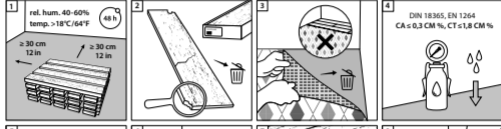

1: PE foam baker rod / PE Schaum Band, 2: Silicone / Silikon, 3: Molding / Leiste

(DE) Mehr Informationen unter diesem QR-Code. **(EN)** More information under this QR code. **(FR)** Plus d'informations sous ce code QR. **(IT)** Maggiori informazioni sotto questo codice QR. **(ES)** Más información en este código QR. **(PL)** Więcej informacji pod tym kodem QR. **(PT)** Mais informações neste código QR. **(NL)** Meer informatie onder deze QR-code. **(GR)** Περισσότερες πληροφορίες σε αυτόν τον κωδικό QR. **(DK)** Flere oplysninger under denne QR-kode. **(SE)** Mer information under denna QR-kod. **(FI)** Lisätietoja tämän QR-koodin kautta. **(HU)** További információk ezen a QR-kódon keresztül. **(RO)** Mai multe informații sub acest cod QR. **(CZ)** Více informací pod tímto QR kódem. **(SK)** Viac informácií pod týmto QR kódom. **(SI)** Več informacij pod to QR-kodo. **(RS)** Više informacija pod ovim QR kodom. **(LT)** Daugiau informacijos šiam QR kode. **(LV)** Vairāk informācijas šajā QR kodā. **(EE)** Rohkem teavet selle QR-koodi kaudu. **(BG)** Повече информация под този QR код. **(HR)** Više informacija pod ovim QR kodom. **(MT)** Aktar informazzjoni taħt il-kodici QR. **(UA)** Більше інформації за цим QR-кодом. **(RU)** Больше информации по этому QR-коду. **(TR)** Daha fazla bilgi bu QR kodunun altında.