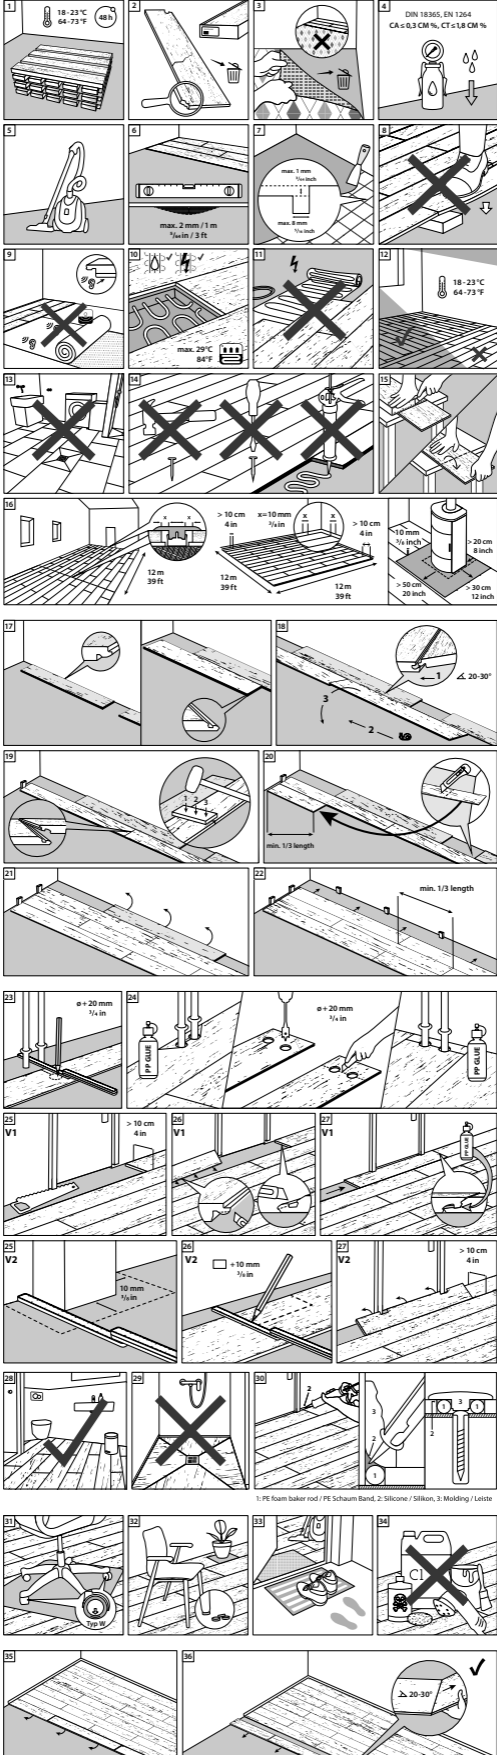

1: PE foam baker rod / PE Schaum Band, 2: Silicone / Silikon, 3: Molding / Leiste

(DE) Mehr Informationen unter diesem QR-Code. **(EN)** More information under this QR code. **(FR)** Plus d'informations sous ce code QR. **(IT)** Maggiori informazioni sotto questo codice QR. **(ES)** Más información en este código QR. **(PL)** Więcej informacji pod tym kodem QR. **(PT)** Mais informações neste código QR. **(NL)** Meer informatie onder deze QR-code. **(GR)** Περισσότερες πληροφορίες σε αυτόν τον κωδικό QR. **(DK)** Flere oplysninger under denne QR-kode. **(SE)** Mer information under denna QR-kod. **(FI)** Lisätietoja tämän QR-koodin kautta. **(HU)** További információk ezen a QR-kódon keresztül. **(RO)** Mai multe informații sub acest cod QR. **(CZ)** Více informací pod tímto QR kódem. **(SK)** Viac informácií pod týmto QR kódom. **(SI)** Več informacij pod to QR-kodo. **(RS)** Više informacija pod ovim QR kodom. **(LT)** Daugiau informacijos šiam QR kode. **(LV)** Vairāk informācijas šajā QR kodā. **(EE)** Rohkem teavet selle QR-koodi kaudu. **(BG)** Повече информация под този QR код. **(HR)** Više informacija pod ovim QR kodom. **(MT)** Aktar informazzjoni taħt dan il-kodiċi QR. **(UA)** Більше інформації за цим QR-кодом. **(RU)** Больше информации по этому QR-коду. **(TR)** Daha fazla bilgi bu QR kodunun altında.