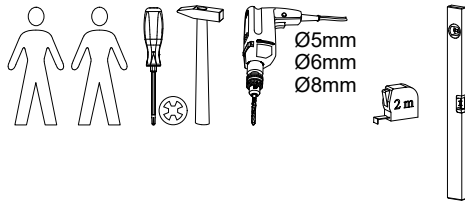

Montageanleitung

Bad Basiqs 66, Waschmaschinenüberbau

DE - Sicherheitsvorschriften
Beachten Sie bitte unbedingt die angegebenen Aufbauvorschriften.

EN - Caution
Follow carefully the assembling instructions described in the directions.

FR - Sécurité
Respecter les instructions de montage décrites dans la notice.

NL - Veiligheid
De in de Gebruiksaanwijzing beschreven Instructies respecteren.

 4x ADK-15	
 14x EX	 14x ADK-EX
 6x VB	 8x VBM
 2x TS	 L=15 4x HUE
 3,5x13 10x SP1	 8x40 10x RD8x40
 4x TB26-0	 4x KP0-26
 2x WBF2	 8x BT
 8x SB	 8x NG
 2x GLD-128	 4x27 4x RWS27