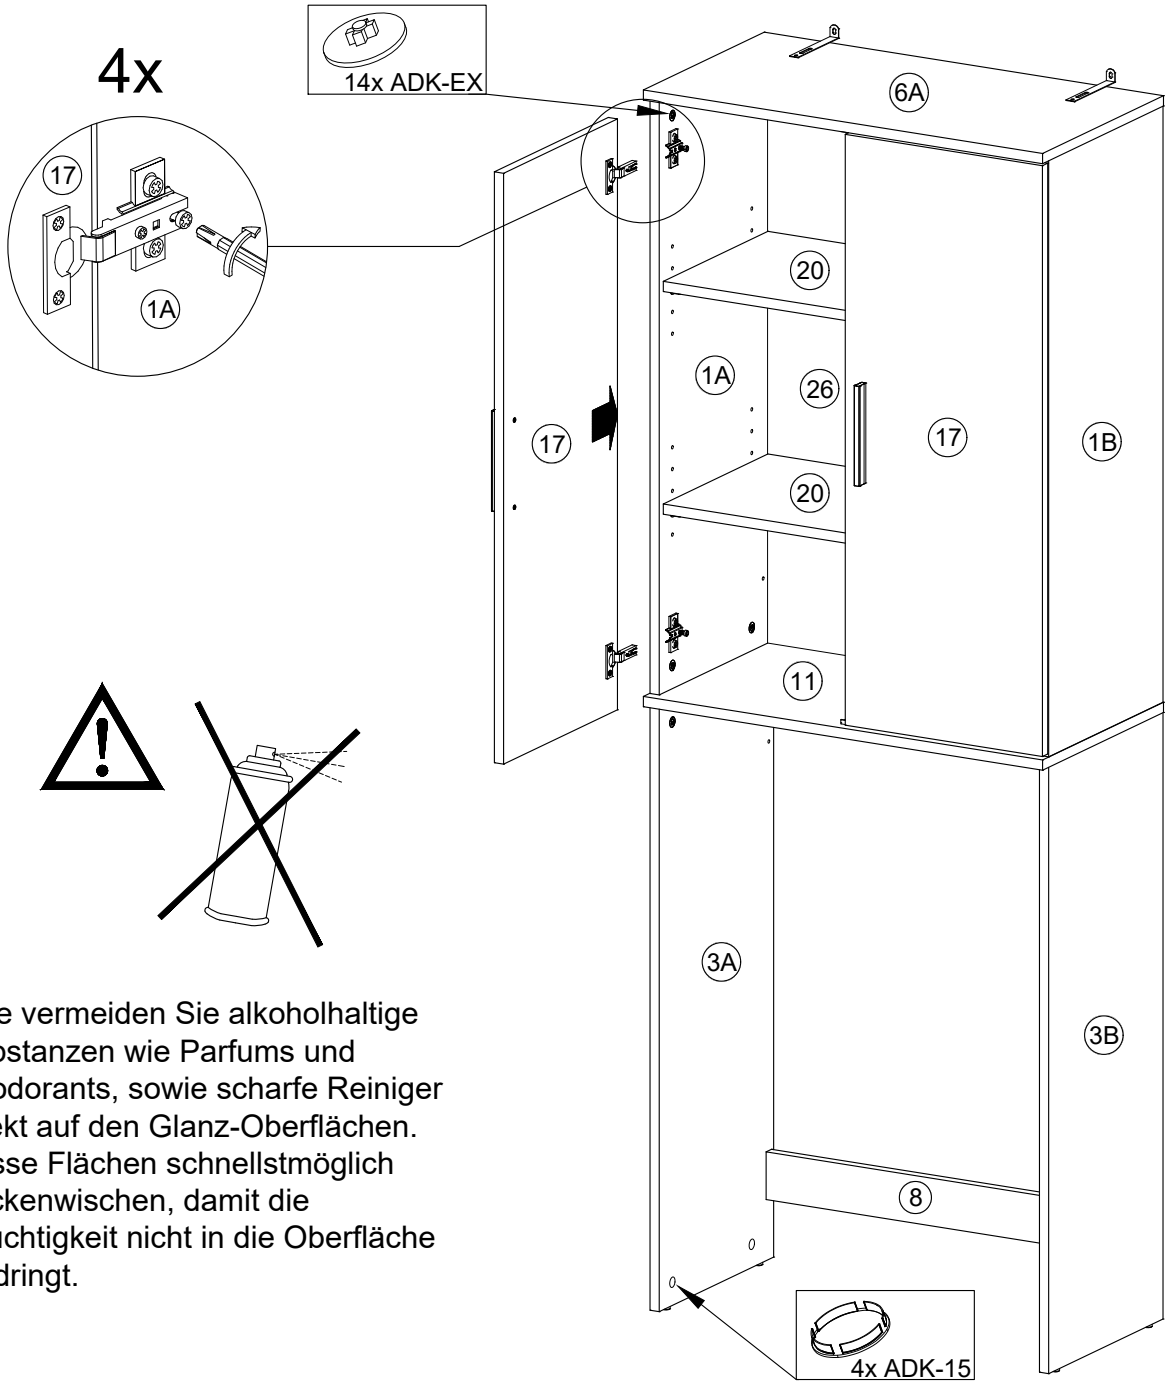

K

Bitte vermeiden Sie alkoholhaltige Substanzen wie Parfums und Deodorants, sowie scharfe Reiniger direkt auf den Glanz-Oberflächen. Nasse Flächen schnellstmöglich trockenwischen, damit die Feuchtigkeit nicht in die Oberfläche eindringt.

L