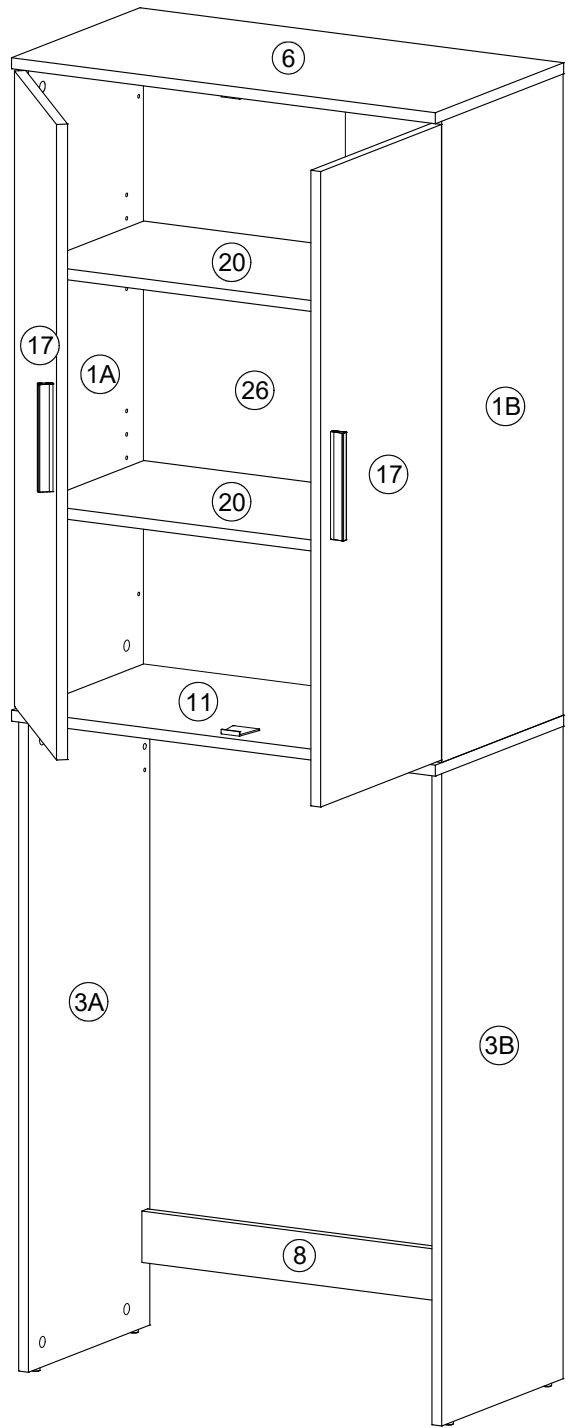

Montageanleitung

Bad Basiqs 66, Waschmaschinenüberbau

DE - Sicherheitsvorschriften
Beachten Sie bitte unbedingt die angegebenen Aufbauvorschriften.

EN - Caution
Follow carefully the assembling instructions described in the directions.

FR - Sécurité
Respecter les instructions de montage décrites dans la notice.

NL - Veiligheid
De in de Gebruiksaanwijzing beschreven Instructies respecteren.

 4x ADK-15	
 14x EX	 14x ADK-EX
 6x VB	 8x VBM
 2x TS	 L=15 4x HUE
 3,5x13 10x SP1	 8x40 10x RD8x40
 4x TB26-0	 4x KP0-26
 2x WBF2	 8x BT
 8x SB	 8x NG
 2x GLD-128	 4x27 4x RWS27