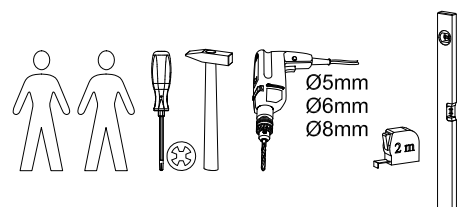

Montageanleitung

Paul 14 - Eckschreibtisch m. 1 Seite

DE - Sicherheitsvorschriften

Beachten Sie bitte unbedingt die angegebenen Aufbauvorschriften.

EN - Caution

Follow carefully the assembling instructions described in the directions.

FR - Sécurité

Respecter les instructions de montage décrites dans la notice.

NL - Veiligheid

De in de Gebruiksaanwijzing beschreven Instructies respecteren.

Schreibtisch ist variabel zu montieren

Hinweis: Gezeigte Montage Regal rechts
Regal links spiegelbildlich !