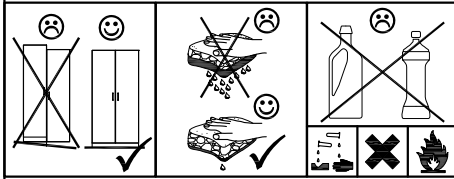

Falls mit deiner Möbellieferung etwas schief gelaufen ist, z.B. in Form von fehlenden Komponenten oder (Transport-)Beschädigungen, steht dir unser Support-Team mit zügiger Hilfe zur Seite. Sende uns dafür die Teilenummer (siehe Abb. nächste Seite) des fehlenden/beschädigten Elementes gemäß dieser Aufbauanleitung zu und hänge im Schadensfall Fotos der Mängel an.

Foto machen

**Teilenummer
notieren**
(gem. nächste Seite)

**Mail/Whatsapp
schreiben**

hello@makebo.de oder WhatsApp an **+49151/25723990**

Wir werden uns dann schnellstmöglich um dein Anliegen kümmern und alles geben um deine Situation & Erfahrung zu verbessern. Danke für deine Mithilfe!

Montageanleitung

Paul 15 - Schreibtisch m. 2 Seiten

DE - Sicherheitsvorschriften

Beachten Sie bitte unbedingt die angegebenen Aufbauvorschriften.

EN - Caution

Follow carefully the assembling instructions described in the directions.

FR - Sécurité

Respecter les instructions de montage décrites dans la notice.

NL - Veiligheid

De in de Gebruiksaanwijzing beschreven Instructies respecteren.

A

B**C**

D

Letzter Schritt: **Wunden lecken? Füße hochlegen?**