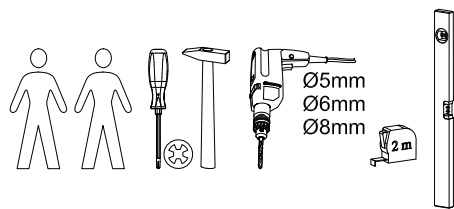

Montageanleitung

Paul 15 - Schreibtisch m. 2 Seiten

DE - Sicherheitsvorschriften

Beachten Sie bitte unbedingt die angegebenen Aufbauvorschriften.

EN - Caution

Follow carefully the assembling instructions described in the directions.

FR - Sécurité

Respecter les instructions de montage décrites dans la notice.

NL - Veiligheid

De in de Gebruiksaanwijzing beschreven Instructies respecteren.

A

B**C**

D

Letzter Schritt: **Wunden lecken? Füße hochlegen?**