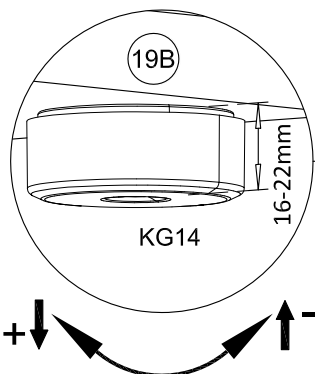

L'hardware di fissaggio per il blocco dell'inclinazione deve essere adattato al materiale della parete.

Beugel zowel aan de kast als aan de muur bevestigen om kiepen te voorkomen!

J

4x

**K**

2x

4x

L