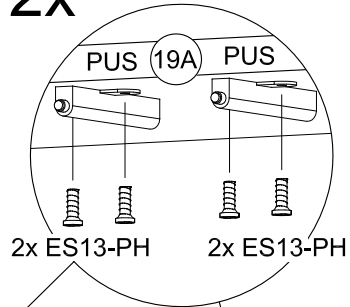

L'hardware di fissaggio per il blocco dell'inclinazione deve essere adattato al materiale della parete.

Beugel zowel aan de kast als aan de muur bevestigen om kiepen te voorkomen!

J

4x

**K**

2x

4x

L