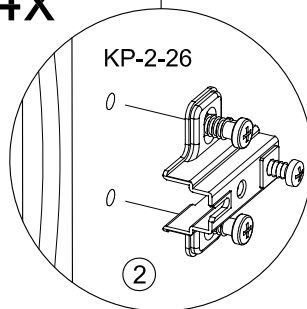

L'hardware di fissaggio per il blocco dell'inclinazione deve essere adattato al materiale della parete.

Beugel zowel aan de kast als aan de muur bevestigen om kiepen te voorkomen!

J

4x

**K**

2x

4x

L