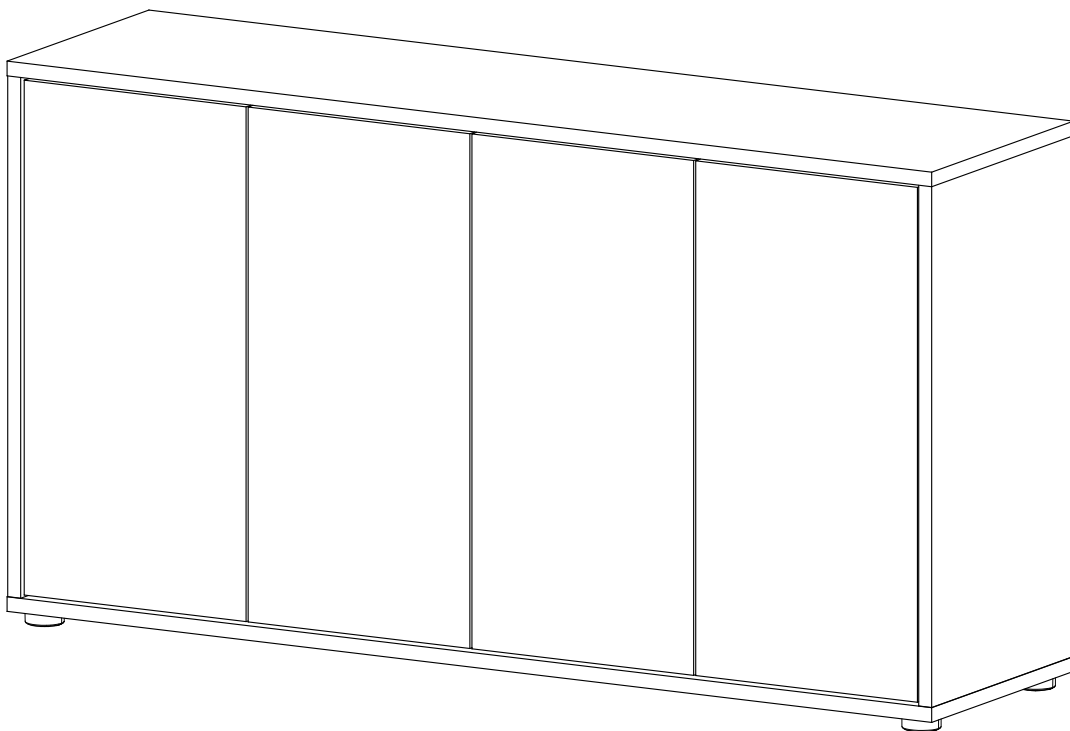

Köln 14, Kommode 4Türen