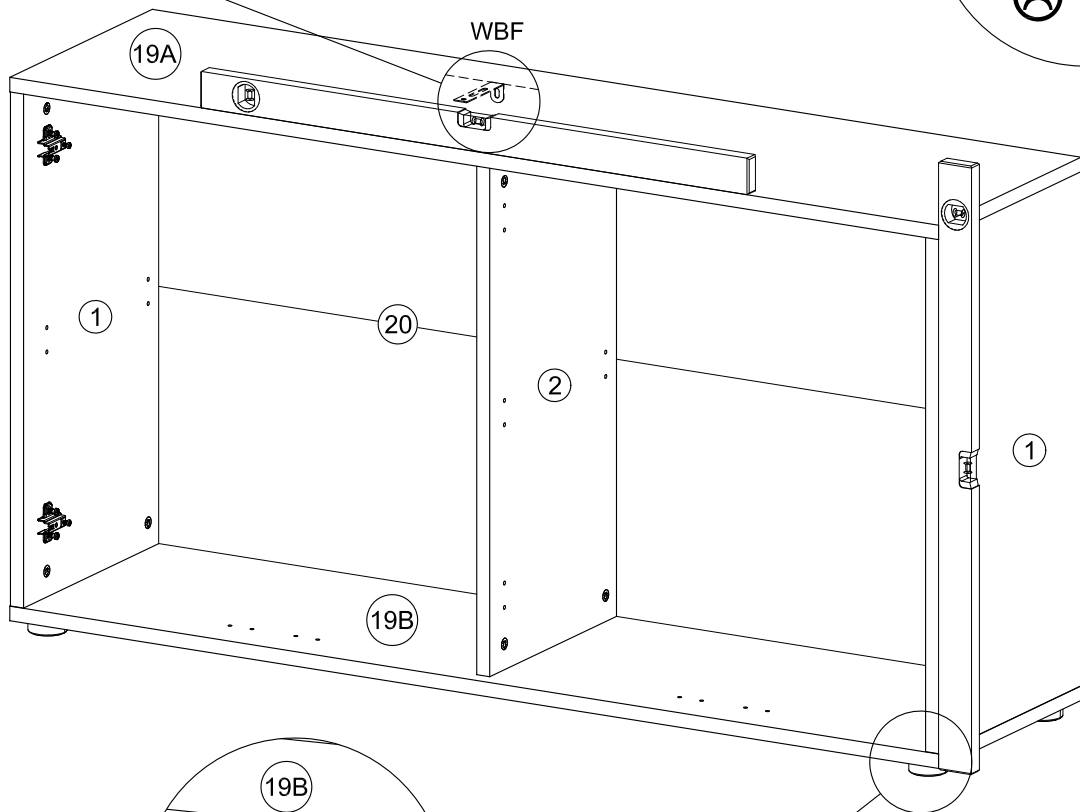

L'hardware di fissaggio per il blocco dell'inclinazione deve essere adattato al materiale della parete.

Beugel zowel aan de kast als aan de muur bevestigen om kiepen te voorkomen!

J

4x

**K**

2x

4x

L