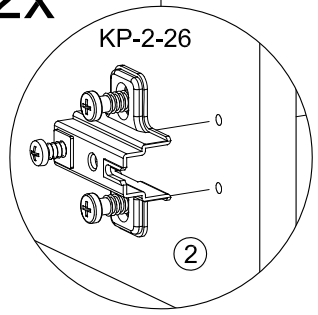

L'hardware di fissaggio per il blocco dell'inclinazione deve essere adattato al materiale della parete.

Beugel zowel aan de kast als aan de muur bevestigen om kiepen te voorkomen!

J

4x

K

2x

L

M