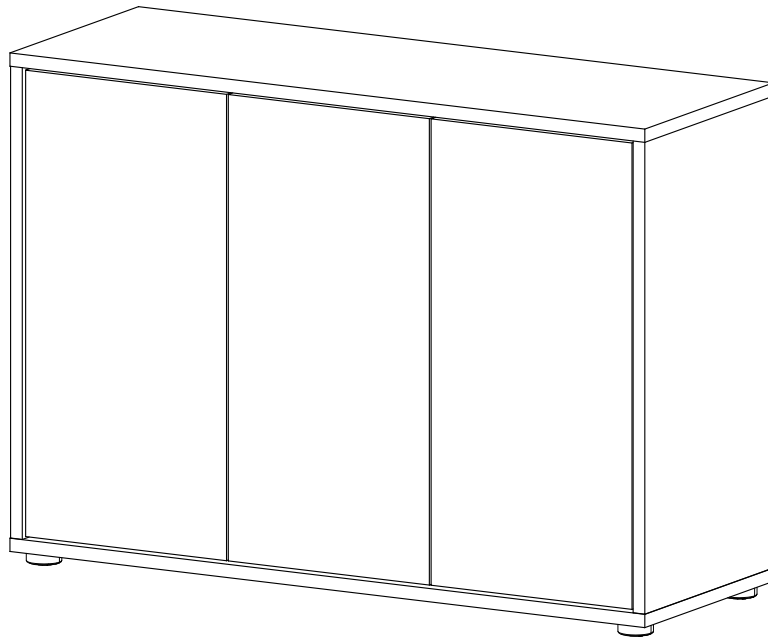

Köln 13, Kommode 3Türen