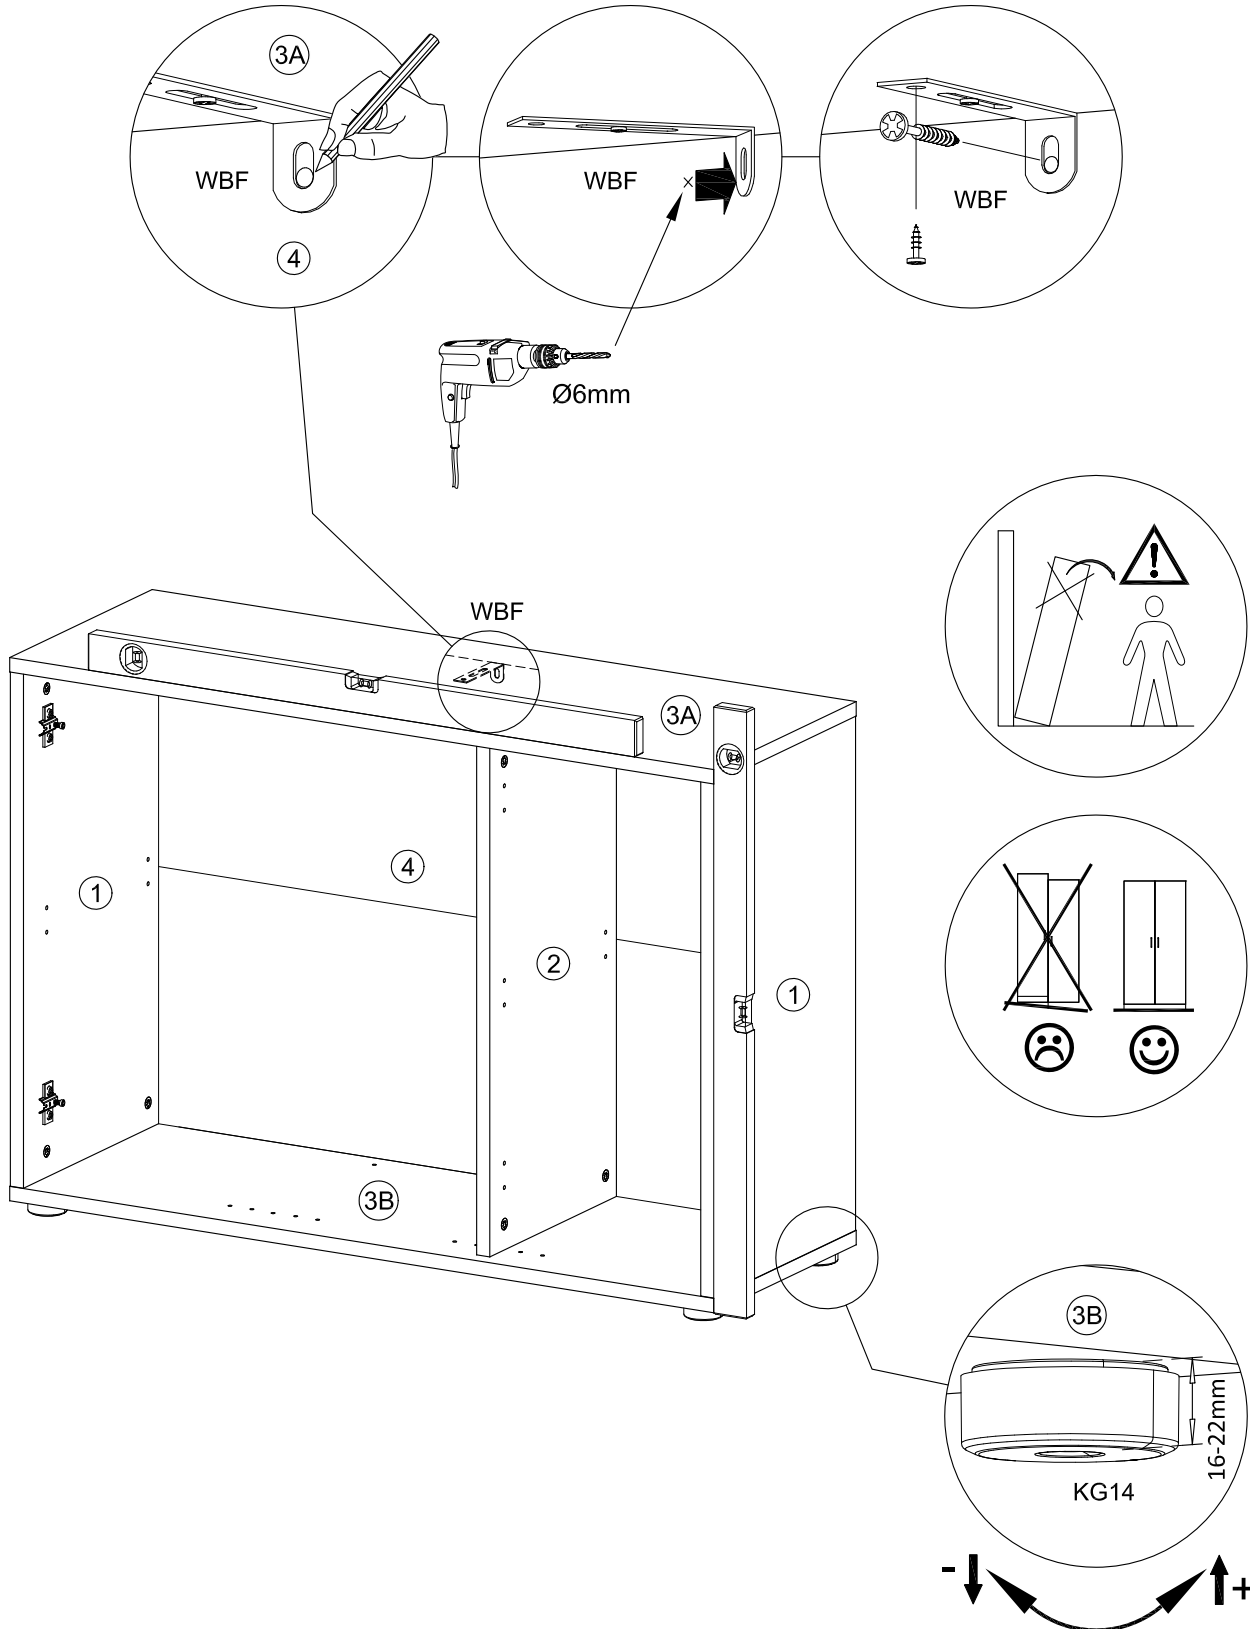

Montageanleitung
makebo modest

‘Die Horizontale‘ Sideboard 3-türig SB1.1

Das Sideboard besteht aus zwei Paketen, bitte lege dir für die Montage folgende Paketnummern zurecht:

P-2304-XX
P-2305-XX-XX

makebo

H

Befestigungsmaterial für die Kippsicherung ist der Wandeigenschaft anzupassen!

Attached wall-fastening-material is for massive walls only. For mounting on all other walls please use special dowels.

matériel de fixation pour le verrou d'inclinaison être adaptés à le matériau du mur.

L'hardware di fissaggio per il blocco dell'inclinazione deve essere adattato al materiale della parete.

Beugel zowel aan de kast als aan de muur bevestigen om kiepen te voorkomen!

J

4x

K

2x

L

M