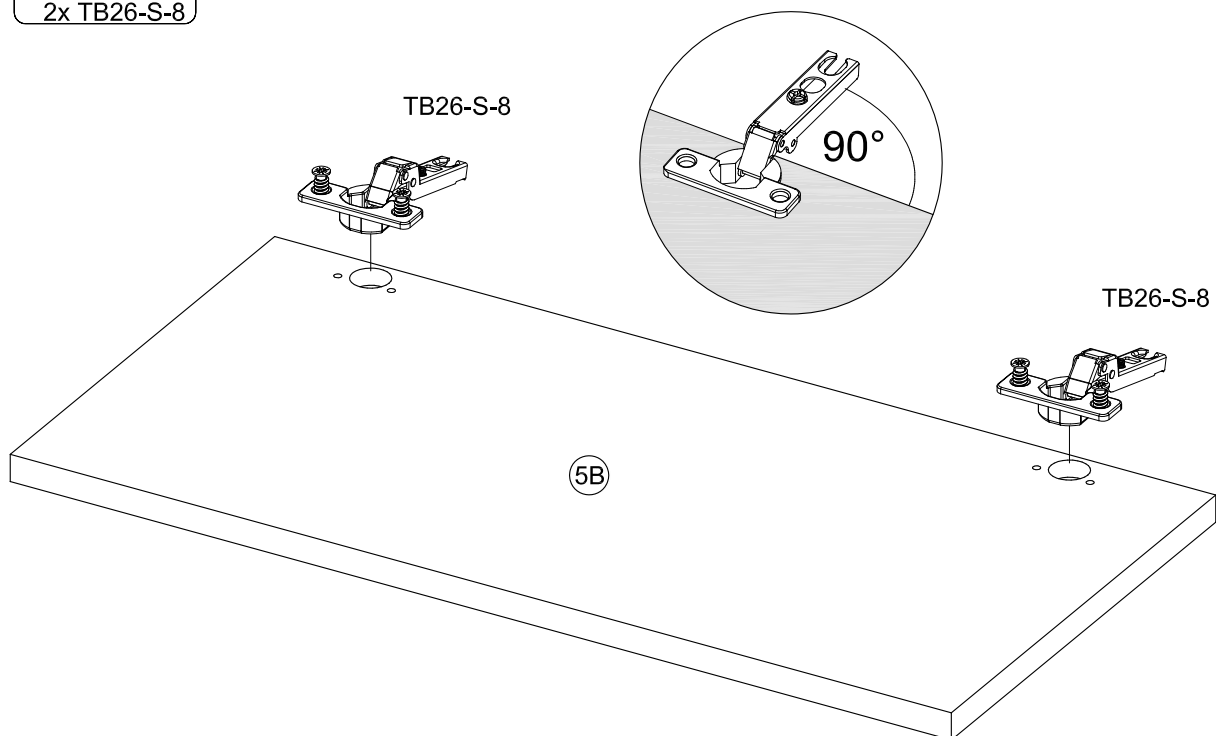

L'hardware di fissaggio per il blocco dell'inclinazione deve essere adattato al materiale della parete.

Beugel zowel aan de kast als aan de muur bevestigen om kiepen te voorkomen!

J

4x

K

2x

L

M