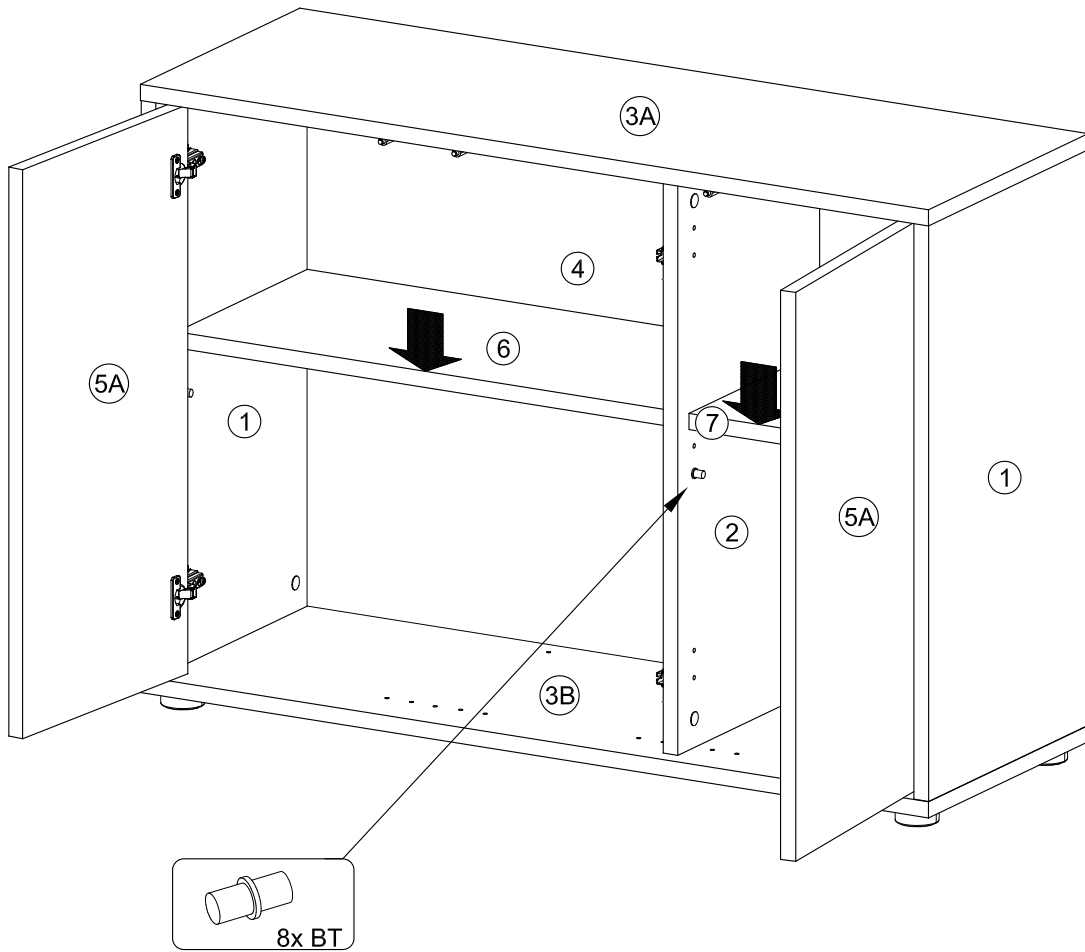

Montageanleitung
makebo modest

‘Die Horizontale‘ Sideboard 3-türig SB1.1

Das Sideboard besteht aus zwei Paketen, bitte lege dir für die Montage folgende Paketnummern zurecht:

P-2304-XX
P-2305-XX-XX

makebo

L'hardware di fissaggio per il blocco dell'inclinazione deve essere adattato al materiale della parete.

Beugel zowel aan de kast als aan de muur bevestigen om kiepen te voorkomen!

J

4x

K

2x

L

M