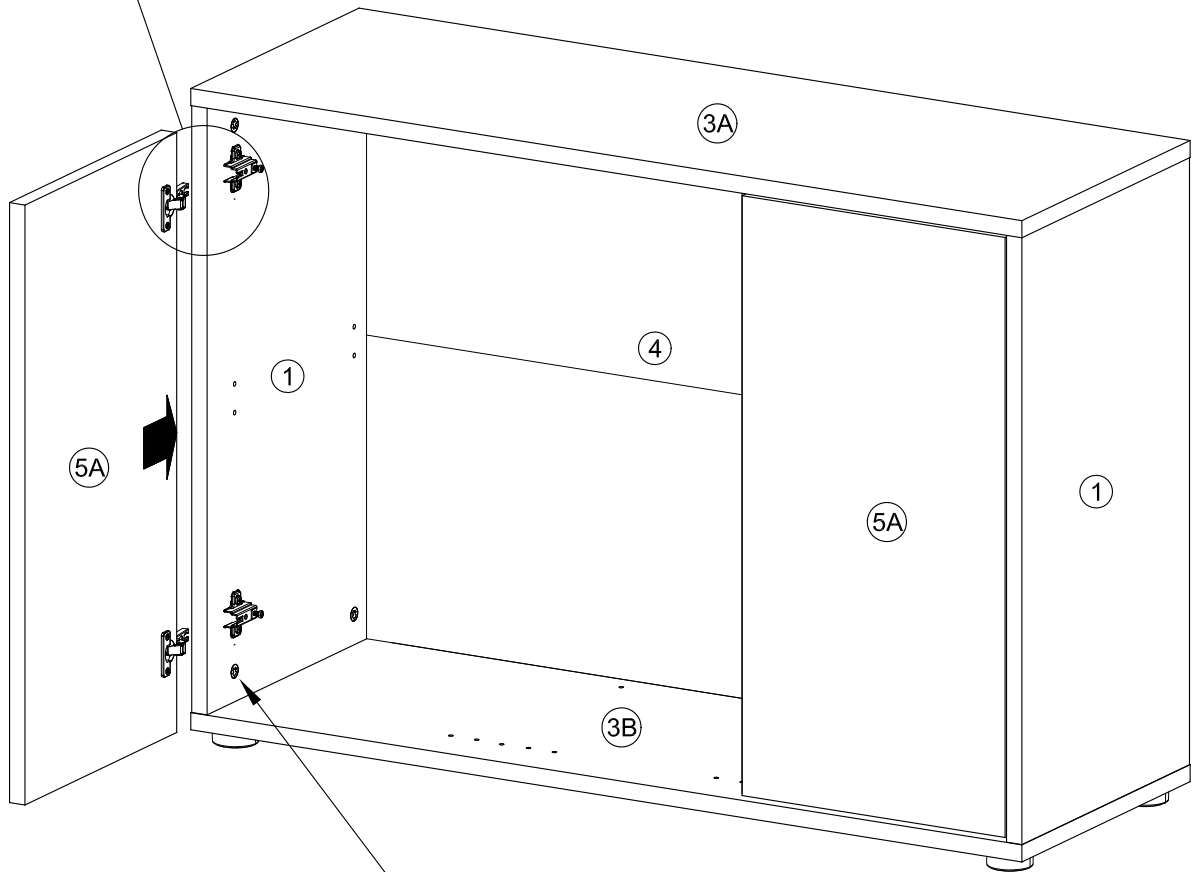

Montageanleitung
makebo modest

‘Die Horizontale‘ Sideboard 3-türig SB1.1

Das Sideboard besteht aus zwei Paketen, bitte lege dir für die Montage folgende Paketnummern zurecht:

P-2304-XX
P-2305-XX-XX

makebo

L'hardware di fissaggio per il blocco dell'inclinazione deve essere adattato al materiale della parete.

Beugel zowel aan de kast als aan de muur bevestigen om kiepen te voorkomen!

J

4x

K

2x

L

M