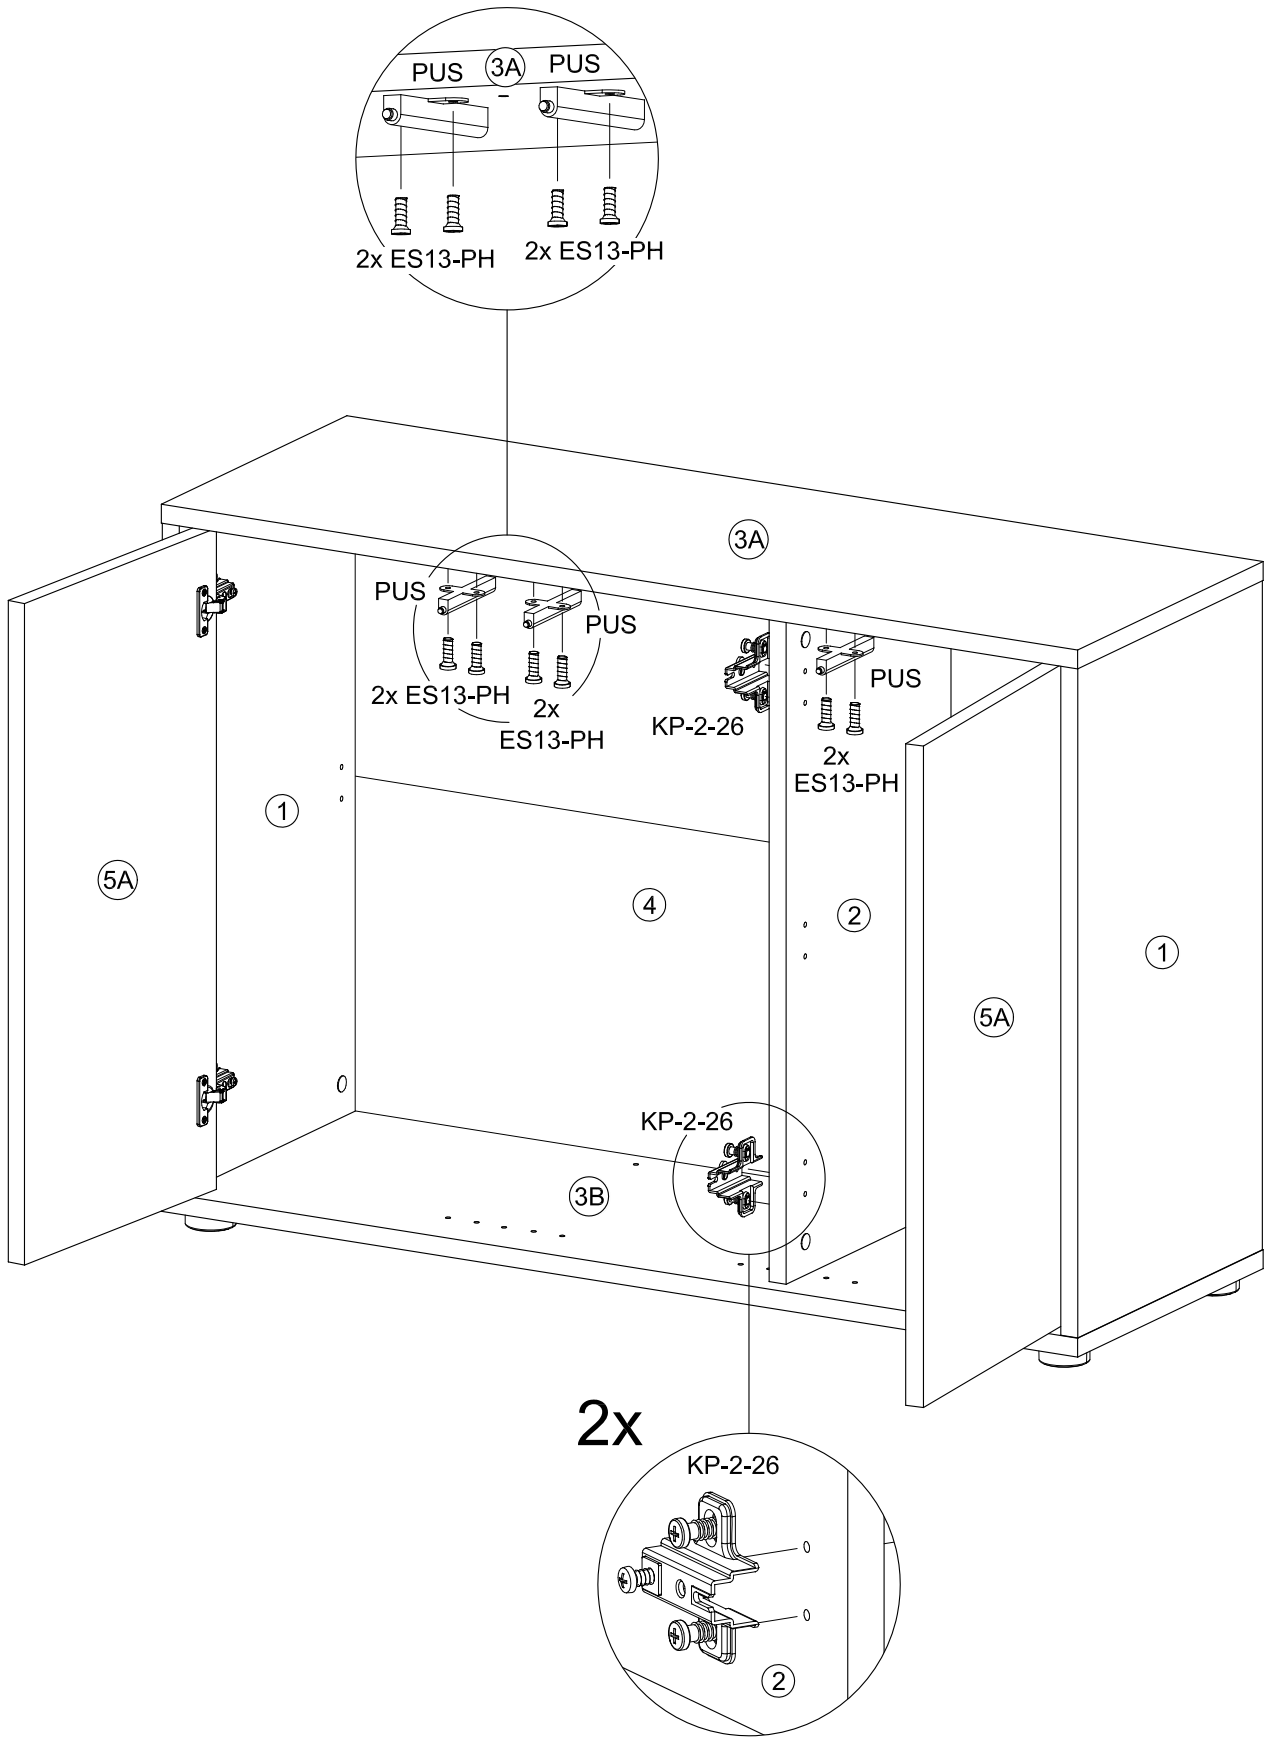

Montageanleitung
makebo modest

‘Die Horizontale‘ Sideboard 3-türig SB1.1

Das Sideboard besteht aus zwei Paketen, bitte lege dir für die Montage folgende Paketnummern zurecht:

P-2304-XX
P-2305-XX-XX

makebo

L'hardware di fissaggio per il blocco dell'inclinazione deve essere adattato al materiale della parete.

Beugel zowel aan de kast als aan de muur bevestigen om kiepen te voorkomen!

J

4x

K

2x

L

M