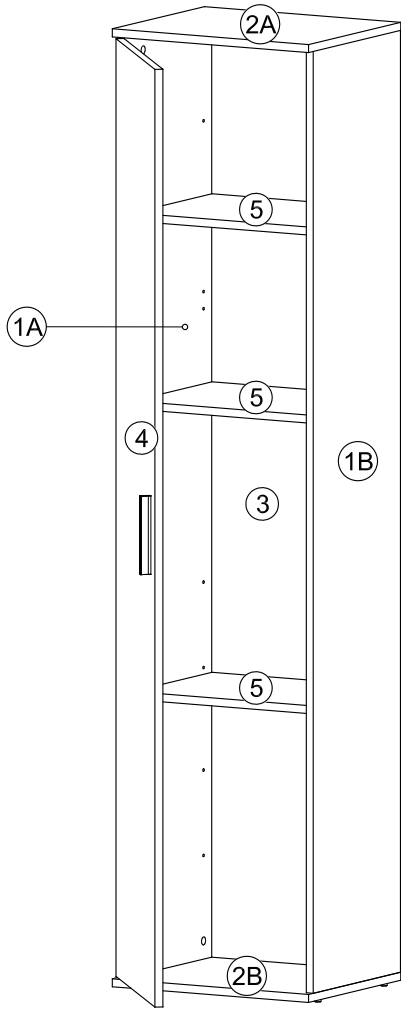

# Basiqs 30, Schrank 420

---

Hinweis: Gezeigte Montage Tür-Anschlag "links" - Tür-Anschlag "rechts" spiegelbildlich montieren!

Note: The installation shown is for a 'left-hand' door hinge – install a 'right-hand' door hinge in mirror image!