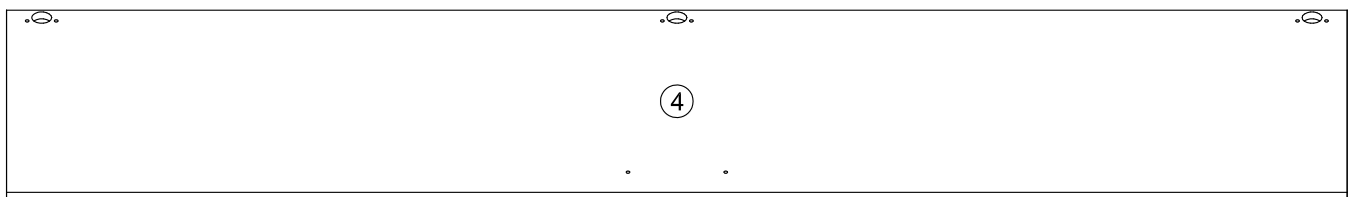

Box 1/1

P-2315

1x GLD-128

3x ⑤

2x ②

④