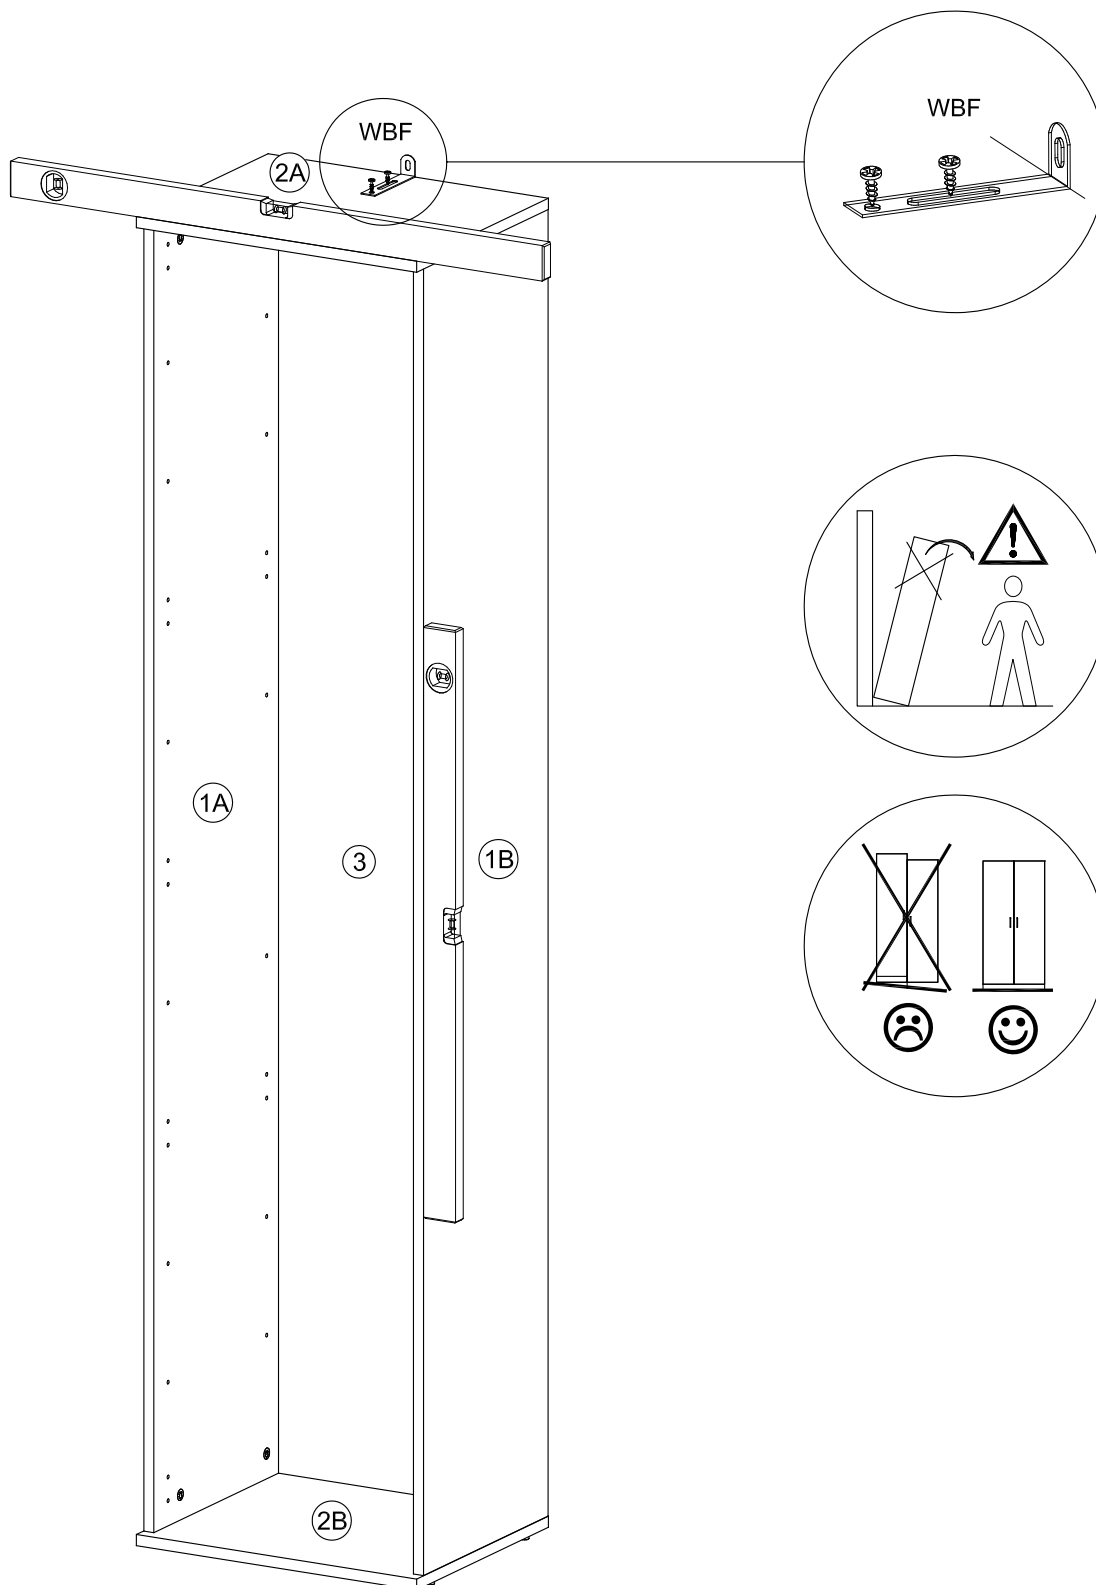

**G**

Befestigungsmaterial für die Kippsicherung ist der Wandeigenschaft anzupassen!

Attached wall-fastening-material is for massive walls only. For mounting on all other walls please use special dowels.

matériel de fixation pour le verrou d'inclinaison être adaptés à le matériau du mur.

L'hardware di fissaggio per il blocco dell'inclinazione deve essere adattato al materiale della parete.

Beugel zowel aan de kast als aan de muur bevestigen om kiepen te voorkomen!