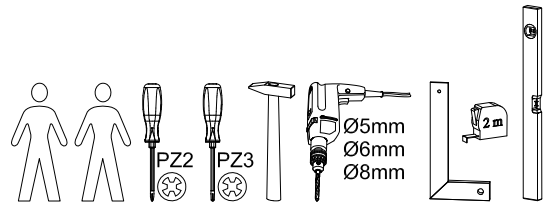

Hinweis: Gezeigte Montage Tür-Anschlag "links" - Tür-Anschlag "rechts" spiegelbildlich montieren!

Note: The installation shown is for a 'left-hand' door hinge – install a 'right-hand' door hinge in mirror image!

Remarque : montez la butée de porte « à gauche » comme indiqué - montez la butée de porte « à droite » dans une image miroir!

Nota: montaggio illustrato con battuta della porta "a sinistra" - montare la battuta della porta "a destra" in modo speculare!

Opmerking: Afgebeelde montage Deurdranger "links" - Deurdranger "rechts" spiegelbeeldig monteren!