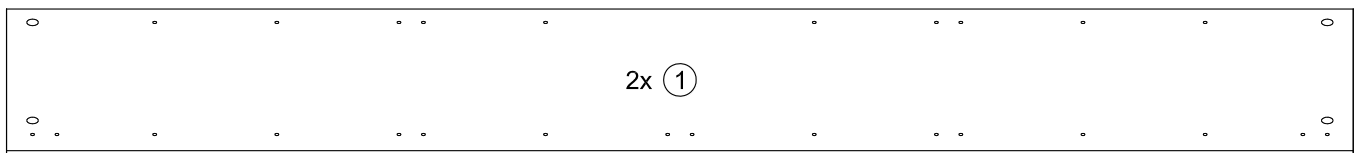

Box 1/1

P-2315

1x GLD-128

3x ⑤

2x ②

④

2x ①

③