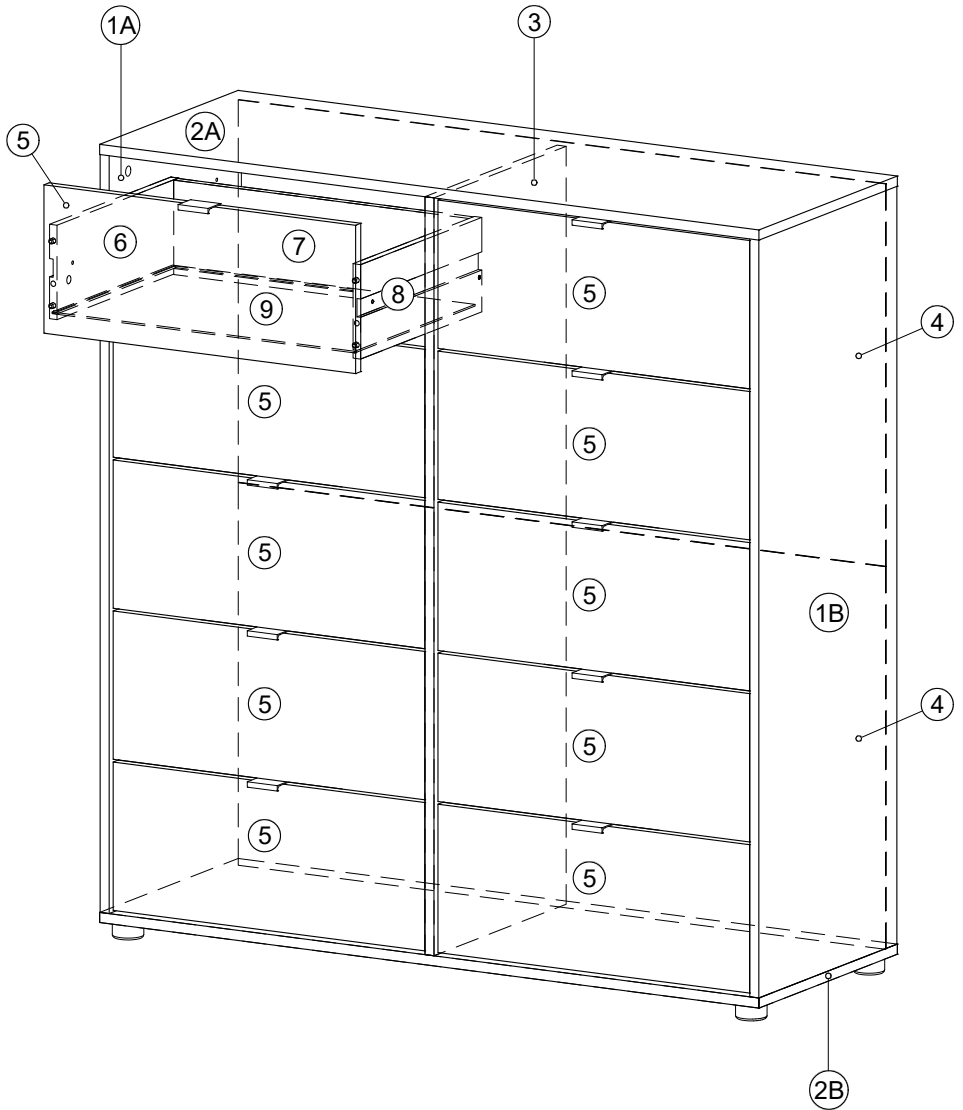

NL - Veiligheid

De in de Gebruiksaanwijzing beschreven Instructies respecteren.

1x WBF

Ø15mm

12x EX

3x ADK-EX

Ø12mm

20x EX1

8x40

8x RD8x40

32x VB

3,5x25

20x SP11

4x15

6x RWS15

28x SB

M4x8

20x SKM8

10x HUE

M4x9

20x MS9

7x LM

20x SKS3

6,3x11

20x ES11

10x GLL-32

3,5x13

20x SP1

5x KG

4x30

5x SP5

5x SP5

P1 (KD8.5-P1-X):(2x1; 1x3; 2x4; 2x5;10x6; 2x7; 2x8; 10x9; BES, ABA; 4x SKS3; 2xGLL-32)

P2 (KD8.4/5-P2-X):(2x2; 8x5; 8x7; 8x8; 16xSKS3; 8xGLL-32; BES)