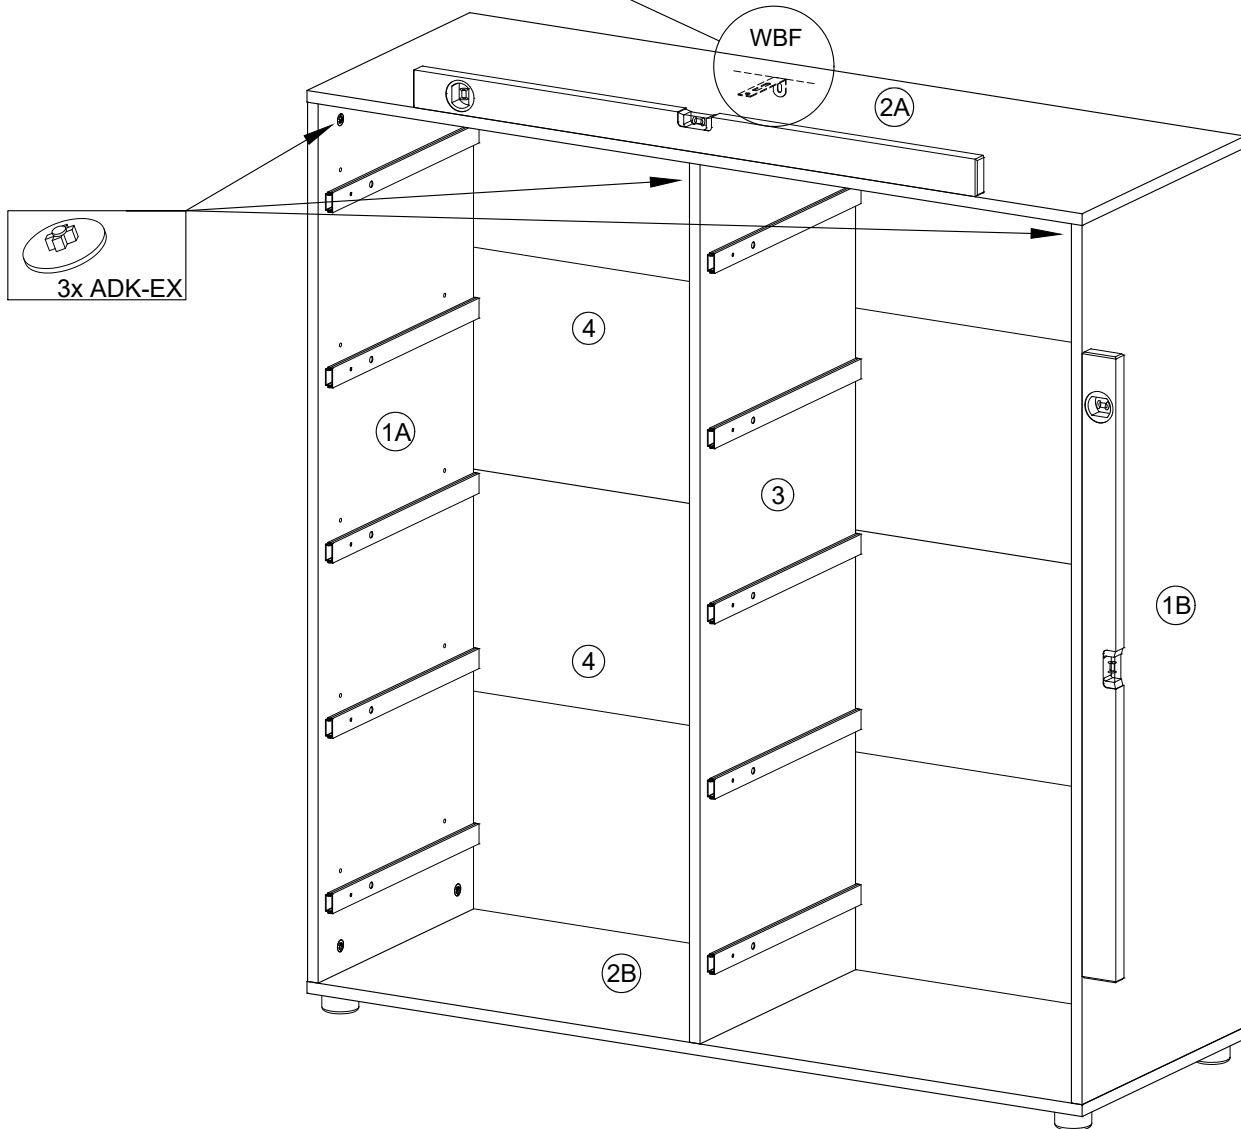

Befestigungsmaterial für die Kippsicherung ist der Wandtiegenschaft anzupassen!

Attached wall-fastening-material is for massive walls only. For mounting on all other walls please use special dowels.

matériel de fixation pour le verrou d'inclinaison être adaptés à le matériau du mur

Beugel zowel aan de kast als aan de muur bevestigen om kliepen te voorkomen!