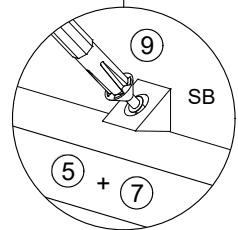

! 10x

2

3

4

2x

30 Minuten trocknen lassen
 30 minutes to dry
 30 minutes pour sécher
 30 minuten laten drogen

D**E**

F