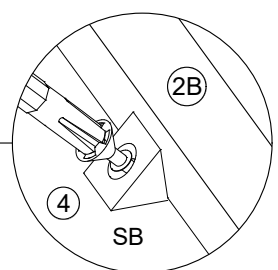

2

3

4

30 Minuten trocknen lassen  
 30 minutes to dry  
 30 minutes pour sécher  
 30 minuten laten drogen

**D****E**

**F****G****8x**

Befestigungsmaterial für die Kippsicherung ist der Wand eigenschaft anzupassen!