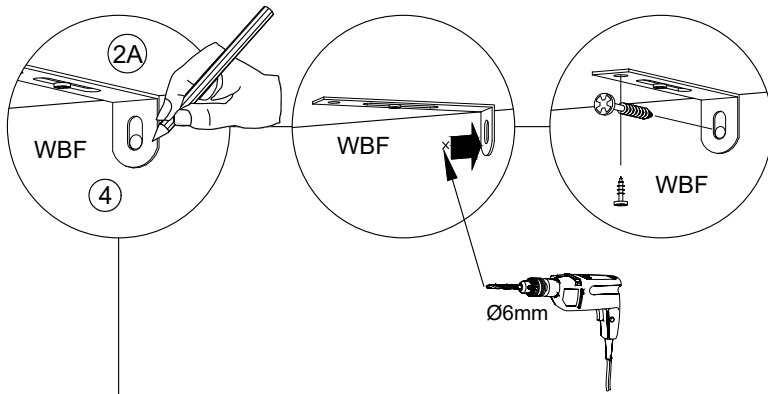

2

3

4

30 Minuten trocknen lassen  
 30 minutes to dry  
 30 minutes pour sécher  
 30 minuten laten drogen

**D****E**

**F****G****8x**

Befestigungsmaterial für die Kippsicherung ist der Wand eigenschaft anzupassen!