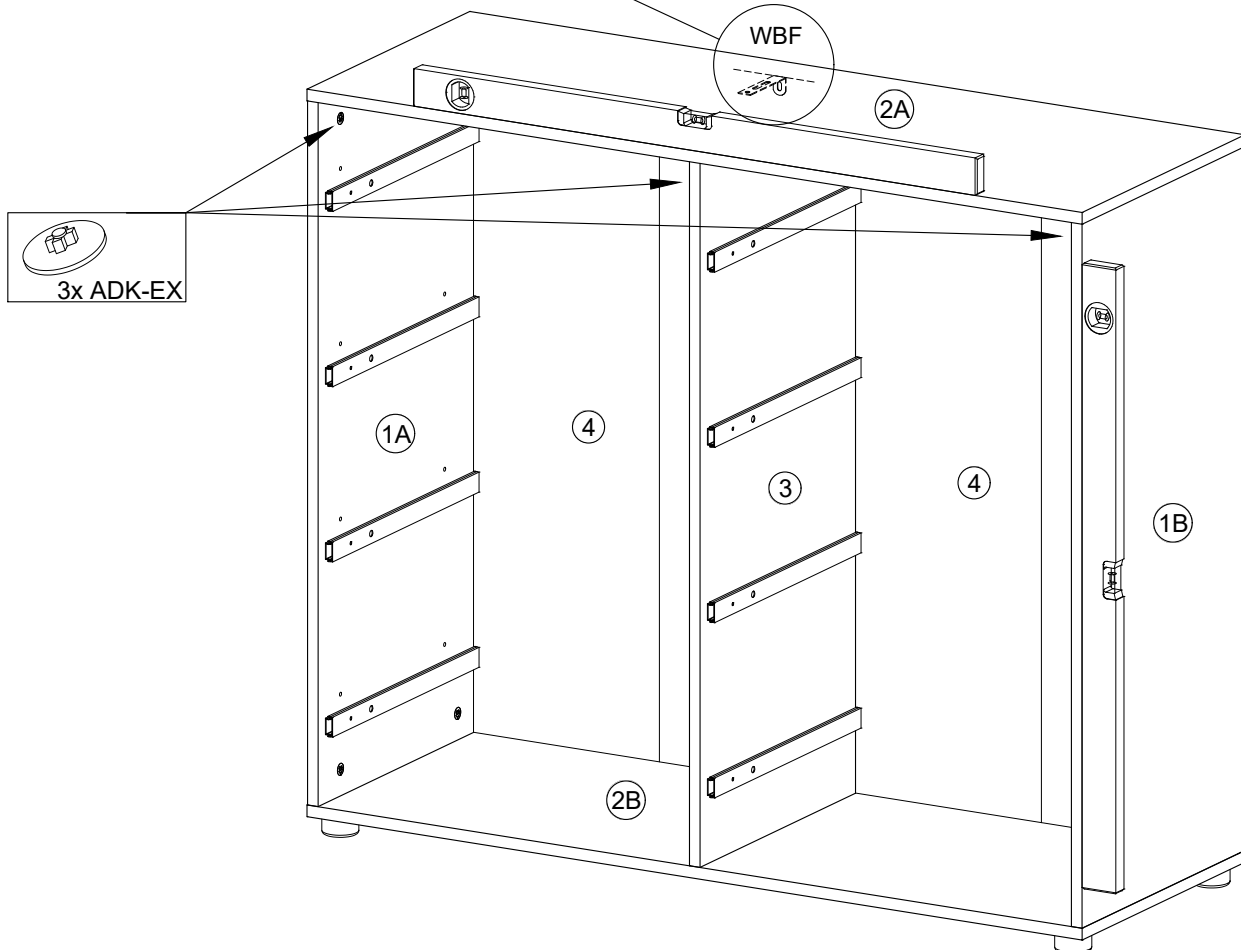

Befestigungsmaterial für die Kippsicherung ist der Wand eigenschaft anzupassen!

Attached wall-fastening-material is for massive walls only. For mounting on all other walls please use special dowels.

matériel de fixation pour le verrou d'inclinaison être adaptés à le matériau du mur

Beugel zowel aan de kast als aan de muur bevestigen om klepen te voorkomen!