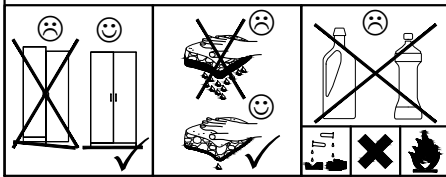

Montageanleitung KD14, 8 SK

DE - Sicherheitsvorschriften

Beachten Sie bitte unbedingt die angegebenen Aufbauvorschriften.

EN - Caution

Follow carefully the assembling instructions described in the directions.

FR - Sécurité

Respecter les instructions de montage décrites dans la notice.

I - Norme di sicurezza

Si prega di assicurarsi di seguire le istruzioni di montaggio.