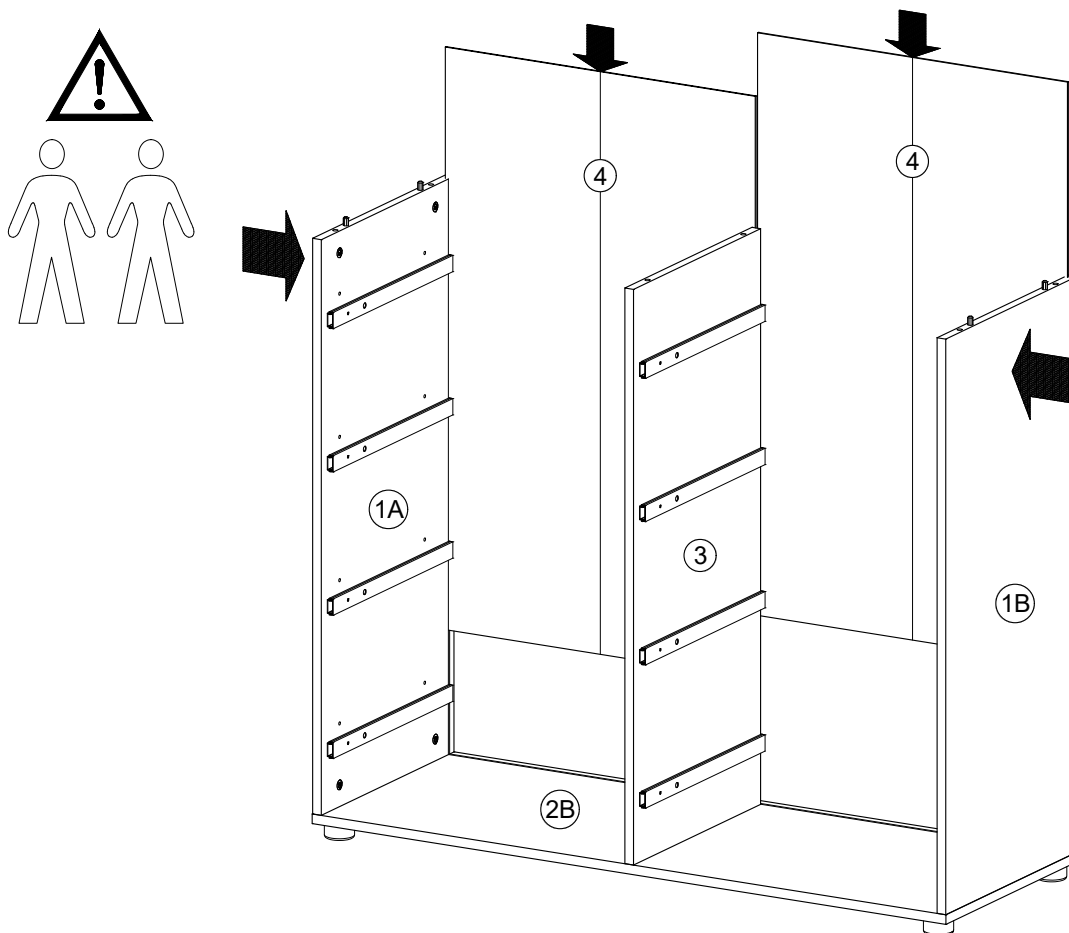

2

3

4

30 Minuten trocknen lassen  
 30 minutes to dry  
 30 minutes pour sécher  
 30 minuten laten drogen

**D****E**

**F****G****8x**

Befestigungsmaterial für die Kippsicherung ist der Wand eigenschaft anzupassen!