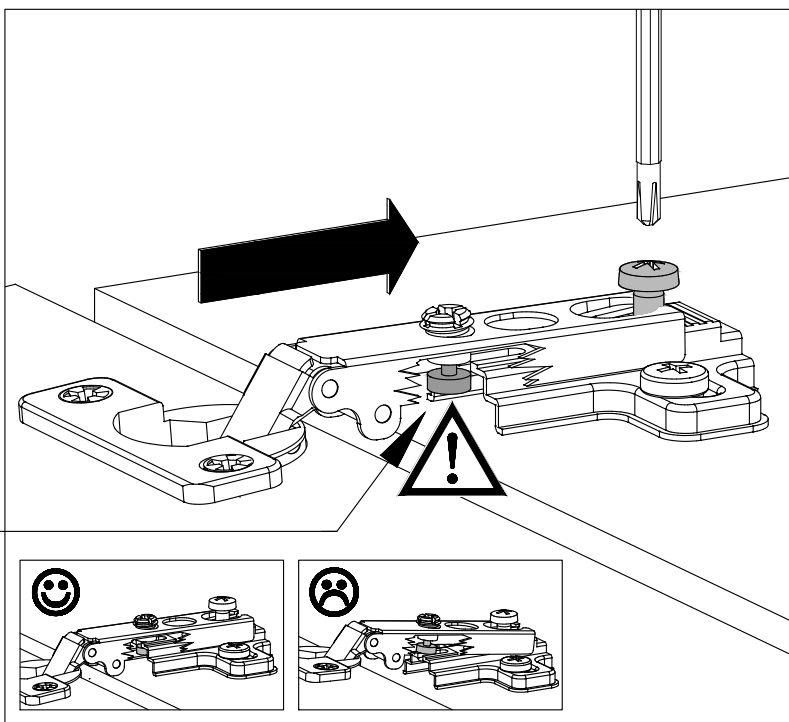

8x

Befestigungsmaterial für die Kippsicherung ist der Wandeigenschaft anzupassen!

Attached wall-fastening-material is for massive walls only. For mounting on all other walls please use special dowels.

matériel de fixation pour le verrou d'inclinaison être adaptés à le matériau du mur.

L'hardware di fissaggio per il blocco dell'inclinazione deve essere adattato al materiale della parete.

Beugel zowel aan de kast als aan de muur bevestigen om kiepen te voorkomen!

L

M

N

Letzter Schritt: **Wunden lecken? Füße hochlegen?**