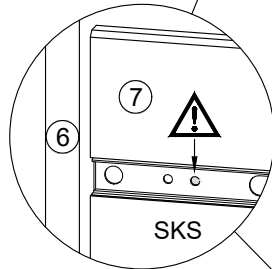

FR - Sécurité

Respecter les instructions de montage décrites dans la notice.

NL - Veiligheid

De in de Gebruiksaanwijzing beschreven Instructies respecteren.

Hinweis: Gezeigte Montage Regal Tür und SK rechts
Regal Tür und SK links spiegelbildlich !

8x

Befestigungsmaterial für die Kippsicherung ist der Wandeigenschaft anzupassen!

Attached wall-fastening-material is for massive walls only. For mounting on all other walls please use special dowels.

matériel de fixation pour le verrou d'inclinaison être adaptés à le matériau du mur.

L'hardware di fissaggio per il blocco dell'inclinazione deve essere adattato al materiale della parete.

Beugel zowel aan de kast als aan de muur bevestigen om kiepen te voorkomen!

L

M

N

Letzter Schritt: **Wunden lecken? Füße hochlegen?**