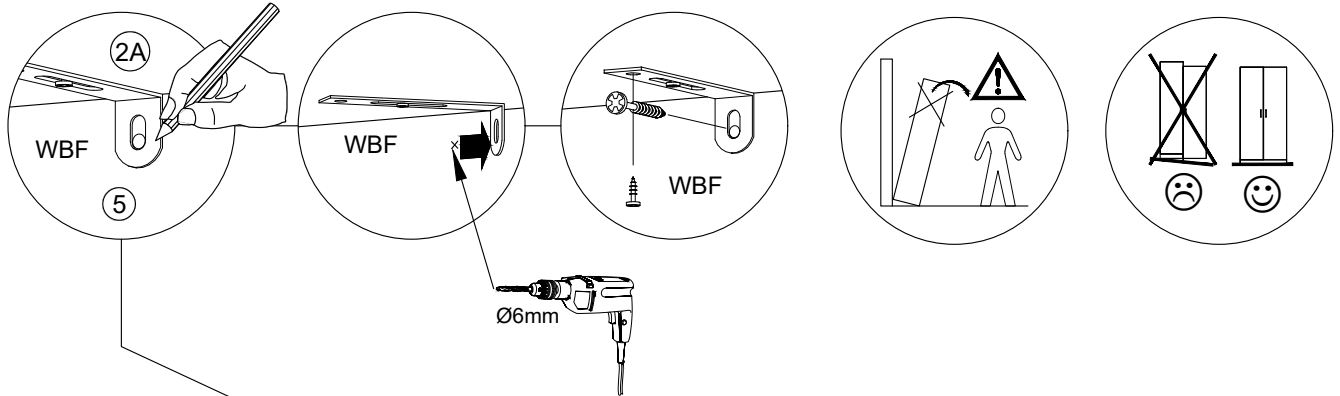

FR - Sécurité

Respecter les instructions de montage décrites dans la notice.

NL - Veiligheid

De in de Gebruiksaanwijzing beschreven Instructies respecteren.

Hinweis: Gezeigte Montage Regal Tür und SK rechts
Regal Tür und SK links spiegelbildlich !

8x

Befestigungsmaterial für die Kippsicherung ist der Wandeigenschaft anzupassen!

Attached wall-fastening-material is for massive walls only. For mounting on all other walls please use special dowels.

matériel de fixation pour le verrou d'inclinaison être adaptés à le matériau du mur.

L'hardware di fissaggio per il blocco dell'inclinazione deve essere adattato al materiale della parete.

Beugel zowel aan de kast als aan de muur bevestigen om kiepen te voorkomen!

L

M

N

Letzter Schritt: **Wunden lecken? Füße hochlegen?**