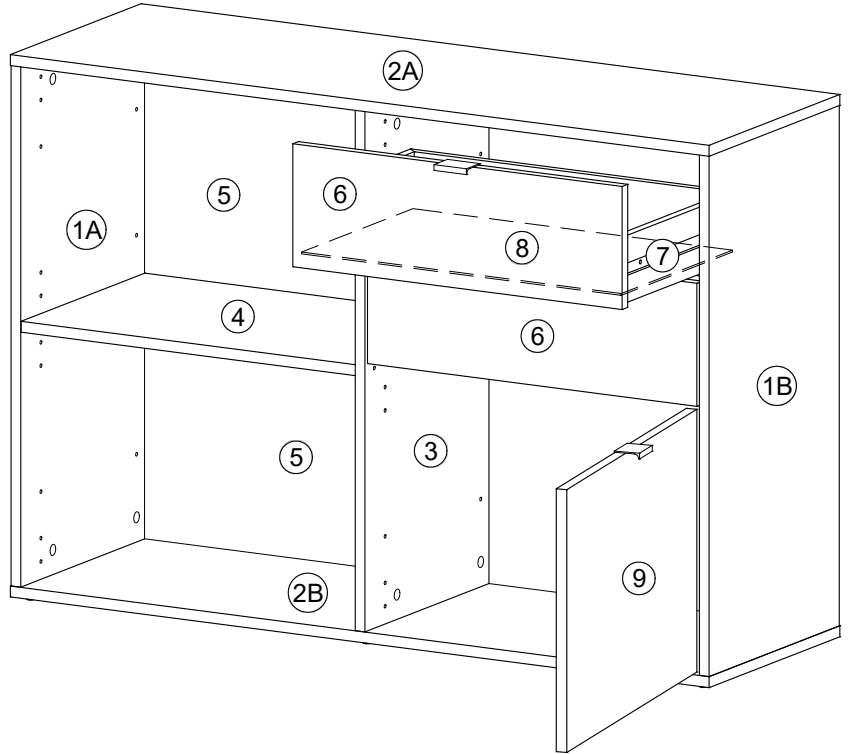

Montageanleitung

Paul 16 - Regal 1trg, 2SK

DE - Sicherheitsvorschriften

Beachten Sie bitte unbedingt die angegebenen Aufbauvorschriften.

EN - Caution

Follow carefully the assembling instructions described in the directions.

FR - Sécurité

Respecter les instructions de montage décrites dans la notice.

NL - Veiligheid

De in de Gebruiksaanwijzing beschreven Instructies respecteren.

Hinweis: Gezeigte Montage Regal Tür und SK rechts
Regal Tür und SK links spiegelbildlich !