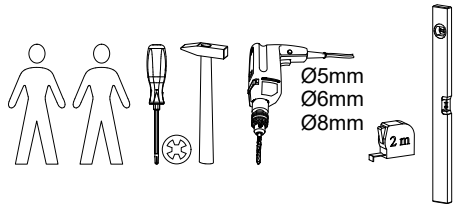

Montageanleitung

Paul 16 - Regal 1trg, 2SK

DE - Sicherheitsvorschriften

Beachten Sie bitte unbedingt die angegebenen Aufbauvorschriften.

EN - Caution

Follow carefully the assembling instructions described in the directions.

FR - Sécurité

Respecter les instructions de montage décrites dans la notice.

NL - Veiligheid

De in de Gebruiksaanwijzing beschreven Instructies respecteren.

Hinweis: Gezeigte Montage Regal Tür und SK rechts
Regal Tür und SK links spiegelbildlich !