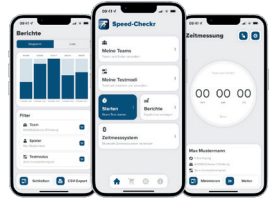

SPEED CHECKR

Leistungsdiagnostik für Profifußball und Amateurtrainer

Ein Must-have für Trainer und Sportler!

Die innovative Speed-Checkr-App in Kombination mit dem Speed-Checkr-Zeitmesssystem ist aus dem Trainingsalltag vieler Trainer nicht mehr wegzudenken. Perfekt für den Einsatz im Schul- und Vereinssport, überall wo es um Schnelligkeit geht. Der einfache Aufbau in kürzester Zeit und die einfache Installation und Handhabung sprechen für sich. Sämtliche Ergebnisse lassen sich schon beim Training kabellos empfangen, was für den direkten Austausch mit dem Sportler ein erheblicher Vorteil ist. Im Vordergrund stehen bei diesem System leichte Bedienbarkeit, Zuverlässigkeit, sowie eine professionelle Trainingsdokumentation mit präzisen Leistungsdaten.

Aufbau und Funktion:

Die 2 Lichtschranken können spielend leicht über die Bluetooth Funktion in der „Speed-Checkr“-App verbunden werden. Innerhalb kürzester Zeit erstellen Sie so Ihr Zeitmesssystem. Die Zeiten, welche bis auf die hundertstel Sekunde genau gemessen werden können, werden direkt in der App über Handy oder Tablet angezeigt und können so den Spielern zugeordnet werden. Die beiden Lichtschranken können bei idealen Bedingungen bis zu 100 m voneinander entfernt stehen und halten die Verbindung aufrecht. Es sind alle Geschwindigkeiten zwischen 1 km/h und theoretisch 100 Stunden km/h möglich. Die Daten sind automatisch in der App ersichtlich, können aber auch als Bericht (CSV Datei) per E-Mail exportiert werden.