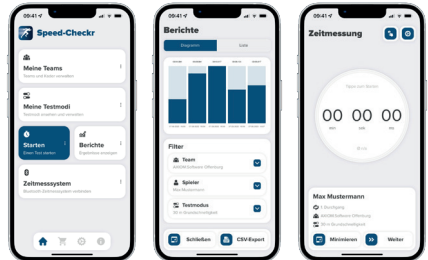

App-Funktionen:

- Erstellen und Verwalten von Teams
- Einpflegen und Verwalten der Kader
- 4 voreingestellte Leistungstests
- 10 Meter - Test (Antrittsschnelligkeit)
- 30 Meter - Test (Grundschnelligkeit)
- Gewandtheitstest
- Dribblingtest
- Möglichkeit zur Erstellung eigener Tests
- Laufzeiten bis in den 1/100-Sekunden-Bereich
- Professionelle Trainingsdokumentation
- Auswertungen und Berichte (tabellarisch und als Chart) inkl. CSV-Export