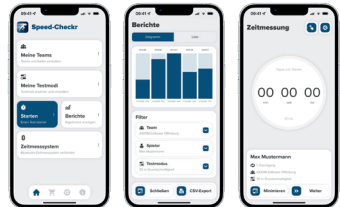

App-Funktionen:

- Auswahl zwischen den Varianten 1 Gate oder 2 Gates möglich
- Erstellen und Verwalten von Teams
- Einpflegen und Verwalten der Kader
- 4 voreingestellte Leistungstests
  - 10 Meter - Test (Antrittsschnelligkeit), nur für die 2 Gates Version
  - 30 Meter - Test (Grundschnelligkeit), nur für die 2 Gates Version
  - Gewandtheitstest
  - Dribblingtest
- Möglichkeit zur Erstellung eigener Tests
- Laufzeiten bis in den 1/100-Sekunden-Bereich
- Professionelle Trainingsdokumentation
- CSV Import möglich (z.B. kompletten Kader einlesen)
- Auswertungen und Berichte (tabellarisch und als Chart) inkl. CSV-Export