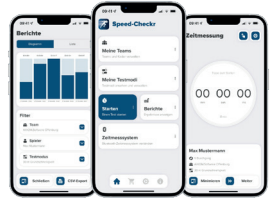

SPEED CHECKR 2 GATES

Lichtschranken-Zeitmesssystem

Ein Must-have für Trainer und Sportler!

Die innovative Speed-Checkr-App in Kombination mit dem Speed-Checkr-Zeitmesssystem ist aus dem Trainingsalltag vieler Trainer nicht mehr wegzudenken. Perfekt für den Einsatz im Schul- und Vereinssport, überall wo es um Schnelligkeit geht. Der einfache Aufbau in kürzester Zeit und die einfache Installation und Handhabung sprechen für sich. Sämtliche Ergebnisse lassen sich schon beim Training kabellos empfangen, was für den direkten Austausch mit dem Sportler ein erheblicher Vorteil ist. Im Vordergrund stehen bei diesem System leichte Bedienbarkeit, Zuverlässigkeit, sowie eine professionelle Trainingsdokumentation mit präzisen Leistungsdaten.

Aufbau und Funktion:

Die 2 Lichtschranken können spielend leicht über die Bluetooth Funktion in der „Speed-Checkr“-App verbunden werden. Innerhalb kürzester Zeit erstellen Sie so Ihr Zeitmesssystem. Die Zeiten, welche bis auf die hundertstel Sekunde genau gemessen werden können, werden direkt in der App über Handy oder Tablet angezeigt und können so den Spielern zugeordnet werden. Die beiden Lichtschranken können bei idealen Bedingungen bis zu 100 m voneinander entfernt stehen und halten die Verbindung aufrecht. Es sind alle Geschwindigkeiten zwischen 1 km/h und theoretisch 100 Stunden km/h möglich. Die Daten sind automatisch in der App ersichtlich, können aber auch als Bericht (CSV Datei) per E-Mail exportiert werden.