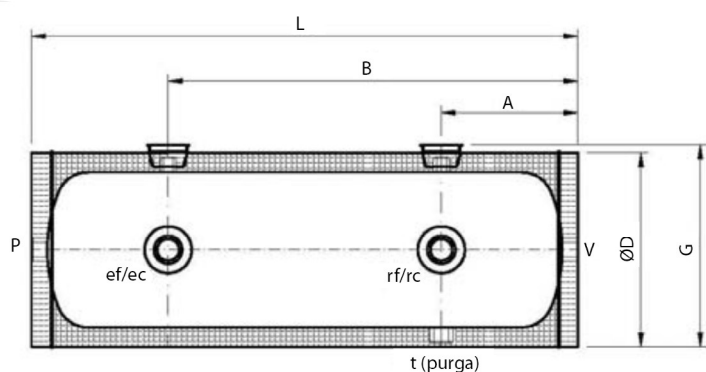

DIMENSIONES (mm)

Código	CC09190	CC09191	CC09192
Modelo	20AR-S 250	30AR-S 250	40AR-S 250
ØD: Diámetro exterior	250	250	250
L: Longitud Total	700	1.000	1.230
A	175	175	175
B	520	820	1.050
G	270	270	270

ACCESORIOS