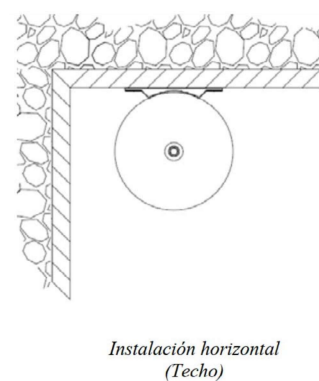

DIMENSIONES (mm)

Código	CC09190	CC09191	CC09192
Modelo	20AR-S 250	30AR-S 250	40AR-S 250
ØD: Diámetro exterior	250	250	250
L: Longitud Total	700	1.000	1.230
A	175	175	175
B	520	820	1.050
G	270	270	270

ACCESORIOS

Código	Artículo
CC09210	KIT SOPORTE 30-50 AR-A Y 20-30-40 AR-S
CC09211	KIT PURGADOR ESPECIAL PARA FALSO TECHO AR-S