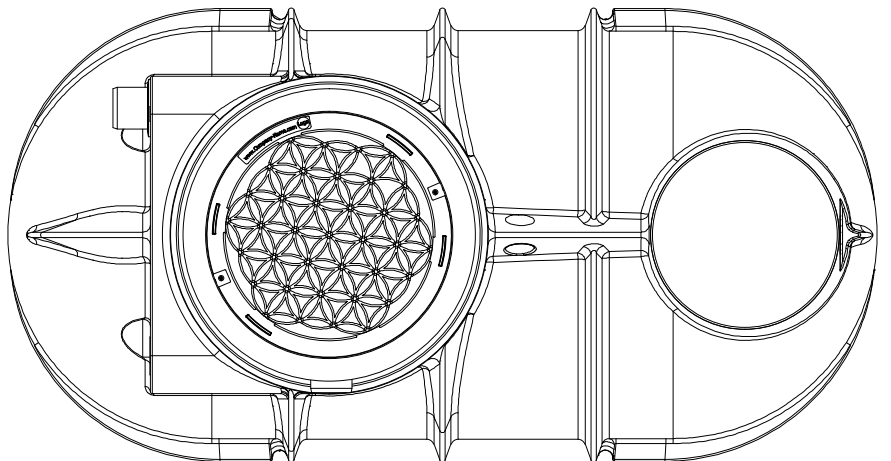

1 2 3 4 5 6 7 8

A
B
C
D
E
F

A
B
C
D
E
F

	all dimensions in mm alle Angaben in mm Toleranz +-3%	scale Maßstab	weight Masse
	creator	date 19.04.2021	material Material
All tank-connections are displayed as example. They are not pre-installed and have to be adapted in place. Alle Tankverbindungen sind beispielhaft dargestellt. Sie sind nicht vorinstalliert und müssen vor Ort angepasst werden.			
* <u>Additional equipment required</u> Technical developments and changes in individual items, as well as errors, misprint and price alterations reserved. Photos and drawings are nonbinding. Depending on the technology, minor dimensions, weight and color variations may occur.			
* <u>optionales Zubehör erforderlich</u> Technische Weiterentwicklungen und Änderungen der einzelnen Artikel, sowie Irrtümer, Druckfehler und Preisänderungen vorbehalten. Fotos und Zeichnungen sind unverbindlich. Technologisch bedingt können geringfügige Maß-, Gewichts- und Farbabweichungen auftreten.			
Erdtank 2.000 Liter Komfort			sheet Blatt
art nr. Artikel Nr. FET2000K1			/