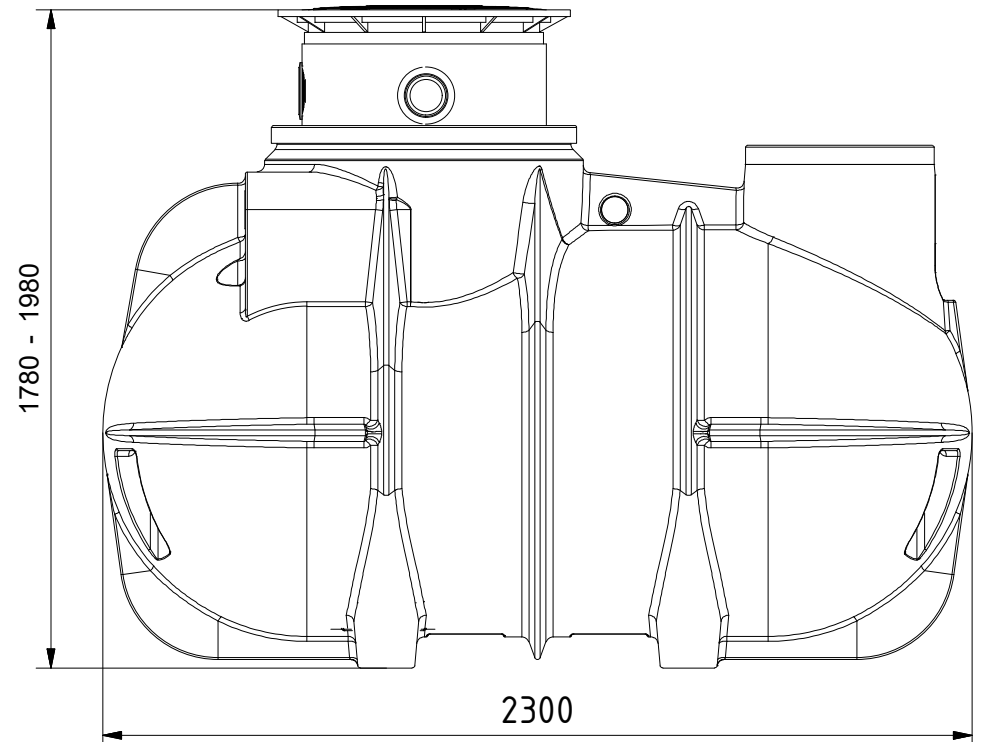

1 2 3 4 5 6 7 8

A
B
C
D
E
F

A
B
C
D
E
F

	all dimensions in mm alle Angaben in mm Toleranz +-3%	scale Maßstab	weight Masse
	creator	date 19.04.2021	material Material
All tank-connections are displayed as example. They are not pre-installed and have to be adapted in place. Alle Tankverbindungen sind beispielhaft dargestellt. Sie sind nicht vorinstalliert und müssen vor Ort angepasst werden.			
* <u>Additional equipment required</u> Technical developments and changes in individual items, as well as errors, misprint and price alterations reserved. Photos and drawings are nonbinding. Depending on the technology, minor dimensions, weight and color variations may occur.			
* <u>optionales Zubehör erforderlich</u> Technische Weiterentwicklungen und Änderungen der einzelnen Artikel, sowie Irrtümer, Druckfehler und Preisänderungen vorbehalten. Fotos und Zeichnungen sind unverbindlich. Technologisch bedingt können geringfügige Maß-, Gewichts- und Farbabweichungen auftreten.			
Erdtank 2.000 Liter Komfort			sheet Blatt
art nr. Artikel Nr. FET2000K1			/

1 2 3 4 5 6 7 8