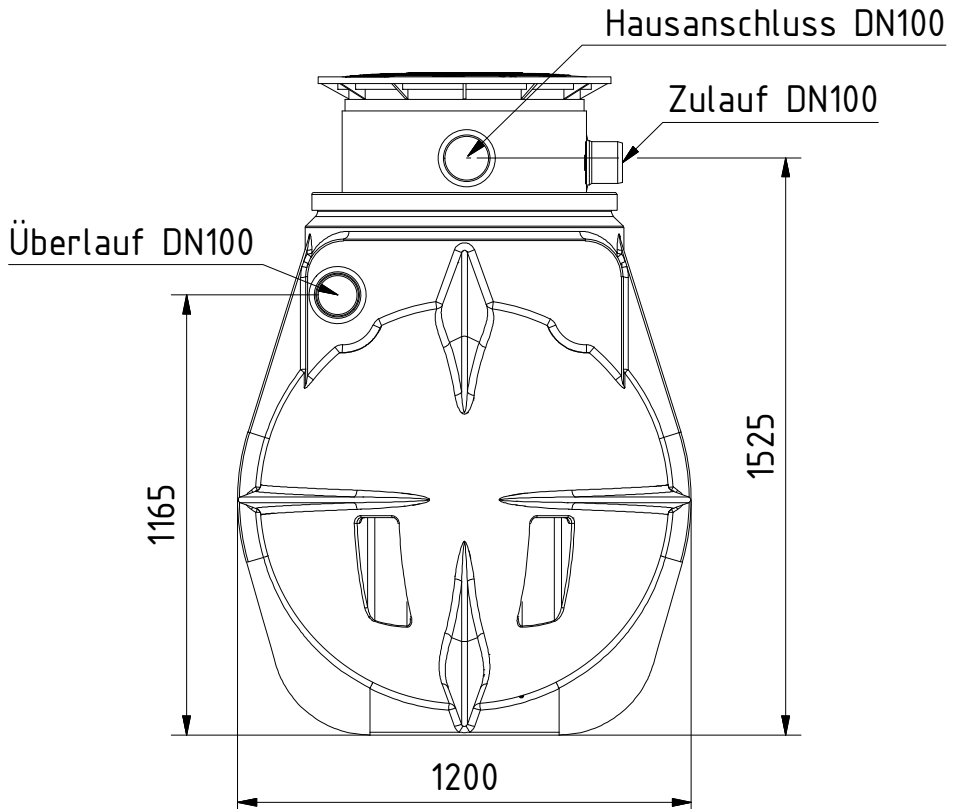

1 2 3 4 5 6 7 8

A
B
C
D
E
F

A
B
C
D
E
F

	all dimensions in mm alle Angaben in mm Toleranz +-3%	scale Maßstab	weight Masse
	creator	date 19.04.2021	material Material
All tank-connections are displayed as example. They are not pre-installed and have to be adapted in place. Alle Tankverbindungen sind beispielhaft dargestellt. Sie sind nicht vorinstalliert und müssen vor Ort angepasst werden.			
* <u>Additional equipment required</u> Technical developments and changes in individual items, as well as errors, misprint and price alterations reserved. Photos and drawings are nonbinding. Depending on the technology, minor dimensions, weight and color variations may occur.			
* <u>optionales Zubehör erforderlich</u> Technische Weiterentwicklungen und Änderungen der einzelnen Artikel, sowie Irrtümer, Druckfehler und Preisänderungen vorbehalten. Fotos und Zeichnungen sind unverbindlich. Technologisch bedingt können geringfügige Maß-, Gewichts- und Farbabweichungen auftreten.			
Erdtank 2.000 Liter Komfort			sheet Blatt
art nr. Artikel Nr. FET2000K1			/

1 2 3 4 5 6 7 8