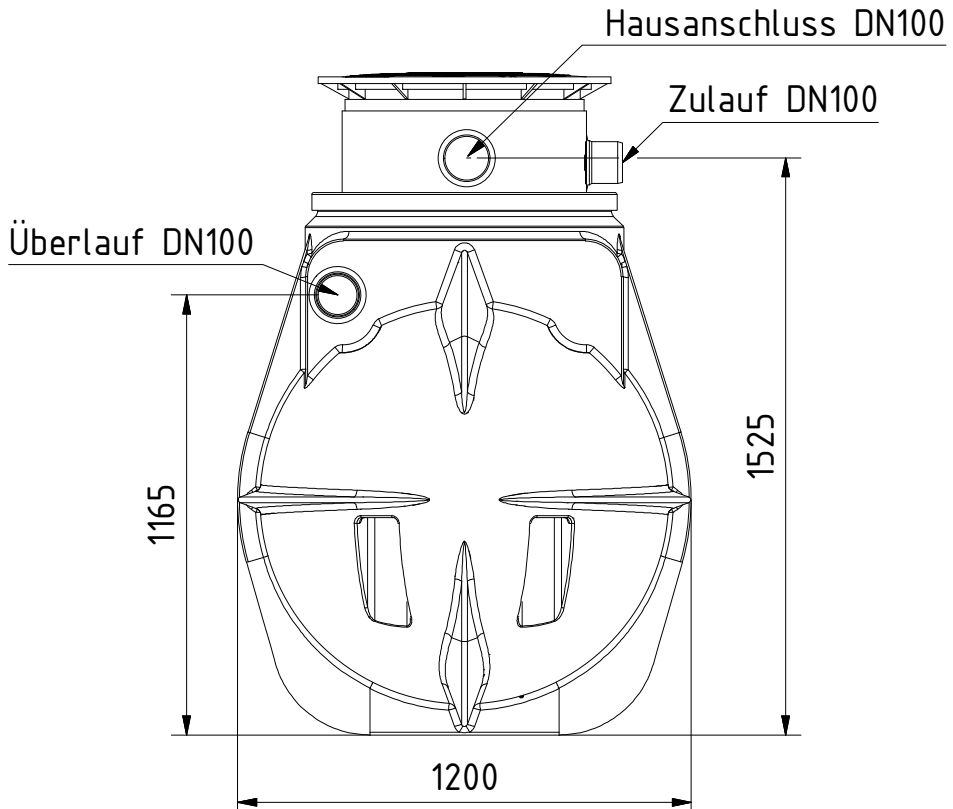

1 2 3 4 5 6 7 8

A
B
C
D
E
F

	all dimensions in mm alle Angaben in mm Toleranz +-3%	scale Maßstab	weight Masse
	creator	date 19.04.2021	material Material
All tank-connections are displayed as example. They are not pre-installed and have to be adapted in place. Alle Tankverbindungen sind beispielhaft dargestellt. Sie sind nicht vorinstalliert und müssen vor Ort angepasst werden.			
* <u>Additional equipment required</u> Technical developments and changes in individual items, as well as errors, misprint and price alterations reserved. Photos and drawings are nonbinding. Depending on the technology, minor dimensions, weight and color variations may occur.			
* <u>optionales Zubehör erforderlich</u> Technische Weiterentwicklungen und Änderungen der einzelnen Artikel, sowie Irrtümer, Druckfehler und Preisänderungen vorbehalten. Fotos und Zeichnungen sind unverbindlich. Technologisch bedingt können geringfügige Maß-, Gewichts- und Farbabweichungen auftreten.			
Erdtank 2.000 Liter Komfort V			sheet Blatt /
art nr. Artikel Nr.		FET2000K5	

1 2 3 4 5 6 7 8