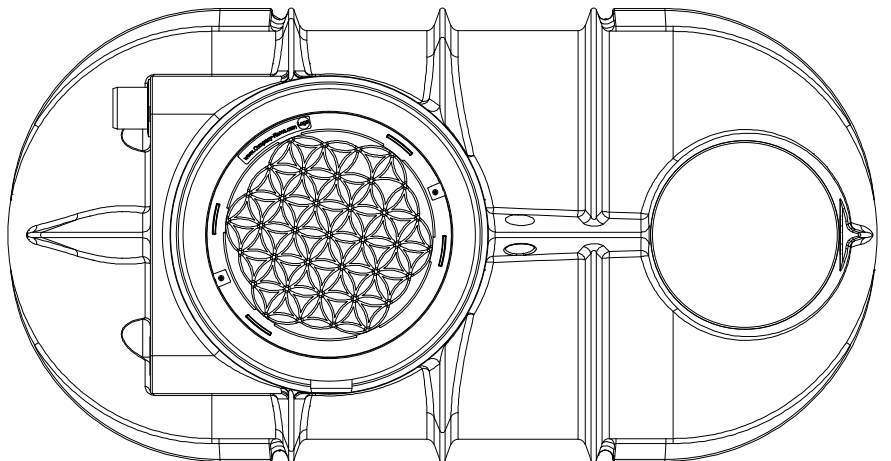

1 2 3 4 5 6 7 8

A
B
C
D
E
F

	all dimensions in mm alle Angaben in mm Toleranz +-3%	scale Maßstab	weight Masse
	creator	date 19.04.2021	material Material
All tank-connections are displayed as example. They are not pre-installed and have to be adapted in place. Alle Tankverbindungen sind beispielhaft dargestellt. Sie sind nicht vorinstalliert und müssen vor Ort angepasst werden.			
* <u>Additional equipment required</u> Technical developments and changes in individual items, as well as errors, misprint and price alterations reserved. Photos and drawings are nonbinding. Depending on the technology, minor dimensions, weight and color variations may occur.			
* <u>optionales Zubehör erforderlich</u> Technische Weiterentwicklungen und Änderungen der einzelnen Artikel, sowie Irrtümer, Druckfehler und Preisänderungen vorbehalten. Fotos und Zeichnungen sind unverbindlich. Technologisch bedingt können geringfügige Maß-, Gewichts- und Farbabweichungen auftreten.			
Erdtank 2.000 Liter Komfort V			sheet Blatt /
art nr. Artikel Nr.		FET2000K5	