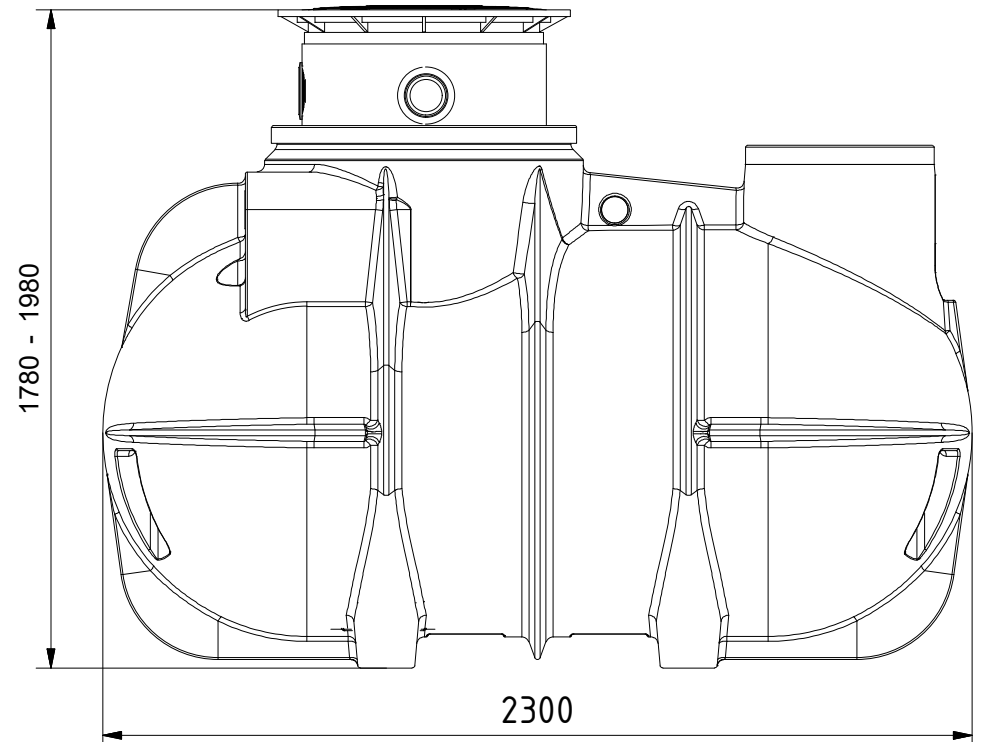

1 2 3 4 5 6 7 8

A
B
C
D
E
F

	all dimensions in mm alle Angaben in mm Toleranz +-3%	scale Maßstab	weight Masse
	creator	date 19.04.2021	material Material
All tank-connections are displayed as example. They are not pre-installed and have to be adapted in place. Alle Tankverbindungen sind beispielhaft dargestellt. Sie sind nicht vorinstalliert und müssen vor Ort angepasst werden.			
* <u>Additional equipment required</u> Technical developments and changes in individual items, as well as errors, misprint and price alterations reserved. Photos and drawings are nonbinding. Depending on the technology, minor dimensions, weight and color variations may occur.			
* <u>optionales Zubehör erforderlich</u> Technische Weiterentwicklungen und Änderungen der einzelnen Artikel, sowie Irrtümer, Druckfehler und Preisänderungen vorbehalten. Fotos und Zeichnungen sind unverbindlich. Technologisch bedingt können geringfügige Maß-, Gewichts- und Farbabweichungen auftreten.			
Erdtank 2.000 Liter Komfort V			sheet Blatt /
art nr. Artikel Nr.		FET2000K5	

1 2 3 4 5 6 7 8