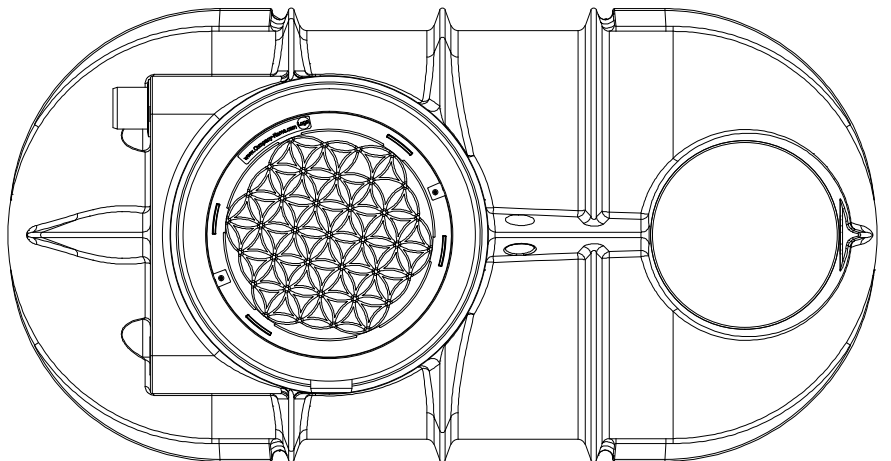

1 2 3 4 5 6 7 8

A
B
C
D
E
F

	all dimensions in mm alle Angaben in mm Toleranz +-3%	scale Maßstab	weight Masse
	creator	date 19.04.2021	material Material
Erdtank 2.000 Liter Komfort IV			
art nr. Artikel Nr.			FET2000K4
* <u>Additional equipment required</u> Technical developments and changes in individual items, as well as errors, misprint and price alterations reserved. Photos and drawings are nonbinding. Depending on the technology, minor dimensions, weight and color variations may occur. * <u>optionales Zubehör erforderlich</u> Technische Weiterentwicklungen und Änderungen der einzelnen Artikel, sowie Irrtümer, Druckfehler und Preisänderungen vorbehalten. Fotos und Zeichnungen sind unverbindlich. Technologisch bedingt können geringfügige Maß-, Gewichts- und Farbabweichungen auftreten.			sheet Blatt /