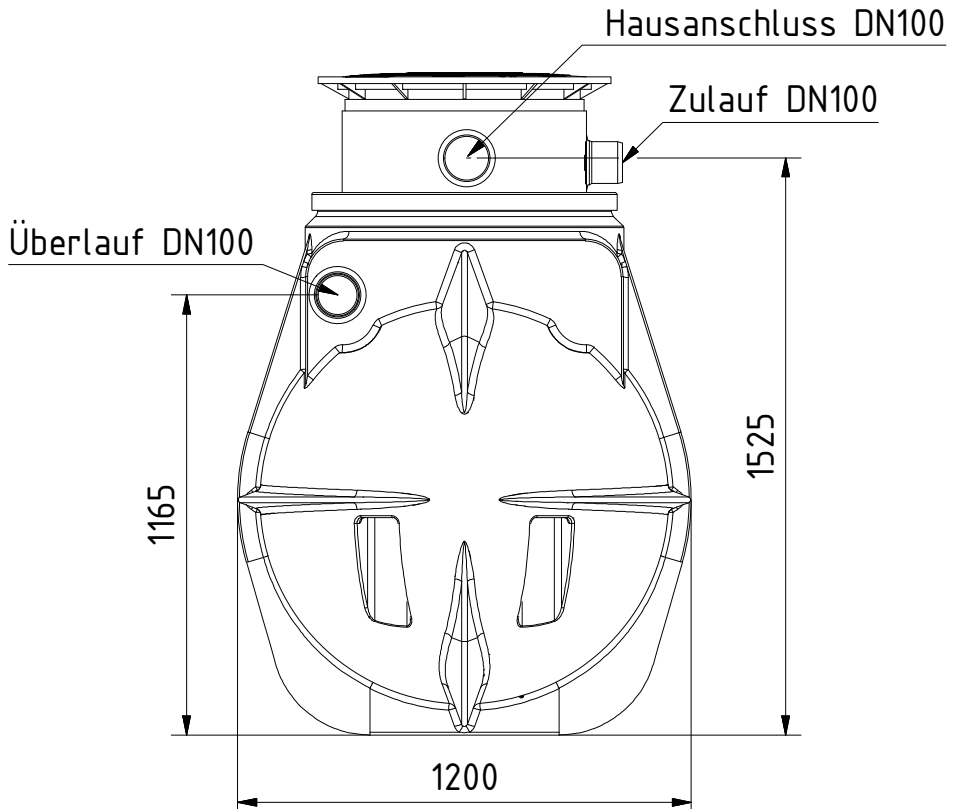

1 2 3 4 5 6 7 8

A
B
C
D
E
F

	all dimensions in mm alle Angaben in mm Toleranz +-3%	scale Maßstab	weight Masse
	creator	date 19.04.2021	material Material
Erdtank 2.000 Liter Komfort IV			
art nr. Artikel Nr.			FET2000K4
* <u>Additional equipment required</u> Technical developments and changes in individual items, as well as errors, misprint and price alterations reserved. Photos and drawings are nonbinding. Depending on the technology, minor dimensions, weight and color variations may occur. * <u>optionales Zubehör erforderlich</u> Technische Weiterentwicklungen und Änderungen der einzelnen Artikel, sowie Irrtümer, Druckfehler und Preisänderungen vorbehalten. Fotos und Zeichnungen sind unverbindlich. Technologisch bedingt können geringfügige Maß-, Gewichts- und Farbabweichungen auftreten.			sheet Blatt /

1 2 3 4 5 6 7 8