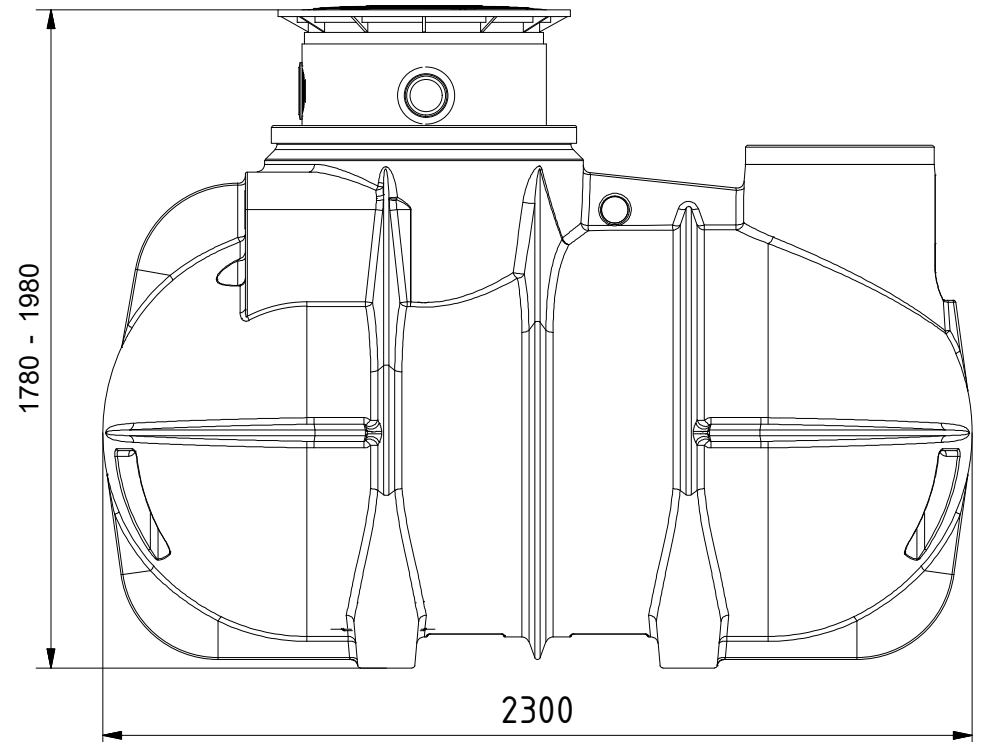

1 2 3 4 5 6 7 8

A
B
C
D
E
F

	all dimensions in mm alle Angaben in mm Toleranz +-3%	scale Maßstab	weight Masse
	creator	date 19.04.2021	material Material
Erdtank 2.000 Liter Komfort IV			
art nr. Artikel Nr.			FET2000K4
* <u>Additional equipment required</u> Technical developments and changes in individual items, as well as errors, misprint and price alterations reserved. Photos and drawings are nonbinding. Depending on the technology, minor dimensions, weight and color variations may occur. * <u>optionales Zubehör erforderlich</u> Technische Weiterentwicklungen und Änderungen der einzelnen Artikel, sowie Irrtümer, Druckfehler und Preisänderungen vorbehalten. Fotos und Zeichnungen sind unverbindlich. Technologisch bedingt können geringfügige Maß-, Gewichts- und Farbabweichungen auftreten.			sheet Blatt /

1 2 3 4 5 6 7 8