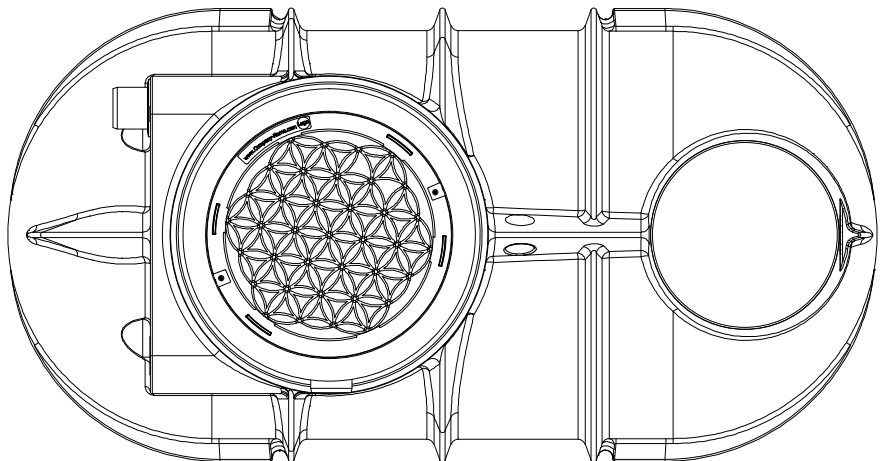

1 2 3 4 5 6 7 8

A
B
C
D
E
F

A
B
C
D
E
F

	all dimensions in mm alle Angaben in mm Toleranz +-3%	scale Maßstab	weight Masse
	creator	date 19.04.2021	material Material
All tank-connections are displayed as example. They are not pre-installed and have to be adapted in place. Alle Tankverbindungen sind beispielhaft dargestellt. Sie sind nicht vorinstalliert und müssen vor Ort angepasst werden.			
* <u>Additional equipment required</u> Technical developments and changes in individual items, as well as errors, misprint and price alterations reserved. Photos and drawings are nonbinding. Depending on the technology, minor dimensions, weight and color variations may occur.			
* <u>optionales Zubehör erforderlich</u> Technische Weiterentwicklungen und Änderungen der einzelnen Artikel, sowie Irrtümer, Druckfehler und Preisänderungen vorbehalten. Fotos und Zeichnungen sind unverbindlich. Technologisch bedingt können geringfügige Maß-, Gewichts- und Farbabweichungen auftreten.			
Erdtank 2.000 Liter Komfort III			sheet Blatt
art nr. Artikel Nr. FET2000K3			/