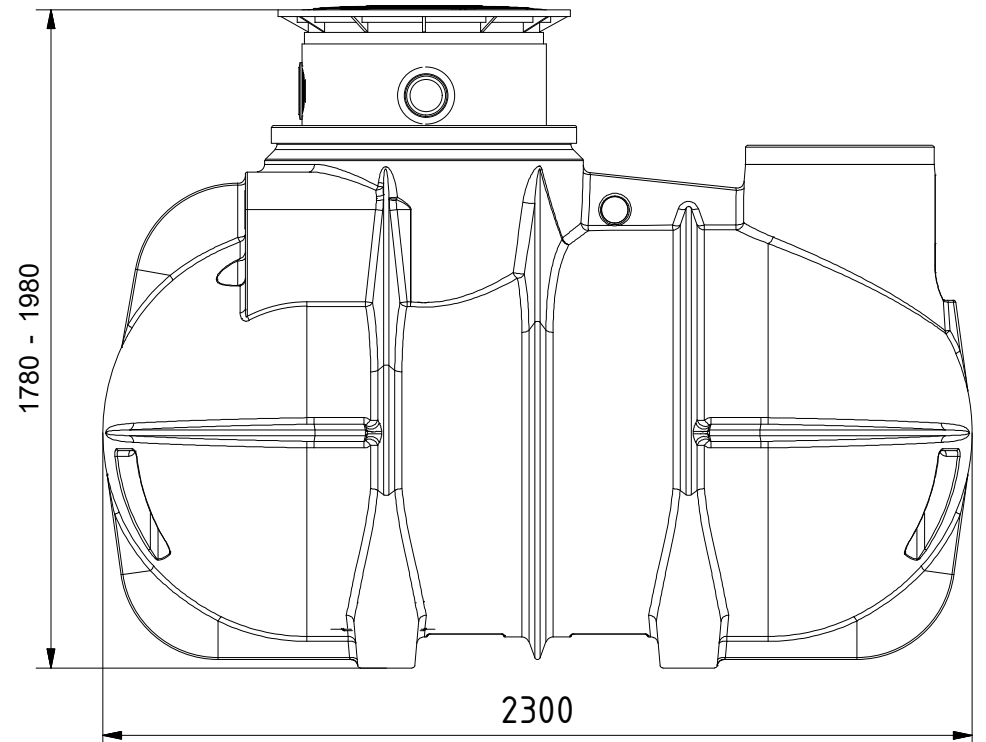

1 2 3 4 5 6 7 8

A
B
C
D
E
F

A
B
C
D
E
F

	all dimensions in mm alle Angaben in mm Toleranz +-3%	scale Maßstab	weight Masse
	creator	date 19.04.2021	material Material
All tank-connections are displayed as example. They are not pre-installed and have to be adapted in place. Alle Tankverbindungen sind beispielhaft dargestellt. Sie sind nicht vorinstalliert und müssen vor Ort angepasst werden.			
* <u>Additional equipment required</u> Technical developments and changes in individual items, as well as errors, misprint and price alterations reserved. Photos and drawings are nonbinding. Depending on the technology, minor dimensions, weight and color variations may occur.			
* <u>optionales Zubehör erforderlich</u> Technische Weiterentwicklungen und Änderungen der einzelnen Artikel, sowie Irrtümer, Druckfehler und Preisänderungen vorbehalten. Fotos und Zeichnungen sind unverbindlich. Technologisch bedingt können geringfügige Maß-, Gewichts- und Farbabweichungen auftreten.			
Erdtank 2.000 Liter Komfort III			sheet Blatt
art nr. Artikel Nr. FET2000K3			/

1 2 3 4 5 6 7 8