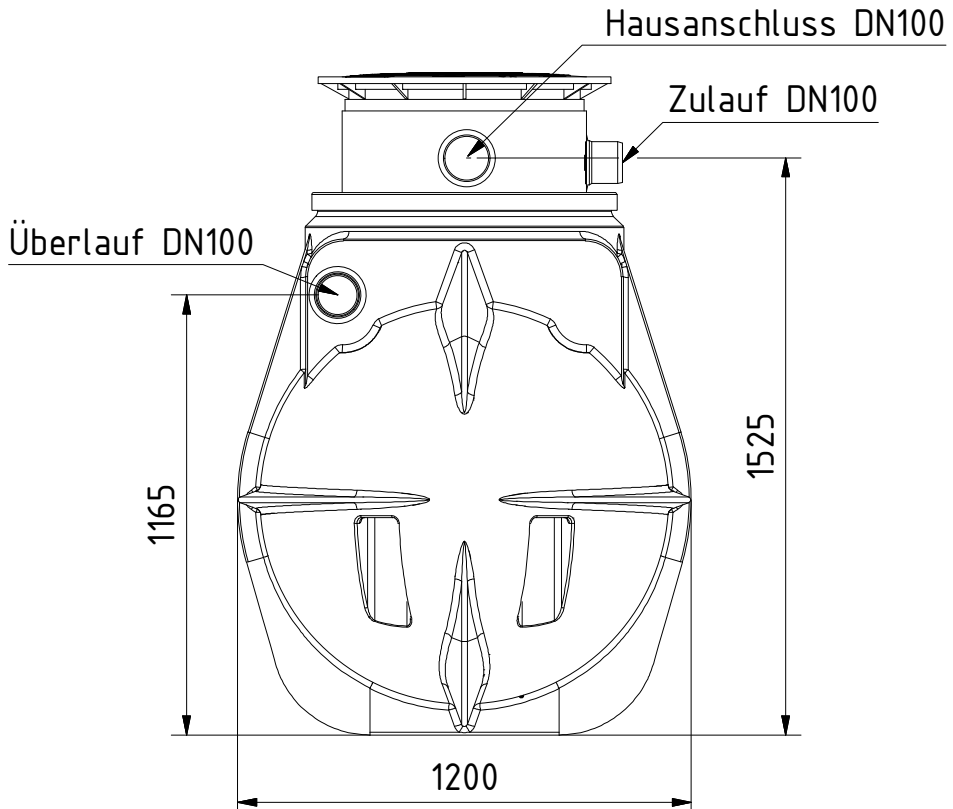

1 2 3 4 5 6 7 8

A
B
C
D
E
F

A
B
C
D
E
F

	all dimensions in mm alle Angaben in mm Toleranz +-3%	scale Maßstab	weight Masse
	creator	date 19.04.2021	material Material
All tank-connections are displayed as example. They are not pre-installed and have to be adapted in place. Alle Tankverbindungen sind beispielhaft dargestellt. Sie sind nicht vorinstalliert und müssen vor Ort angepasst werden.			
* <u>Additional equipment required</u> Technical developments and changes in individual items, as well as errors, misprint and price alterations reserved. Photos and drawings are nonbinding. Depending on the technology, minor dimensions, weight and color variations may occur.			
* <u>optionales Zubehör erforderlich</u> Technische Weiterentwicklungen und Änderungen der einzelnen Artikel, sowie Irrtümer, Druckfehler und Preisänderungen vorbehalten. Fotos und Zeichnungen sind unverbindlich. Technologisch bedingt können geringfügige Maß-, Gewichts- und Farbabweichungen auftreten.			
Erdtank 2.000 Liter Komfort III			sheet Blatt
art nr. Artikel Nr. FET2000K3			/

1 2 3 4 5 6 7 8