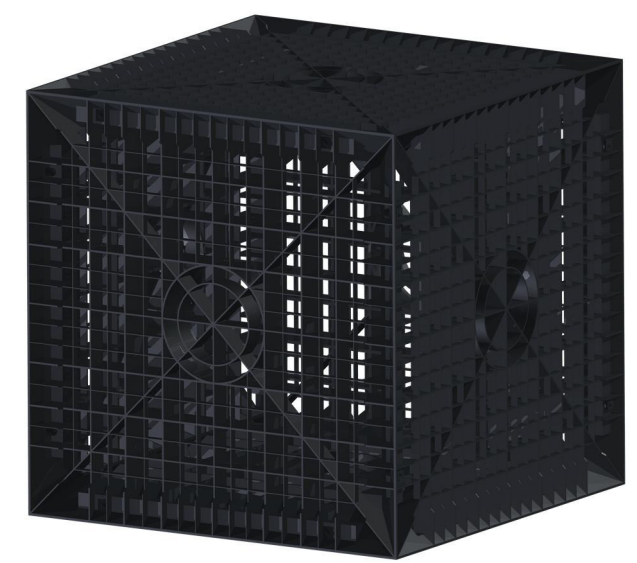

$\varnothing 160$   
 $\varnothing 110$

600

600

	all dimensions in mm alle Angaben in mm	scale Maßstab 1:5	weight Masse 9,45 Kg
	creator	date 27.06.2017	material Material Polypropylen
<p>All tank-connections are displayed as example. They are not pre-installed and have to be adapted in place.          Alle Tankverbindungen sind beispielhaft dargestellt. Sie sind nicht vorinstalliert und müssen vor Ort angepasst werden.</p> <p><i>* Additional equipment required</i>          Technical developments and changes in individual items, as well as errors, misprint and price alterations reserved. Photos and drawings are nonbinding. Depending on the technology, minor dimensions, weight and color variations may occur.  <i>optionales Zubehör erforderlich</i>          Technische Weiterentwicklungen und Änderungen der einzelnen Artikel, sowie Irrtümer, Druckfehler und Preisänderungen vorbehalten. Fotos und Zeichnungen sind unverbindlich. Technologisch bedingt können geringfügige Maß-, Gewichts- und Farbabweichungen auftreten.</p>			
<p>Sickerwürfel 205 L</p>			<p>sheet Blatt 1 / 1</p>
<p>art nr. Artikel Nr. G0003583</p>			