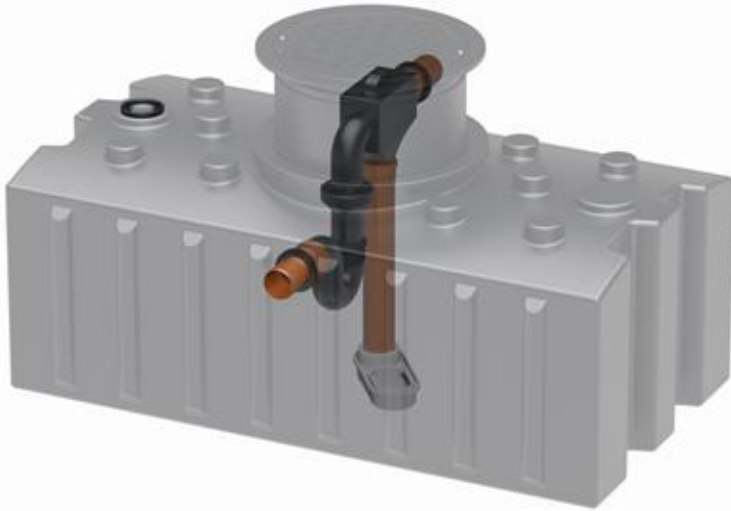

Siphon Ueberlauf DN110

Leerrohr Anschluss
Gummilippendichtung DN110

all dimensions in mm
alle Angaben in mm
Toleranz +3%
creator date
07.04.2021

scale
Maßstab
weight
Masse
material
Material

All tank-connections are displayed as example. They are not pre-installed and have to be adapted in place.
Alle Tankverbindungen sind beispielhaft dargestellt. Sie sind nicht vorinstalliert und müssen vor Ort angepasst werden.
*** Additional equipment required**
Technical developments and changes in individual items, as well as errors, misprint and price alterations reserved. Photos and drawings are nonbinding. Depending on the technology, minor dimensions, weight and color variations may occur.
optionales Zubehör erforderlich
Technische Weiterentwicklungen und Änderungen der einzelnen Artikel, sowie Irrtümer, Druckfehler und Preisänderungen vorbehalten. Fotos und Zeichnungen sind unverbindlich. Technologisch bedingt können geringfügige Maß-, Gewichts- und Farbabweichungen auftreten.

Flachtank 2.000 Liter Komfort

art nr. Artikel Nr. FFT2000K1

sheet Blatt /