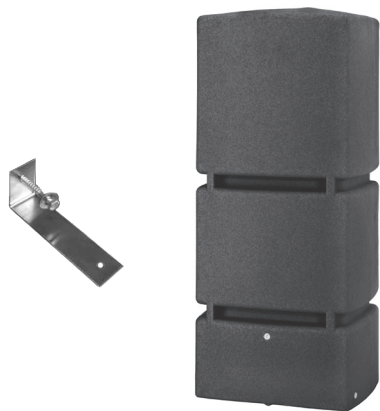

Im Lieferumfang enthalten