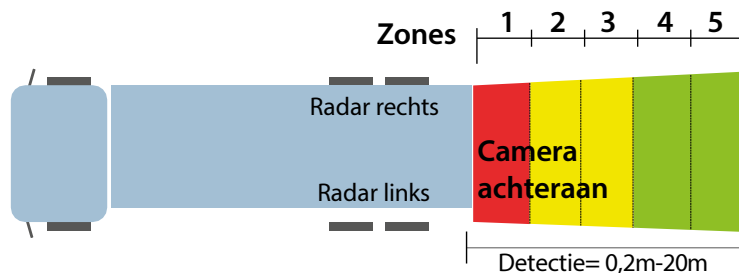

De bestuurder wordt betrouwbaar gewaarschuwd voor naderende objecten door een versnellende toonreeks, zelfs in de meest ongunstige omstandigheden op de bouwplaats met modder, regen en sneeuw.

- 5 vrij definieerbare radarzones worden weergegeven op het scherm
- Detectiebereik instelbaar tussen 0,1 en 20 meter in lengte en breedte (100° horizontaal en 40° verticaal)
- Afstand tussen 2 sensoren instelbaar tussen 1 en 4 meter
- Configuratie via smartphone of pc
- Bedrijfstemperatuur tussen -30 en + 80°C
- Triggeringang en alarmuitgang, bijv. voor het activeren van een waarschuwingslicht of luidspreker voor buitenalarm
- Diverse houders voor het monteren van een of meer radarsensoren
- Hoogste waterdichtheid IP69K (camera en radar) IP66 (besturingseenheid)
- Certificering tegen trillingen: ISO 16750-3 (15 G)

Voor bouwmachines en legale voertuigen

- Om ervoor te zorgen dat er geen onnodige alarmen afgaan buiten de voertuigbreedte, mag het radarbewakingsbereik in het openbare verkeer alleen worden ingesteld op de voertuigbreedte.
- Omdat de monitor 3 camera-ingangen heeft, kan het systeem worden uitgebreid met camera's aan de voor- en zijkant en is aansluiting op standaard OEM-navigatiesystemen ook mogelijk.