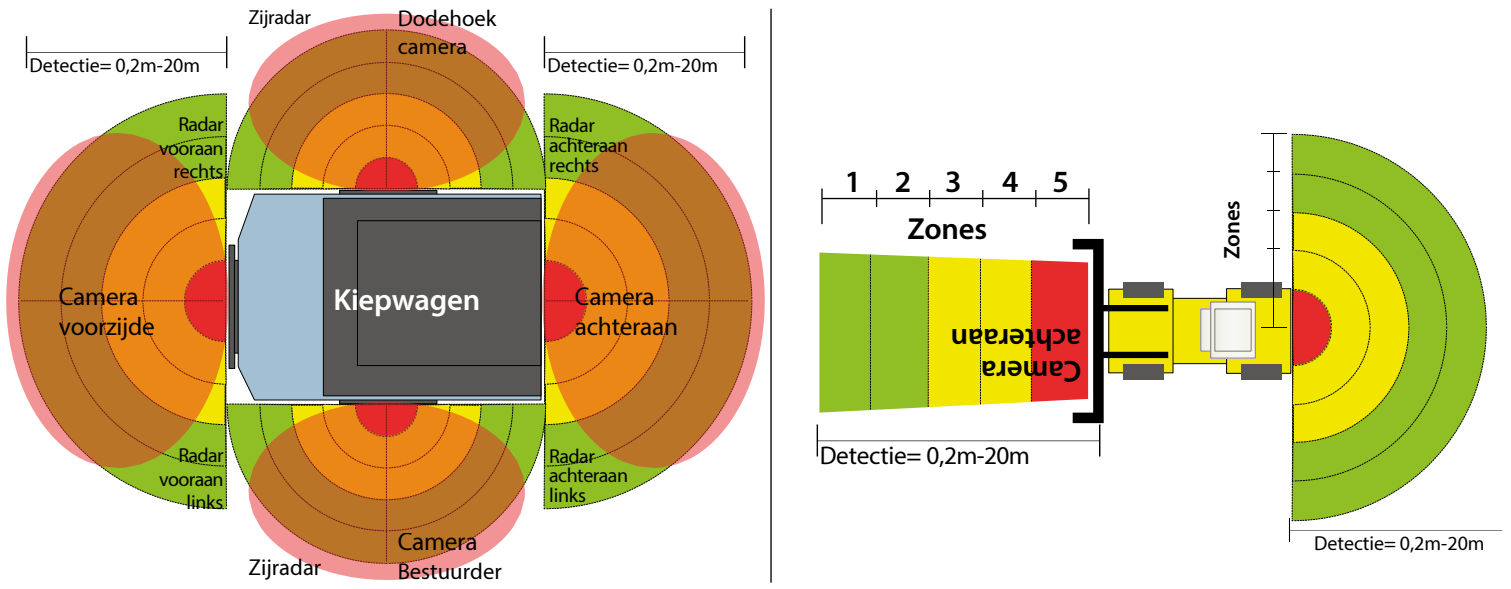

Voor bouwmachines en industriële trucks zonder goedkeuring voor het wegverkeer

- Door uit te breiden met extra radar- en camera-units worden het zicht rondom en de -objectherkenning kan worden gerealiseerd voor alle soorten machines
- Camera's kunnen worden uitgeschoven, bijvoorbeeld om de sluitbouten van de container te bekijken

Product

+RAV-R radarafstandswaarschuwingssysteem (1 sensorluidspreker)

Tweede RAV-R radarsensor

Beugel voor schuine montage

Ingeschakelde visuele oplossing:

RAV-MO 7HD, 7-inch AHD-monitor (tot 1080p)

RAV-M minishutter achteruitrijcamera, 1080p

RAV-F achteruitrijcamera, 1080p

Artikelnummer

RUR1W31

RUR1W33

RUR1W32

RUMO7173A

RUM16513PT

RUF16413PT

EAN

4260456387162

4260456387186

4260456387179

4260456384680

4260456384611

4260456384604