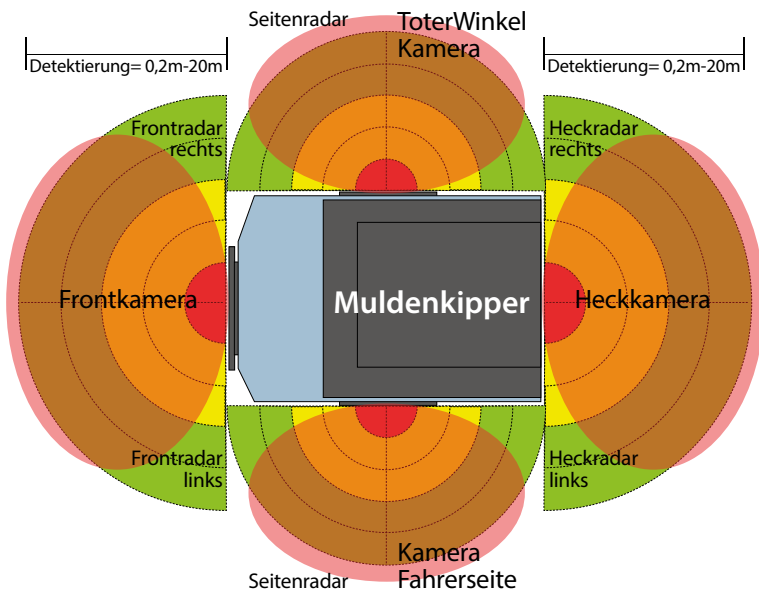

Für Baumaschinen und Flurförderfahrzeuge ohne Straßenzulassung

- Durch die Erweiterung mit zusätzlichen Radar- und Kameraeinheiten, kann die Rundumsicht und -objekterkennung bei allen Arten von Maschinen realisiert werden
- Eine Erweiterung von Kameras z.B. für die Sicht auf die Containerverriegelungsbolzen ist möglich

Produkt

RAV-R Radar-Abstandswarnsystem (1 Sensor + Lautsprecher)

Zweiter Radarsensor RAV-R

Halter für die abgewinkelte Montage

Aufgeschaltete Sichtlösung:

RAV-MO 7HD, 7 Zoll AHD-Monitor, (bis 1080p)

RAV-M Mini-Shutter-Rückfahrkamera, 1080p

RAV-F Rückfahrkamera, 1080p

Artikelnummer

RUR1W31

RUR1W33

RUR1W32

RUMO7173A

RUM16513PT

RUF16413PT

EAN

4260456387162

4260456387186

4260456387179

4260456384680

4260456384611

4260456384604