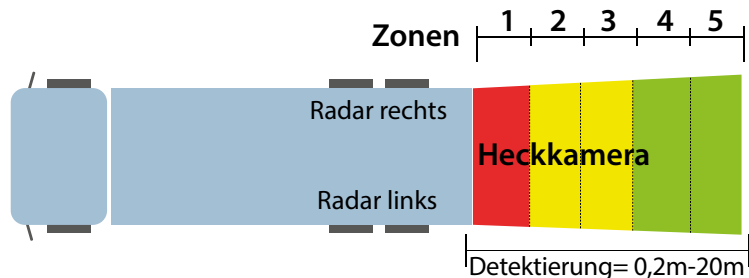

Der Maschinist wird durch eine schneller werdenden Tonfolge bei näher kommenden Objekten zuverlässig selbst auf widrigsten Baustellenverhältnissen mit Schlamm, Regen und Schnee gewarnt.

- 5 frei definierbare Radarzonen werden auf dem Bildschirm angezeigt
- Erkennungsbereich einstellbar zwischen 0,1 und 20m in der Länge und Breite (100° horizontal und 40° vertikal)
- Abstand zwischen 2 Sensoren zwischen 1 und 4m einstellbar
- Konfiguration via Smartphone oder PC
- Betriebstemperatur zwischen -30 und + 80°C
- Trigger-Eingang und Alarm-Ausgang z.B. zur Aktivierung einer Warnleuchte o. Außen-Alarmlautsprechers
- Verschiedene Halter für Befestigung von einem oder mehreren Radarsensoren
- Höchste Wasserdichtigkeit IP69K (Kamera und Radar) IP66 (Kontrolleinheit)
- Antivibrationszertifizierung: ISO 16750-3 (15 G)

Für Baumaschinen und Fahrzeuge mit Straßenzulassung

- Damit außerhalb der Fahrzeugbreite keine unnötigen Alarmer ausgelöst werden, sollte der Radarüberwachungsbereich im öffentlichen Verkehr nur auf die Fahrzeugbreite eingestellt werden
- Da der Monitor 3 Kameraeingänge hat, kann das System mit Front und Seitenkameras erweitert werden, auch einen Anschluss an serienmäßige OEM-Navigationssysteme ist möglich