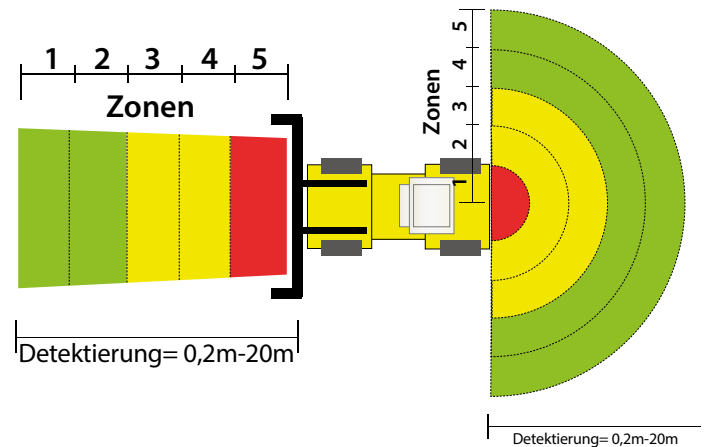

Für Baumaschinen und Flurförderfahrzeuge ohne Straßenzulassung

- Durch die Erweiterung mit zusätzlichen Radar- und Kameraeinheiten, kann die Rundumsicht und -objekterkennung bei allen Arten von Maschinen realisiert werden
- Eine Erweiterung von Kameras z.B. für die Sicht auf die Containerverriegelungsbolzen ist möglich

Produkt

RAV-R Radar-Abstandswarnsystem (1 Sensor + Lautsprecher)

Zweiter Radarsensor RAV-R

Halter für die abgewinkelte Montage

Aufgeschaltete Sichtlösung:

RAV-MO 7HD, 7 Zoll AHD-Monitor, (bis 1080p)

RAV-M Mini-Shutter-Rückfahrkamera, 1080p

RAV-F Rückfahrkamera, 1080p

Artikelnummer

RUR1W31

RUR1W33

RUR1W32

RUMO7173A

RUM16513PT

RUF16413PT

EAN

4260456387162

4260456387186

4260456387179

4260456384680

4260456384611

4260456384604