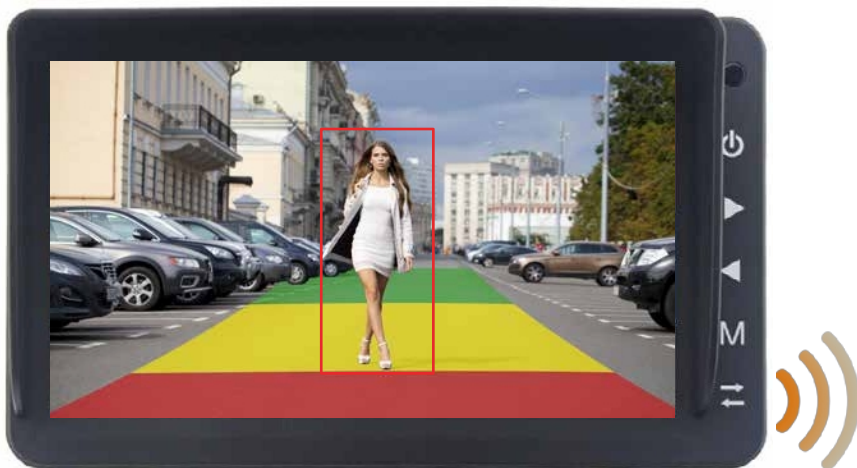

Bez tego systemu ludzie mogą być rozpoznawani tylko przez przypadek lub zbyt późno z powodu martwych punktów.

- 3 dowolnie definiowalne strefy detekcji (mogą być włączane/wyłączane oddzielnie, z możliwością wyświetlacza)
- Rozpoznane osoby są wyświetlane w kolorowej ramce na ekranie (można je włączyć/wyłączyć).
- Głośność, dźwięk alarmu i czas trwania alarmu można dowolnie wybierać
- Zakres wykrywania regulowany oddzielnie w zakresie od 0,5 do 15 m (170° w poziomie i 40° w pionie)
- Czulość wykrywania regulowana w 3 stopniach, można podłączyć wyzwalacz, taki jak sygnał cofania lub ładowarka boczna
- Szybka i łatwa konfiguracja za pomocą smartfona, dowolnie wybierana pauza między wyzwoleniami alarmu
- Konfigurację urządzenia można łatwo przenieść do kamer innych pojazdów, eksportując ją do smartfona.
- Wyjście alarmowe, np. do aktywacji zewnętrznego głośnika alarmowego, z regulacją głośności
- Certyfikat zgodności z normą UNECE R159, certyfikat antywibracyjny: ISO 16750-3 (15 G), możliwość odbicia lustrzanego i odwrócenia obrazu
- +Temperatura pracy od -25 do 75°C, maksymalna wodoodporność IP69K

Następujące obszary detekcji można ustawić dla określonych zastosowań:

Produkt

Zestaw kamery cofania RAV-KI z monitorem RAV MO-7HD

Kamera cofania RAV-KI do monitorów AHD

Głośnik alarmowy

EAN

4260456387322

4260456387315

4260456387964