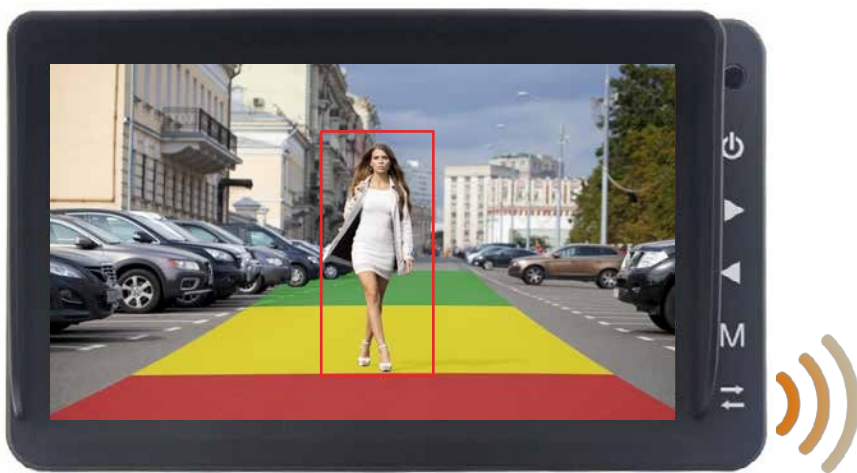

Zonder dit systeem worden mensen alleen bij toeval herkend of te laat door blinde vlekken.

- 3 vrij definieerbare detectiezones (kunnen afzonderlijk worden in- en uitgeschakeld en het display kan worden geselecteerd)
- Herkende personen worden in een gekleurd kader op het scherm weergegeven (kan worden in- of uitgeschakeld)
- Volume, alarmtoon en alarmduur zijn vrij instelbaar
- Detectiebereik afzonderlijk instelbaar tussen 0,5 en 15 m (170° horizontaal en 40° verticaal)
- Detectiegevoeligheid instelbaar in 3 stappen, trigger zoals omkeersignaal of zijlader kan worden aangesloten
- Snelle en eenvoudige configuratie via smartphone, vrij te kiezen pauze tussen alarmtriggers
- De configuratie van het apparaat kan eenvoudig worden overgezet naar de camera's van andere voertuigen door te exporteren naar een smartphone
- Alarmuitgang, bijv. voor het activeren van een externe alarmluidspreker, volume instelbaar
- Gecertificeerd volgens UNECE R159, antivibratiecertificering: ISO 16750-3 (15 G), beeld kan worden gespiegeld en omgekeerd
- +Bedrijfstemperatuur tussen -25 en 75°C, maximale waterdichtheid IP69K

De volgende detectiegebieden kunnen worden ingesteld voor specifieke toepassingen:

Product

RAV-KI achteruitrijcameraset met monitor RAV MO-7HD

RAV-KI achteruitrijcamera voor AHD-monitoren

Alarm luidspreker

EAN

4260456387322

4260456387315

4260456387964