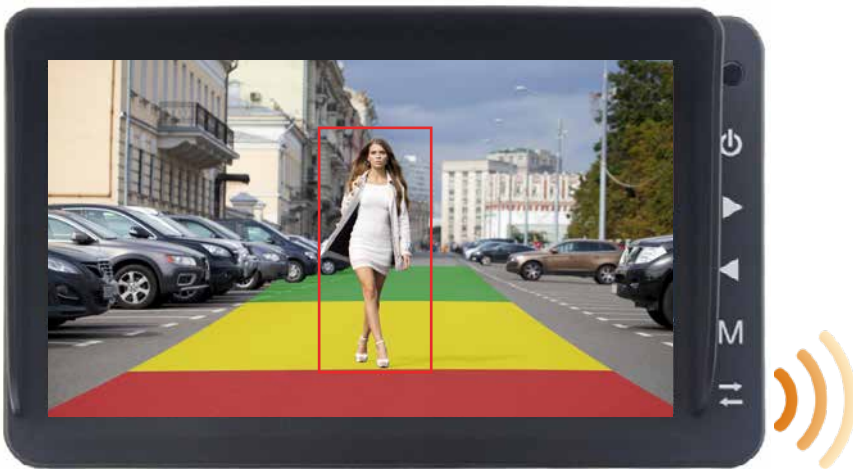

Ohne dieses System können Menschen aufgrund toter Winkel nur zufällig oder zu spät erkannt werden.

- 3 frei definierbare Erkennungszonen (getrennt ein-ausschaltbar sowie in der Darstellung wählbar)
- Erkannte Personen werden in einem farbigen Rahmen auf dem Bildschirm angezeigt (ein-ausschaltbar)
- Lautstärke, Alarmton und Alarmdauer ist frei wählbar
- Erkennungsbereiche getrennt einstellbar zwischen 0,5 und 15m (170° horizontal und 40° vertikal)
- Detektierungsempfindlichkeit 3stufig einstellbar, Auslöser wie z.B. Rückfahrsignal oder Seitenlader anschließbar
- Schnelle und einfache Konfiguration via Smartphone, Pause zwischen Alarmauslösungen ist frei wählbar
- Gerätekonfiguration durch Export auf Smartphone leicht auf die Kameras weiterer Fahrzeuge übertragbar
- Alarm-Ausgang z.B. zur Aktivierung eines externen Alarmlautsprechers, Lautstärke regelbar
- Zertifiziert nach UNECE R159, Antivibrationszertifizierung: ISO 16750-3 (15 G), Bild kann gespiegelt und umgekehrt werden
- Betriebstemperatur zwischen -25 und + 75°C, Höchste Wasserdichtigkeit IP69K

Folgende Erkennungsbereiche sind anwendungsspezifisch einstellbar:

Produkt

RAV-KI Rückfahrkamera-Set mit Monitor RAV MO-7HD

RAV-KI Rückfahrkamera für AHD-Monitore

Alarmlautsprecher

EAN

4260456387322

4260456387315

4260456387964