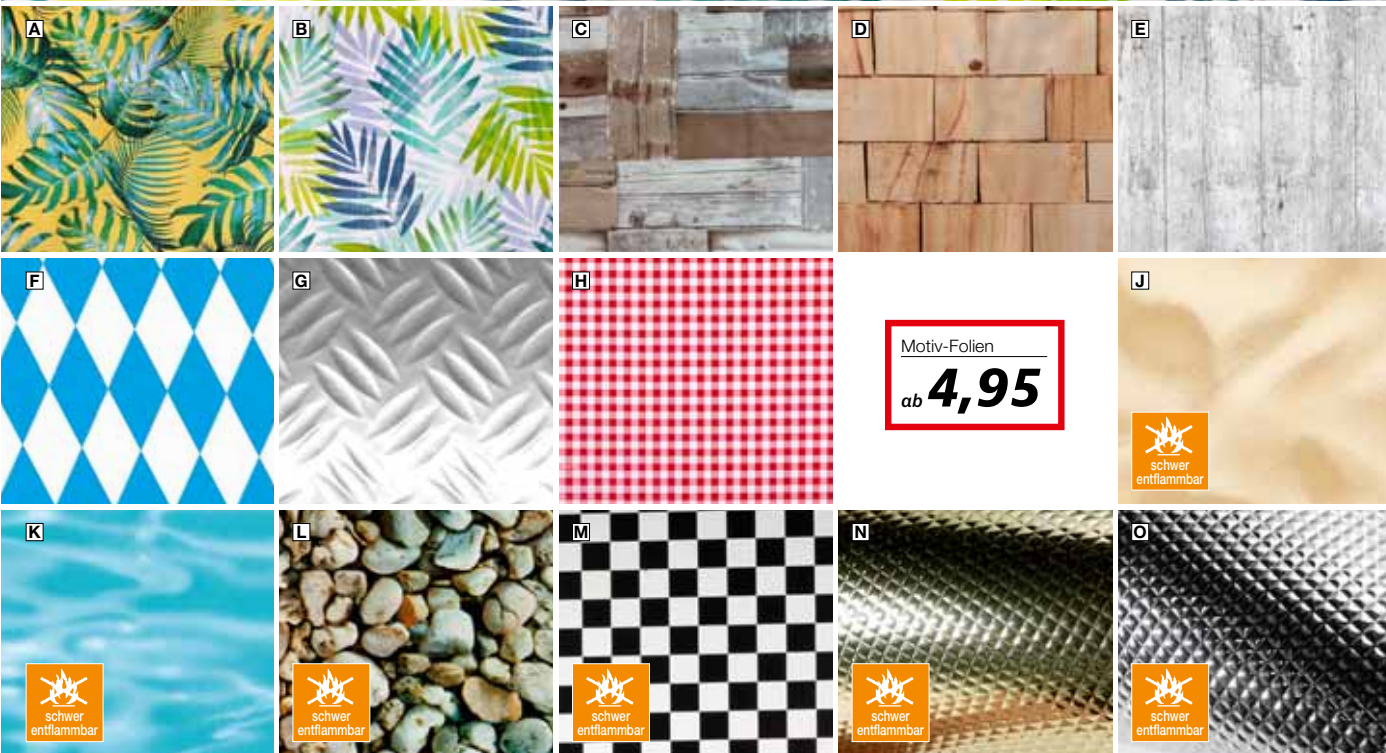

Motiv-Folien

Motiv-Folien
ab **4,95**

Abb. A – H: 100% Polyester, Rückseite aus 100% Baumwolle, Preis per m

A „Dschungelblätter“, gelb/grün, 200 my, strukturierte Oberfläche
507.240 **140 cm breit** **6,90**
% ab 10 Meter **6,30**
% ab 30 Meter **5,90**

B „Palmwedel“, grün/blau, 150 my
507.241 **140 cm breit** **6,90**
% ab 10 Meter **6,30**
% ab 30 Meter **5,90**

C „Beach-Holz“, graugrün, 300 my
507.242 **140 cm breit** **8,90**
% ab 10 Meter **7,90**
% ab 30 Meter **7,20**

D „Holz“, beige, 320 my
507.243 **140 cm breit** **6,90**
% ab 10 Meter **6,30**
% ab 30 Meter **5,90**

E „Vintage-Holz“, grau, 200 my
507.244 **140 cm breit** **8,90**
% ab 10 Meter **6,30**
% ab 30 Meter **5,90**

F „Bayernraute“, weiß/blau, 240 my
507.249 **130 cm breit** **6,90**
% ab 10 Meter **6,30**
% ab 30 Meter **5,90**

G „Riffelblech“, silbergrau, 390 my, mit Musterprägung
507.246 **130 cm breit** **6,90**
% ab 10 Meter **6,30**
% ab 30 Meter **5,90**

H „Karo“, rot/weiß, 150 my
507.250 **140 cm breit** **4,95**

Abb. J – O: schwer entflammbar, Preis per m

J „Sand“, beige, 180 my, 100% Polyester, Rückseite aus 100% Baumwolle
507.247 **130 cm breit** **6,90**
% ab 10 Meter **6,30**
% ab 30 Meter **5,90**

K „Wasser“, blau, 180 my, 100% Polyester, Rückseite aus 100% Baumwolle
507.248 **130 cm breit** **6,90**
% ab 10 Meter **6,30**
% ab 30 Meter **5,90**

L „Kieselsteine“, grau, 180 my, 100% Polyester, Rückseite aus 100% Baumwolle
507.245 **135 cm breit** **6,90**
% ab 10 Meter **6,30**
% ab 30 Meter **5,90**

M „Schachbrett“, schwarz/weiß, 180 my, 100% Polyester, Rückseite aus 100% Baumwolle
507.251 **135 cm breit** **6,90**
% ab 10 Meter **6,30**
% ab 30 Meter **5,90**

„Stopp“, **130 cm breit**, 280 g/m², 100% PVC, Rückseite weiß

N gold
507.252 **6,90**
% ab 5 Meter **6,30**
% ab 10 Meter **5,90**

O silber
507.253 **9,90**