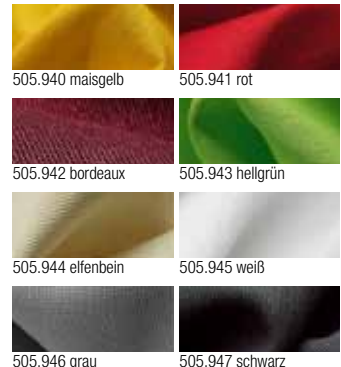

- ✓ Nessel
- ✓ robust und natürlich
- ✓ ideal zum Nähen, Kleben, Tackern
- ✓ imprägniert als Sonnenschutz
- ✓ als Fensterbehang für angenehme Raumatmosfera

- ✓ Fahrentuch
- ✓ Multitalent
- ✓ umweltfreundlich und hautverträglich
- ✓ zwei gleiche Seiten
- ✓ sehr enge und feste Webart

Rips Stoff
ab **5,50**

✓ 8 Farben

BAUMWOLLSTOFF

160 cm breit. 100% Baumwolle, Preis per m

Nessel, 160 g/m², ein robuster und natürlicher Stoff, der sich nähen, kleben, tackern aber auch problemlos färben und imprägnieren lässt. Als Fenster- oder Wandbehang schafft er eine angenehme Raumatmosfera. Als Sonnenschutz oder Sonnensegel hält er, mit entsprechender Imprägnierung auch einem kurzen Regenschauer stand.

505.938	ecru	3,90
% ab 10 Meter		3,50
% ab 30 Meter		2,90

Cretonne, 137 g/m², auch als Fahrentuch bekannt. Das umweltfreundliche und hautverträgliche Baumwollgewebe ist fest und dicht und hat zwei Seiten. Der Cretonne hat einen relativ harten Griff, wirkt etwas gröber und ist sehr leicht.

505.939	weiß	3,90
% ab 10 Meter		3,50
% ab 30 Meter		2,90

VISKOSE-STOFF RIPS

120 cm breit. 100% Viskose, 165 g/m², fester, eng gewebter Stoff mit dicht nebeneinander liegenden, schnurartigen Rippen, Rips Stoff ist robust und hat eine feste, strapazierfähige Struktur, die das Gewebe besonders abrieb- und reißfest macht, Preis per m

Bestellnummer siehe Farbmakros	7,50
% ab 10 Meter	6,95
% ab 30 Meter	6,50
% ab 60 Meter	5,50

Hinweis:
Aus drucktechnischen Gründen können die abgebildeten Farbmuster vom Original abweichen.