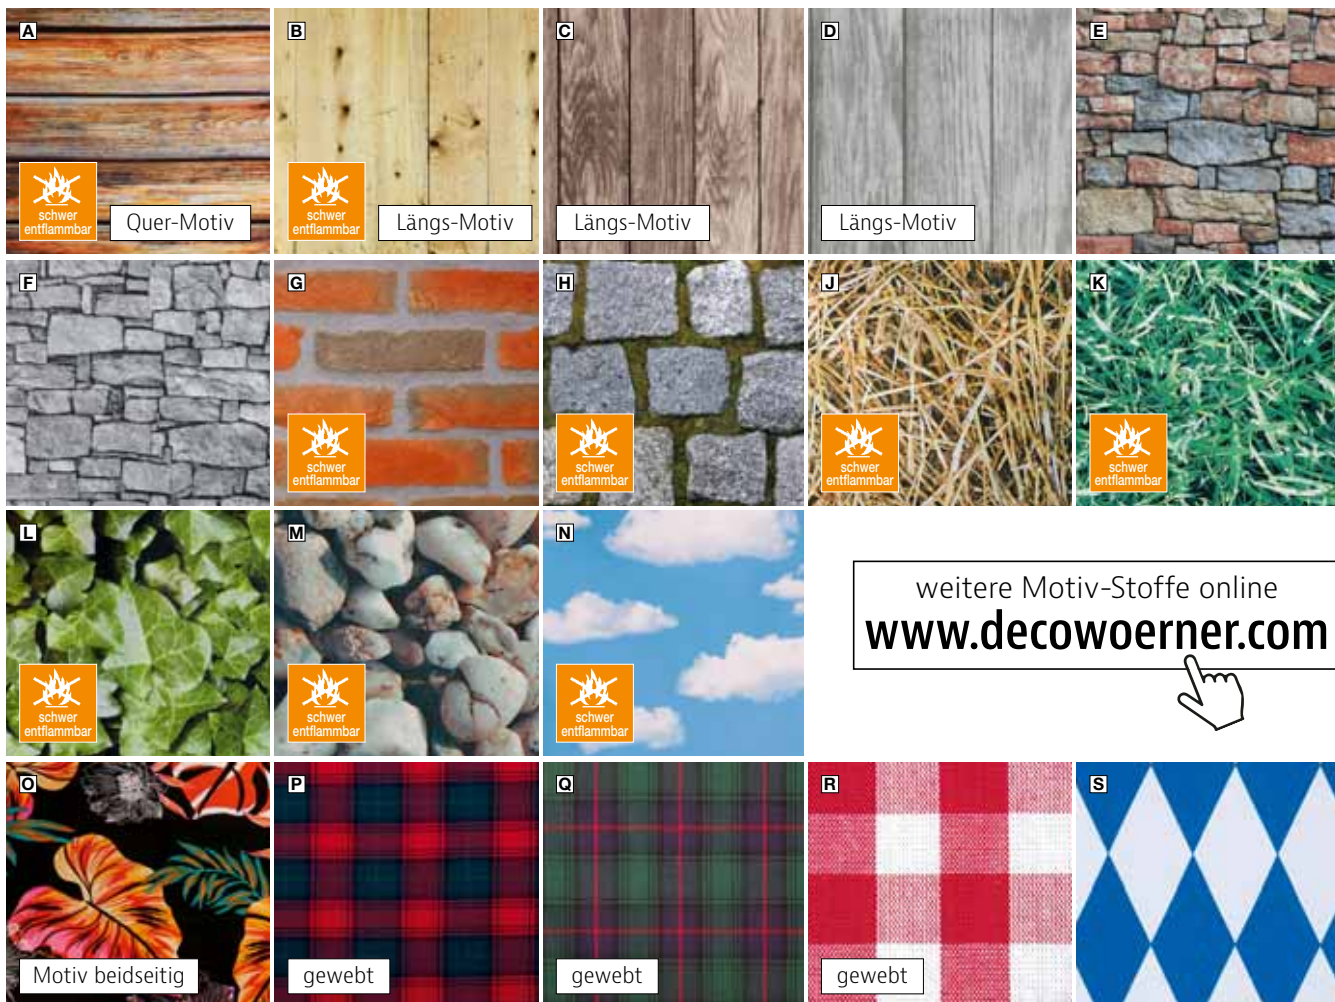

Motiv-Stoffe

weitere Motiv-Stoffe online
www.decowoerner.com

„Bretter“, 150 cm breit, schwer entflammbar, 120 g/m², 100% Polyester, einseitig bedruckt, Preis per m

A 502.511 **braun** **14,90**
% ab 10 Meter **13,50**
% ab 30 Meter **12,50**

B 502.512 **hellbraun** **14,90**
% ab 10 Meter **13,50**
% ab 30 Meter **12,50**

„Bretterwand“, 140 cm breit, 266 g/m², 80% Baumwolle, 20% Polyester, einseitig bedruckt, Preis per m

C 502.513 **braun** **9,90**
% ab 10 Meter **8,90**
% ab 30 Meter **7,90**

D 502.514 **grau** **9,90**
% ab 10 Meter **8,90**
% ab 30 Meter **7,90**

„Steinwand“, 140 cm breit, 266 g/m², 80% Baumwolle, 20% Polyester, einseitig bedruckt, Preis per m

E 502.515 **braun** **9,90**
% ab 10 Meter **8,90**
% ab 30 Meter **7,90**

F 502.516 **grau** **9,90**
% ab 10 Meter **8,90**
% ab 30 Meter **7,90**

G „Ziegelwand“, 150 cm breit, schwer entflammbar, 120 g/m², 100% Polyester, einseitig bedruckt, Preis per m

502.517 **braun** **14,90**
% ab 10 Meter **13,90**
% ab 30 Meter **12,50**

H „Kopfstein“, 150 cm breit, schwer entflammbar, 120 g/m², 100% Polyester, einseitig bedruckt, Preis per m

502.518 **grau/grün** **14,90**
% ab 10 Meter **13,50**
% ab 30 Meter **12,50**

J „Stroh“, 150 cm breit, schwer entflammbar, 120 g/m², 100% Polyester, einseitig bedruckt, Preis per m

502.519 **braun** **14,90**
% ab 10 Meter **13,50**
% ab 30 Meter **12,50**

K „Gras“, 150 cm breit, schwer entflammbar, 120 g/m², 100% Polyester, einseitig bedruckt, Preis per m

502.520 **dunkelgrün** **14,90**
% ab 10 Meter **13,50**
% ab 30 Meter **12,50**

L „Efeu“, 150 cm breit, schwer entflammbar, 120 g/m², 100% Polyester, einseitig bedruckt, Preis per m

502.521 **grün** **14,90**
% ab 10 Meter **13,50**
% ab 30 Meter **12,50**

M „Kieselsteine“, 150 cm breit, schwer entflammbar, 120 g/m², 100% Polyester, einseitig bedruckt, Preis per m

502.522 **grau** **14,90**
% ab 10 Meter **13,50**
% ab 30 Meter **12,50**

N „Wolken“, 150 cm breit, schwer entflammbar, 120 g/m², 100% Polyester, einseitig bedruckt, Preis per m

502.523 **blau/weiß** **14,90**
% ab 10 Meter **13,90**
% ab 30 Meter **12,50**

O „Dschungelblätter“, 140 cm breit, 120 g/m², 100% Viskose, Motiv beidseitig, Preis per m

502.524 **schwarz/bunt** **7,90**
% ab 10 Meter **7,10**
% ab 30 Meter **6,50**

„Schottenkaro“, 145 cm breit, 261 g/m², 100% Baumwolle, gewebt, Preis per m

P 502.531 **rot/dkl.blau/grün** ~~12,90~~ **9,95**

Q 502.527 **grün/dkl.blau/rot** **12,90**
% ab 10 Meter **11,50**
% ab 30 Meter **10,50**

R „Karo“, 140 cm breit, 120 g/m², 100% Baumwolle, gewebt, Preis per m

502.528 **rot/weiß** **9,90**
% ab 10 Meter **8,90**
% ab 30 Meter **7,90**

S „Bayern“, 150 cm breit, 120 g/m², Schenkellänge-Raute 10,5 x 10,5 cm, 100% Baumwolle, einseitig bedruckt, Preis per m

502.529 **weiß/blau** **9,90**
% ab 10 Meter **8,90**
% ab 30 Meter **7,90**