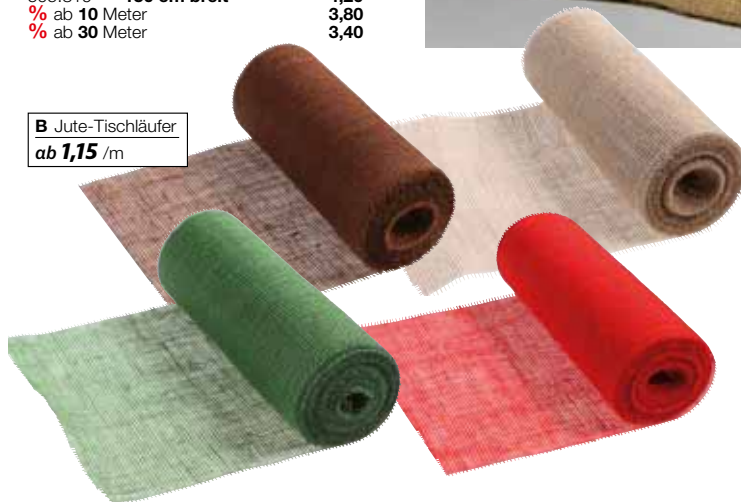

B Tischläufer, 30 cm breit, aus 100% Jute, Preis per Rolle à 10 m

506.290 natur	(=1,25/m)	12,50
% ab 5 Rollen	(=1,15/m)	11,50
505.815 rot	(=2,-/m)	19,95
505.817 grün	(=2,-/m)	19,95
505.818 braun	(=2,-/m)	19,95
% ab 5 Rollen	(=1,80/m)	17,95

C Sackleinen, natur, 110 g/m², aus 100% Jute, grobmaschig gewebt mit seitlichen Webkanten, lässt sich sehr gut für Bastel- und Dekoideen verwenden, sowie zur Gestaltung von Kostümen oder als Wandbehang, individuelle Zuschnitte mit unterschiedlichen Maßen sind möglich, der Zuschneidepreis pro Zuschnitt beträgt 2,50 €, Preis per m

505.819 150 cm breit	4,20
% ab 10 Meter	3,80
% ab 30 Meter	3,40

B Jute-Tischläufer
ab **1,15** /m