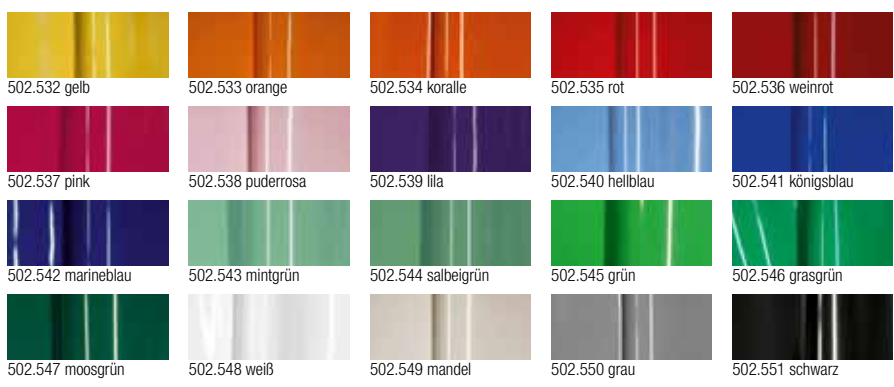

502.529 **weiß/blau** **9,90**  
 % ab 10 Meter **8,90**  
 % ab 30 Meter **7,90**

- ✓ 30 m Rolle B1 Qualität auf Anfrage
- ✓ 20 Farben

**SUPER PREIS**  
ab **3,49** /m

- ✓ reißfeste Premium Qualität
- ✓ blickdicht, 180 my, ca. 240 g/m<sup>2</sup>
- ✓ licht- und farbecht
- ✓ für den Außenbereich
- ✓ schwer entflammbar auf Anfrage
- ✓ verschweißbar und formanpassungsfähig