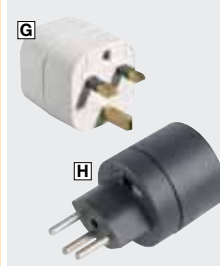

A Anschlusskabel für System IP20, 1,5 m, PVC-Kabel mit Euro-Flachstecker für den Innenbereich
505.759 **klar** **5,90**
505.760 **grün** **5,90**
505.761 **weiß** **5,90**