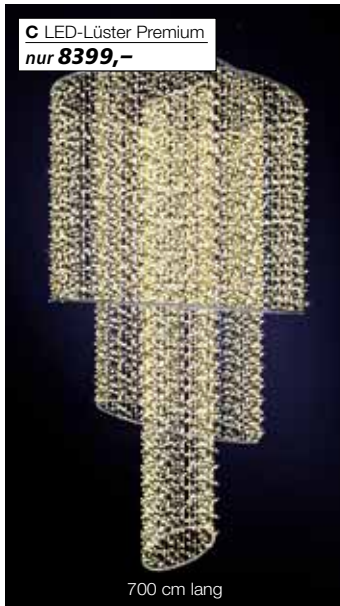

230V Gummi Kabel

LED-LÜSTER

i Ringe werden einzeln geliefert. Je nach Deckenbeschaffenheit wird ein zusätzlicher Rahmen für die Aufhängung benötigt. Preis auf Anfrage. Unser Team berät Sie gerne!
0 71 31 4064-766 - Frau Roth
0 71 31 4064-712 - Herr Sauer
projekte@decowoerner.com

LED kalt auf Anfrage erhältlich

LIEFERUNG
Speditionssendung, Frachtkosten auf Anfrage.

LED-LÜSTER

Lieferzeit von ca. 5 Wochen

Funkelnde Sterne fantasievoll in Szene gesetzt - diese XXL-Lichtinstallation besteht aus tausenden Glanzlichtern und ist ein besonderes Highlight in der Weihnachtszeit. Der Deckenlüster überzeugt mit einem edel wirkenden Design und lässt Galerien oder Innenhöfe in angenehm warmweißes Licht erstrahlen. Der aus Aluminium gefertigte Deckenhänger ist an unterschiedlich großen Ringen mit vielen LED-Lichterketten bestückt, wodurch ein eleganter „schwebender“ Eindruck entsteht. Lieferung inkl. 150 cm Zuleitung.

Art. Nr.	Länge	Ø	Anzahl LED	Gewicht	Leistung	Preis p. Stück
A 506.423	300 cm	120 cm	1200	14,1 kg	69 W	949,-
A 506.424	550 cm	180 cm	3800	33,4 kg	161 W	2.199,-
B 507.000	300 cm	180 cm	1800	54 kg	84 W	4.259,-
C 507.001	700 cm	400 cm	10640	135 kg	828 W	8.399,-

A LED-Lüster, LED warm, weißes Kabel, für innen und außen, Stecker Schutzklasse IP44
B LED-Lüster Deluxe, LED warm, transparentes Kabel, für innen
C LED-Lüster Premium, LED warm, weißes Kabel, für innen