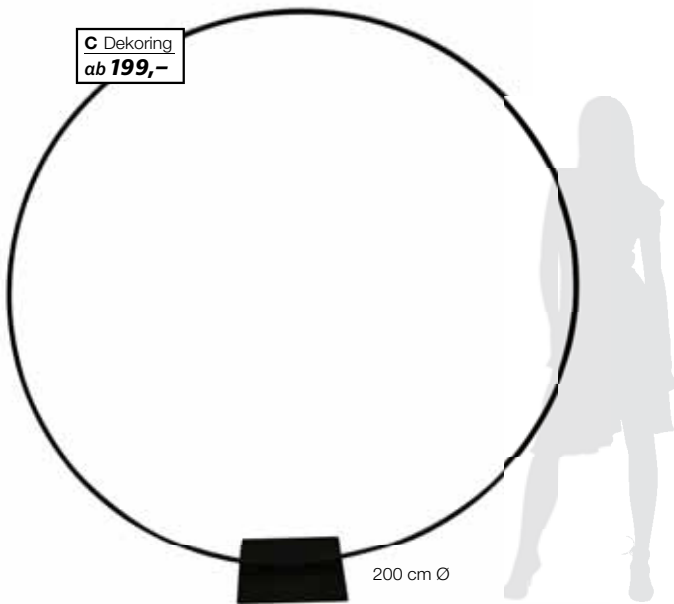

neu

Anwendungsbeispiel

**A Metallbogen mit Licht**  
nur **149,-**

neu

**B XXL Deko-Tanne mit LED**  
nur **159,-**

**C Dekoring**  
ab **199,-**

200 cm Ø

C