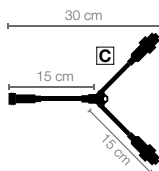

LICHTDEKORATION ZUBEHÖR

LED PROFI SYSTEM IP67 FÜR AUSSEN / LED PROFI SYSTEM IP20 FÜR INNEN

ZUBEHÖR LED PROFI SYSTEM IP67 UND IP20

BERATUNG

Sie benötigen Unterstützung bei der Zusammenstellung Ihrer individuellen Lichtdekoration?
Unser Team berät Sie gerne!

+49 (0) 71 31 4064-766 - Frau Roth
+49 (0) 71 31 4064-712 - Herr Sauer
projekte@decowoerner.com

Zubehör, passend für System IP67 sowie IP20, verlängerbare Schnellkupplung mit Abdeckung, Schutzklasse IP67, Preis per Stück

B T-Verbinder

505.762 **weiß** **5,90**
505.763 **schwarz** **5,90**

C Verteiler-Kabel 2fach

505.764 **weiß** **5,90**
505.765 **schwarz** **5,90**

D Verteiler-Kabel 3fach

505.969 **weiß** **5,90**
505.970 **schwarz** **5,90**

E Verteiler-Ring 5fach

505.768 **weiß** **7,90**
505.769 **schwarz** **7,90**

F Verlängerung

2 m lang
505.770 **weiß** **6,90**
505.771 **schwarz** **6,90**
5 m lang
505.772 **weiß** **11,90**
505.773 **schwarz** **11,90**

Adapter, Steckdosen-Adapter mit Schutzkontakt, passend für Flachstecker sowie Konturenstecker, Preis per Stück

G für UK-Steckdose

505.774 **weiß** **5,95**

H für Schweiz-Steckdose

505.775 **schwarz** **5,90**

J Dachrinnenhaken für Lichterketten, 5 x 2 cm, für Lichterketten/-schläuche mit einem Ø von bis zu 10 mm, Pack à 24 Stück
505.776 **weiß** **2,95** (=0,12/St.)

Abb A: Anschlusskabel mitbestellen, um Ihre Lichtdekoration in Betrieb nehmen zu können!

A Anschlusskabel für System IP67, 3 m, Gummikabel mit Konturenstecker für den Außenbereich
505.757 **weiß** **8,95**
505.758 **schwarz** **8,95**

A Anschlusskabel für System IP20, 1,5 m, PVC-Kabel mit Euro-Flachstecker für den Innenbereich
505.759 **klar** **5,90**
505.760 **grün** **5,90**
505.761 **weiß** **5,90**