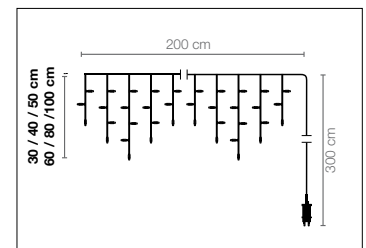

INKL. ANSCHLUSSKABEL