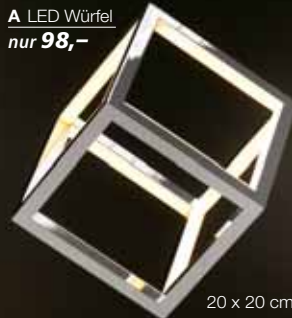

NIEDER
VOLT

LED-WÜRFEL INNENBEREICH

A LED Würfel, silber, LED warm, IP20 Trafo, 150 cm Zuleitung, schwarzes Kabel, 24 V, Eurostecker, für innen, modernes Design in Würfeloptik, Metallrahmen 2 x 2 cm, geringer Energieverbrauch aufgrund LED-Technik, 30 Watt, dimmbar, GS, Preis per Stück
502.438 **20 x 20 cm** ~~119,-~~ **98,-**

A LED Würfel
nur **98,-**

20 x 20 cm