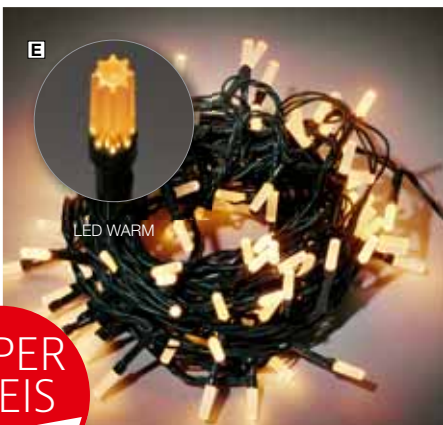

LICHTERKETTE NIEDERVOLT LED NIEDERVOLT FÜR AUSSEN

SUPER PREIS
ab **9,90**

NIEDERVOLT LED-LICHTERKETTE

- C „Standard“
- D „Brilliant“
- E „Sternstäbchen“

Art. Nr.	Länge	LED Anzahl	LED Abstand	Leistung	Preis p. Stück
C 503.408	10 m	100 LED	10 cm	6 Watt	~~15,90~~ 14,95
D 503.409	10 m	120 LED	7,5 cm	7 Watt	~~19,90~~ 14,95
E 503.411	10 m	120 LED	7,5 cm	7 Watt	~~19,90~~ 9,90

LED warm, 5 mm LED Ø, grünes PVC-Kabel, 500 cm Zuleitung, IP 44 Trafo, GS, Niedervolt, inkl. Anschlusskabel

INKL. ANSCHLUSSKABEL