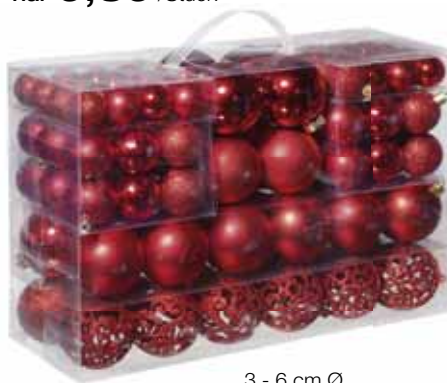

## Christbaumhänger aus Kunststoff

**A** XXL 100tlg. Kugelset

nur **0,30** /Stück

3 - 6 cm Ø

**A** XXL 100tlg. Kugelset, 3 - 6 cm, Kunststoff, verschiedene Größen und Ausführungen, Preis per **100tlg.** Set