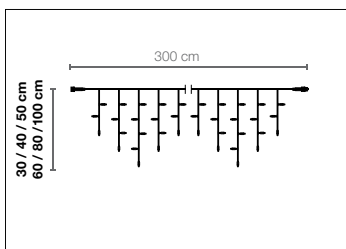

Art. Nr.	Kabel Farbe	Preis p. Stück
C 503.428	weiß	39,-
C 503.429	schwarz	39,-
D 503.430	weiß	59,-
D 503.431	schwarz	59,-

LED warm, 20% der LEDs blinken LED weiß, 5 mm LED Ø, kuppelbar bis max. 450 W, Gummi-Kabel, Schutzklasse IP67, 230V, ohne Anschlusskabel

Anschlusskabel mitbestellen!