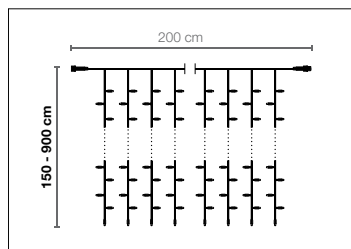

Anschlusskabel
gleich mitbestellen

weiteres Zubehör
Seite 134

F Anschlusskabel für LED-Produkte System IP67, 3 m, Gummi-Kabel mit Konturenstecker für den Außenbereich, 230 Volt, an den LED-Lichtkomponenten des Systems IP 67 befinden sich keine Anschluss-Kabel, die Komponenten können ohne diese Anschluss-Leitung nicht in Betrieb genommen werden, max. Belastbarkeit 450 Watt, GS, Preis per Stück

504.454 **weiß** **8,95**
504.455 **schwarz** **8,95**