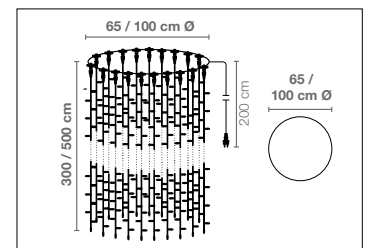

INKL. ANSCHLUSSKABEL