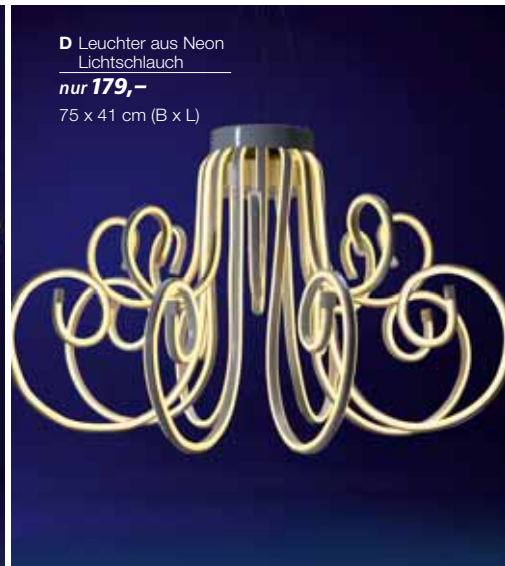

## LED-ROPE-LIGHT LICHTOBJEKTE AUSSENBEREICH

**B Stern aus Neon Lichtschlauch**, 0,7 kg, 192 LED, LED warm, Lichtschlauch-Breite 15 mm, Höhe 5 mm, 6 Watt, 31 V, 500 cm Zuleitung, IP 44, PVC Kabel, Kabel klar, für außen, weihnachtliches Lichtobjekt aus hell strahlendem LED-Lichtschlauch und weißem Metallgestell, IP44 Trafo Stecker-Netzteil GS, Preis per Stück  
502.442 **55 cm Ø** ~~39,90~~ **29,90**

**C Hirschkopf aus Neon Lichtschlauch**, 1,6 kg, 384 LED, 7,5 Watt, 31 V, Gummi Kabel, Kabel schwarz, für außen, mit Ösen zum Hängen, IP44 Vollgummi Konturenstecker, Preis per Stück  
502.444 **56 x 49 cm (B x H)** ~~59,-~~ **49,95**

**D Leuchter aus Neon Lichtschlauch**, 5,5 kg, 1440 LED, 24 Watt, 24 V, 500 cm Zuleitung, IP 44, PVC Kabel, Kabel klar, für außen, moderner Kronleuchter aus hell strahlendem LED-Neon-Lichtschlauch und weißem Metallgestell, mit Stahlseil-Aufhängung, IP44 Trafo Stecker-Netzteil GS, Preis per Stück  
502.443 **75 x 41 cm (B x L)** ~~249,-~~ **179,-**

**B Stern aus Neon Lichtschlauch**  
nur **29,90**  
55 cm Ø

**C Hirschkopf aus Neon Lichtschlauch**  
nur **49,95**  
56 x 49 cm (B x H)

**D Leuchter aus Neon Lichtschlauch**  
nur **179,-**  
75 x 41 cm (B x L)