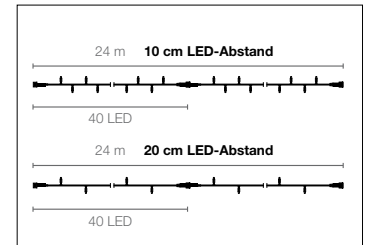

LICHTERKETTE TRENN- UND KUPPELBAR

LED PROFI SYSTEM IP20 FÜR INNEN / LED PROFI SYSTEM IP67 FÜR AUSSEN

TRENN- UND KUPPELBARE LED PROFI LICHTERKETTE

- ✓ kuppelbar und alle 40 Birnchen (ca. alle 40 cm) trennbar für besonders viel Flexibilität beim Schmücken von Bäumen
- ✓ untereinander kompatibel in der jeweiligen Schutzklassifizierung und bis max. 450 Watt kuppelbar

A System IP20, für innen, grünes PVC-Kabel, Schutzklasse IP20

B System IP67, für aussen, grünes Gummi-Kabel, Schutzklasse IP67

Art. Nr.	Länge	LED Farbe	LED Anzahl	Leistung	Preis p. Stück
A 503.447	24 m	LED warm	120	7 Watt	~~29,90~~ - 19,95
A 503.448	24 m	LED warm	240	14 Watt	39,90
A 503.449	24 m	LED kalt	240	14 Watt	39,90
B 503.450	24 m	LED warm	120	7 Watt	39,90
B 503.451	24 m	LED warm	240	14 Watt	59,-
B 503.452	24 m	LED kalt	240	14 Watt	59,-

10 cm LED-Abstand, 20-fach kuppelbar, 5 mm LED Ø, kuppelbar bis max. 450 Watt, 230 V, ohne Anschlusskabel

➡ Anschlusskabel mitbestellen!

Anschlusskabel für LED-Produkte, grün, 230 Volt, an den LED-Lichtkomponenten befinden sich keine Anschluss-Kabel, die Komponenten können ohne diese Anschluss-Leitung nicht in Betrieb genommen werden, max. Belastbarkeit 450 Watt, Preis per Stück

C PVC-Kabel mit Euro-Flachstecker für den Innenbereich
503.456 System IP20, 1,5 m 5,90

D Gummikabel mit Konturenstecker für den Außenbereich
503.457 System IP67, 3 m 8,95