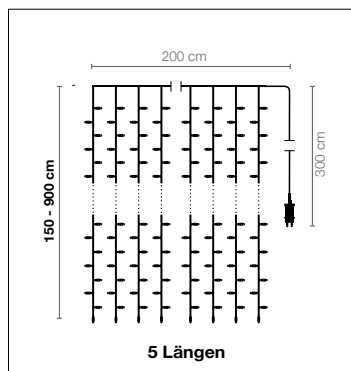

Art. Nr.	Länge	Breite	Stränge Anzahl	LED pro Strang	Leistung	Preis p. Stück
A 503.482	150 cm	200 cm	20	20	9 Watt	~~69,-~~ 29,95
A 503.483	300 cm	200 cm	20	25	9 Watt	~~89,-~~ 49,95
A 503.484	500 cm	200 cm	20	45	9 Watt	~~149,-~~ 69,95
A 503.485	700 cm	200 cm	20	58	9 Watt	~~199,-~~ 89,95
A 503.486	900 cm	200 cm	20	75	9 Watt	~~229,-~~ 119,95

für außen, LED warm, 5 mm LED Ø, weißes PVC-Kabel, Zuleitung 300 cm, IP44 Trafo, GS, 24V, inkl. Anschlusskabel

INKL. ANSCHLUSSKABEL