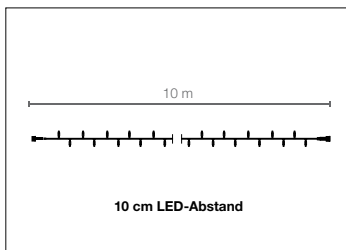

Art. Nr.	Kabel Farbe	Preis p. Stück
A 503.437	weiß	29,90
A 503.438	schwarz	29,90
B 503.439	klar	19,90
B 503.440	grün	19,90
B 503.441	weiß	19,90

10 cm LED-Abstand, 75-fach kuppelbar, 6 Watt, 5 mm LED Ø, kuppelbar bis max. 450 Watt, 230 V, ohne Anschlusskabel

Anschlusskabel mitbestellen!

Anschlusskabel
gleich mitbestellen

weiteres Zubehör
Seite 134

Anschlusskabel für LED-Produkte, 230 Volt, an den LED-Lichtkomponenten befinden sich keine Anschluss-Kabel, die Komponenten können ohne diese Anschluss-Leitung nicht in Betrieb genommen werden, max. Belastbarkeit 450 Watt, Preis per Stück

C System IP67, 3 m, Gummikabel mit Konturenstecker für den Außenbereich

503.442 **weiß** 8,95
503.443 **schwarz** 8,95

D System IP20, 1,5 m, PVC-Kabel mit Euro-Flachstecker für den Innenbereich

503.444 **klar** 5,90
503.445 **grün** 5,90
503.446 **weiß** 5,90