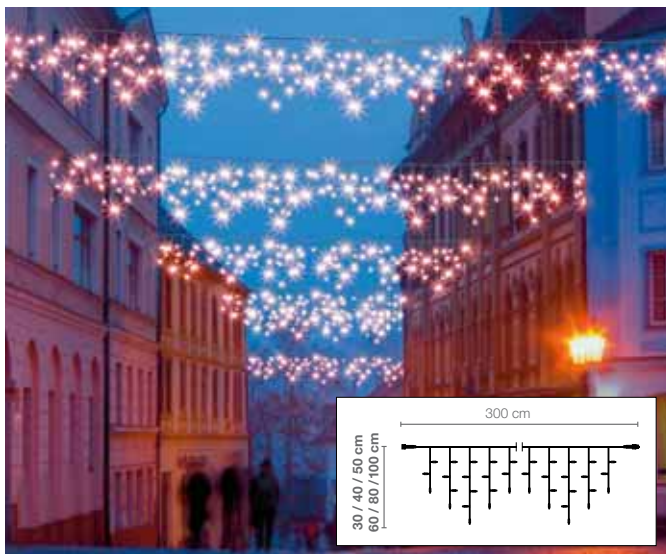

LICHTSYSTEM NIEDERVOLT KUPPELBAR

LED NIEDERVOLT FÜR AUSSEN