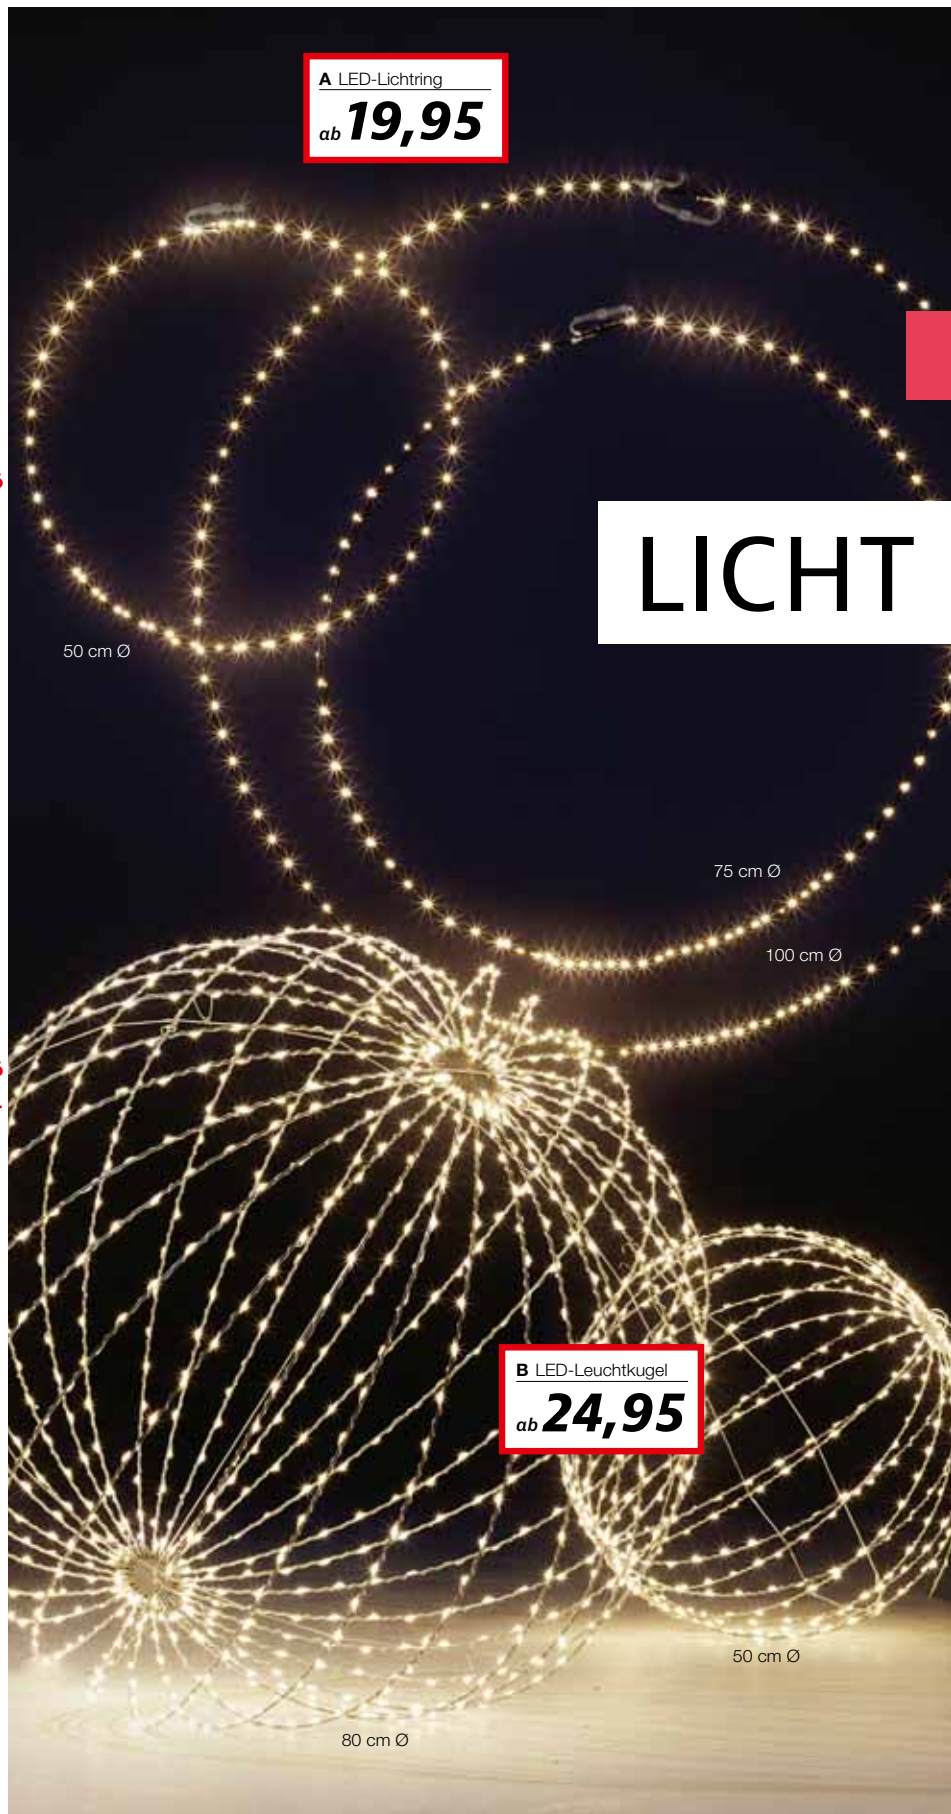

LED-LICHTRING AUSSENBEREICH

A LED-Lichtring, LED warm, 6 Watt, 4,5 V, 300 cm Zuleitung, PVC Kabel, klares Kabel, IP 44 Trafo, Moderner Klassiker für stimmungsvolle Licht-Akzente in der Weihnachtszeit! Die Kombination aus Draht und Licht lässt diesen Leuchtring in jeder Umgebung einfach außergewöhnlich wirken. Flacher 3 mm Metallring mit eingearbeiteter LED-Drahtlichterkette. Netzteil mit Konturenstecker, GS. Für den Außenbereich geeignet.

60 LED 502.387	50 cm Ø	19,95
80 LED 502.388	75 cm Ø	~~39,90~~ 34,95
104 LED 502.389	100 cm Ø	49,95

LED-LEUCHTKUGEL AUSSENBEREICH

B LED-Leuchtkugel, LED warm, 300 cm Zuleitung, PVC Kabel, klares Kabel, IP 44 Trafo, Moderner Klassiker für stimmungsvolle Licht-Akzente in der Weihnachtszeit! Die Kombination aus Draht und Licht lässt diese Leuchtkugel in jeder Umgebung einfach außergewöhnlich wirken. Die Kugel ist flach zusammenfaltbar, silber lackiert und besteht aus 3 mm Drahtstreben mit eingearbeiteter Micro LED-Drahtlichterkette. Klares PVC-Kabel, Netzteil mit Konturenstecker, GS. Für den Außenbereich geeignet.

144 LED, 4,5 V, 1,3 Watt 502.390	30 cm Ø	24,95
300 LED, 6 V, 6 Watt 502.391	50 cm Ø	~~69,-~~ 59,95
900 LED, 12 V, 9 Watt 502.392	80 cm Ø	~~129,-~~ 119,-

✓ Niedervolt

noch mehr Auswahl online
www.decowoerner.com

A LED-Lichtring
ab **19,95**

LICHT

B LED-Leuchtkugel
ab **24,95**