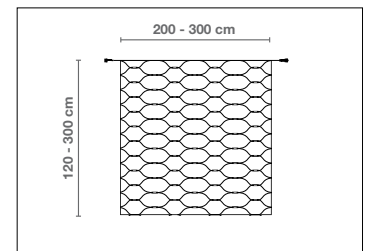

## ICICLE-LIGHT KUPPELBAR

**D 300 x 30/40/ 50 cm, 114 LED**, 30 Stränge mit je 3/4/ 5 LED, 10 cm LED-Abstand, 75-fach kuppelbar, 6 Watt  
**E 300 x 60/80/100 cm, 228 LED**, 30 Stränge mit je 6/8/10 LED, 10 cm LED-Abstand, 50-fach kuppelbar, 9 Watt