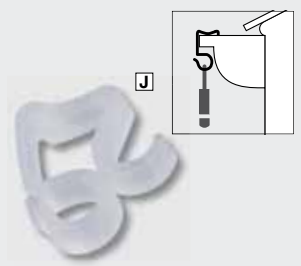

A Anschlusskabel für System IP20, 1,5 m, PVC-Kabel mit Euro-Flachstecker für den Innenbereich
505.759 **klar** **5,90**
505.760 **grün** **5,90**
505.761 **weiß** **5,90**