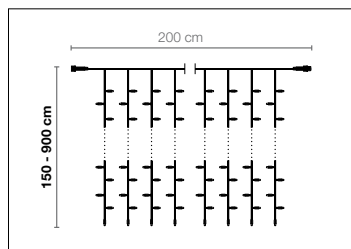

Art. Nr.	Kabel Farbe	Preis p. Stück
A 503.458	klar	69,95
A 503.459	weiß	69,95
B 503.460	klar	~~99,-~~ 89,95
B 503.461	weiß	~~99,-~~ 89,95
C 503.462	klar	~~139,-~~ 99,95
C 503.463	weiß	~~139,-~~ 99,95
D 503.464	klar	~~169,-~~ 109,95
D 503.465	weiß	~~169,-~~ 109,95
E 503.466	klar	~~209,-~~ 139,95
E 503.467	weiß	~~209,-~~ 139,95

LED warm, 5 mm LED Ø, kuppelbar bis max. 450 W, PVC-Kabel, Schutzklasse IP20, 230V, ohne Anschlusskabel

Anschlusskabel mitbestellen! ➔

Anschlusskabel
gleich mitbestellen

weiteres Zubehör
Seite 134

F Anschlusskabel für LED-Produkte System IP20, 1,5 m, PVC-Kabel mit Euro-Flachstecker für den Innenbereich, 230 Volt, an den LED-Lichtkomponenten des Systems IP 20 befinden sich keine Anschluss-Kabel, die Komponenten können ohne diese Anschluss-Leitung nicht in Betrieb genommen werden, max. Belastbarkeit 450 Watt, Preis per Stück

503.468 **klar** **5,90**
503.469 **weiß** **5,90**