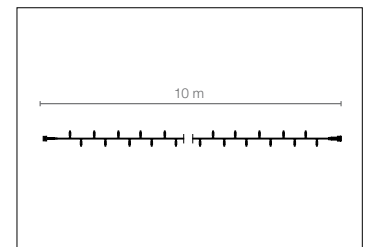

B Anschlusskabel für LED-Produkte System IP67, 3 m, Gummikabel mit Konturenstecker für den Außenbereich, 230 Volt, an den LED-Lichtkomponenten des Systems IP 67 befinden sich keine Anschluss-Kabel, die Komponenten können ohne diese Anschluss-Leitung nicht in Betrieb genommen werden, max. Belastbarkeit 450 Watt, GS, Preis per Stück

503.434
503.436

weiß
schwarz

8,95
8,95

**Anschlusskabel
gleich mitbestellen**

weiteres Zubehör
Seite 134