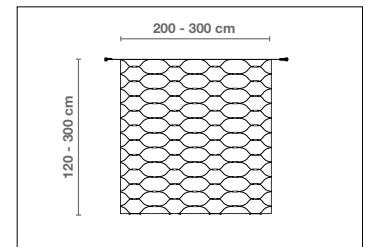

D Anschlusskabel für LED-Produkte System IP67, 3 m, Gummikabel mit Konturenstecker für den Außenbereich, 230 Volt, an den LED-Lichtkomponenten des Systems IP 67 befinden sich keine Anschluss-Kabel, die Komponenten können ohne diese Anschluss-Leitung nicht in Betrieb genommen werden, max. Belastbarkeit 450 Watt, GS, Preis per Stück

504.463	weiß	8,95
504.464	schwarz	8,95

**Anschlusskabel
gleich mitbestellen**

weiteres Zubehör
Seite 134