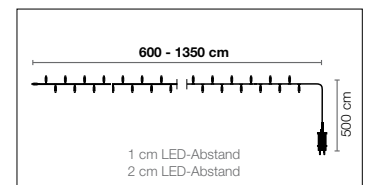

LICHTERKETTE MIT TIMER "CLUSTER"

A Blinkend, mit Timer
B mit Timer

Art. Nr.	Länge	LED Farbe	LED Anzahl	Leistung	Preis p. Stück
A 503.398	6 m	LED warm	768	40 Watt	34,95
A 503.399	10 m	LED warm	1128	65 Watt	44,95
B 503.400	6 m	LED warm	768	6 Watt	29,95
B 503.401	13,50 m	LED warm	1512	8 Watt	59,95

LED warm, 5 mm LED Ø, schwarzes PVC-Kabel, 500 cm Zuleitung, IP 44 Trafo, GS, Niedervolt, inkl. Anschlusskabel