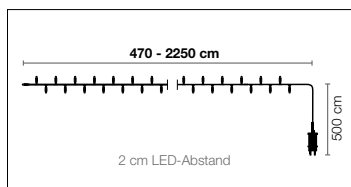

BLINKENDE LED LICHTERKETTE MIT TIMER

A Bunt, warm oder im Wechsel blinkend mit Timer, 5 m Zuleitung, 31 V, GS
B Blinkend mit Timer, 5 m Zuleitung, 31 V, GS

Art. Nr.	Länge	Kabel Farbe	LED Farbe	LED Anzahl	Leistung	Preis p. Stück
A 503.395	16 m	grün	LED bunt	750	6 Watt	~~39,95~~ 34,95
B 503.396	16 m	grün	LED warm	750	6 Watt	19,95
B 503.397	22,5 m	grün	LED warm	1000	6 Watt	24,95

für aussen, 2 cm Birchen-Abstand, 5 mm LED Ø, PVC-Kabel, IP44 Trafo, GS, Niedervolt, mit Timer-Funktion: 6 Stunden Brenndauer, automatisches Einschalten nach 18 Stunden, inkl. Anschlusskabel

INKL. ANSCHLUSSKABEL