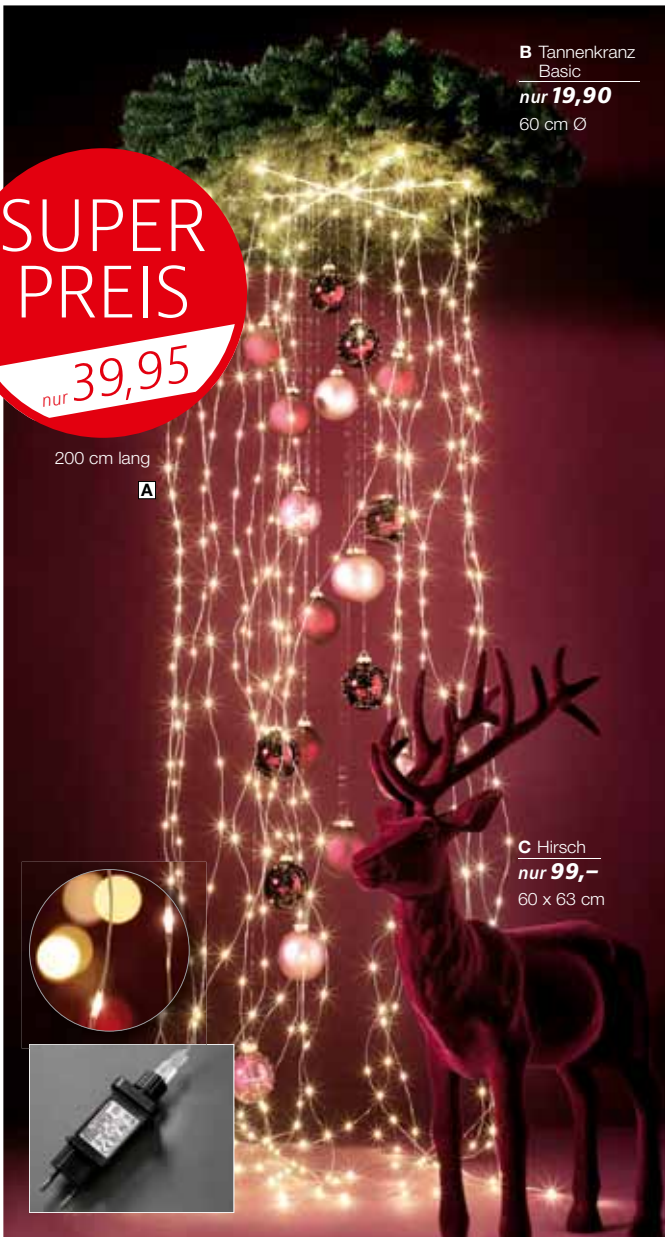

**384 LED**, 160 cm breit, 16 Stränge,

24 LEDs pro Strang, 6 Watt, 12 V

503.416

**240 cm lang**~~65,00~~ **34,95****300 LED**, 200 cm breit, 20 Stränge,

15 LEDs pro Strang, 6 Watt, 6 V

503.417

**150 cm lang**~~54,90~~ **29,95****600 LED**, 200 cm breit, 20 Stränge,

30 LEDs pro Strang, 9 Watt, 12 V

503.418

**300 cm lang****34,90**

**SUPER  
PREIS**  
nur **39,95**

**B Tannenzweig  
Basic**  
nur **19,90**  
60 cm Ø

200 cm lang

**A**

**C Hirsch**  
nur **99,-**  
60 x 63 cm