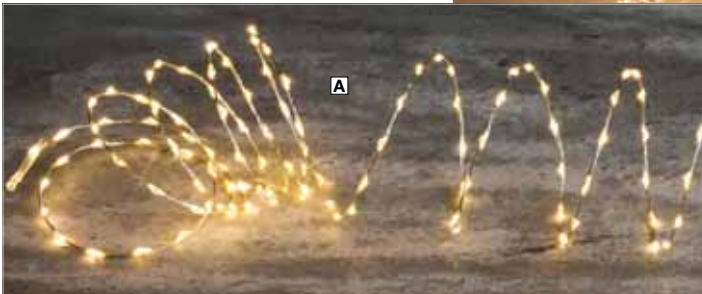

**H LED Draht-Lichterkette Twinkle, für außen,** LED 2 mm Ø, 10 m lang, 200 LEDs, 300 cm Zuleitung, 6 Watt, IP 44 Trafo, Schuko-stecker, 12 V, mit superhellen Sunshine-Micro-LEDs, GS  
502.436 **schwarz** ~~29,90~~ **14,90**  
502.437 **silber** ~~29,90~~ **14,95**

## LED-DRAHT- LICHTERKETTE AUSSENBEREICH

**A Blinkende Draht-Lichterkette mit extra viel Licht.** Extrem vielseitig und fantasievoll anwendbar - flexibler Silberdraht zur individuellen Gestaltung. Die extra dicht sitzenden Lampen - 60 Micro-LEDs pro Meter - dieser Lichterkette auf feinem Silberdraht schaffen eine leuchtend schöne Stimmung. Der biegsame Draht ermöglicht vielfältige Dekorationsmöglichkeiten im Innen- sowie im Außenbereich. Lassen Sie Ihren Deko-ideen freien Lauf. Twinkle-Effekt mit 8 Funktionen, 3 m Zuleitung, Trafostecker, Schutzklasse IP44, für außen, LED 2 mm Ø, LED warm, PVC-Kabel, klares Kabel

502.803	<b>3 m lang/189 LED</b>	<b>12,95</b>
502.804	<b>6 m lang/378 LED</b>	<b>16,95</b>
502.805	<b>12 m lang/756 LED</b>	<b>24,95</b>

LED WARM

A Blinkende Draht-Lichterkette  
**ab 12,95**

Anwendungsbeispiel