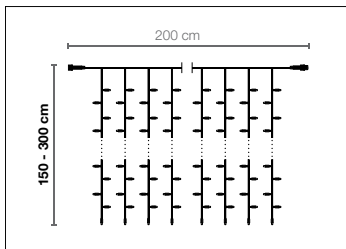

Art. Nr.	Kabel Farbe	Preis p. Stück
A 503.424	weiß	89,-
A 503.425	schwarz	89,-
B 503.426	weiß	~~129,-~~ 119,-
B 503.427	schwarz	~~129,-~~ 119,-

LED warm, 20% der LEDs blinken LED weiß, 5 mm LED Ø, kuppelbar bis max. 450 W, Gummi-Kabel, Schutzklasse IP67, 230V, ohne Anschlusskabel

Anschlusskabel mitbestellen!

BLINKENDES ICICLE-LIGHT KUPPELBAR

C 300 x 30/40/50 cm, 114 LED, 30 Stränge mit je 3/4/5 LED, 10 cm LED-Abstand, 75-fach kuppelbar, 6 Watt
D 300 x 60/80/100 cm, 228 LED, 30 Stränge mit je 6/8/10 LED, 10 cm LED-Abstand, 50-fach kuppelbar, 9 Watt