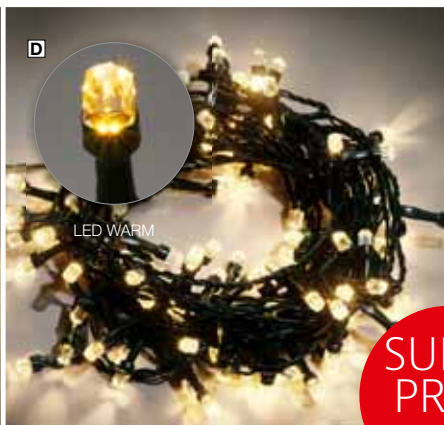

LICHTERKETTE NIEDERVOLT LED NIEDERVOLT FÜR AUSSEN

SUPER PREIS
ab **9,90**

NIEDERVOLT LED-LICHTERKETTE

- C „Standard“
- D „Brilliant“
- E „Sternstäbchen“

Art. Nr.	Länge	LED Anzahl	LED Abstand	Leistung	Preis p. Stück
C 503.408	10 m	100 LED	10 cm	6 Watt	~~15,90~~ 14,95
D 503.409	10 m	120 LED	7,5 cm	7 Watt	~~19,90~~ 14,95
E 503.411	10 m	120 LED	7,5 cm	7 Watt	~~19,90~~ 9,90

LED warm, 5 mm LED Ø, grünes PVC-Kabel, 500 cm Zuleitung, IP 44 Trafo, GS, Niedervolt, inkl. Anschlusskabel

INKL. ANSCHLUSSKABEL