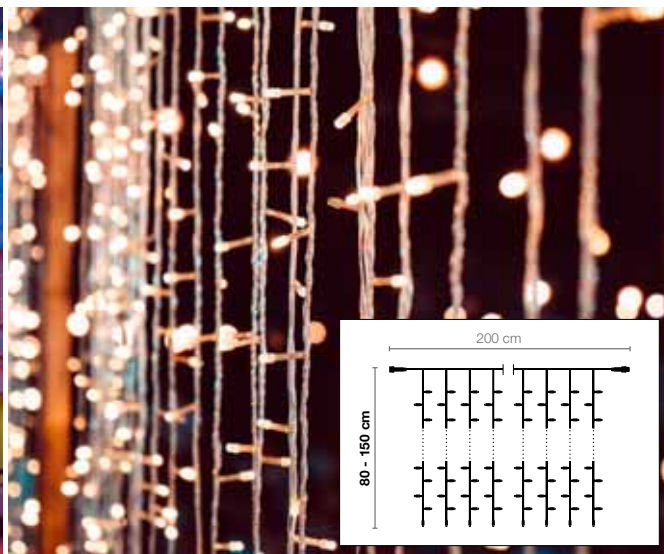

LICHTSYSTEM NIEDERVOLT KUPPELBAR

LED NIEDERVOLT FÜR AUSSEN