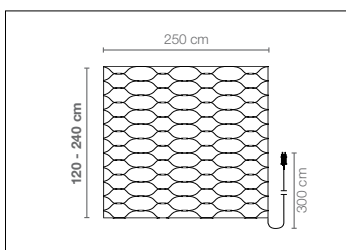

Art. Nr.	Kabel Farbe	Preis p. Stück
A 503.487	klar	~~45,90~~ 24,95
A 503.488	grün	~~45,90~~ 24,95
B 503.489	klar	~~75,90~~ 44,95
B 503.490	grün	~~75,90~~ 44,95

für außen, LED warm, 5 mm LED Ø, PVC-Kabel, Zuleitung 300 cm, IP44 Trafo, GS, 24V, inkl. Anschlusskabel

INKL. ANSCHLUSSKABEL