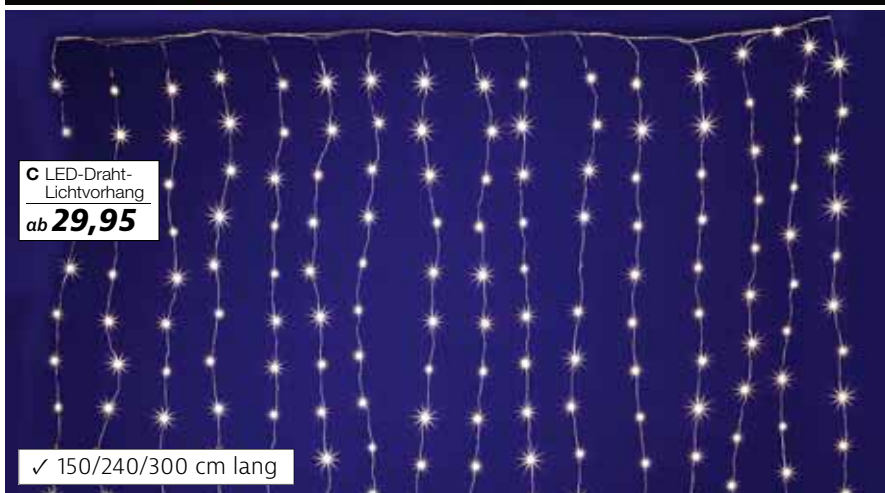

502.644	<b>150 cm hoch</b>	<b>119,95</b>
502.645	<b>200 cm hoch</b>	<b>139,95</b>

**C Schneeeule**, weiß, fliegender Dekovogel mit großen Knopfaugen und echten Federn sorgen für ihre natürliche, lebendige Optik, Styroporkörper, Preis per Stück

502.647	<b>48 x 30 cm</b>	<del>29,90</del> <b>19,95</b>
502.646	<b>50 x 70 cm</b>	<del>49,90</del> <b>29,95</b>

LED WARM

**A LED Lichternetz**ab **14,95**30 x 350 cm  
120 x 180 cm**B LED Draht-Icicle  
Light „Feuerwerk“**nur **29,90**

15 Stränge

**C LED-Draht-  
Lichtvorhang**ab **29,95**

✓ 150/240/300 cm lang

für aussen  
und innenNIEDER  
VOLTPVC  
Kabel**LED-OBJEKTE  
AUSSENBEREICH**

**A LED Lichternetz, für aussen**, unzählige Einsatzmöglichkeiten machen dieses leichte und feine Lichternetz zu einem wahren All-rounder. Als Weihnachtsbeleuchtung ist das Netz ein äußerst dekorativer Beleuchtungseffekt - Fenster, Türen, Bäume und Sträucher im Innen- und Außenbereich sind schnell und einfach geschmückt, Veranstaltungen wie Messe, Event oder Hochzeit verleiht es das gewisse Etwas, als Ganzjahresbeleuchtung an der Decke befestigt, wirkt es wie ein Sternenhimmel und ist als Pavillonbeleuchtung eine super Partybeleuchtung im Sommer. Feiner Silberdraht in hochwertigem PVC-Mantel macht das Lichternetz sicher und langlebig, stromsparende LEDs ohne Wärmeentwicklung und die geringe Stromspannung ermöglichen auch eine längere Beleuchtungszeit. Netzadapter mit Konturenstecker, IP44 Schutzart für zeitweise Verwendung im Freien. GS.LED warm, klares Kabel, 300 cm Zuleitung, 12 V