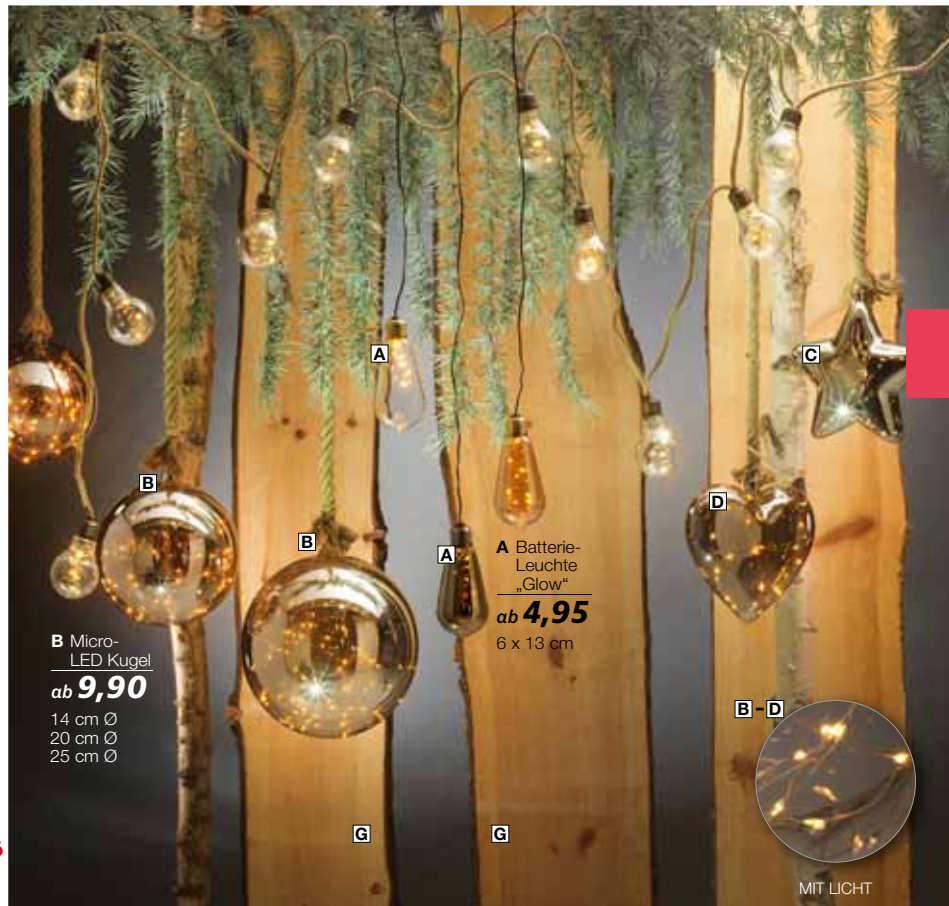

LED-OBJEKTE INNENBEREICH

LED-Artikel. Dauerlicht für den Innenbereich, LED warm, aus Glas, Timerfunktion: 6 Stunden an, 18 Stunden aus, 2x AA Batterien (nicht im Lieferumfang)

A Batterie-Leuchte „Glow“. Maße Lampe: 6 x 13 cm (B x L), 5 LED, 150 cm Zuleitung, in Glühlampenform
502.808 **klar** **6,95**
% ab 3 Stück **6,50**
% ab 6 Stück **5,95**
502.809 **smoke** **6,95 4,95**

mit Micro-LED-Drahtlichterkette und 80 cm langer Siselseil-Aufhängung

B Micro-LED Kugel, rauchfarben, verspiegeltem Glas
30 LED
502.810 **14 cm Ø** **9,90**
40 LED
502.811 **20 cm Ø** **22,95**
50 LED
502.812 **25 cm Ø** **29,95**

C Micro-LED Stern, 15 LED, rauchfarben, verspiegeltes Glas
502.813 **20 cm Ø** **14,95**

D Micro-LED Herz, 20 LED, rauchfarben, verspiegeltes Glas
502.814 **20 cm Ø** **19,95**

E Micro-LED Kugel „Flower“, 40 LED, transparent, mit Trockenblumen
506.142 **20 cm Ø** **22,95 19,95**

F Trockenblumen-Strauß, beige, Gräser kombiniert mit Kunstblumen in hellen Cremetönen, Langlebig, absolut pflegeleicht und ergänzt sich gut in Sträußen oder Gestecken, drei Picks im Bündel, Stiel ca. 10 cm lang, Preis per Stück
502.817 **42 cm lang** **10,50 9,95**
% ab 6 Stück **9,50**

G Vase, salbeigrün, 9 cm Ø, Keramiktopf in matter Lackierung und angesagtem Gesicht-Design, Preis per Stück
502.819 **22 cm hoch** **16,95**

B Micro-LED Kugel
ab 9,90
14 cm Ø
20 cm Ø
25 cm Ø

A Batterie-Leuchte „Glow“
ab 4,95
6 x 13 cm

MIT LICHT