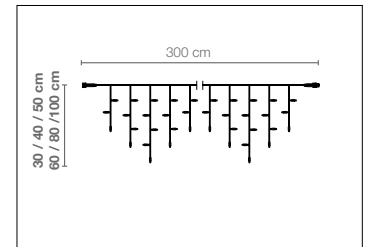

F Anschlusskabel für LED-Produkte System IP20, 1,5 m, PVC-Kabel mit Euro-Flachstecker für den Innenbereich, 230 Volt, an den LED-Lichtkomponenten des Systems IP 20 befinden sich keine Anschluss-Kabel, die Komponenten können ohne diese Anschluss-Leitung nicht in Betrieb genommen werden, max. Belastbarkeit 450 Watt, Preis per Stück

503.480	klar	5,90
503.481	weiß	5,90

Anschlusskabel gleich mitbestellen

weiteres Zubehör
Seite 134