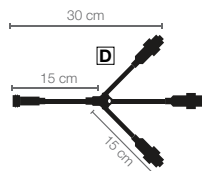

LICHTDEKORATION ZUBEHÖR

LED PROFI SYSTEM IP67 FÜR AUSSEN / LED PROFI SYSTEM IP20 FÜR INNEN

ZUBEHÖR LED PROFI SYSTEM IP67 UND IP20

BERATUNG

Sie benötigen Unterstützung bei der Zusammenstellung Ihrer individuellen Lichtdekoration?
Unser Team berät Sie gerne!

+49 (0) 71 31 4064-766 - Frau Roth
+49 (0) 71 31 4064-712 - Herr Sauer
projekte@decowoerner.com

Zubehör, passend für System IP67 sowie IP20, verlängerbare Schnellkupplung mit Abdeckung, Schutzklasse IP67, Preis per Stück

B T-Verbinder

505.762 **weiß** **5,90**
505.763 **schwarz** **5,90**

C Verteiler-Kabel 2fach

505.764 **weiß** **5,90**
505.765 **schwarz** **5,90**

D Verteiler-Kabel 3fach

505.969 **weiß** **5,90**
505.970 **schwarz** **5,90**

E Verteiler-Ring 5fach

505.768 **weiß** **7,90**
505.769 **schwarz** **7,90**

F Verlängerung

2 m lang
505.770 **weiß** **6,90**
505.771 **schwarz** **6,90**
5 m lang
505.772 **weiß** **11,90**
505.773 **schwarz** **11,90**

Adapter, Steckdosen-Adapter mit Schutzkontakt, passend für Flachstecker sowie Konturenstecker, Preis per Stück

G für UK-Steckdose

505.774 **weiß** **5,95**

H für Schweiz-Steckdose

505.775 **schwarz** **5,90**

J Dachrinnenhaken für Lichterketten, 5 x 2 cm, für Lichterketten/-schläuche mit einem Ø von bis zu 10 mm, Pack à 24 Stück
505.776 **weiß** **2,95** (=0,12/St.)

Abb A: Anschlusskabel mitbestellen, um Ihre Lichtdekoration in Betrieb nehmen zu können!

A Anschlusskabel für System IP67, 3 m, Gummikabel mit Konturenstecker für den Außenbereich
505.757 **weiß** **8,95**
505.758 **schwarz** **8,95**

A Anschlusskabel für System IP20, 1,5 m, PVC-Kabel mit Euro-Flachstecker für den Innenbereich
505.759 **klar** **5,90**
505.760 **grün** **5,90**
505.761 **weiß** **5,90**