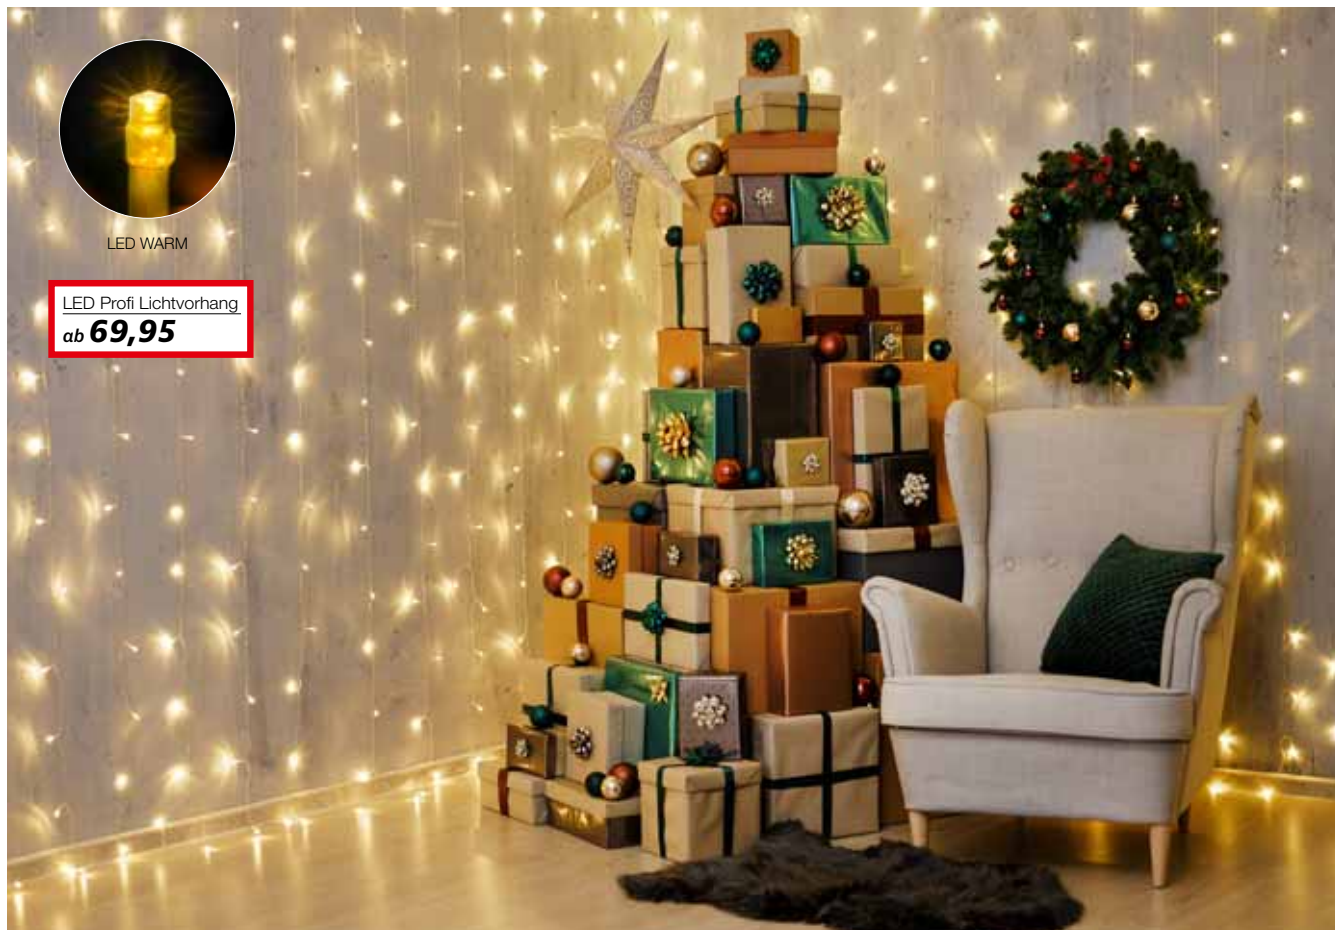

230 V

PVC
Kabel

LICHTVORHANG

LED PROFI SYSTEM IP20 FÜR INNEN

LED WARM

LED Profi Lichtvorhang

ab **69,95**

LICHTVORHANG KUPPELBAR

A 200 x 150 cm, 300 LED, 20 Stränge mit je 15 LED, 10 cm LED-Abstand, 7-fach kuppelbar, 60 Watt
B 200 x 300 cm, 600 LED, 20 Stränge mit je 30 LED, 10 cm LED-Abstand, 7-fach kuppelbar, 60 Watt
C 200 x 500 cm, 1000 LED, 20 Stränge mit je 50 LED, 10 cm LED-Abstand, 7-fach kuppelbar, 60 Watt
D 200 x 700 cm, 1400 LED, 20 Stränge mit je 70 LED, 10 cm LED-Abstand, 4-fach kuppelbar, 60 Watt
E 200 x 900 cm, 1800 LED, 20 Stränge mit je 90 LED, 10 cm LED-Abstand, 7-fach kuppelbar, 60 Watt