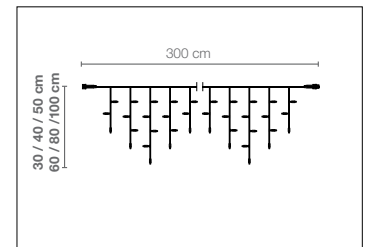

C Anschlusskabel für LED-Produkte System IP67, 3 m, Gummikabel mit Konturenstecker für den Außenbereich, 230 Volt, an den LED-Lichtkomponenten des Systems IP 67 befinden sich keine Anschluss-Kabel, die Komponenten können ohne diese Anschluss-Leitung nicht in Betrieb genommen werden, max. Belastbarkeit 450 Watt, GS, Preis per Stück

504.442	weiß	8,95
506.138	schwarz	8,95

300 cm

**Anschlusskabel
gleich mitbestellen**

weiteres Zubehör
Seite 134