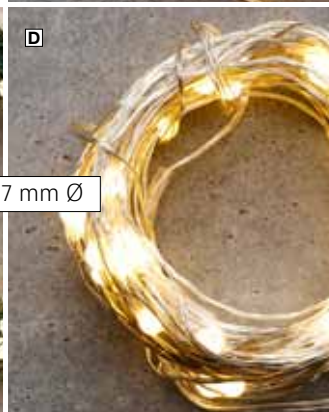

**C LED-Draht-Lichterkette**  
ab **12,90**

✓ 2 Längen

H

F G

**LED-Draht-Lichterkette**  
ab **9,95**

E

✓ LED 7 mm Ø

D

## LED-DRAHT-LICHTERKETTEN

INNEN- / AUSSENBEREICH

Feine, biegsame Lichterketten eignen sich hervorragend für das Gestalten von Gestecken, Tischdekorationen, Gläsern oder Vasen, da sich keine Hitze entwickelt. Funkelnde Lichtarrangements sind so schnell gestaltet und sorgen sofort für die richtige Weihnachtsstimmung. Und wenn es ruhig noch ein bisschen länger blinken darf, bringen die ultradünnen LED-Lichterketten das ganze Jahr über ein Funkeln in Ihr Zuhause oder ins Büro.