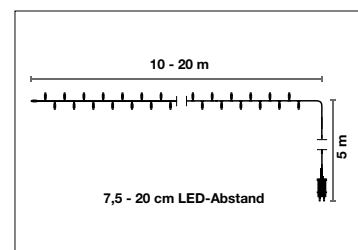

BLINKENDE LED LICHTERKETTE MIT TIMER

A Blinkende LED-Lichterkette mit Timer, 2 cm Lichterabstand, mit automatischer Timer-Funktion - 6 Stunden Brenndauer, automatisches Einschalten nach 18 Stunden, Micro-LED mit diamantförmigem Kunststoff-Aufsatz für eine schöne Lichtstreuung, Schutzklasse IP44, 3x AA Batterien nicht im Lieferumfang enthalten, Preis per Stück
503.402 **4,7 m lang** **19,95**
503.403 **15 m lang** **39,95**

B LED Batterie-Lichterkette, 270 cm lang, für außen, LED 5 mm Ø, LED warm, 40 LEDs, PVC-Kabel, 7 cm Lichterabstand, mit automatischer Timer-Funktion - schaltet automatisch ein, wenn der Knopf gedrückt wird und schaltet nach 6 Stunden automatisch ab, nach 18 Stunden schaltet die Beleuchtung wieder automatisch an, 3x AA Batterien nicht im Lieferumfang enthalten, Preis per Stück
503.404 **klares Kabel** ~~11,90~~ **9,90**
503.405 **schwarzes Kabel** ~~11,90~~ **9,90**
503.406 **grünes Kabel** **11,90**

LICHTERKETTE NIEDERVOLT LED NIEDERVOLT FÜR AUSSEN

SUPER PREIS
ab **9,90**

NIEDERVOLT LED-LICHTERKETTE

- C „Standard“
- D „Brilliant“
- E „Sternstäbchen“

Art. Nr.	Länge	LED Anzahl	LED Abstand	Leistung	Preis p. Stück
C 503.408	10 m	100 LED	10 cm	6 Watt	~~15,90~~ 14,95
D 503.409	10 m	120 LED	7,5 cm	7 Watt	~~19,90~~ 14,95
E 503.411	10 m	120 LED	7,5 cm	7 Watt	~~19,90~~ 9,90

LED warm, 5 mm LED Ø, grünes PVC-Kabel, 500 cm Zuleitung, IP 44 Trafo, GS, Niedervolt, inkl. Anschlusskabel

INKL. ANSCHLUSSKABEL