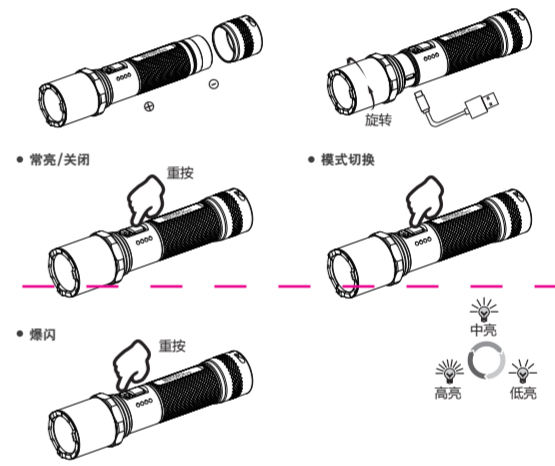

快速入门

- **电池更换**
  1 × 21700 电池
- **Type-C 充电**
  充电时间约4.5小时

1. ### 保养注意事项
1. 当达到海水或腐蚀性物品时，请及时用清水清洗。
  2. 请使用优质电池，并且在长时间不使用时，请将电池取出，放在阴凉处存放。
  3. 长时间使用后若发现O型圈磨损，请及时更换。

售后/保修条款

1. 15天保换：NEXTORCH产品自售出之日起15天内，在正常使用情况下，若出现质量问题，可免费更换同型号产品；若该产品已停止生产，则调换该型号升级版或不低于原产品性能的其他产品。
2. 5年免费保修期：NEXTORCH产品自售出之日起5年内，在正常使用情况下，若出现质量问题，享受免费维修服务。
3. 充电电池类产品保修期为1年，产品附加配件不在保修范围内。
4. 终身有限保修：因不当使用引起的产品损坏或超出免费保修时间的产品，我司将提供有偿维修服务，费用以实际更换材料费用为准，不另收取人工费用。
5. 我提供多种渠道进行保修服务，您可通过扫描如下二维码在官网进行登记，发邮件至 service@nextorch.com，致电400-8300-799或直接联系当地经销商进行售后服务。

与纳丽德设计师沟通

为更好地改进我们的产品，如果您有产品改进反馈或创意提供给我们的设计师，请扫描下方二维码，联系我们的产品设计师。

成品尺寸：80mm×40mm
展开尺寸：280mm×240mm
检验标准：尺寸±1mm
印刷说明：80克双胶纸双面印刷
颜色：K
虚线折痕