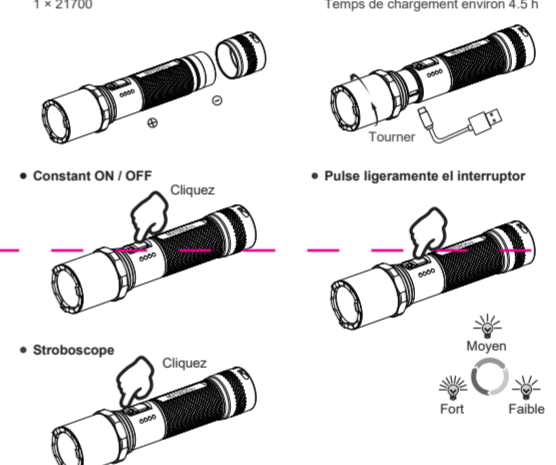

GUIDE RAPIDE DE DEMARRAGE

- **Remplacement de la batterie**
  1 × 21700
- **Chargement direct Type-C**
  Temps de chargement environ 4.5 h

GARANTIE

CONTACT AVEC NEXTORCH DESIGNER

NEXTORCH

中文

P81

請登錄：www.nextorch.com 獲取更詳盡的產品資訊。

性能参数					
ANSI / PLATO-FL1	中亮	低亮	高亮	点射	爆闪
亮度	570流明	40流明	2600流明	2600流明	2600流明
续航时间	4小时30分钟	38小时	2小时	—	—
照射距离	140米	35米	310米	—	—
防跌高度	2米				
防水等级	IPX7, 1米				
规格	重量: 174克(不含电池) 尺寸: 161毫米(长) × 35毫米(头径) × 28.5毫米(筒径)				
材料	光源: LUMINUS SST-70 铝材6061-T6				

产品特点

- 采用LUMINUS SST-70，最高亮度2600流明；
- 高强度陶瓷珠头设计，轻松破窗；
- 双侧按开关设计，一键爆闪和模式切换；
- 570流明档位设计，更贴合应用需求；
- Type-C直充设计。