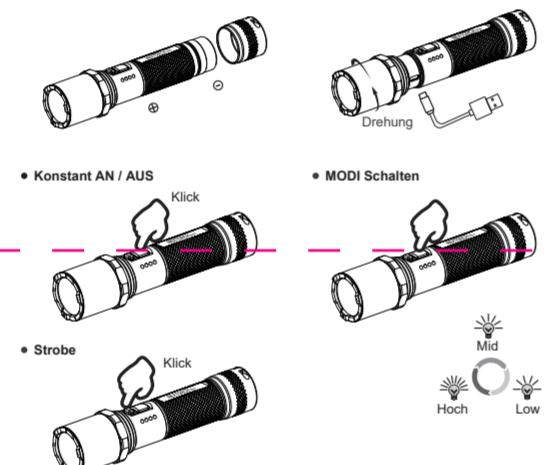

SCHNELL-STARTANLEITUNG

- **Batterie einsetzen**
  1 × 21700
- **Type-C direkt aufladen**
  Ladezeit ca. 4,5 Stunden

1. ### BITTE BEACHTEN
1. Niemals direkt in die Augen leuchten, da das starke Licht eine dauerhafte Verletzung verursachen könnte.
  2. Öffnen Sie auf keinen Fall das Lampen-Gehäuse!
  3. Es besteht die Gefahr ernsthafter Verletzungen durch Splitter
  4. NEXTORCH, bzw. Die NEXTORCH Deutschland GmbH übernimmt keine Haftung für eventuelle Schäden, die durch den unsachgemäßen, oder zweckentfremdeten Gebrauch verursacht worden sind.

PFLEGE

NEXTORCH Deutschland Garantiebestimmungen

2. Garantiegeberin
Garantiegeber ist die NEXTORCH Deutschland GmbH
Gohrstr. 22
42579 Heiligenhaus
Deutschland

5. Verschiedenes
Diese Garantie gilt weltweit und unterliegt dem Recht der Bundesrepublik Deutschland.
Die gegebene Garantie steht Ihnen neben den gesetzlichen Rechten zu und berührt diese nicht.
NEXTORCH, bzw. die NEXTORCH Deutschland GmbH haftet nicht für Folgeschäden aus dem Gebrauch ihrer Produkte.

6. Garantiefall
Bei einem berechtigten Garantiefall schicken Sie bitte das defekte Produkt unter des Kaufbelegs (Kopie) in einem frankierten Paket an folgende Adresse:

NEXTORCH Deutschland GmbH
Gohrstr. 22
42579 Heiligenhaus
Deutschland

7. Kontakt in Deutschland
NEXTORCH Deutschland GmbH
Gohrstr. 22
42579 Heiligenhaus
Deutschland
Telefon: +49 2056 9868780 Fax: +49 2056 9868779
Email: email@nextorch.de Web: www.nextorch.de

KONTAKT MIT IHREM NEXTORCH DESIGNER

Um NEXTORCH noch weiter zu verbessern, freuen wir uns besonders, wenn Sie unsere Designer direkt kontaktieren! Ihr Feedback und Ihre kreativen Vorschläge können Sie ganz einfach durch scannen des unten stehenden QR-Codes an uns senden. Vielen Dank!

NEXTORCH

ESPAÑOL

P81

Más información en www.nextorch.com

ESPECIFICACIONES					
ANSI / PLATO-FL1	Medio	Bajo	Alto	Momentary On	Estroboscópico
Flujo luminoso	570 lm	40 lm	2600 lm	2600 lm	2600 lm
Autonomía	4 h 30 min	38 h	2 h	—	—
Distancia haz de luz	140 m	35 m	310 m	—	—
Resistencia al impacto	2 m				
Resistencia al agua	IPX7, 1 m				
Peso y Dimensiones	Peso: 174 g / 6.13 oz (sin pilas) Tamaño: 161 mm (longitud) × 35 mm (cabeza) × 28.5 mm (diámetro)				
Materiales	Fuente de luz: LUMINUS SST-70 Aluminio grado aeronáutico 6061-T6 con acabado duro anodizado				

1. ### FEATURES
2. LUMINUS SST-70, salida máxima de hasta 2600 lúmenes.
   - Bisel de nanocerámica especialmente endurecido, rompe eficazmente las gafas.
   - Interruptor estroboscópico de un paso y selección de modo de doble interruptor lateral para operación con una sola mano.
   - Preajuste de 570 lúmenes en modo medio como primer patrón de luz, más adecuado para uso diario.
   - Diseño de carga directa tipo C.