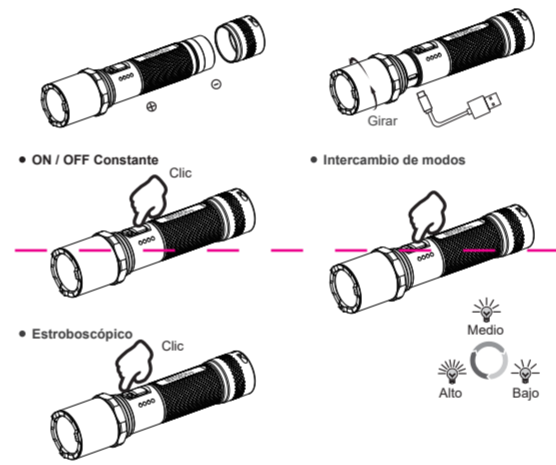

GUÍA RÁPIDA DE INICIO

- **Sustitución pilas**
  1 × 21700
- **Carga directa Type-C**
  Tiempo recarga 4.5 horas