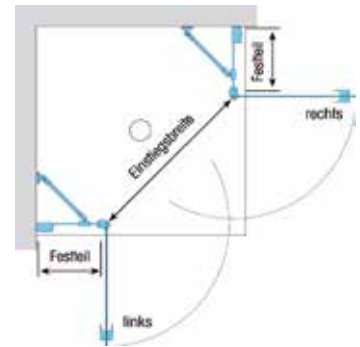

ECKEINSTIEG PENDELTÜR AN FESTTEIL 4 TEILIG

Bestellinformation:
Türanschlagseite angeben

PRODUKTINFORMATIONEN

- **Höhe 2000 mm + 25 mm Stabilisator, Gesamt 2025 mm**
- Standardmäßig in 5 Breiten / Kombinationen erhältlich
- 750 mm / 800 mm / 900 mm / 1000 mm / 1200 mm
- Sondermaßbreiten von 750 mm - 1200 mm erhältlich
- 6 mm Einscheibensicherheitsglas (ESG) nach DIN 12150 - 1
- Glasbeschichtung optional
- Teilgerahmte Ausführung
- Durchgehende Magnetprofile
- Integrierter Hebe - Senkmechanismus
- 2 wählbare Griffvarianten (rund, eckig)
- Hochwertige Aluminiumprofile in Chromoptik
- Patentiertes Befestigungssystem Klick & Fest
- Verstellbereich je Wandprofil bis zu 25 mm
- Keine sichtbare Innenverschraubung
- Pendeltürfunktion öffnet nach innen und aussen 90 Grad
- Anbauteile in Chromeffekt
- Griffe, Stabilisatoren immer in Chromoptik
- Griffvarianten aus Messing
- Inklusive Stabilisatoren
- Bodenebene Montage möglich

Duschbecken- größe	Duschbeckenein- baumaß	Bodenebene Montage	Bodenebene Montage	Festteilbreite	Einstiegsbreite	Preis	EVP*
in mm	in mm	Aussenkante Profil in mm	Aussenkante Glas in mm	in mm	in mm	pro Seite inkl. MwSt.	inkl. MwSt.
Standard 750	736 - 760	726 - 750	709 - 733	230 - 254	660	370,00 €	422,00 €
Sondermaß 775	761 - 785	751 - 775	734 - 758	255 - 279		370,00 €	~~654,00 €~~
Standard 800	786 - 810	776 - 800	759 - 783	280 - 304	660	370,00 €	~~493,00 €~~
Sondermaß 825	811 - 835	801 - 825	784 - 808	305 - 329		370,00 €	~~654,00 €~~
Sondermaß 850	836 - 860	826 - 850	809 - 833	330 - 354		370,00 €	~~654,00 €~~
Sondermaß 875	861 - 885	851 - 875	834 - 858	355 - 379		370,00 €	~~654,00 €~~
Standard 900	886 - 910	876 - 900	859 - 883	330 - 354	730	370,00 €	529,00 €
Sondermaß 925	911 - 935	901 - 925	884 - 908	355 - 379		407,00 €	~~654,00 €~~
Sondermaß 950	936 - 960	926 - 950	909 - 933	380 - 404		407,00 €	~~654,00 €~~
Sondermaß 975	961 - 985	951 - 975	934 - 958	405 - 429		407,00 €	~~654,00 €~~
Standard 1000	986 - 1010	976 - 1000	959 - 983	380 - 404	800	407,00 €	565,00 €
Sondermaß 1025	1011 - 1035	1001 - 1025	984 - 1008	405 - 429		407,00 €	~~654,00 €~~
Sondermaß 1050	1036 - 1060	1026 - 1050	1009 - 1033	430 - 454		407,00 €	~~654,00 €~~
Sondermaß 1075	1061 - 1085	1051 - 1075	1034 - 1058	455 - 479		407,00 €	~~654,00 €~~
Sondermaß 1100	1086 - 1110	1076 - 1100	1059 - 1083	430 - 454		407,00 €	~~654,00 €~~
Sondermaß 1125	1111 - 1135	1101 - 1125	1084 - 1108	455 - 479		407,00 €	~~654,00 €~~
Sondermaß 1150	1136 - 1160	1126 - 1150	1109 - 1133	480 - 504		407,00 €	~~654,00 €~~
Sondermaß 1175	1161 - 1185	1151 - 1175	1134 - 1158	505 - 529		407,00 €	~~654,00 €~~
Standard 1200	1186 - 1210	1176 - 1200	1159 - 1183	530 - 554	880	407,00 €	636,00 €

*ehemaliger, empfohlener Verkaufspreis