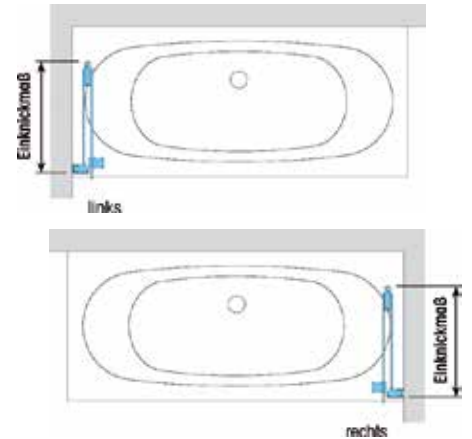

BADEWANNEN DREHFALTTÜR

Bestellinformation:
Türanschlagseite angeben

PRODUKTINFORMATIONEN

- **Höhe 1450 mm**
- Standardmäßige Breite
- 1200 mm
- 6 mm Einscheibensicherheitsglas (ESG) nach DIN 12150 - 1
- Glasbeschichtung optional
- Teilgerahmte Ausführung
- Durchgehendes Dichtungsprofil
- Vormontierte, hochwertige Beschläge aus Messing
- Integrierter Hebe - Senkmechanismus
- Beschlaginnenseite flächenbündig
- 3 wählbare Beschlagvarianten (rund, eckig, konisch)
- 2 wählbare Griffvarianten (rund, eckig)
- Türöffnung nach aussen und innen
- Hochwertige Aluminiumprofile in Chromoptik
- Griff, Beschläge immer in Chromoptik
- Griffvarianten aus Messing

Breite	Elementmaße	Einknickmaß	Preis	EVP*
in mm	in mm	in mm	inkl. MwSt.	inkl. MwSt.
Standard 1200 - 1210	635 / 565 Türelement	615	574,00 €	820,00 €

*ehemaliger, empfohlener Verkaufspreis