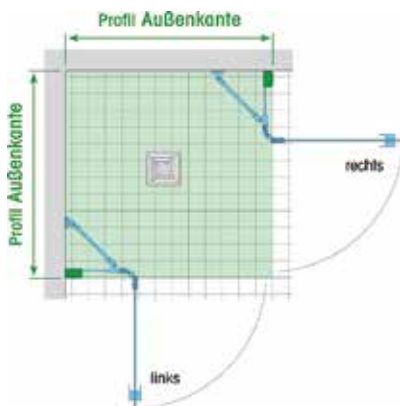

Aufmaßhinweise

- Messen Sie immer das reine Außenmaß (Duschwanneneinbaumaß, Bodenebene Montage Stellfläche Abtrennung) bzw. das lichte Raummaß (Nische) – Zeichnung 1 und 2.
- Überprüfen Sie die Höhenunterschiede der eingebauten Duschwanne bzw. des Bodens (Niveau) – Zeichnung 3.
- Überprüfen Sie das Mauerwerk auf Lotrechtigkeit – Zeichnung 1 und 2.
- Beachten Sie, ob Ihre Duschabtrennung auf einer Duschwanne oder bodeneben montiert werden soll.
- Bei bodenebener Montage Position der Abtrennung beachten, Montage Aussenkante Profil oder Montage Aussenkante Glas, siehe Seite 23.
- Alle Angaben in mm.

Zeichnung 2

Zeichnung 3

Information

- Niveauhöhenunterschiede der eingebauten Duschwanne bzw. des Bodens müssen bauseits ausgeglichen werden.
- Bei Montage auf Duschwanne, Duschwannenrand mindestens 50 mm breit.

Serie Vital 1

- EckEinstieg Drehtür an Festteil 4-teilig
- Drehtür an Festteil mit Seitenwand
- Drehtür an Festteil in Nische
- Walk In Solo - Seitenwand

Serie Vital 2

- EckEinstieg Pendeltür an Festteil 4-teilig
- Drehtür an Festteil mit Seitenwand
- Pendeltür an Festteil in Nische