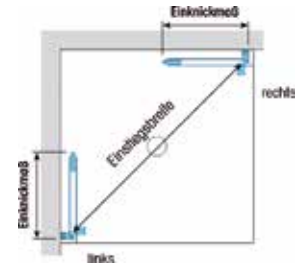

ECKEINSTIEG DREHFALTTÜR

PRODUKTINFORMATIONEN

- **Höhe 2000 mm**
- Standardmäßig in 2 Breiten erhältlich
- 900 mm x 900 mm / 1000 mm x 1000 mm
- 6 mm Einscheibensicherheitsglas (ESG) nach DIN 12150 - 1
- Glasbeschichtung optional
- Teilgerahmte Ausführung
- Durchgehende Dichtungs- sowie Magnetprofile
- Vormontierte, hochwertige Beschläge aus Messing
- Integrierter Hebe - Senkmechanismus
- Beschlaginnenseite flächenbündig
- 3 wählbare Beschlagvarianten (rund, eckig, konisch)
- 2 wählbare Griffvarianten (rund, eckig)
- Türöffnung nach innen und aussen
- Maximale Einstiegsbreite durch Drehfalttür
- Hochwertige Aluminiumprofile in Chromoptik
- Griffe, Beschläge, immer in Chromoptik
- Griffvarianten aus Messing
- Bodenebene Montage möglich

Duschbecken- grösse	Duschbeckenein- baumaß	Bodenebene Montage	Bodenebene Montage	Einstiegsbreite	Einknickmaß	Preis	EVP*
in mm	in mm	Aussenkante Profil in mm	Aussenkante Glas in mm			inkl. MwSt.	inkl. MwSt.
Standard 900 x 900	890 - 900	880 - 890	868 - 878	1120	440	1.048,00 €	1.498,00 €
Standard 1000 x 1000	990 - 1000	980 - 990	968 - 978	1270	490	1.107,00 €	1.581,00 €

*ehemaliger, empfohlener Verkaufspreis