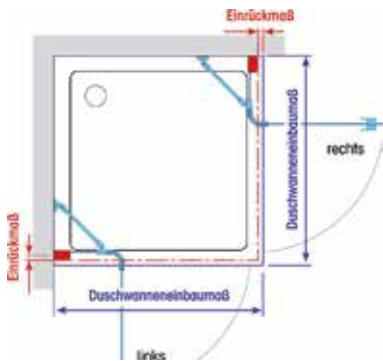

Aufmaßhinweise

- Messen Sie immer das reine Außenmaß (Duschwanneneinbaumaß, Bodenebene Montage Stellfläche Abtrennung) bzw. das lichte Raummaß (Nische) – Zeichnung 1 und 2.
- Überprüfen Sie die Höhenunterschiede der eingebauten Duschwanne bzw. des Bodens (Niveau) – Zeichnung 3.
- Überprüfen Sie das Mauerwerk auf Lotrechtigkeit – Zeichnung 1 und 2.
- Beachten Sie, ob Ihre Duschabtrennung auf einer Duschwanne oder bodeneben montiert werden soll.
- Bei bodenebener Montage Position der Abtrennung beachten, Montage Aussenkante Profil oder Montage Aussenkante Glas, siehe Seite 23.
- Alle Angaben in mm.

Zeichnung 2

Zeichnung 3

Information

- Niveauhöhenunterschiede der eingebauten Duschwanne bzw. des Bodens müssen bauseits ausgeglichen werden.
- Bei Montage auf Duschwanne, Duschwannenrand mindestens 50 mm breit.

Serie Vital 1

- EckEinstieg Drehtür an Festteil 4-teilig
- Drehtür an Festteil mit Seitenwand
- Drehtür an Festteil in Nische
- Walk In Solo - Seitenwand

Serie Vital 2

- EckEinstieg Pendeltür an Festteil 4-teilig
- Drehtür an Festteil mit Seitenwand
- Pendeltür an Festteil in Nische