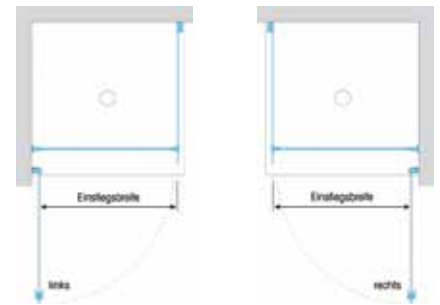

DREHTÜR MIT SEITENWAND

Bestellinformation:
Türanschlagseite angeben

PRODUKTINFORMATIONEN

- **Höhe 2000 mm + 25 mm Stabilisator Gesamt 2025 mm**
- Standardmäßig in 4 Türbreiten / 5 Seitenwandbreiten / Kombinationen erhältlich
- 750 mm / 800 mm / 900 mm / 1000 mm / 1200 mm
- Sondermaßbreiten Seitenwand von 750 mm - 1200 mm erhältlich
- 6 mm Einscheibensicherheitsglas (ESG) nach DIN 12150 - 1
- Glasbeschichtung optional
- Teilgerahmte Ausführung
- Durchgehende Magnetprofile
- Integrierter Hebe - Senkmechanismus
- 2 wählbare Griffvarianten (rund, eckig)
- Hochwertige Aluminiumprofile in Chromoptik
- Patentiertes Befestigungssystem Klick & Fest / Seitenwand
- Verstellbereich Wandprofil bis zu 25 mm / Seitenwand
- Türaussenöffnung 90 Grad
- Griff, Stabilisator immer in Chromoptik
- Griffvarianten aus Messing
- Inklusive Stabilisator
- Bodenebene Montage möglich

Duschbecken- größe	Duschbeckenein- baumaß	Bodenebene Montage	Bodenebene Montage	Einstiegsbreite	Preis	EVP*
in mm	in mm	Aussenkante Profil in mm	Aussenkante Glas in mm	in mm	inkl. MwSt.	inkl. MwSt.
Standard 800	785 - 800	775 - 790	763 - 778	680	474,00 €	~~641,00 €~~
Standard 900	885 - 900	875 - 890	863 - 878	780	474,00 €	~~677,00 €~~
Standard 1000	985 - 1000	975 - 990	963 - 978	880	521,00 €	~~713,00 €~~
Standard 1200	1185 - 1200	1175 - 1190	1163 - 1178	1080	521,00 €	~~772,00 €~~
Seitenwand						
Standard 750	736 - 760	726 - 750	709 - 733		299,00 €	~~403,00 €~~
Sondermaß 775	761 - 785	751 - 775	734 - 758		299,00 €	~~558,00 €~~
Standard 800	786 - 810	776 - 800	759 - 783		299,00 €	~~415,00 €~~
Sondermaß 825	811 - 835	801 - 825	784 - 808		299,00 €	~~558,00 €~~
Sondermaß 850	836 - 860	826 - 850	809 - 833		299,00 €	~~558,00 €~~
Sondermaß 875	861 - 885	851 - 875	834 - 858		299,00 €	~~558,00 €~~
Standard 900	886 - 910	876 - 900	859 - 883		299,00 €	~~427,00 €~~
Sondermaß 925	911 - 935	901 - 925	884 - 908		329,00 €	~~558,00 €~~
Sondermaß 950	936 - 960	926 - 950	909 - 933		329,00 €	~~558,00 €~~
Sondermaß 975	961 - 985	951 - 975	934 - 958		329,00 €	~~558,00 €~~
Standard 1000	986 - 1010	976 - 1000	959 - 983		329,00 €	~~439,00 €~~
Sondermaß 1025	1011 - 1035	1001 - 1025	984 - 1008		329,00 €	~~558,00 €~~
Sondermaß 1050	1036 - 1060	1026 - 1050	1009 - 1033		329,00 €	~~558,00 €~~
Sondermaß 1075	1061 - 1085	1051 - 1075	1034 - 1058		329,00 €	~~558,00 €~~
Sondermaß 1100	1086 - 1110	1076 - 1100	1059 - 1083		329,00 €	~~558,00 €~~
Sondermaß 1125	1111 - 1135	1101 - 1125	1084 - 1108		329,00 €	~~558,00 €~~
Sondermaß 1150	1136 - 1160	1126 - 1150	1109 - 1133		329,00 €	~~558,00 €~~
Sondermaß 1175	1161 - 1185	1151 - 1175	1134 - 1158		329,00 €	~~558,00 €~~
Standard 1200	1186 - 1210	1176 - 1200	1159 - 1183		329,00 €	~~451,00 €~~

*ehemaliger, empfohlener Verkaufspreis