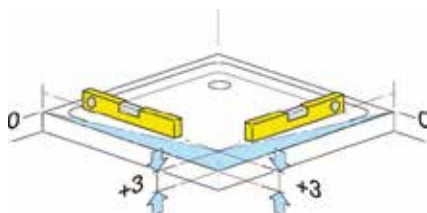

Zeichnung 3

Information

- Niveauhöhenunterschiede der eingebauten Duschwanne bzw. des Bodens müssen bauseits ausgeglichen werden.
- Bei Montage auf Duschwanne, Duschwannenrand mindestens 50 mm breit.