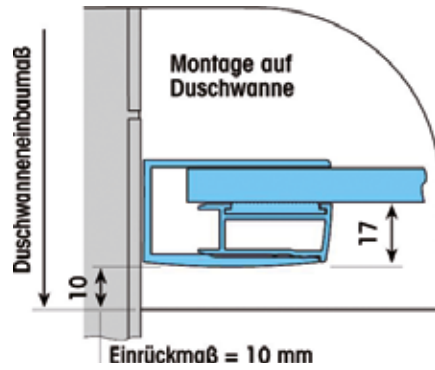

Aufmaßhinweise

- Messen Sie immer das reine Außenmaß (Duschwanneneinbaumaß, Bodenebene Montage Stellfläche Abtrennung) bzw. das lichte Raummaß (Nische) – Zeichnung 1 und 2.
- Überprüfen Sie die Höhenunterschiede der eingebauten Duschwanne bzw. des Bodens (Niveau) – Zeichnung 3.
- Überprüfen Sie das Mauerwerk auf Lotrechtigkeit – Zeichnung 1 und 2.
- Beachten Sie, ob Ihre Duschabtrennung auf einer Duschwanne oder bodeneben montiert werden soll.
- Bei bodenebener Montage Position der Abtrennung beachten, Montage Aussenkante Profil oder Montage Aussenkante Glas, siehe Seite 23.
- Alle Angaben in mm.

Zeichnung 2

Zeichnung 3

Information

- Niveauhöhenunterschiede der eingebauten Duschwanne bzw. des Bodens müssen bauseits ausgeglichen werden.
- Bei Montage auf Duschwanne, Duschwannenrand mindestens 50 mm breit.

Serie Vital 1

- EckEinstieg Drehtür an Festteil 4-teilig
- Drehtür an Festteil mit Seitenwand
- Drehtür an Festteil in Nische
- Walk In Solo - Seitenwand

Serie Vital 2

- EckEinstieg Pendeltür an Festteil 4-teilig
- Drehtür an Festteil mit Seitenwand
- Pendeltür an Festteil in Nische