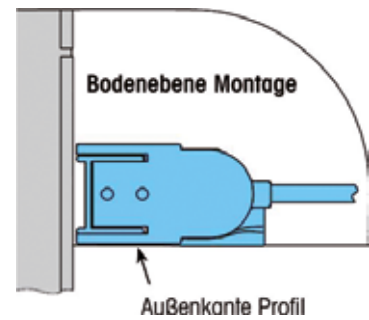

Zeichnung 2

Zeichnung 3

Information

- Niveauhöhenunterschiede der eingebauten Duschwanne bzw. des Bodens müssen bauseits ausgeglichen werden.
- Bei Montage auf Duschwanne, Duschwannenrand mindestens 50 mm breit.