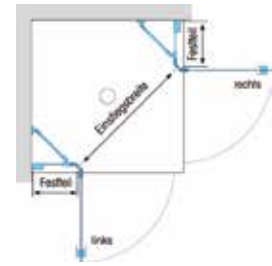

ECKEINSTIEG DREHTÜR AN FESTTEIL 4 TEILIG

Bestellinformation:
Türanschlagseite angeben

PRODUKTINFORMATIONEN

- **Höhe 2000 mm + 25 mm Stabilisator, Gesamt 2025 mm**
- Standardmäßig in 5 Breiten/Kombinationen erhältlich
- 750 mm / 800 mm / 900 mm / 1000 mm / 1200 mm
- Sondermaßbreiten von 750 mm - 1200 mm erhältlich
- 6 mm Einscheibensicherheitsglas (ESG) nach DIN 12150 - 1
- Glasbeschichtung optional
- Teilgerahmte Ausführung
- Durchgehende Dichtungs- sowie Magnetprofile
- Vormontierte, hochwertige Beschläge aus Messing
- Verdeckter Hebe - Senkmechanismus
- Beschlaginnenseite flächenbündig
- 3 wählbare Beschlagvarianten (rund, eckig, konisch)
- 2 wählbare Griffvarianten (rund, eckig)
- Hochwertige Aluminiumprofile in Chromoptik
- Patentiertes Befestigungssystem Klick & Fest
- Verstellbereich je Wandprofil bis zu 25 mm
- Keine sichtbare Innenverschraubung
- Türaussenöffnung über 90 Grad
- Anbauteile in Chromeffekt
- Griffe, Beschläge, Stabilisatoren immer in Chromoptik
- Griffvarianten aus Messing
- Inklusive Stabilisatoren
- Bodenebene Montage möglich

Duschbecken- größe	Duschbeckenein- baumaß	Bodenebene Montage	Bodenebene Montage	Festteilbreite	Einstiegsbreite	Preis	EVP*
in mm	in mm	Aussenkante Profil in mm	Aussenkante Glas in mm	in mm	in mm	Pro Seite inkl. MwSt.	inkl. MwSt.
Standard 750	736 - 760	726 - 750	709 - 733	200 - 224	735	462,00 €	625,00 €
Sondermaß 775	761 - 785	751 - 775	734 - 758	225 - 249		462,00 €	~~755,00 €~~
Standard 800	786 - 810	776 - 800	759 - 783	200 - 224	805	462,00 €	~~642,00 €~~
Sondermaß 825	811 - 835	801 - 825	784 - 808	225 - 249		462,00 €	~~755,00 €~~
Sondermaß 850	836 - 860	826 - 850	809 - 833	250 - 274		462,00 €	~~755,00 €~~
Sondermaß 875	861 - 885	851 - 875	834 - 858	275 - 299		462,00 €	~~755,00 €~~
Standard 900	886 - 910	876 - 900	859 - 883	200 - 224	945	462,00 €	660,00 €
Sondermaß 925	911 - 935	901 - 925	884 - 908	225 - 249		508,00 €	~~755,00 €~~
Sondermaß 950	936 - 960	926 - 950	909 - 933	250 - 274		508,00 €	~~755,00 €~~
Sondermaß 975	961 - 985	951 - 975	934 - 958	275 - 299		508,00 €	~~755,00 €~~
Standard 1000	986 - 1010	976 - 1000	959 - 983	300 - 324	945	508,00 €	~~708,00 €~~
Sondermaß 1025	1011 - 1035	1001 - 1025	984 - 1008	300 - 324		508,00 €	~~755,00 €~~
Sondermaß 1050	1036 - 1060	1026 - 1050	1009 - 1033	325 - 349		508,00 €	~~755,00 €~~
Sondermaß 1075	1061 - 1085	1051 - 1075	1034 - 1058	350 - 374		508,00 €	~~755,00 €~~
Sondermaß 1100	1086 - 1110	1076 - 1100	1059 - 1083	375 - 399		508,00 €	~~755,00 €~~
Sondermaß 1125	1111 - 1135	1101 - 1125	1084 - 1108	350 - 374		508,00 €	~~755,00 €~~
Sondermaß 1150	1136 - 1160	1126 - 1150	1109 - 1133	375 - 399		508,00 €	~~755,00 €~~
Sondermaß 1175	1161 - 1185	1151 - 1175	1134 - 1158	400 - 424		508,00 €	~~755,00 €~~
Standard 1200	1186 - 1210	1176 - 1200	1159 - 1183	425 - 449	1055	508,00 €	737,00 €

*ehemaliger, empfohlener Verkaufspreis