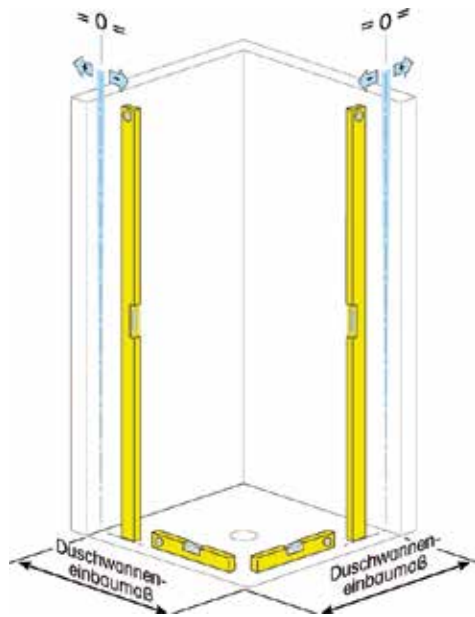

Zeichnung 1

Voraussetzungen

- Die Duschwanne bzw. der Duschbereich muss bauseits bereits eingebaut sowie die Fliesenarbeiten abgeschlossen sein.
- Benutzen Sie ausschließlich Messwerkzeuge in einem ordnungsgemäßen Zustand.

Aufmaßhinweise

- Messen Sie immer das reine Außenmaß (Duschwanneneinbaumaß, Bodenebene Montage Stellfläche Abtrennung) bzw. das lichte Raummaß (Nische) – Zeichnung 1 und 2.
- Überprüfen Sie die Höhenunterschiede der eingebauten Duschwanne bzw. des Bodens (Niveau) – Zeichnung 3.
- Überprüfen Sie das Mauerwerk auf Lotrechtigkeit – Zeichnung 1 und 2.
- Beachten Sie, ob Ihre Duschabtrennung auf einer Duschwanne oder bodeneben montiert werden soll.
- Bei bodenebener Montage Position der Abtrennung beachten, Montage Aussenkante Profil oder Montage Aussenkante Glas, siehe Seite 23.
- Alle Angaben in mm.