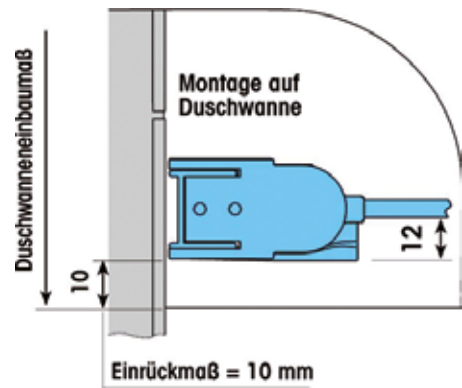

Aufmaßhinweise

- Messen Sie immer das reine Außenmaß (Duschwanneneinbaumaß, Bodenebene Montage Stellfläche Abtrennung) bzw. das lichte Raummaß (Nische) – Zeichnung 1 und 2.
- Überprüfen Sie die Höhenunterschiede der eingebauten Duschwanne bzw. des Bodens (Niveau) – Zeichnung 3.
- Überprüfen Sie das Mauerwerk auf Lotrechtigkeit – Zeichnung 1 und 2.
- Beachten Sie, ob Ihre Duschabtrennung auf einer Duschwanne oder bodeneben montiert werden soll.
- Bei bodenebener Montage Position der Abtrennung beachten, Montage Aussenkante Profil oder Montage Aussenkante Glas, siehe Seite 23.
- Alle Angaben in mm.

Zeichnung 2

Zeichnung 3

Information

- Niveauhöhenunterschiede der eingebauten Duschwanne bzw. des Bodens müssen bauseits ausgeglichen werden.
- Bei Montage auf Duschwanne, Duschwannenrand mindestens 50 mm breit.

Serie Vital 1

- EckEinstieg Drehtür an Festteil 4-teilig
- Drehtür an Festteil mit Seitenwand
- Drehtür an Festteil in Nische
- Walk In Solo - Seitenwand

Serie Vital 2

- EckEinstieg Pendeltür an Festteil 4-teilig
- Drehtür an Festteil mit Seitenwand
- Pendeltür an Festteil in Nische