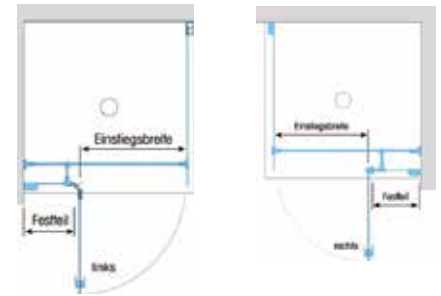

DREHTÜR AN FESTTEIL MIT SEITENWAND

Bestellinformation:
Türanschlagseite angeben

PRODUKTINFORMATIONEN

- **Höhe 2000 mm + 25 mm Stabilisator, Gesamt 2025 mm**
- Standardmäßig in 5 Breiten erhältlich
- 750 mm / 800 mm / 900 mm / 1000 mm / 1200 mm
- Sondermaßbreiten von 750 mm - 1200 mm erhältlich
- 6 mm Einscheibensicherheitsglas (ESG) nach DIN 12150 - 1
- Glasbeschichtung optional
- Teilgerahmte Ausführung
- Durchgehendes Magnetprofil
- Integrierter Hebe - Senkmechanismus
- 2 wählbare Griffvarianten (rund, eckig)
- Hochwertige Aluminiumprofile in Chromoptik
- Patentiertes Befestigungssystem Klick & Fest
- Verstellbereich Wandprofil bis zu 25 mm
- Keine sichtbare Innenverschraubung
- Türaussenöffnung 90 Grad
- Anbauteile in Chromeffekt
- Griff, Stabilisator immer in Chromoptik
- Griffvarianten aus Messing
- Inklusive Stabilisator
- Bodenebene Montage möglich

Duschbecken- größe	Duschbeckenein- baumaß	Bodenebene Montage	Bodenebene Montage	Festteilbreite	Einstiegsbreite	Preis	EVP*
in mm	in mm	Aussenkante Profil in mm	Aussenkante Glas in mm	in mm	in mm	inkl. MwSt.	inkl. MwSt.
Standard 750	736 - 760	726 - 750	709 - 733	230 - 254	440	566,00 €	737,00 €
Sondermaß 775	761 - 785	751 - 775	734 - 758	255 - 279	440	566,00 €	915,00 €
Standard 800	786 - 810	776 - 800	759 - 783	280 - 304	440	566,00 €	772,00 €
Sondermaß 825	811 - 835	801 - 825	784 - 808	305 - 329	440	566,00 €	915,00 €
Sondermaß 850	836 - 860	826 - 850	809 - 833	330 - 354	440	566,00 €	915,00 €
Sondermaß 875	861 - 885	851 - 875	834 - 858	355 - 379	440	566,00 €	915,00 €
Standard 900	886 - 910	876 - 900	859 - 883	330 - 354	490	566,00 €	808,00 €
Sondermaß 925	911 - 935	901 - 925	884 - 908	355 - 379	490	623,00 €	915,00 €
Sondermaß 950	936 - 960	926 - 950	909 - 933	380 - 404	490	623,00 €	915,00 €
Sondermaß 975	961 - 985	951 - 975	934 - 958	405 - 429	490	623,00 €	915,00 €
Standard 1000	986 - 1010	976 - 1000	959 - 983	380 - 404	540	623,00 €	844,00 €
Sondermaß 1025	1011 - 1035	1001 - 1025	984 - 1008	405 - 429	540	623,00 €	915,00 €
Sondermaß 1050	1036 - 1060	1026 - 1050	1009 - 1033	430 - 454	540	623,00 €	915,00 €
Sondermaß 1075	1061 - 1085	1051 - 1075	1034 - 1058	455 - 479	540	623,00 €	915,00 €
Sondermaß 1100	1086 - 1110	1076 - 1100	1059 - 1083	430 - 454	590	623,00 €	915,00 €
Sondermaß 1125	1111 - 1135	1101 - 1125	1084 - 1108	455 - 479	590	623,00 €	915,00 €
Sondermaß 1150	1136 - 1160	1126 - 1150	1109 - 1133	480 - 504	590	623,00 €	915,00 €
Sondermaß 1175	1161 - 1185	1151 - 1175	1134 - 1158	505 - 529	590	623,00 €	915,00 €
Standard 1200	1186 - 1209	1176 - 1200	1159 - 1183	530 - 554	590	623,00 €	879,00 €

*ehemaliger, empfohlener Verkaufspreis