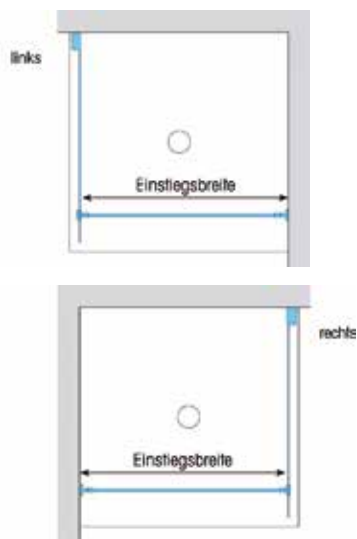

Duschbecken- größe	Duschbeckenein- baumaß	Bodenebene Montage	Einstiegsbreite	Einknickmaß	Preis	EVP*
in mm	in mm	in mm			inkl. MwSt.	inkl. MwSt.
Standard 900	880 - 900	880 - 900	770	440	580,00 €	829,00 €
Standard 1000	980 - 1000	980 - 1000	870	490	608,00 €	869,00 €

*ehemaliger, empfohlener Verkaufspreis

BADEWANNEN DREHFALTTÜR

Bestellinformation:
Türanschlagseite angeben

PRODUKTINFORMATIONEN

- **Höhe 1450 mm**
- Standardmäßige Breite
- 1200 mm
- 6 mm Einscheibensicherheitsglas (ESG) nach DIN 12150 - 1
- Glasbeschichtung optional
- Teilgerahmte Ausführung
- Durchgehendes Dichtungsprofil
- Vormontierte, hochwertige Beschläge aus Messing
- Integrierter Hebe - Senkmechanismus
- Beschlaginnenseite flächenbündig
- 3 wählbare Beschlagvarianten (rund, eckig, konisch)
- 2 wählbare Griffvarianten (rund, eckig)
- Türöffnung nach aussen und innen
- Hochwertige Aluminiumprofile in Chromoptik
- Griff, Beschläge immer in Chromoptik
- Griffvarianten aus Messing

PRODUKTINFORMATIONEN

- **Höhe 2000 mm + 25 mm Stabilisator, Gesamt 2025 mm**
- Standardmäßig in 3 Breiten erhältlich
- 1000 mm / 1200 mm / 1400 mm
- Sondermaßbreiten 1100 mm / 1300 mm erhältlich
- 8 mm Einscheibensicherheitsglas (ESG) nach DIN 12150 - 1
- Glasbeschichtung optional
- Teilgerahmte Ausführung
- Hochwertige Aluminiumprofile in Chromoptik
- Patentiertes Befestigungssystem Klick & Fest
- Verstellbereich Wandprofil bis zu 25 mm
- Keine sichtbare Innenverschraubung
- Anbauteile in Chromeffekt
- Inklusive Stabilisator maximale Länge 1280 mm, kürzbar
- Linksmontage sowie Rechtsmontage möglich
- Bodenebene Montage möglich