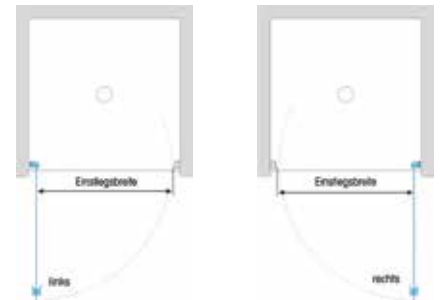

PENDELTÜR IN NICHE

Bestellinformation:
Türanschlagseite angeben

PRODUKTINFORMATIONEN

- **Höhe 2000 mm**
- Standardmäßig in 4 Breiten erhältlich
- 800 mm / 900 mm / 1000 mm / 1200 mm
- 6 mm Einscheibensicherheitsglas (ESG) nach DIN 12150 - 1
- Glasbeschichtung optional
- Teilgerahmte Ausführung
- Durchgehendes Magnetprofil
- Integrierter Hebe - Senkmechanismus
- 2 wählbare Griffvarianten (rund, eckig)
- Hochwertige Aluminiumprofile in Chromoptik
- Pendeltürfunktion öffnet nach innen und aussen 90 Grad
- Griff immer in Chromoptik
- Griffvarianten aus Messing
- Bodenebene Montage möglich

Duschbecken- größe	Duschbeckenein- baumaß	Bodenebene Montage	Einstiegsbreite	Preis	EVP*
in mm	in mm	in mm	in mm	inkl. MwSt.	inkl. MwSt.
Standard 800	780 - 800	780 - 800	680	474,00 €	~~641,00 €~~
Standard 900	880 - 900	880 - 900	780	474,00 €	~~677,00 €~~
Standard 1000	980 - 1000	980 - 1000	880	521,00 €	~~713,00 €~~
Standard 1200	1180 - 1200	1180 - 1200	1080	521,00 €	~~772,00 €~~

*ehemaliger, empfohlener Verkaufspreis