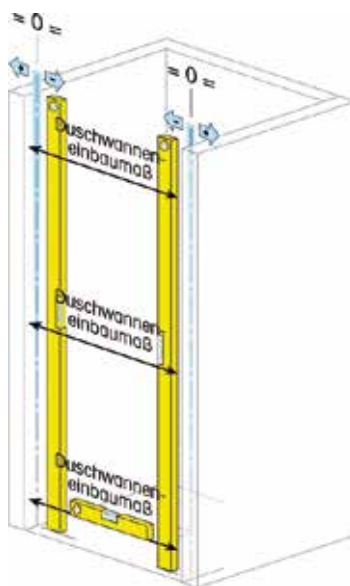

Zeichnung 2