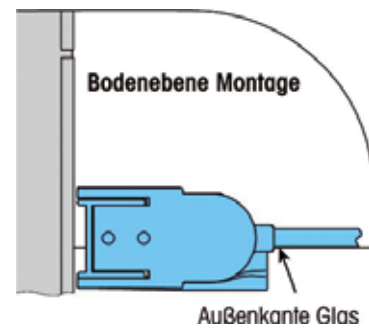

Zeichnung 2

Zeichnung 3

Information

- Niveauhöhenunterschiede der eingebauten Duschwanne bzw. des Bodens müssen bauseits ausgeglichen werden.
- Bei Montage auf Duschwanne, Duschwannenrand mindestens 50 mm breit.