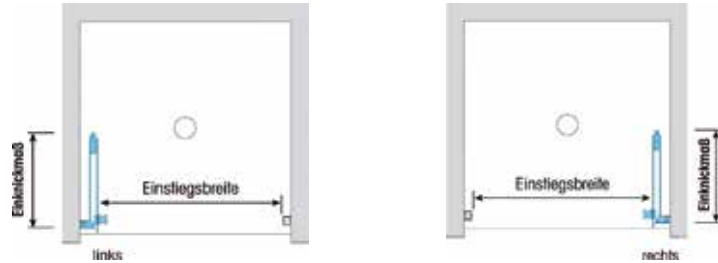

DREHFALTTÜR IN NISCHE

Bestellinformation: Türanschlagseite angeben

PRODUKTINFORMATIONEN

- **Höhe 2000 mm**
- Standardmäßig in 2 Breiten erhältlich
- 900 mm / 1000 mm
- 6 mm Einscheibensicherheitsglas (ESG) nach DIN 12150 - 1
- Glasbeschichtung optional
- Teilgerahmte Ausführung
- Durchgehendes Dichtungs- sowie Magnetprofil
- Vormontierte, hochwertige Beschläge aus Messing
- Integrierter Hebe - Senkmechanismus
- Beschlaginnenseite flächenbündig
- 3 wählbare Beschlagvarianten (rund, eckig, konisch)
- 2 wählbare Griffvarianten (rund, eckig)
- Türöffnung nach innen und aussen
- Maximale Einstiegsbreite durch Drehfalttür
- Hochwertige Aluminiumprofile in Chromoptik
- Griff, Beschläge, immer in Chromoptik
- Griffvarianten aus Messing
- Bodenebene Montage möglich

Duschbecken- größe	Duschbeckenein- baumaß	Bodenebene Montage	Einstiegsbreite	Einknickmaß	Preis	EVP*
in mm	in mm	in mm			inkl. MwSt.	inkl. MwSt.
Standard 900	880 - 900	880 - 900	770	440	580,00 €	829,00 €
Standard 1000	980 - 1000	980 - 1000	870	490	608,00 €	869,00 €

*ehemaliger, empfohlener Verkaufspreis