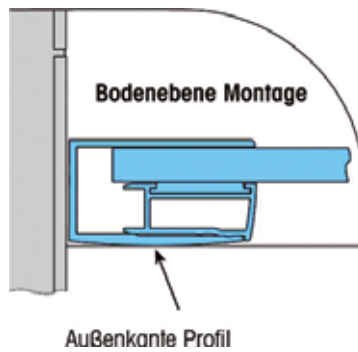

Zeichnung 2

Zeichnung 3

Information

- Niveauhöhenunterschiede der eingebauten Duschwanne bzw. des Bodens müssen bauseits ausgeglichen werden.
- Bei Montage auf Duschwanne, Duschwannenrand mindestens 50 mm breit.