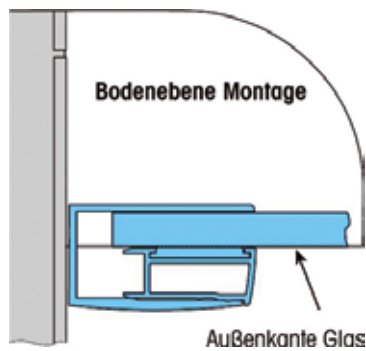

Zeichnung 2

Zeichnung 3

Information

- Niveauhöhenunterschiede der eingebauten Duschwanne bzw. des Bodens müssen bauseits ausgeglichen werden.
- Bei Montage auf Duschwanne, Duschwannenrand mindestens 50 mm breit.