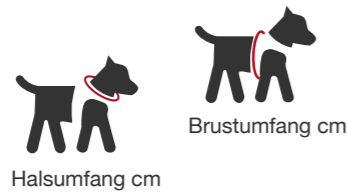

# Grössentabelle Hunderassen

Vest Geschirr ●

Basic Geschirr ●

Belka Geschirr ●

Halsumfang cm

Brustumfang cm

Gewicht kg

				Vest Geschirr ●							Basic Geschirr ●					Belka Geschirr ●			
	Halsumfang cm	Brustumfang cm	Gewicht kg	3XS	2XS	XS	S	M	L	XL	XS	S	M	L	XL	S	M	L	XL
				24 - 28	28 - 32	32 - 36	36 - 41	41 - 46	46 - 53	53 - 60	14 - 18	18 - 24	24 - 30	30 - 36	36 - 42	37 - 45	41 - 49	44 - 52	49 - 58
Chihuahua	15 - 22	30 - 35	1.5 - 3	●	●	●													
Yorkshire Terrier	15 - 25	35 - 40	2 - 3.2		●	●					●	●							
Pekinese	18 - 30	40 - 45	3 - 5.4		●	●	●					●							
Zwergspitz	15 - 25	40 - 45	3 - 5		●	●	●					●	●						
Malteser	25 - 35	35 - 40	3 - 4			●	●	●				●	●						
Havanese	20 - 25	30 - 40	6 - 8				●	●					●	●					
Jack Russel Terrier	30 - 35	45 - 50	5 - 6					●	●				●	●					
Dackel	30 - 40	40 - 45	6 - 9					●	●				●	●					
Shih Tzu	30 - 42	40 - 45	5 - 7.5					●	●				●	●					
Cairn Terrier	37 - 42	40 - 45	6 - 7.5					●	●				●	●					
Zwergschnauzer	30 - 35	40 - 45	4 - 8					●	●				●	●					
West Highland Terrier	34 - 40	50 - 55	6 - 10					●	●				●	●					
Scottish Terrier	35 - 45	55 - 60	8 - 10							●	●			●	●				
Mops	36 - 44	50 - 60	6.3 - 8.1							●	●			●	●				
Französische Bulldogge	35 - 40	50 - 60	8 - 14							●	●			●	●				
Foxterrier	40 - 45	50 - 55	6 - 8.25							●	●			●	●				
Beagle	40 - 45	45 - 50	9 - 11						●	●				●	●				
Cocker Spaniel	40 - 45	50 - 55	12 - 16							●				●					
Border Collie	60 - 65	75 - 85	12 - 20												●	●			
Dalmatiner	40 - 50	75 - 85	15 - 32												●	●			
Airdale Terrier	48 - 55	85 - 95	18 - 29												●	●			
Collie	40 - 45	75 - 85	18 - 29													●			
Irish Red Setter	40 - 45	75 - 85	24 - 32													●	●		
Golden Retriever	45 - 53	85 - 95	25 - 34													●	●	●	
Boxer	45 - 55	85 - 95	25 - 32													●	●	●	
Labrador Retriever	50 - 55	85 - 95	25 - 36													●	●	●	
Münsterländer (groß)	45 - 55	55 - 65	23 - 32													●	●	●	
Dobermann	45 - 55	45 - 50	27 - 45													●	●	●	
Greyhound	45 - 50	75 - 85	26 - 40														●	●	
Deutscher Schäferhund	50 - 70	95 - 105	22 - 40														●	●	
Rottweiler	55 - 70	95 - 105	35 - 60														●	●	
Rhodesian Ridgeback	50 - 55	95 - 105	29 - 41														●	●	