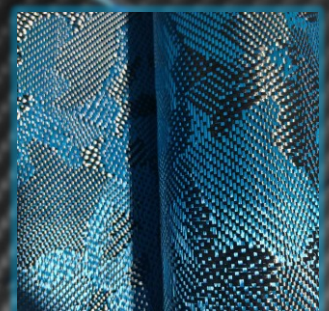

DD Composite

Carbongewebe

Köper / Twill

Leinwand / Plain

schiebeverfestigt

Sichtcarbon

fibre flakes - forged

Camouflage

Designgewebe

Nero

alu-silber

Diamond

www.phd-24.de

DD Composite

Designgewebe Honeycomb Hexagon

Black

Blue

Red

Gold

Carbongewebe Camouflage

Black

Red

Yellow

Blue

Grass green

Green military

Champagne

Cola blue

www.phd-24.de

DD Composite

Designgewebe

blue Twill