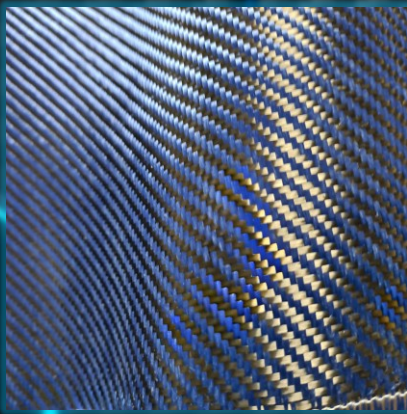

DD Composite

Carbongewebe

Köper / Twill

Leinwand / Plain

schiebeverfestigt

Sichtcarbon

fibre flakes - forged

Camouflage

Blue

Red

Gold

Carbongewebe Camouflage

Black

Red

Yellow

Blue

Grass green

Green military

Champagne

Cola blue

www.phd-24.de

DD Composite

Designgewebe

blue Twill

red Twill

schwarz / blau

Champagne Gold Plain

Champagne Gold Twill

purple Twill

Airplain pattern

Lightning pattern

Spread Tow