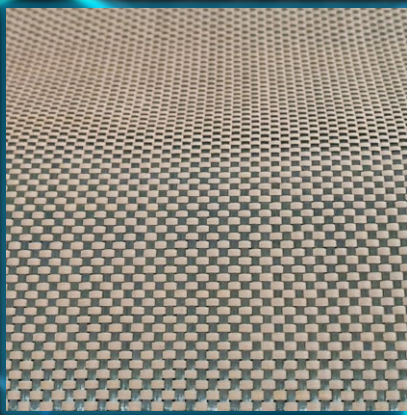

DD Composite

Carbongewebe

Köper / Twill

Leinwand / Plain

schiebeverfestigt

Sichtcarbon

fibre flakes - forged

Camouflage

Blue

Red

Gold

Carbongewebe Camouflage

Black

Red

Yellow

Blue

Grass green

Green military

Champagne

Cola blue

www.phd-24.de

DD Composite

Designgewebe

blue Twill

red Twill

schwarz / blau

Champagne Gold Plain

Champagne Gold Twill

purple Twill

Airplain pattern

Lightning pattern

Spread Tow