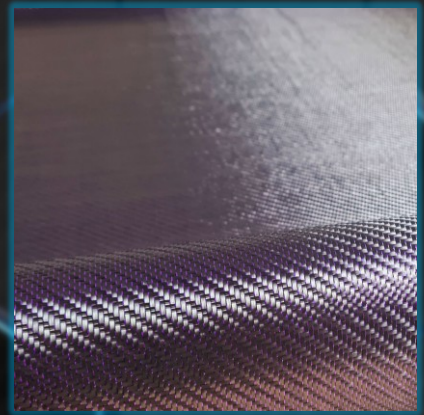

DD Composite

Carbongewebe

Köper / Twill

Leinwand / Plain

schiebeverfestigt

Sichtcarbon

fibre flakes - forged

Camouflage

Blue

Red

Gold

Carbongewebe Camouflage

Black

Red

Yellow

Blue

red Twill

schwarz / blau

Champagne Gold Plain

Champagne Gold Twill

purple Twill

Airplain pattern

Lightning pattern

Spread Tow