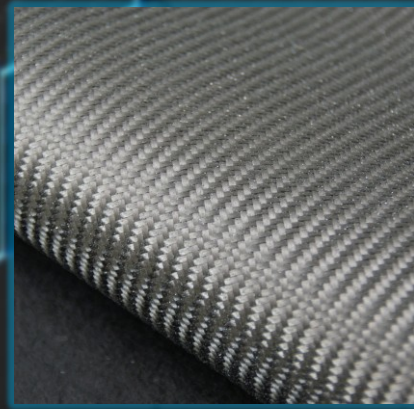

DD Composite

Carbongewebe

Köper / Twill

Leinwand / Plain

schiebeverfestigt

Sichtcarbon

fibre flakes - forged

Camouflage

Designgewebe

Nero

alu-silber

Diamond

www.phd-24.de

DD Composite

Designgewebe Honeycomb Hexagon

Black

Blue

Red

Gold

Carbongewebe Camouflage

Black

Red

Yellow

Blue