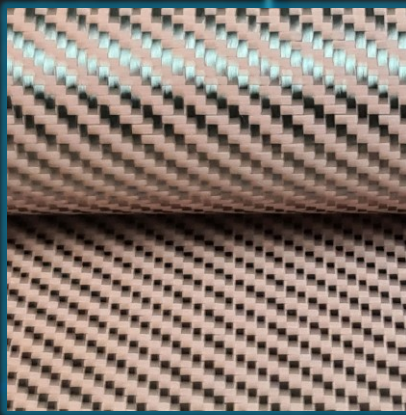

DD Composite

Carbongewebe

Köper / Twill

Leinwand / Plain

schiebeverfestigt

Sichtcarbon

fibre flakes - forged

Camouflage

Blue

Red

Gold

Carbongewebe Camouflage

Black

Red

Yellow

Blue

Grass green

Green military

Champagne

Cola blue

www.phd-24.de

DD Composite

Designgewebe

blue Twill

red Twill

schwarz / blau

Champagne Gold Plain

Champagne Gold Twill

purple Twill

Airplain pattern

Lightning pattern

Spread Tow