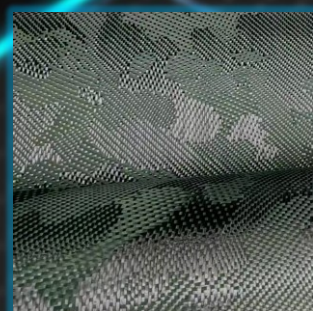

DD Composite

Carbongewebe

Köper / Twill

Leinwand / Plain

schiebeverfestigt

Sichtcarbon

fibre flakes - forged

Camouflage

Designgewebe

Nero

alu-silber

Diamond

www.phd-24.de

DD Composite

Designgewebe Honeycomb Hexagon

Black

Blue

Red

Gold

Carbongewebe Camouflage

Black

Red

Yellow

Blue

Grass green

Green military

Champagne

Cola blue

www.phd-24.de

DD Composite

Designgewebe

blue Twill