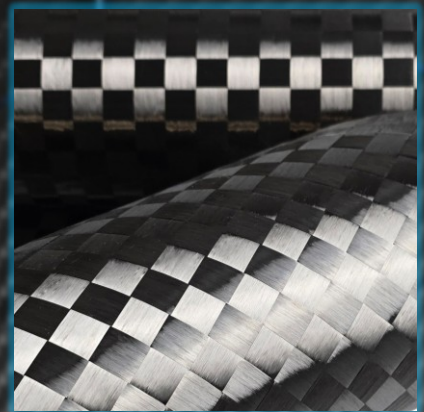

DD Composite

Carbongewebe

Köper / Twill

Leinwand / Plain

schiebeverfestigt

Sichtcarbon

fibre flakes - forged

Camouflage

Blue

Red

Gold

Carbongewebe Camouflage

Black

Red

Yellow

Blue

red Twill

schwarz / blau

Champagne Gold Plain

Champagne Gold Twill

purple Twill

Airplain pattern

Lightning pattern

Spread Tow