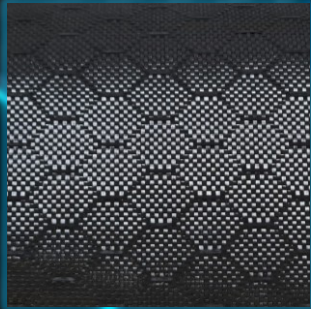

DD Composite

Carbongewebe

Köper / Twill

Leinwand / Plain

schiebeverfestigt

Sichtcarbon

fibre flakes - forged

Camouflage

Designgewebe

Nero

alu-silber

Diamond

www.phd-24.de

DD Composite

Designgewebe Honeycomb Hexagon

Black

Blue

Red

Gold

Carbongewebe Camouflage

Black

Red

Yellow

Blue

Grass green

Green military

Champagne

Cola blue

www.phd-24.de

DD Composite

Designgewebe

blue Twill