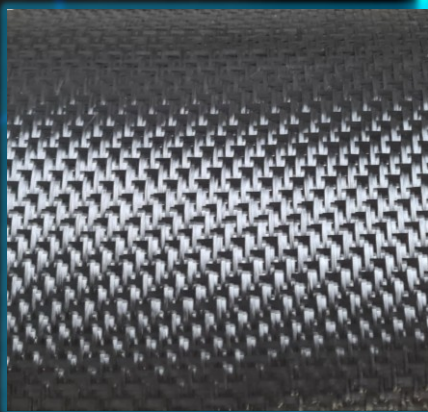

DD Composite

Carbongewebe

Köper / Twill

Leinwand / Plain

schiebeverfestigt

Sichtcarbon

fibre flakes - forged

Camouflage

Blue

Red

Gold

Carbongewebe Camouflage

Black

Red

Yellow

Blue

Grass green

Green military

Champagne

Cola blue

www.phd-24.de

DD Composite

Designgewebe

blue Twill

red Twill

schwarz / blau

Champagne Gold Plain

Champagne Gold Twill

purple Twill

Airplain pattern

Lightning pattern

Spread Tow