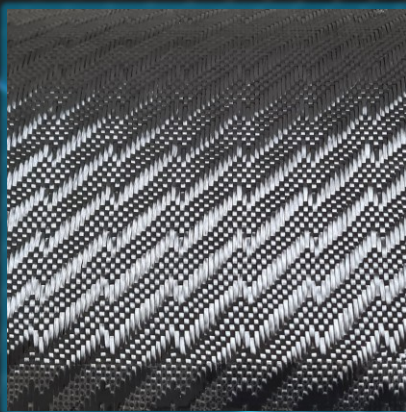

DD Composite

Carbongewebe

Köper / Twill

Leinwand / Plain

schiebeverfestigt

Sichtcarbon

fibre flakes - forged

Camouflage

Blue

Red

Gold

Carbongewebe Camouflage

Black

Red

Yellow

Blue

red Twill

schwarz / blau

Champagne Gold Plain

Champagne Gold Twill

purple Twill

Airplain pattern

Lightning pattern

Spread Tow