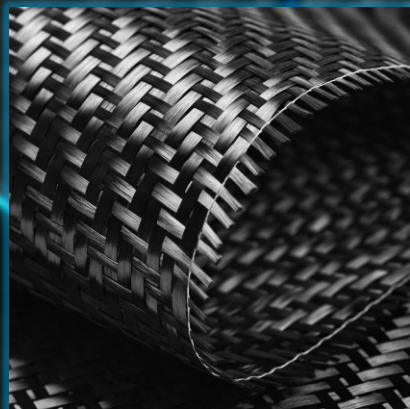

DD Composite

Carbongewebe

Köper / Twill

Leinwand / Plain

schiebeverfestigt

Sichtcarbon

fibre flakes - forged

Camouflage

Designgewebe

Nero

alu-silber

Diamond

www.phd-24.de

DD Composite

Designgewebe Honeycomb Hexagon

Black

Blue

Red

Gold

Carbongewebe Camouflage

Black

Red

Yellow

Blue