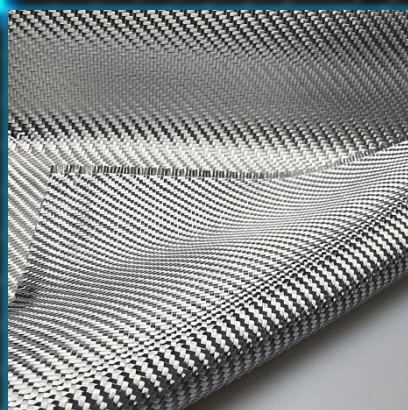

DD Composite

Carbongewebe

Köper / Twill

Leinwand / Plain

schiebeverfestigt

Sichtcarbon

fibre flakes - forged

Camouflage

Designgewebe

Nero

alu-silber

Diamond

www.phd-24.de

DD Composite

Designgewebe Honeycomb Hexagon

Black

Blue

Red

Gold

Carbongewebe Camouflage

Black

Red

Yellow

Blue

Grass green

Green military

Champagne

Cola blue

www.phd-24.de

DD Composite

Designgewebe

blue Twill