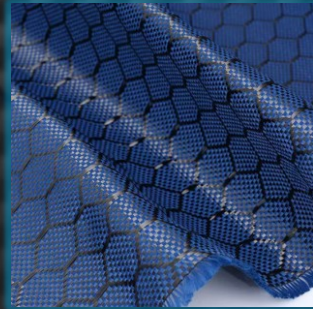

DD Composite

Carbongewebe

Köper / Twill

Leinwand / Plain

schiebeverfestigt

Sichtcarbon

fibre flakes - forged

Camouflage

Designgewebe

Nero

alu-silber

Diamond

www.phd-24.de

DD Composite

Designgewebe Honeycomb Hexagon

Black

Blue

Red

Gold

Carbongewebe Camouflage

Black

Red

Yellow

Blue

Grass green

Green military

Champagne

Cola blue

www.phd-24.de

DD Composite

Designgewebe

blue Twill