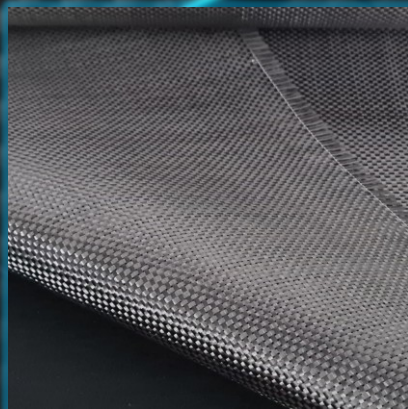

DD Composite

Carbongewebe

Köper / Twill

Leinwand / Plain

schiebeverfestigt

Sichtcarbon

fibre flakes - forged

Camouflage

Designgewebe

Nero

alu-silber

Diamond

www.phd-24.de

DD Composite

Designgewebe Honeycomb Hexagon

Black

Blue

Red

Gold

Carbongewebe Camouflage

Black

Red

Yellow

Blue