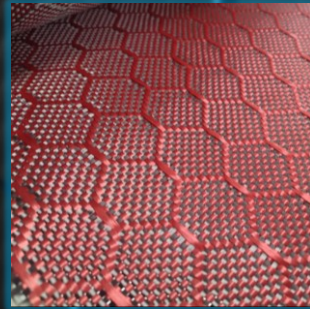

DD Composite

Carbongewebe

Köper / Twill

Leinwand / Plain

schiebeverfestigt

Sichtcarbon

fibre flakes - forged

Camouflage

Designgewebe

Nero

alu-silber

Diamond

www.phd-24.de

DD Composite

Designgewebe Honeycomb Hexagon

Black

Blue

Red

Gold

Carbongewebe Camouflage

Black

Red

Yellow

Blue

Grass green

Green military

Champagne

Cola blue

www.phd-24.de

DD Composite

Designgewebe

blue Twill