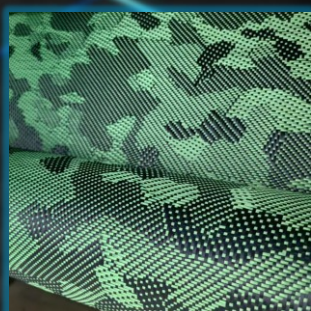

DD Composite

Carbongewebe

Köper / Twill

Leinwand / Plain

schiebeverfestigt

Sichtcarbon

fibre flakes - forged

Camouflage

Designgewebe

Nero

alu-silber

Diamond

www.phd-24.de

DD Composite

Designgewebe Honeycomb Hexagon

Black

Blue

Red

Gold

Carbongewebe Camouflage

Black

Red

Yellow

Blue

Grass green

Green military

Champagne

Cola blue

www.phd-24.de

DD Composite

Designgewebe

blue Twill