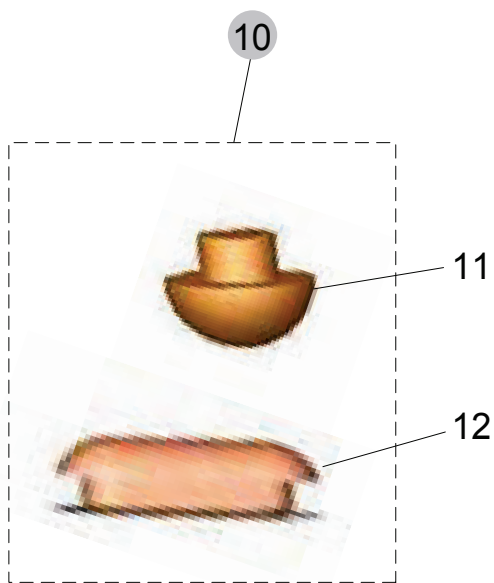

**für folgende Ausführungen:**

- Wandtiefspülklosett
- Wandflachspülklosett
- Standtiefspülklosett
- Standflachspülklosett
- Standtiefspülkombination

**Produkt**

WC-Sitz

**Artikel-Nr.**

E712801

**Material**

Duroplast

**kg**

2,7

Scharnier-Set mit Befestigung **A** für Keramik mit Sackloch und mit Kippdübel-Befestigung **B** für Durchgangsloch in der Keramik.

Pos.	Bezeichnung	Ersatzteil-Nr.	Liefermenge
1	Scharnier-Set kompl. für Sitz E712801	EV286AA	2 Scharniere