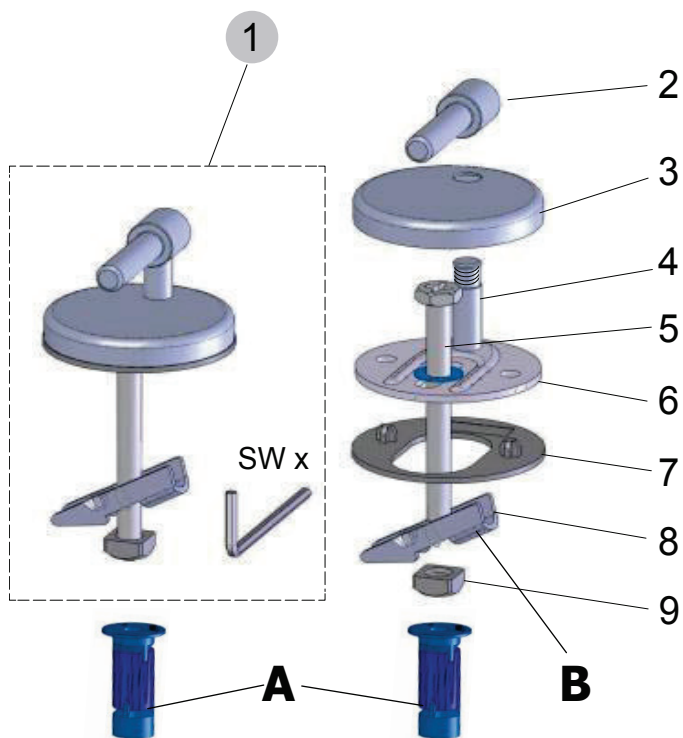

**für folgende Ausführungen:**

- Wandtiefspülklosett
- Wandflachspülklosett
- Standtiefspülklosett
- Standflachspülklosett
- Standtiefspülkombination

**Produkt**

WC-Sitz

**Artikel-Nr.**

E712801

**Material**

Duroplast

**kg**

2,7

Scharnier-Set mit Befestigung **A** für Keramik mit Sackloch und mit Kippdübel-Befestigung **B** für Durchgangsloch in der Keramik.

Pos.	Bezeichnung	Ersatzteil-Nr.	Liefermenge
1	Scharnier-Set kompl. für Sitz E712801	EV286AA	2 Scharniere

Pos.	Bezeichnung	Ersatzteil-Nr.	Liefermenge
10	Puffer-Set kompl.	EV28567	siehe 11+12
11	Puffer-Deckel		4 Stück
12	Puffer-Sitzring		4 Stück