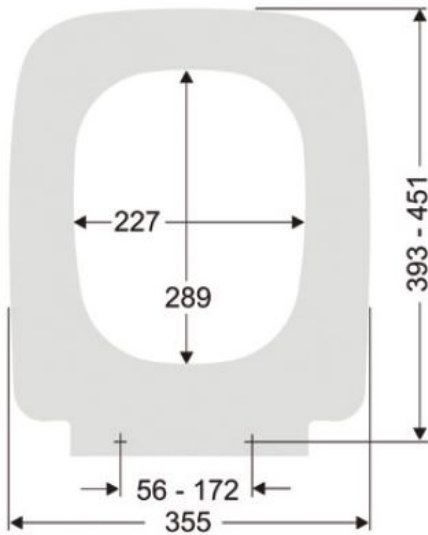

## WC-Sitz für Renova Plan

SO83-0Y01 weiß, mit Deckel

Steckscharnier Edelstahl

**Funktionen: Absenkautomatik, abnehmbar**

- Square - Form Cover-Up Deckel (wrap-over)
- Verstellbare Universal Steckscharniere

### Technische Daten:

- Scharnierabstand .....56-172 mm
- 4 Langpuffer bei Brille
- 2 Rundpuffer bei Deckel

- Gewicht ohne Karton.....2,80 kg
- Gewicht mit Karton.....3,00 kg

### Scharniere:

- Steckscharnier Verstellbar Art.Nr.: 300451 Edelstahl/Kunststoff

### Material:

- WC-Sitz .....durchgefärbter Duroplast
- Puffer .....TPE (thermoplastisches Elastomer)
- Standardscharnier .....Edelstahl/Kunststoff

- Verpackung .....Einzelkarton, 460 x 380 x 60 mm
- EAN.....9006426016879