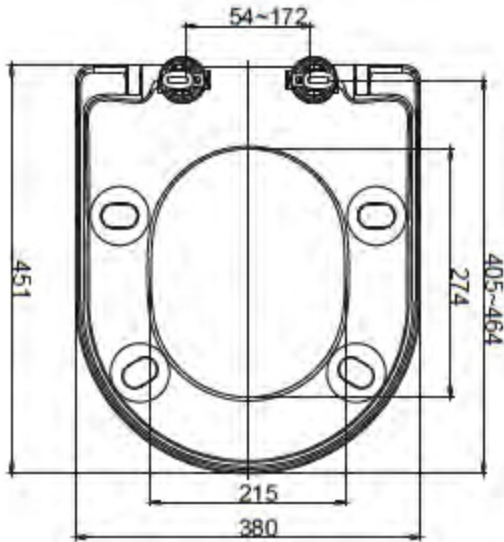

WC-Sitz für O.Novo,

Subway, Omnia Architectura, Laufen Pro

SO96-0Y01 weiß, mit Deckel

Steckscharnier Edelstahl

Funktionen: Absenkautomatik, abnehmbar

- D-Form Cover-Up Deckel (wrap-over)
- Verstellbare Universal Steckscharniere

Technische Daten:

- Scharnierabstand54-172 mm
- 4 Langpuffer bei Brille
- 2 Rundpuffer bei Deckel

- Gewicht ohne Karton.....2,85 kg
- Gewicht mit Karton.....3,05 kg

Scharniere:

- Steckscharnier Verstellbar Art.Nr.: 300451 Edelstahl/Kunststoff

Material:

- WC-Sitzdurchgefärbter Duroplast
- PufferTPE (thermoplastisches Elastomer)
- StandardscharnierEdelstahl/Kunststoff

VerpackungEinzelkarton, 460 x 390 x 60 mm

EAN.....9006426016886