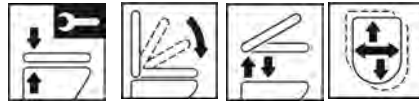

WC-Sitz für O.Novo,

Subway, Omnia Architectura, Laufen Pro

SO96-0Y01 weiß, mit Deckel

Steckscharnier Edelstahl

Funktionen: Absenkautomatik, abnehmbar

- D-Form Cover-Up Deckel (wrap-over)
- Verstellbare Universal Steckscharniere

Technische Daten:

- Scharnierabstand54-172 mm
- 4 Langpuffer bei Brille
- 2 Rundpuffer bei Deckel

- Gewicht ohne Karton.....2,85 kg
- Gewicht mit Karton.....3,05 kg

Scharniere:

- Steckscharnier Verstellbar Art.Nr.: 300451 Edelstahl/Kunststoff