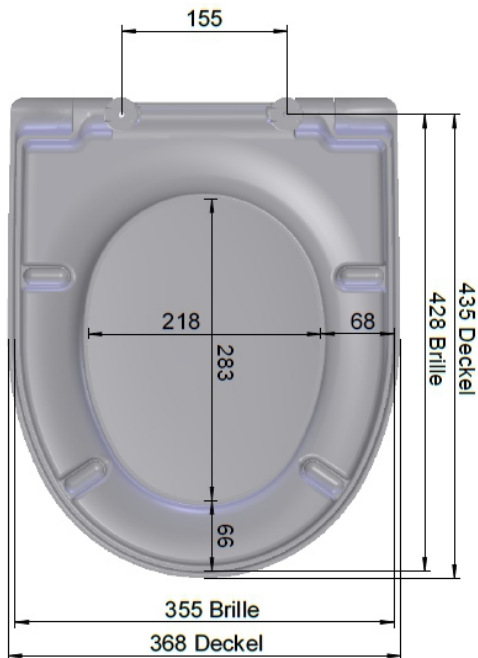

WC-Sitz für iCon, Renova Nr. 1, Eurotrend, 4U

BC07-0D01

weiß, mit Deckel und Push-Button Steckbefestigung Edelstahl

Funktionen: Absenkautomatik, abnehmbar

- D-Form Cover-Up Deckel (wrap-over)
- Push-Button Steckbefestigung

Technische Daten:

- Scharnierabstand 155 mm
- 4 Langpuffer 8 mm bei Brille - Art.Nr.: B900-0099
- 2 Rundpuffer 6 mm bei Deckel - Art.Nr.: B900-0D99

- Gewicht ohne Karton.....2,52 kg
- Gewicht mit Karton.....2,74 kg

Scharniere:

- Push-Button Steckbefestigung P24-35H..... Art.Nr.: B9AB-0299

Material:

- WC-Sitz.....durchgefärbter Duroplast
- PufferTPE (thermoplastisches Elastomer)
- ScharnierEdelstahl / TPE-S

VerpackungEinzelkarton, 490 x 395 x 60 mm
EAN.....9006426016862