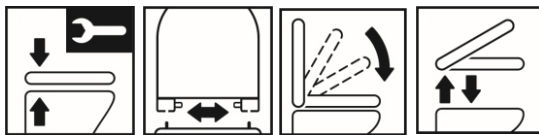

WC-Sitz für iCon, Renova Nr. 1, Eurotrend, 4U

BC07-0D01

weiß, mit Deckel und Push-Button Steckbefestigung Edelstahl

Funktionen: Absenkautomatik, abnehmbar

- D-Form Cover-Up Deckel (wrap-over)
- Push-Button Steckbefestigung

Technische Daten:

- Scharnierabstand 155 mm
- 4 Langpuffer 8 mm bei Brille - Art.Nr.: B900-0099
- 2 Rundpuffer 6 mm bei Deckel - Art.Nr.: B900-0D99

- Gewicht ohne Karton.....2,52 kg
- Gewicht mit Karton.....2,74 kg

Scharniere:

- Push-Button Steckbefestigung P24-35H..... Art.Nr.: B9AB-0299

Material:

- WC-Sitz.....durchgefärbter Duroplast
- PufferTPE (thermoplastisches Elastomer)
- ScharnierEdelstahl / TPE-S

VerpackungEinzelkarton, 490 x 395 x 60 mm
EAN.....9006426016862