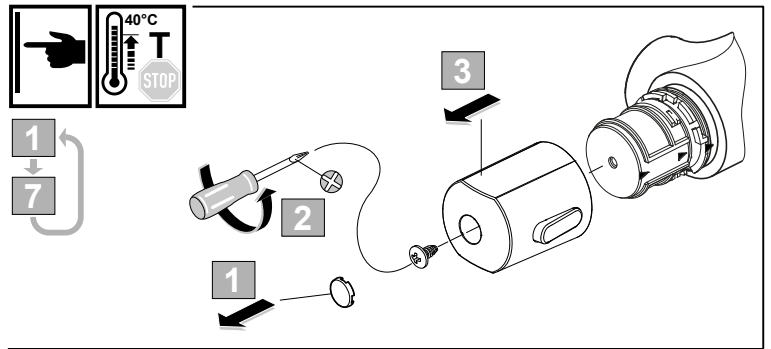

Pos.	Part No.
1	A 962 361 LJ
3	A 860 937 AA
4	A 962 998 NU
5	A 861 089 AA
6	A 963 427 NU
7	A 962 229 NU
8	A 962 230 NU
10	A 963 033 NU
11	A 963 432 NU
14	A 962 605 NU
16	N 042 977 NU
17	F 960 942 NU
19	A 962 595 NU
20	A 961 810 NU
21	A 961 073 AA
22	B 960 242 AA
23	A 960 648 NU
25	A 963 664 NU
26	B 960 486 AA
27	F 961 001 NU
28	B 960 167 AA
29	A 960 537 AA

sanibel

SANIBEL 1001-A16
A 6598 ...

0116 / A 868 185
 (+ A 866 616)
 Made in Germany

sanibel-Nr. 7902909

P	bar	0,5	MAX. 10	5		Q (3 bar)
T	°C	MAX. 80				l/min
						21,5