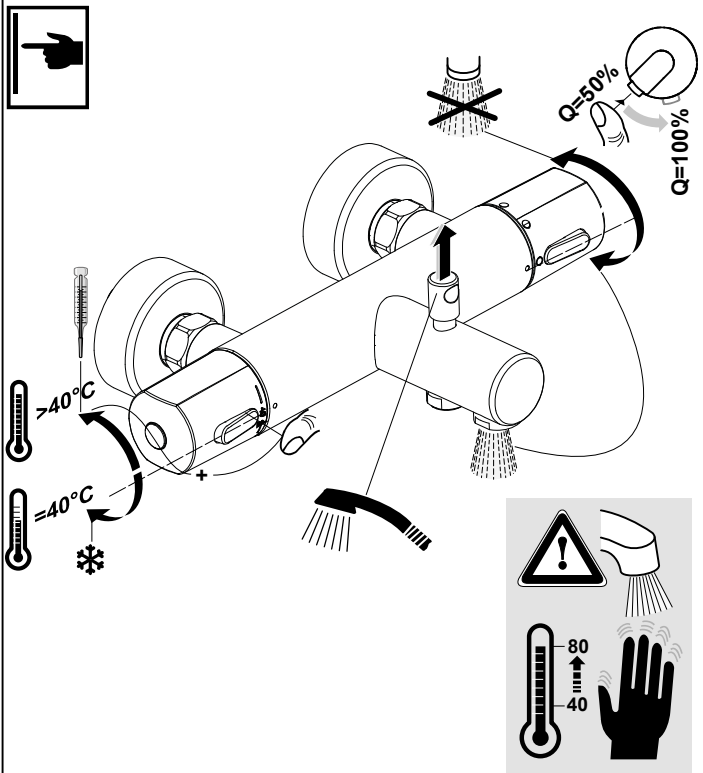

Pos.	Part No.
1	A 962 361 LJ
3	A 860 937 AA
4	A 962 998 NU
5	A 861 089 AA
6	A 963 427 NU
7	A 962 229 NU
8	A 962 230 NU
10	A 963 033 NU
11	A 963 432 NU
14	A 962 605 NU
16	N 042 977 NU
17	F 960 942 NU
19	A 962 595 NU
20	A 961 810 NU
21	A 961 073 AA
22	B 960 242 AA
23	A 960 648 NU
25	A 963 664 NU
26	B 960 486 AA
27	F 961 001 NU
28	B 960 167 AA
29	A 960 537 AA

sanibel

SANIBEL 1001-A16
A 6598 ...

0116 / A 868 185
 (+ A 866 616)
 Made in Germany

sanibel-Nr. 7902909

P	bar	0,5	MAX. 10	5		Q (3 bar)
T	°C	MAX. 80				l/min
						21,5