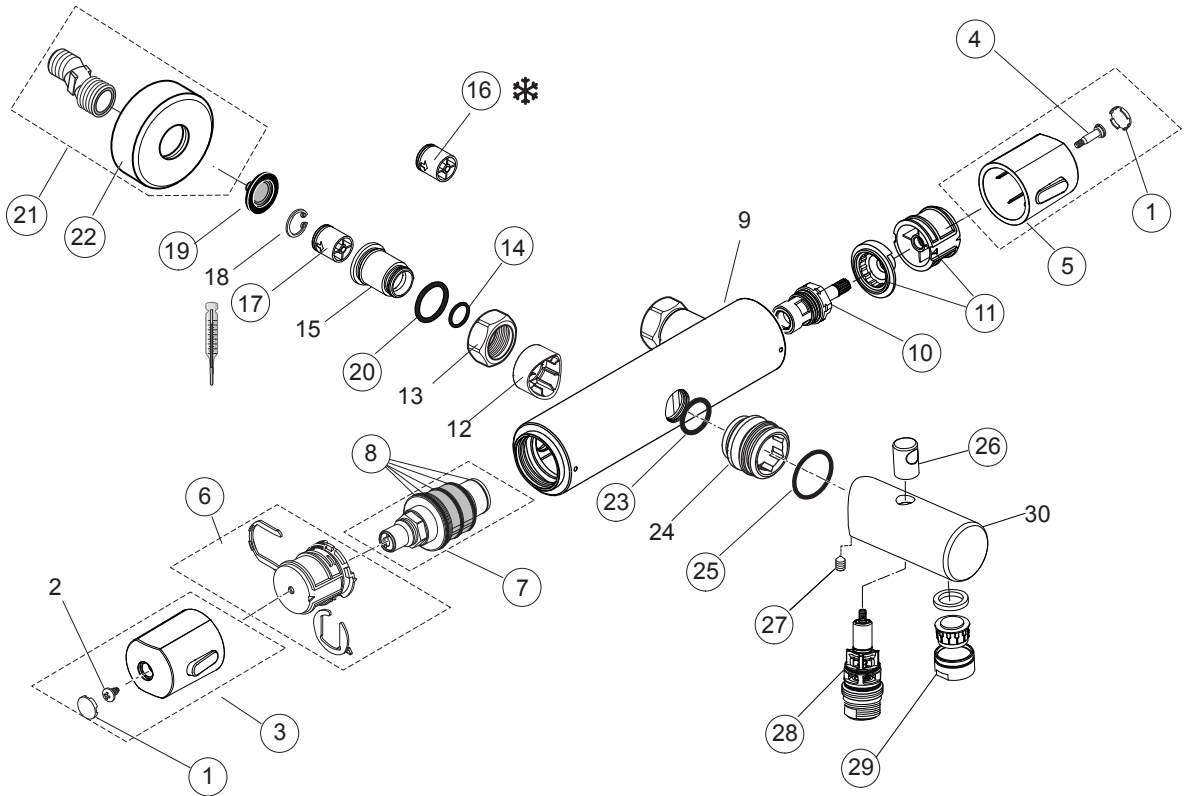

Pos.	Part No.
1	A 962 361 LJ
3	A 860 937 AA
4	A 962 998 NU
5	A 861 089 AA
6	A 963 427 NU
7	A 962 229 NU
8	A 962 230 NU
10	A 963 033 NU
11	A 963 432 NU
14	A 962 605 NU
16	N 042 977 NU
17	F 960 942 NU
19	A 962 595 NU
20	A 961 810 NU
21	A 961 073 AA
22	B 960 242 AA
23	A 960 648 NU
25	A 963 664 NU
26	B 960 486 AA
27	F 961 001 NU
28	B 960 167 AA
29	A 960 537 AA

sanibel

SANIBEL 1001-A16
A 6598 ...

0116 / A 868 185
 (+ A 866 616)
 Made in Germany

sanibel-Nr. 7902909

P	bar	0,5	MAX. 10	5		Q (3 bar)
T	°C	MAX. 80				l/min
						21,5