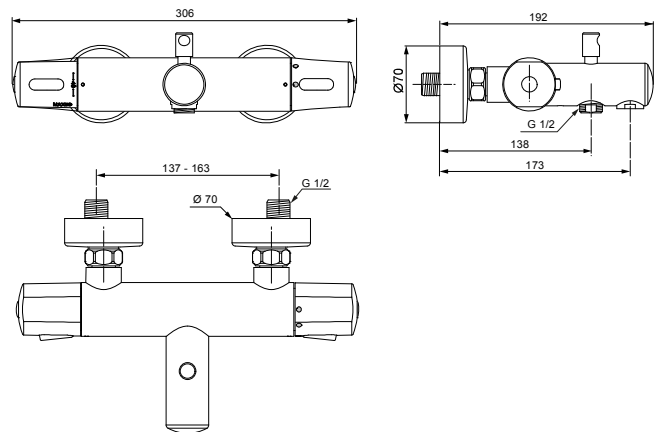

Pos.	Part No.
1	A 962 361 LJ
3	A 860 937 AA
4	A 962 998 NU
5	A 861 089 AA
6	A 963 427 NU
7	A 962 229 NU
8	A 962 230 NU
10	A 963 033 NU
11	A 963 432 NU
14	A 962 605 NU
16	N 042 977 NU
17	F 960 942 NU
19	A 962 595 NU
20	A 961 810 NU
21	A 961 073 AA
22	B 960 242 AA
23	A 960 648 NU
25	A 963 664 NU
26	B 960 486 AA
27	F 961 001 NU
28	B 960 167 AA
29	A 960 537 AA

sanibel

SANIBEL 1001-A16
A 6598 ...

0116 / A 868 185
 (+ A 866 616)
 Made in Germany

sanibel-Nr. 7902909

P	bar	0,5	MAX. 10	5		Q (3 bar)
T	°C	MAX. 80				l/min
						21,5