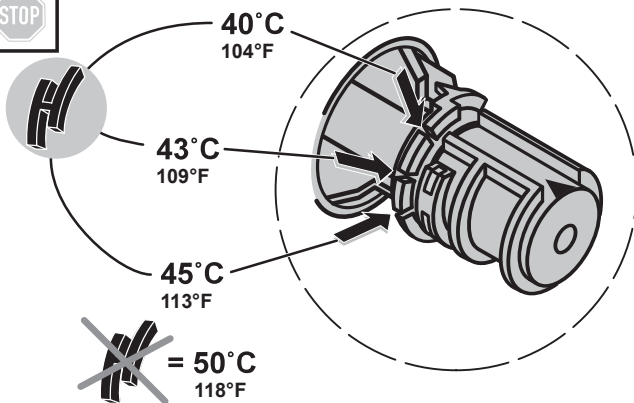

Pos.	Part No.
1	A 962 361 LJ
3	A 860 937 AA
4	A 962 998 NU
5	A 861 089 AA
6	A 963 427 NU
7	A 962 229 NU
8	A 962 230 NU
10	A 963 033 NU
11	A 963 432 NU
14	A 962 605 NU
16	N 042 977 NU
17	F 960 942 NU
19	A 962 595 NU
20	A 961 810 NU
21	A 961 073 AA
22	B 960 242 AA
23	A 960 648 NU
25	A 963 664 NU
26	B 960 486 AA
27	F 961 001 NU
28	B 960 167 AA
29	A 960 537 AA

sanibel

SANIBEL 1001-A16
A 6598 ...

0116 / A 868 185
 (+ A 866 616)
 Made in Germany

sanibel-Nr. 7902909

P	bar	0,5	MAX. 10	5		Q (3 bar)
T	°C	MAX. 80				l/min
						21,5