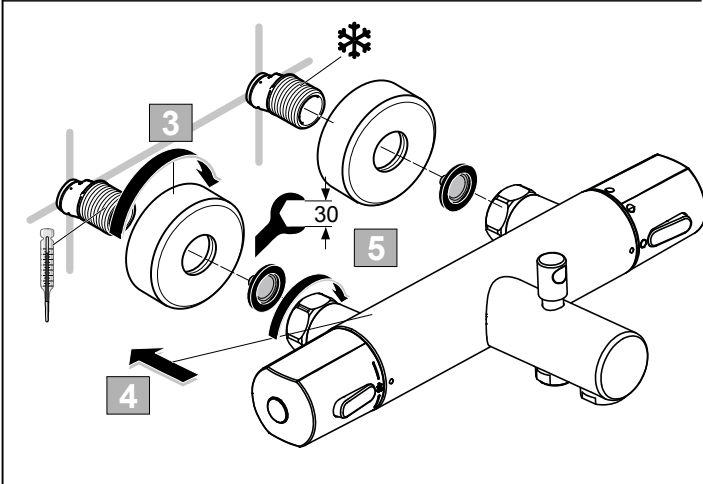

Pos.	Part No.
1	A 962 361 LJ
3	A 860 937 AA
4	A 962 998 NU
5	A 861 089 AA
6	A 963 427 NU
7	A 962 229 NU
8	A 962 230 NU
10	A 963 033 NU
11	A 963 432 NU
14	A 962 605 NU
16	N 042 977 NU
17	F 960 942 NU
19	A 962 595 NU
20	A 961 810 NU
21	A 961 073 AA
22	B 960 242 AA
23	A 960 648 NU
25	A 963 664 NU
26	B 960 486 AA
27	F 961 001 NU
28	B 960 167 AA
29	A 960 537 AA

sanibel

SANIBEL 1001-A16
A 6598 ...

0116 / A 868 185
 (+ A 866 616)
 Made in Germany

sanibel-Nr. 7902909

P	bar	0,5	MAX. 10	5		Q (3 bar)
T	°C	MAX. 80				l/min
						21,5