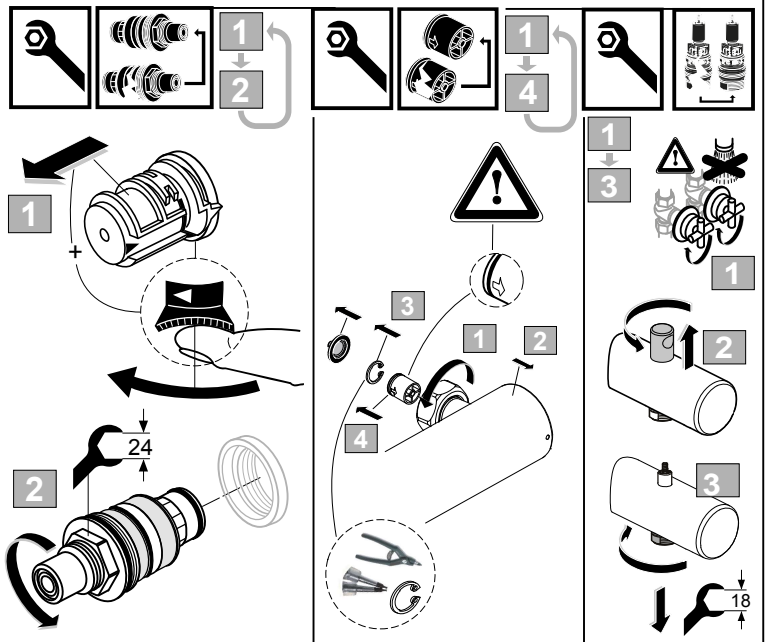

Pos.	Part No.
1	A 962 361 LJ
3	A 860 937 AA
4	A 962 998 NU
5	A 861 089 AA
6	A 963 427 NU
7	A 962 229 NU
8	A 962 230 NU
10	A 963 033 NU
11	A 963 432 NU
14	A 962 605 NU
16	N 042 977 NU
17	F 960 942 NU
19	A 962 595 NU
20	A 961 810 NU
21	A 961 073 AA
22	B 960 242 AA
23	A 960 648 NU
25	A 963 664 NU
26	B 960 486 AA
27	F 961 001 NU
28	B 960 167 AA
29	A 960 537 AA

sanibel

SANIBEL 1001-A16
A 6598 ...

0116 / A 868 185
 (+ A 866 616)
 Made in Germany

sanibel-Nr. 7902909

P	bar	0,5	MAX. 10	5		Q (3 bar)
T	°C	MAX. 80				l/min
						21,5