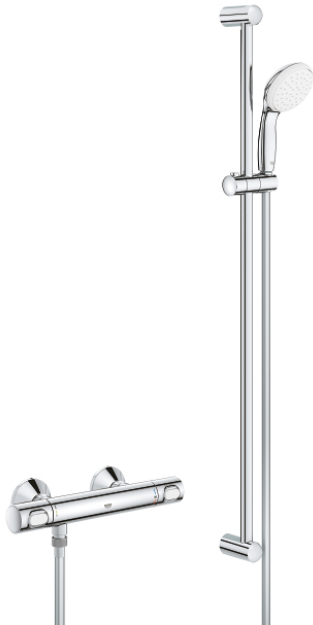

34 797 000 GROHTHERM 500 THERMOSTAT-BRAUSEBATTERIE 1/2" MIT BRAUSEGARNITUR

PRODUKTBESCHREIBUNG

- Farbe: chrom
- bestehend aus:
 - Grothem 500 Thermostat-Brausebatterie (34 793)
 - Tempesta 100 Brausegarnitur I, 900 mm (27 854)

34 797 000 GROHTHERM 500 THERMOSTAT-BRAUSEBATTERIE 1/2" MIT BRAUSEGARNITUR

ERSATZTEILE, August 2019 – jetzt

- 1: GRT 500 Temperaturwählgriff (Bestell-Nr. 49178000)
- 2: Thermostat-Kompaktkartusche 1/2" (Bestell-Nr. 49175000)
- 3: Oberteil 1/2" (Bestell-Nr. 49174000)
- 4: Rückflussverhinderer (Bestell-Nr. 08565000)
- 5: Anschlussnippel (Bestell-Nr. 49179000)
- 5.1: O-Ring $\varnothing 17 \times \varnothing 2$ (Bestell-Nr. 0305500M)
- 5.2: Schmutzfangsieb (Bestell-Nr. 0726400M)
- 6: S-Anschluss (Bestell-Nr. 12075000)
- 6.1: Dichtung (Bestell-Nr. 0138600M)
- 6.2: Rosette (Bestell-Nr. 0221000M)
- 7: Brausestangenhalter (Bestell-Nr. 48098000)
- 8: Gleitelement (Bestell-Nr. 48099000)
- 9: Sieb (Bestell-Nr. 0700200M)
- 10: Verlängerung 3/4", 20 mm (Bestell-Nr. 0713000M)*
- 11: Ausgleichsscheibe (Bestell-Nr. 48051000)*
- 12: Spezialschlüssel (Bestell-Nr. 19377000)*
- 13: Steckschlüssel (Bestell-Nr. 49059000)*