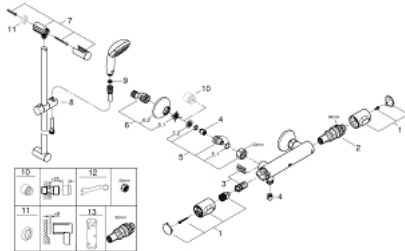

34 797 000 GROHTHERM 500 THERMOSTAT-BRAUSEBATTERIE 1/2" MIT BRAUSEGARNITUR

PRODUKTBESCHREIBUNG

- Farbe: chrom
- bestehend aus:
 - Grothem 500 Thermostat-Brausebatterie (34 793)
 - Tempesta 100 Brausegarnitur I, 900 mm (27 854)

34 797 000 GROHTHERM 500 THERMOSTAT-BRAUSEBATTERIE 1/2" MIT BRAUSEGARNITUR

ERSATZTEILE, August 2019 – jetzt

- 1: GRT 500 Temperaturwählgriff (Bestell-Nr. 49178000)
- 2: Thermostat-Kompaktkartusche 1/2" (Bestell-Nr. 49175000)
- 3: Oberteil 1/2" (Bestell-Nr. 49174000)
- 4: Rückflussverhinderer (Bestell-Nr. 08565000)
- 5: Anschlussnippel (Bestell-Nr. 49179000)
- 5.1: O-Ring $\varnothing 17 \times \varnothing 2$ (Bestell-Nr. 0305500M)
- 5.2: Schmutzfangsieb (Bestell-Nr. 0726400M)
- 6: S-Anschluss (Bestell-Nr. 12075000)
- 6.1: Dichtung (Bestell-Nr. 0138600M)
- 6.2: Rosette (Bestell-Nr. 0221000M)
- 7: Brausestangenhalter (Bestell-Nr. 48098000)
- 8: Gleitelement (Bestell-Nr. 48099000)
- 9: Sieb (Bestell-Nr. 0700200M)
- 10: Verlängerung 3/4", 20 mm (Bestell-Nr. 0713000M)*
- 11: Ausgleichsscheibe (Bestell-Nr. 48051000)*
- 12: Spezialschlüssel (Bestell-Nr. 19377000)*
- 13: Steckschlüssel (Bestell-Nr. 49059000)*