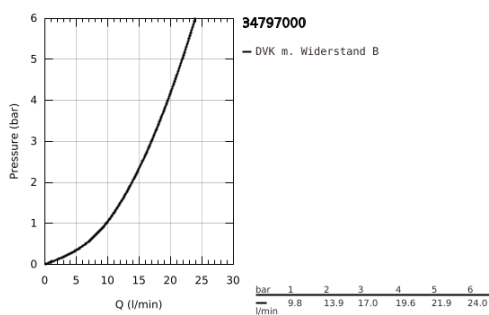

34 797 000 GROHTHERM 500 THERMOSTAT-BRAUSEBATTERIE 1/2" MIT BRAUSEGARNITUR

PRODUKTBESCHREIBUNG

- Farbe: chrom
- bestehend aus:
 - Grothem 500 Thermostat-Brausebatterie (34 793)
 - Tempesta 100 Brausegarnitur I, 900 mm (27 854)

34 797 000 GROHTHERM 500 THERMOSTAT-BRAUSEBATTERIE 1/2" MIT BRAUSEGARNITUR

ERSATZTEILE, August 2019 – jetzt

- 1: GRT 500 Temperaturwählgriff (Bestell-Nr. 49178000)
- 2: Thermostat-Kompaktkartusche 1/2" (Bestell-Nr. 49175000)
- 3: Oberteil 1/2" (Bestell-Nr. 49174000)
- 4: Rückflussverhinderer (Bestell-Nr. 08565000)
- 5: Anschlussnippel (Bestell-Nr. 49179000)
- 5.1: O-Ring $\varnothing 17 \times \varnothing 2$ (Bestell-Nr. 0305500M)
- 5.2: Schmutzfangsieb (Bestell-Nr. 0726400M)
- 6: S-Anschluss (Bestell-Nr. 12075000)
- 6.1: Dichtung (Bestell-Nr. 0138600M)
- 6.2: Rosette (Bestell-Nr. 0221000M)
- 7: Brausestangenhalter (Bestell-Nr. 48098000)
- 8: Gleitelement (Bestell-Nr. 48099000)
- 9: Sieb (Bestell-Nr. 0700200M)
- 10: Verlängerung 3/4", 20 mm (Bestell-Nr. 0713000M)*
- 11: Ausgleichsscheibe (Bestell-Nr. 48051000)*
- 12: Spezialschlüssel (Bestell-Nr. 19377000)*
- 13: Steckschlüssel (Bestell-Nr. 49059000)*