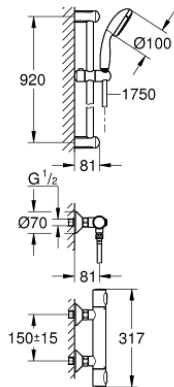

34 797 000 GROHTHERM 500 THERMOSTAT-BRAUSEBATTERIE 1/2" MIT BRAUSEGARNITUR

PRODUKTBESCHREIBUNG

- Farbe: chrom
- bestehend aus:
 - Grothem 500 Thermostat-Brausebatterie (34 793)
 - Tempesta 100 Brausegarnitur I, 900 mm (27 854)

34 797 000 GROHTHERM 500 THERMOSTAT-BRAUSEBATTERIE 1/2" MIT BRAUSEGARNITUR

ERSATZTEILE, August 2019 – jetzt

- 1: GRT 500 Temperaturwählgriff (Bestell-Nr. 49178000)
- 2: Thermostat-Kompaktkartusche 1/2" (Bestell-Nr. 49175000)
- 3: Oberteil 1/2" (Bestell-Nr. 49174000)
- 4: Rückflussverhinderer (Bestell-Nr. 08565000)
- 5: Anschlussnippel (Bestell-Nr. 49179000)
- 5.1: O-Ring $\varnothing 17 \times \varnothing 2$ (Bestell-Nr. 0305500M)
- 5.2: Schmutzfangsieb (Bestell-Nr. 0726400M)
- 6: S-Anschluss (Bestell-Nr. 12075000)
- 6.1: Dichtung (Bestell-Nr. 0138600M)
- 6.2: Rosette (Bestell-Nr. 0221000M)
- 7: Brausestangenhalter (Bestell-Nr. 48098000)
- 8: Gleitelement (Bestell-Nr. 48099000)
- 9: Sieb (Bestell-Nr. 0700200M)
- 10: Verlängerung 3/4", 20 mm (Bestell-Nr. 0713000M)*
- 11: Ausgleichsscheibe (Bestell-Nr. 48051000)*
- 12: Spezialschlüssel (Bestell-Nr. 19377000)*
- 13: Steckschlüssel (Bestell-Nr. 49059000)*