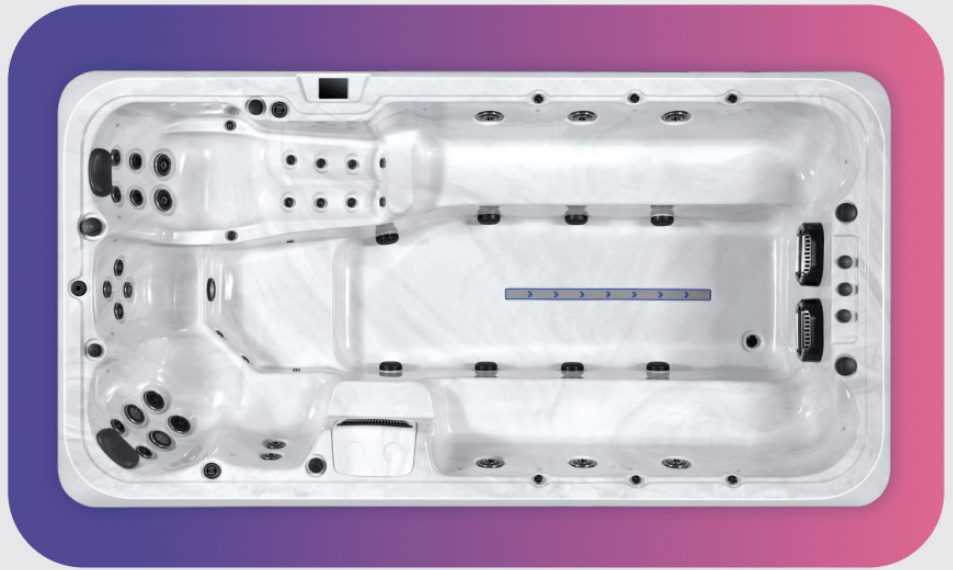

Platinum Swim Spas

Titan

Schritte
enthalten

Filter erforderlich
SS01 x 2

Acryl Farbe

Sterling Silver

Farbe des Gehäuses

Grey

Spezifikationen

Personenzahl	10	Trocken-/Nassgewicht	920 kg / 5,120 kg
Abmessungen	4,300 x 2,250 x 1,200 mm	Wassermenge	4,200 Liters
Düsen Insgesam	38	Isolierung	Platinum Premium Shield
Sitzplätzeanordnung	9 Sitze + 1 Liegestuhl	Stromanschluss	400V
LED-Beleuchtung	✓	Heizung	3 kw
Musikanlage	Bluetooth	Pumpen	2 x 2 HP
Wasserversorgung	SW Ozone	Pumpen (Schwimm)	2 x 3 HP
Kontrolliert	Spa Touch 2T	Umwälzpumpe	1 x 0.35 HP