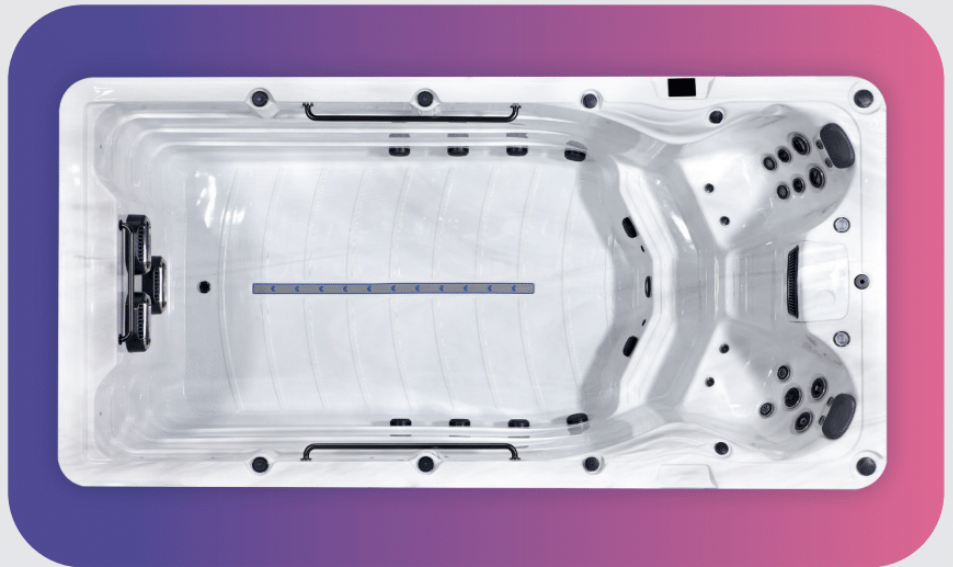

Platinum Swim Spas

# Eros

Schritte  
enthalten

Filter erforderlich  
SS01 x 2

## Farbe des Gehäuses

Grey

## Spezifikationen

Personenzahl	<b>3</b>	Trocken-/Nassgewicht	<b>935 kg / 7,735 kg</b>
Abmessungen	<b>4,500 x 2,250 x 1,500 mm</b>	Wassermenge	<b>6,800 Liters</b>
Düsen Insgesam	<b>22</b>	Isolierung	<b>Platinum Premium Shield</b>
Sitzplätzeanordnung	<b>2 Sitze</b>	Stromanschluss	<b>400V</b>
LED-Beleuchtung	<b>✓</b>	Heizung	<b>3 kw</b>
Musikanlage	<b>Bluetooth</b>	Pumpen	<b>1 x 3 HP</b>
Wasserversorgung	<b>SW Ozone</b>	Pumpen (Schwimm)	<b>3 x 3 HP</b>
Kontrolliert	<b>Spa Touch 2T</b>	Umwälzpumpe	<b>1 x 0.35 HP</b>