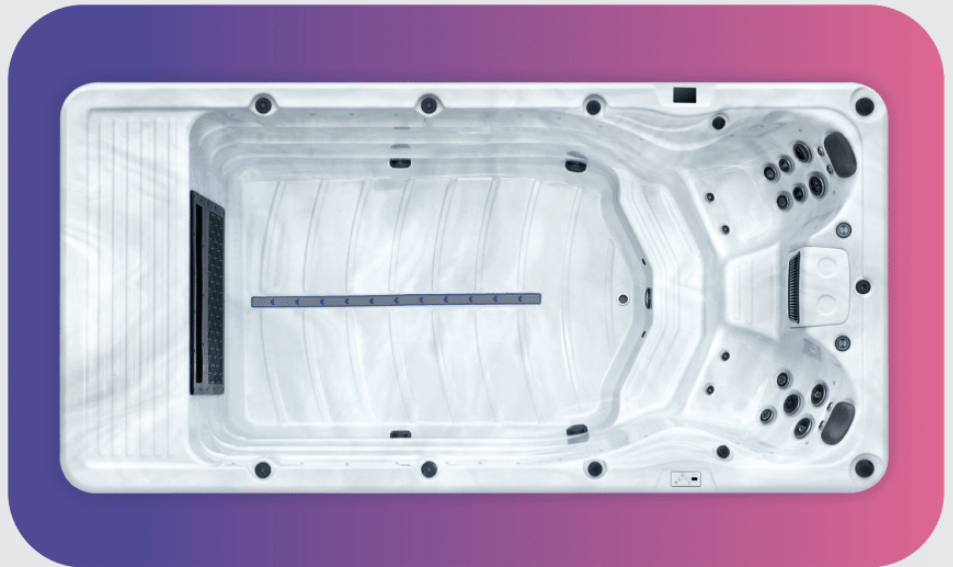

Platinum Swim Spas

# Eros Pro

Schritte  
enthalten

Filter erforderlich  
SS01 x 2

## Farbe des Gehäuses

Grey

## Spezifikationen

Personenzahl	<b>3</b>	Trocken-/Nassgewicht	<b>960 kg / 6,760 kg</b>
Abmessungen	<b>4,500 x 2,250 x 1,500 mm</b>	Wassermenge	<b>5,800 Liters</b>
Düsen Insgesam	<b>19</b>	Isolierung	<b>Platinum Premium Shield</b>
Sitzplätzeanordnung	<b>2 Sitze</b>	Stromanschluss	<b>2 x 400V</b>
LED-Beleuchtung	<b>✓</b>	Heizung	<b>3 kw</b>
Musikanlage	<b>Bluetooth</b>	Pumpen	<b>1 x 3 HP</b>
Wasserversorgung	<b>SW Ozone</b>	Pumpen (Schwimm)	<b>Turbine</b>
Kontrolliert	<b>Spa Touch 2T</b>	Umwälzpumpe	<b>1 x 0.35 HP</b>