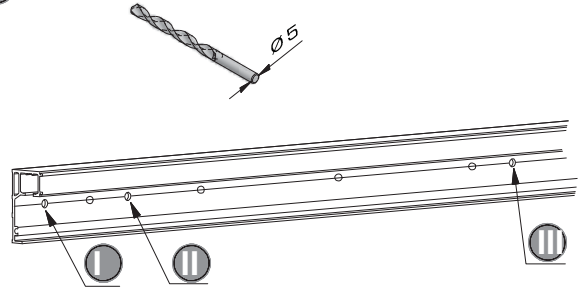

20 m 057.3072.001

EKU PORTA® 40 GE

Glaswandmontage | Glass wall mounting | Montage mural sur vitrage

Werkzeug | tool | outil

- ⊕ PZ: 2
- ⊖ SW: 3
- ⊗ TX: 8
- ⊖ No.:
- ⊖ SW: 8

A

B 1

2