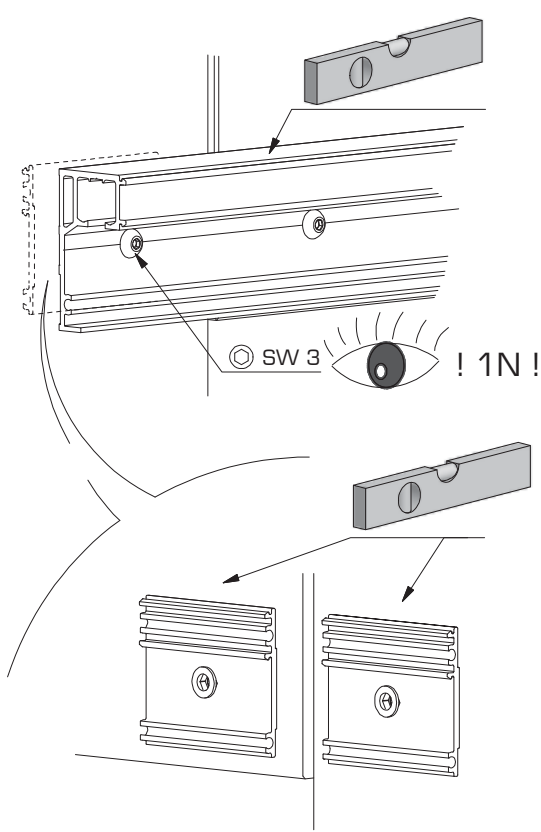

EKU PORTA® 40 GE

Glaswandmontage | Glass wall mounting | Montage mural sur vitrage

L 1

2

3

B mm	Combination mm
6	8 + 8
8	4 + 8

M