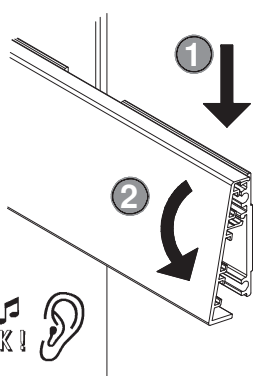

EKU PORTA® 40 GE

Glaswandmontage | Glass wall mounting | Montage mural sur vitrage

I

J

K

EKU PORTA® 40 GE

Glaswandmontage | Glass wall mounting | Montage mural sur vitrage

L 1

2

3

B mm	Combination mm
6	8 + 8
8	4 + 8

M

EKU PORTA® 40 GE

Glaswandmontage | Glass wall mounting | Montage mural sur vitrage

N

Mit Glasreiniger
With a glass cleaner
Avec nettoyeur de
verre
(z.B. S-151 3M)