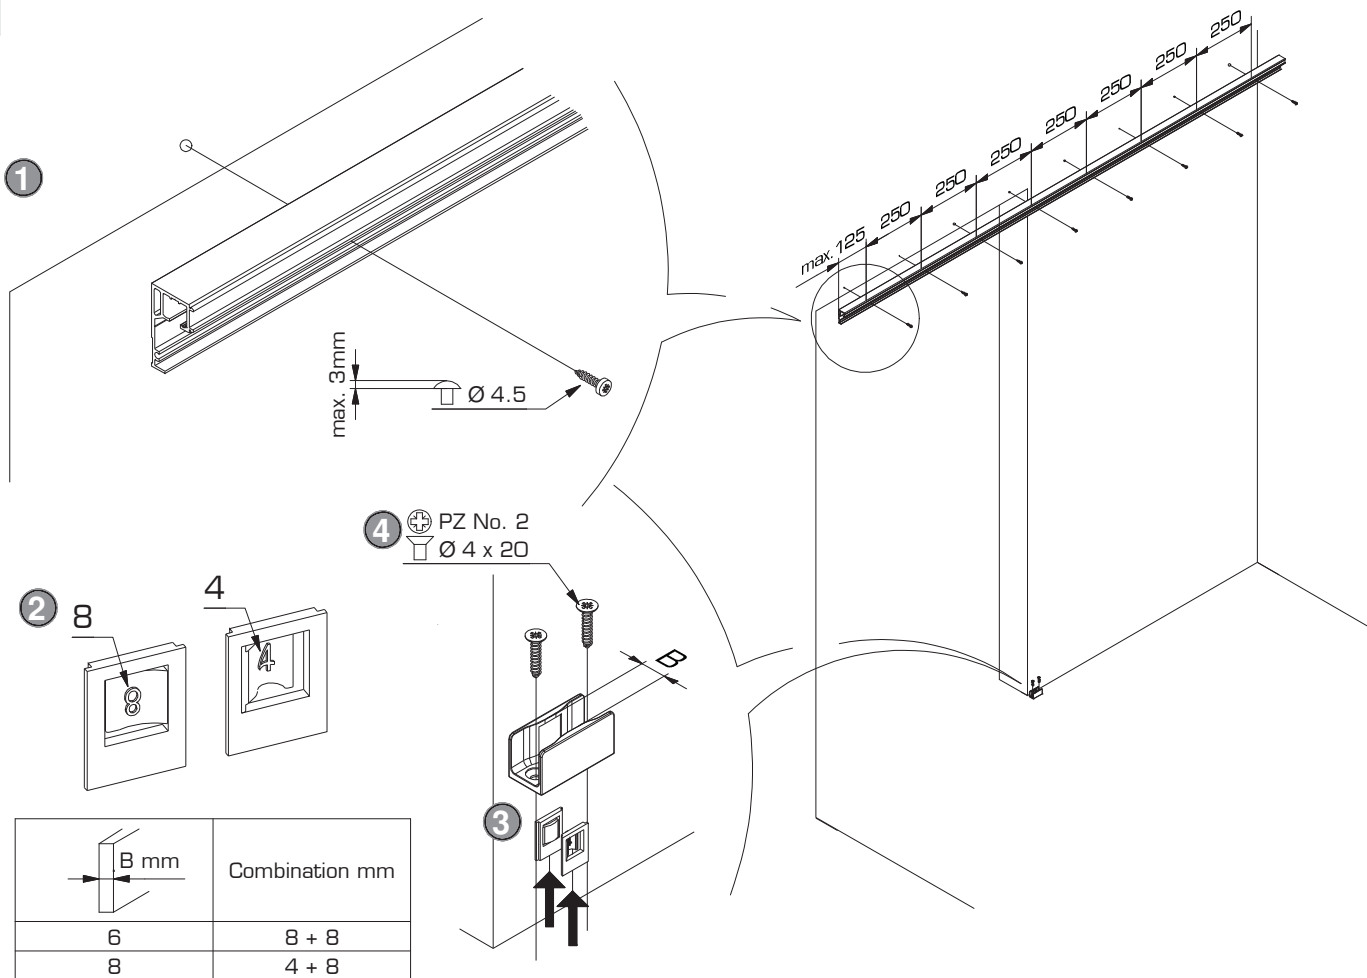

EKU PORTA® 40 GE

Glaswandmontage | Glass wall mounting | Montage mural sur vitrage

I