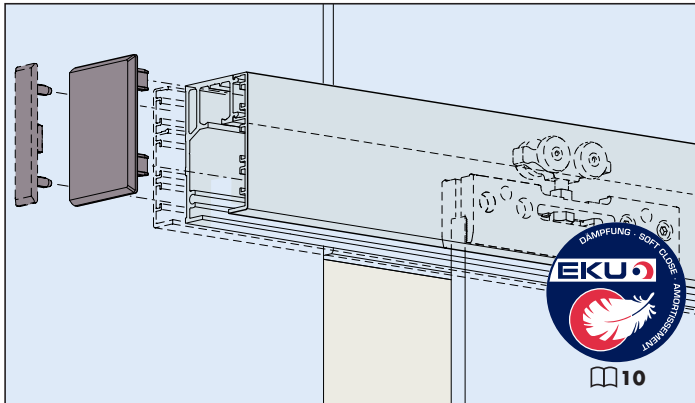

⊛ 36 mm 057.3107.075

⊛ 36 mm 057.3107.076

053.3192.071

EKU PORTA® 40 GE

Glaswandmontage | Glass wall mounting | Montage mural sur vitrage

Glaswand | glass wall | vitrage →

Garnituren / Sets / Garnitures

Anzahl Glasbohrungen =
Mengen 057.3163.071
Number of glass drillings =
quantity 057.3163.071
Nombre de perçages dans le verre =
Quantités d'articles Référence 057.3163.071