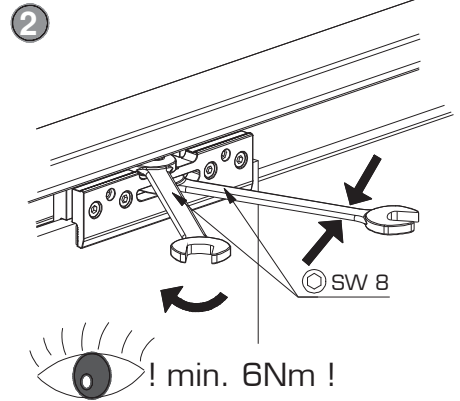

EKU PORTA® 40 GE

Glaswandmontage | Glass wall mounting | Montage mural sur vitrage

N

Mit Glasreiniger
With a glass cleaner
Avec nettoyeur de
verre
(z.B. S-151 3M)

Mit Glasreiniger
With a glass cleaner
Avec nettoyeur de
verre
(z.B. S-151 3M)

O

P

Q

R

Snail = 0.05 m/s

Running dog = 0.20 m/s

Türe
door
porte