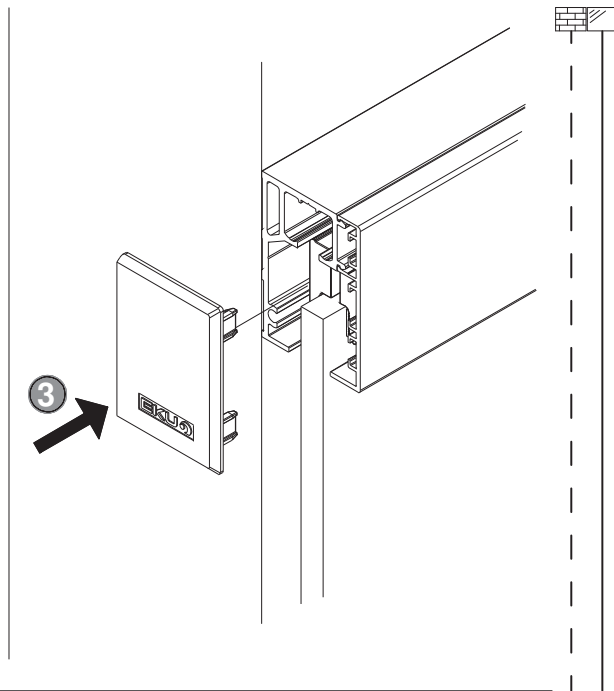

S

mit
with
avec