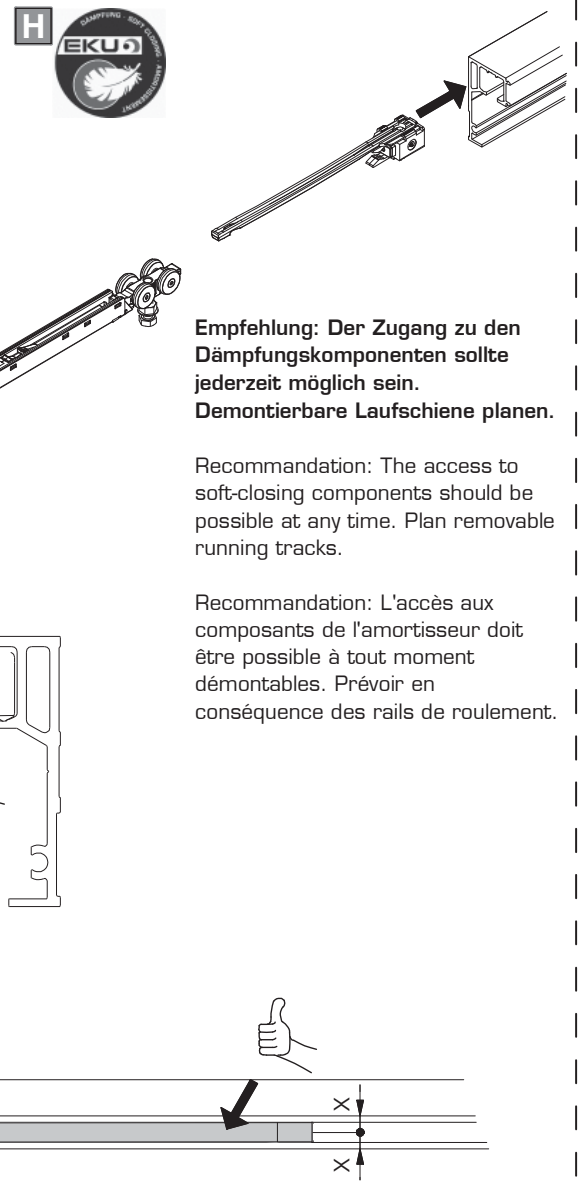

20 m 057.3072.001

EKU PORTA® 40 GE

Glaswandmontage | Glass wall mounting | Montage mural sur vitrage

Werkzeug | tool | outil

- ⊕ PZ: 2
- ⊖ SW: 3
- ⊗ TX: 8
- ⊖ No.:
- ⊖ SW: 8

A

B 1

2

C

D 2x

EKU PORTA® 40 GE

Glaswandmontage | Glass wall mounting | Montage mural sur vitrage

Empfehlung: Der Zugang zu den Dämpfungskomponenten sollte jederzeit möglich sein. Demontierbare Laufschiene planen.