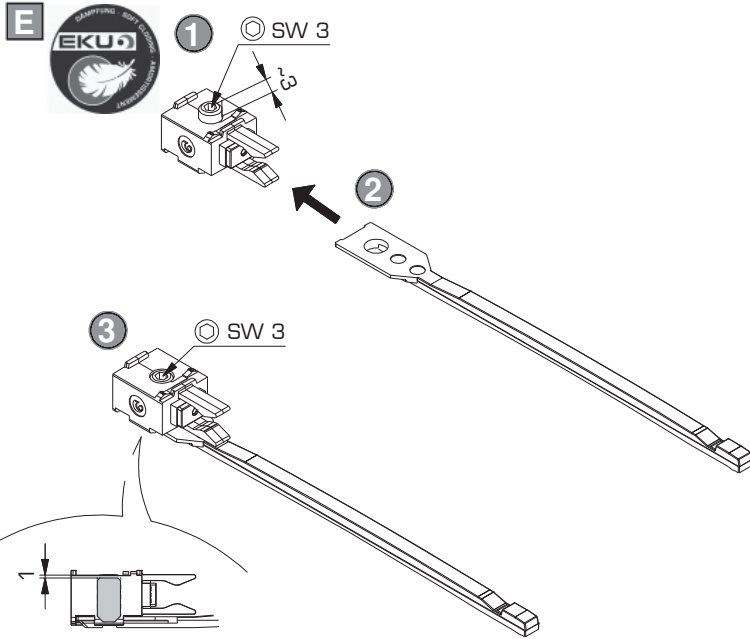

20 m 057.3072.001

EKU PORTA® 40 GE

Glaswandmontage | Glass wall mounting | Montage mural sur vitrage

Werkzeug | tool | outil

- ⊕ PZ: 2
- ⊖ SW: 3
- ⊗ TX: 8
- ⊖ No.:
- ⊖ SW: 8

A

B 1

2

C

D 2x

EKU PORTA® 40 GE

Glaswandmontage | Glass wall mounting | Montage mural sur vitrage

Empfehlung: Der Zugang zu den Dämpfungskomponenten sollte jederzeit möglich sein. Demontierbare Laufschiene planen.