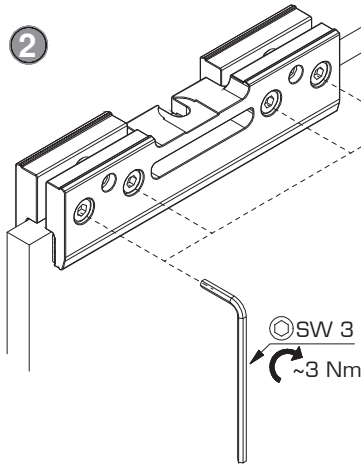

EKU PORTA® 40 GE

Glaswandmontage | Glass wall mounting | Montage mural sur vitrage

N

Mit Glasreiniger
With a glass cleaner
Avec nettoyeur de
verre
(z.B. S-151 3M)

Mit Glasreiniger
With a glass cleaner
Avec nettoyeur de
verre
(z.B. S-151 3M)

O