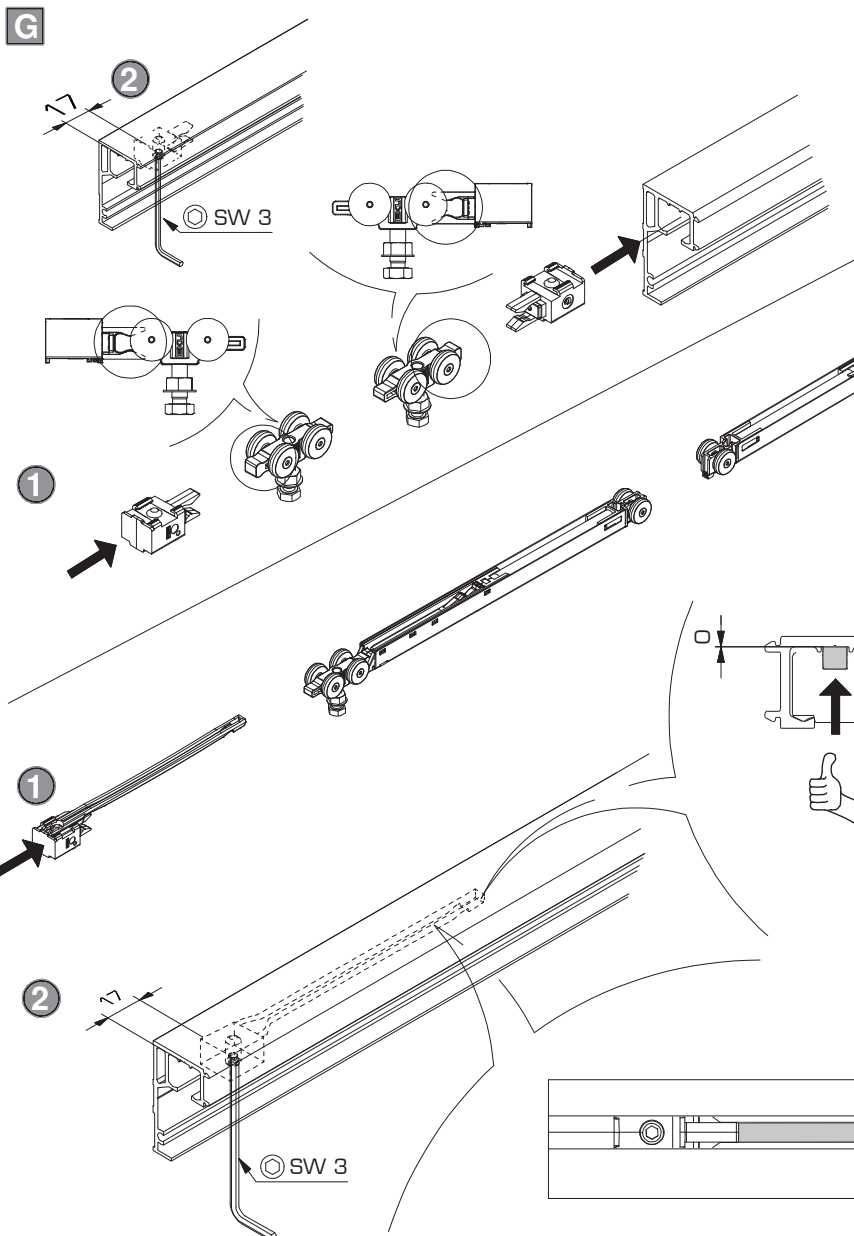

20 m 057.3072.001

EKU PORTA® 40 GE

Glaswandmontage | Glass wall mounting | Montage mural sur vitrage

Werkzeug | tool | outil

- ⊕ PZ: 2
- ⊖ SW: 3
- ⊗ TX: 8
- ⊖ No.:
- ⊖ SW: 8

A

B 1

2

C

D 2x

EKU PORTA® 40 GE

Glaswandmontage | Glass wall mounting | Montage mural sur vitrage

Empfehlung: Der Zugang zu den Dämpfungskomponenten sollte jederzeit möglich sein. Demontierbare Laufschiene planen.