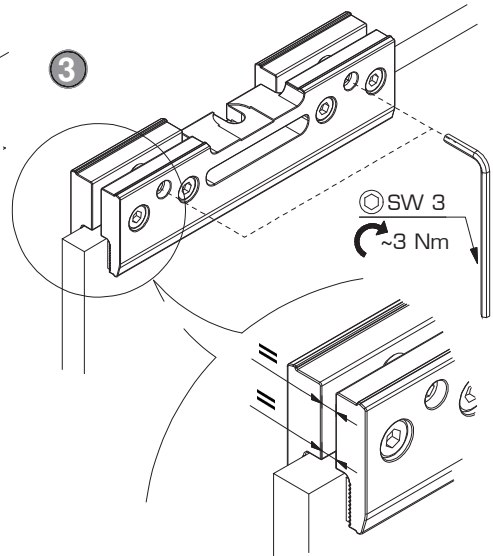

EKU PORTA® 40 GE

Glaswandmontage | Glass wall mounting | Montage mural sur vitrage

N

Mit Glasreiniger
With a glass cleaner
Avec nettoyeur de
verre
(z.B. S-151 3M)

Mit Glasreiniger
With a glass cleaner
Avec nettoyeur de
verre
(z.B. S-151 3M)

O