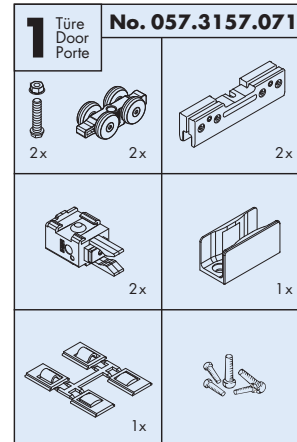

Blendenendstück-Set, Alu

Panel end component set, aluminium
Jeu d'extrémités de cache, en alu

links, left, à gauche
rechts, right, à droite

Endkappen-Set, Kunststoff anthrazit

End cap set, plastic anthracite
Jeu d'embouts, plastique anthracite

Garnituren / Sets / Garnitures

Gr./Size Art. No.

■ 6000 mm 057.3146.600

⊛ 6000 mm 057.3146.602

■ 6000 mm 053.3195.600

⊛ 6000 mm 053.3195.602

■ 36 mm 057.3107.071

■ 36 mm 057.3107.072