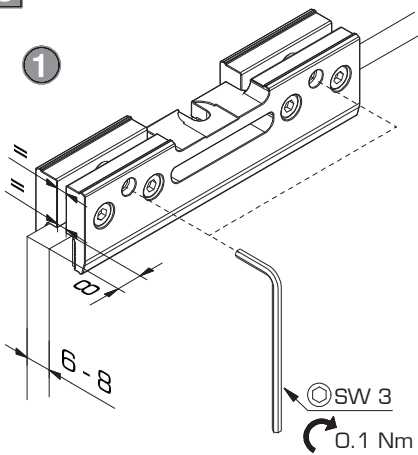

EKU PORTA® 40 GE

Glaswandmontage | Glass wall mounting | Montage mural sur vitrage

N

Mit Glasreiniger
With a glass cleaner
Avec nettoyeur de
verre
(z.B. S-151 3M)

Mit Glasreiniger
With a glass cleaner
Avec nettoyeur de
verre
(z.B. S-151 3M)

O