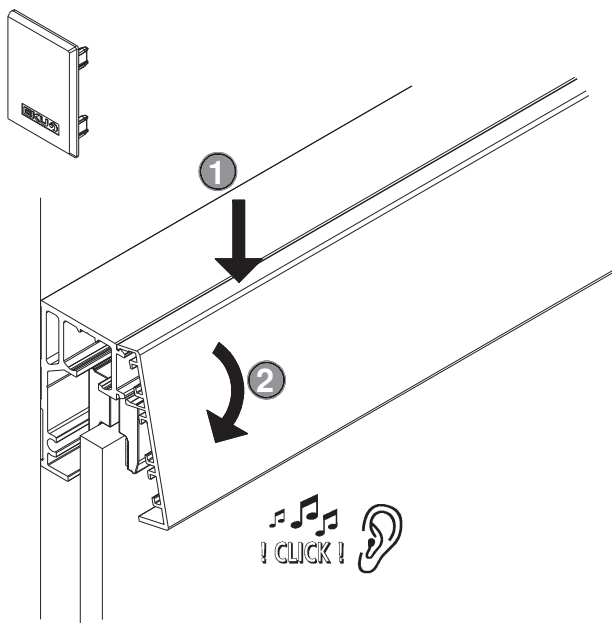

S

mit
with
avec