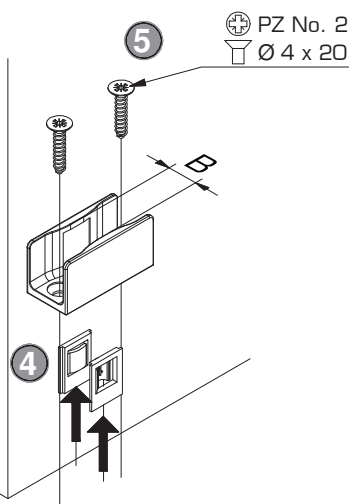

B mm	Combination mm
6	8 + 8
8	4 + 8