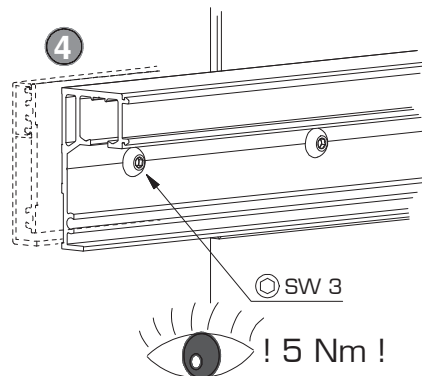

2

3

B mm	Combination mm
6	8 + 8
8	4 + 8

M

EKU PORTA® 40 GE

Glaswandmontage | Glass wall mounting | Montage mural sur vitrage

N

Mit Glasreiniger
With a glass cleaner
Avec nettoyeur de
verre
(z.B. S-151 3M)