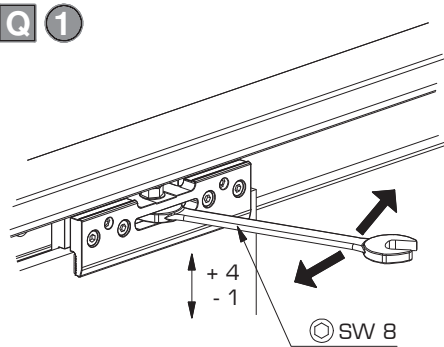

EKU PORTA® 40 GE

Glaswandmontage | Glass wall mounting | Montage mural sur vitrage

N

Mit Glasreiniger
With a glass cleaner
Avec nettoyeur de
verre
(z.B. S-151 3M)

Mit Glasreiniger
With a glass cleaner
Avec nettoyeur de
verre
(z.B. S-151 3M)

O

P

Q

R

Snail = 0.05 m/s

Running dog = 0.20 m/s

Türe
door
porte