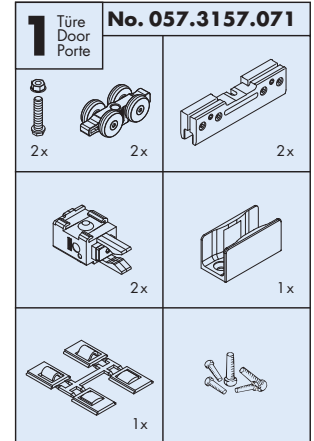

Garnituren / Sets / Garnitures

Gr./Size Art. No.

■ 6000 mm 057.3146.600

⊛ 6000 mm 057.3146.602

■ 6000 mm 053.3195.600

⊛ 6000 mm 053.3195.602

■ 36 mm 057.3107.071

■ 36 mm 057.3107.072

⊛ 36 mm 057.3107.075

⊛ 36 mm 057.3107.076

053.3192.071

EKU PORTA® 40 GE

Glaswandmontage | Glass wall mounting | Montage mural sur vitrage

Glaswand | glass wall | vitrage →

Garnituren / Sets / Garnitures

Anzahl Glasbohrungen =
Mengen 057.3163.071
Number of glass drillings =
quantity 057.3163.071
Nombre de perçages dans le verre =
Quantités d'articles Référence 057.3163.071