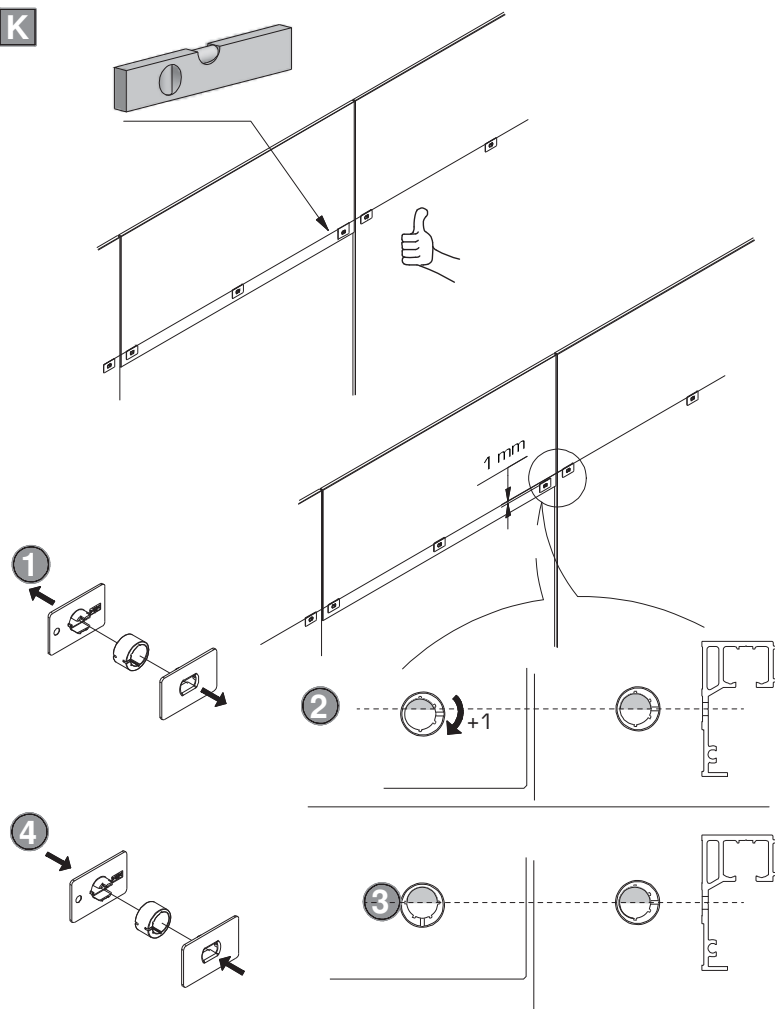

EKU PORTA® 40 GE

Glaswandmontage | Glass wall mounting | Montage mural sur vitrage

I

J

K

EKU PORTA® 40 GE

Glaswandmontage | Glass wall mounting | Montage mural sur vitrage

L 1

2

3

B mm	Combination mm
6	8 + 8
8	4 + 8

M

EKU PORTA® 40 GE

Glaswandmontage | Glass wall mounting | Montage mural sur vitrage

N

Mit Glasreiniger
With a glass cleaner
Avec nettoyeur de
verre
(z.B. S-151 3M)