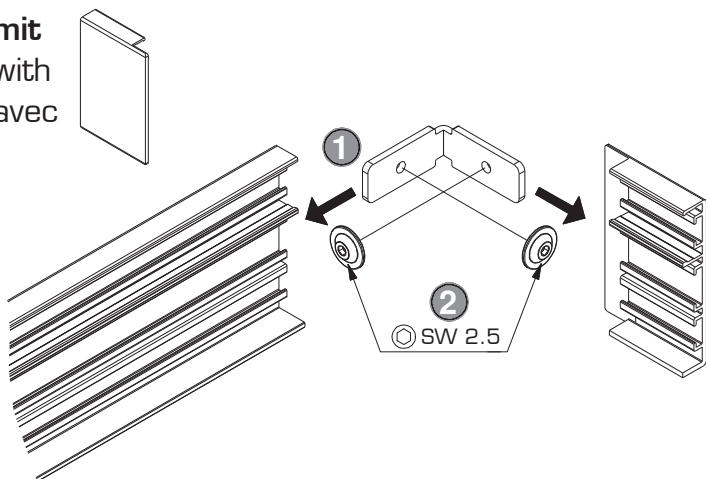

T

mit
with
avec