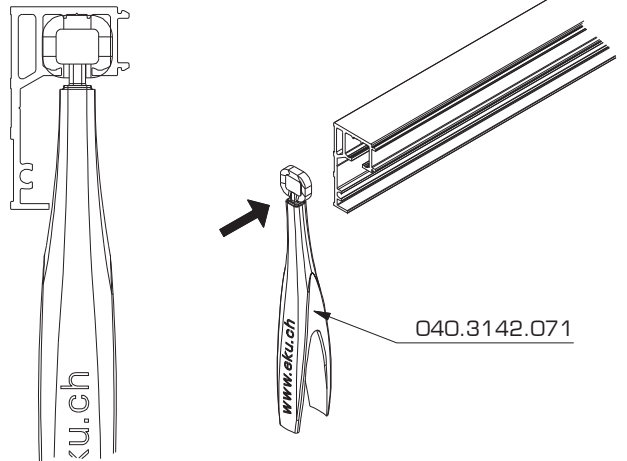

EKU PORTA® 40 GE

Glaswandmontage | Glass wall mounting | Montage mural sur vitrage

Werkzeug | tool | outil

- ⊕ PZ: 2
- ⊖ SW: 3
- ⊗ TX: 8
- ⊖ No.:
- ⊖ SW: 8

A

B 1

2

C

D 2x