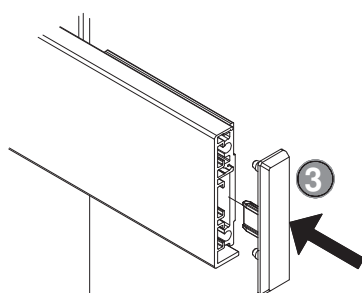

2

3

B mm	Combination mm
6	8 + 8
8	4 + 8

M

EKU PORTA® 40 GE

Glaswandmontage | Glass wall mounting | Montage mural sur vitrage

N

Mit Glasreiniger
With a glass cleaner
Avec nettoyeur de
verre
(z.B. S-151 3M)