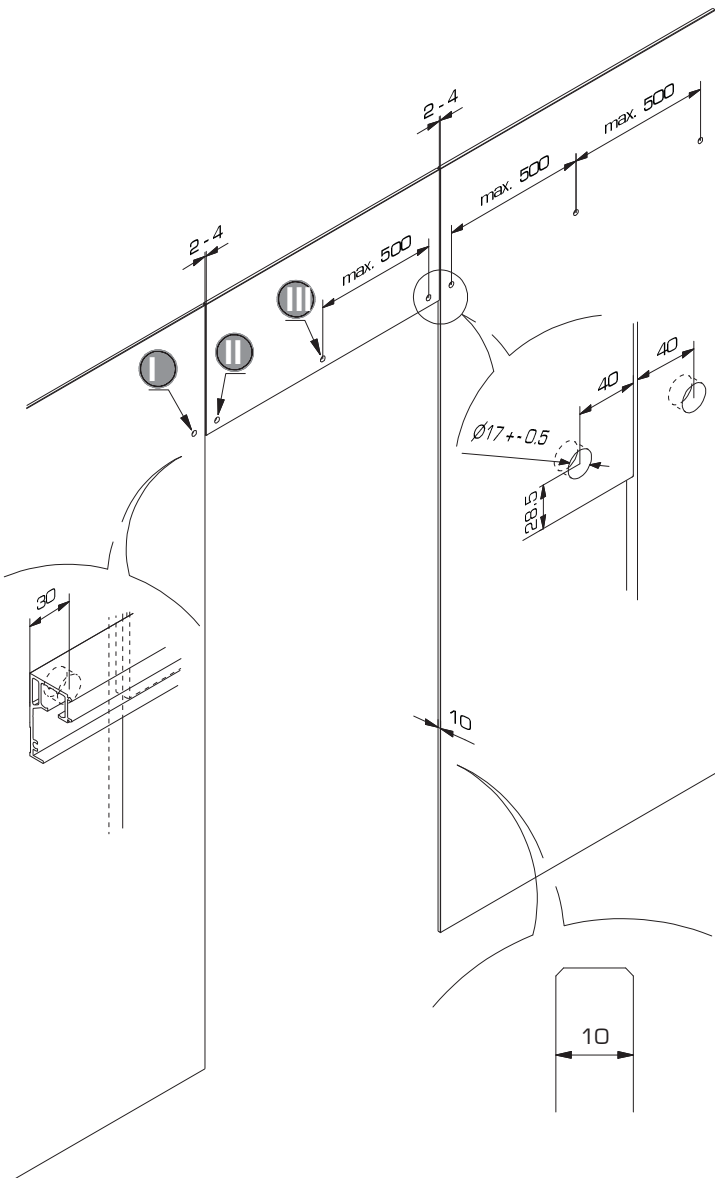

20 m 057.3072.001

EKU PORTA® 40 GE

Glaswandmontage | Glass wall mounting | Montage mural sur vitrage

Werkzeug | tool | outil

- ⊕ PZ: 2
- ⊖ SW: 3
- ⊗ TX: 8
- ⊖ No.:
- ⊖ SW: 8

A

B 1

2