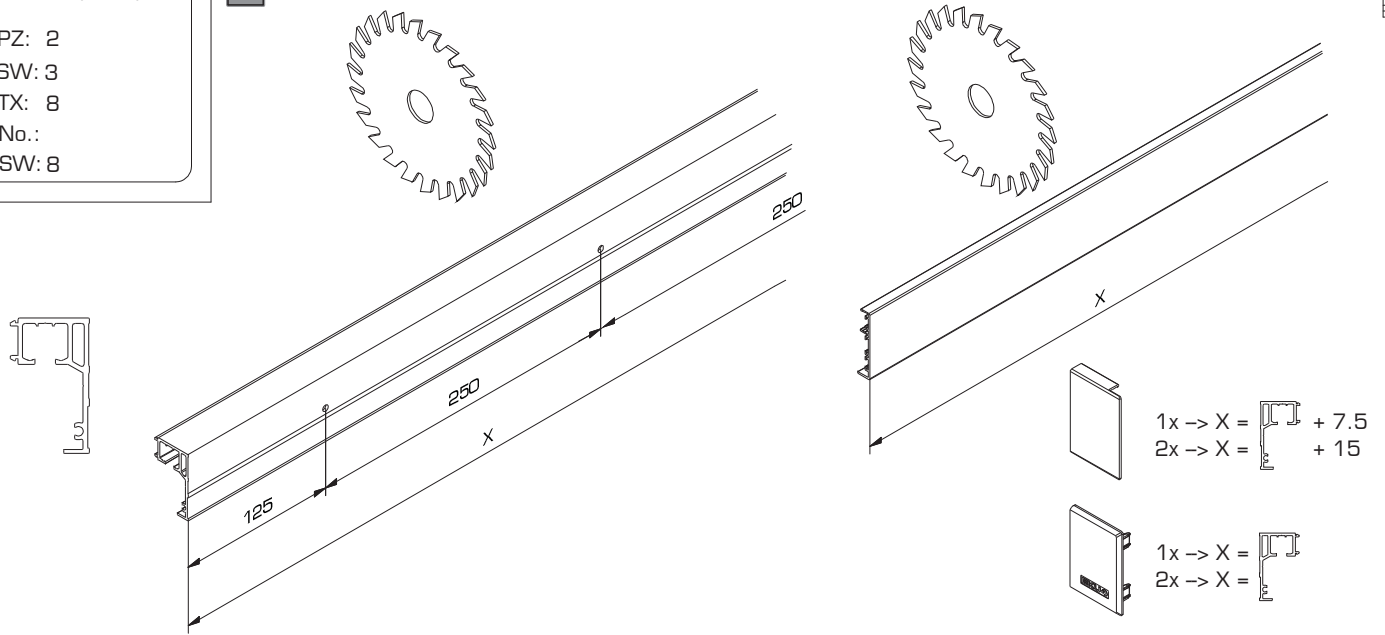

20 m 057.3072.001

EKU PORTA® 40 GE

Glaswandmontage | Glass wall mounting | Montage mural sur vitrage

Werkzeug | tool | outil

- ⊕ PZ: 2
- ⊖ SW: 3
- ⊗ TX: 8
- ⊖ No.:
- ⊖ SW: 8

A

B 1

2