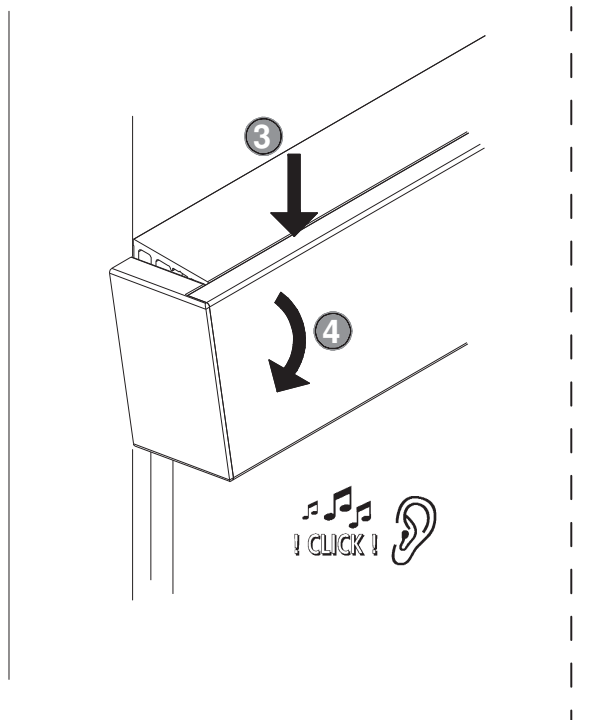

T

mit
with
avec