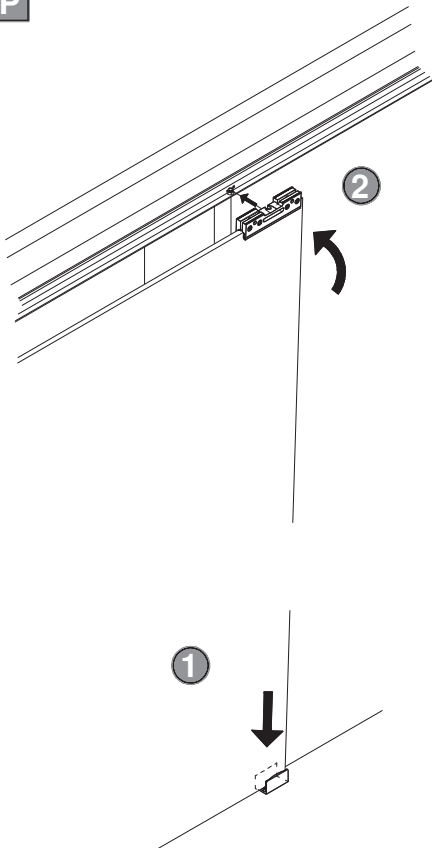

EKU PORTA® 40 GE

Glaswandmontage | Glass wall mounting | Montage mural sur vitrage

N

Mit Glasreiniger
With a glass cleaner
Avec nettoyeur de
verre
(z.B. S-151 3M)

Mit Glasreiniger
With a glass cleaner
Avec nettoyeur de
verre
(z.B. S-151 3M)

O

P

Q

R

Snail = 0.05 m/s

Running dog = 0.20 m/s

Türe
door
porte