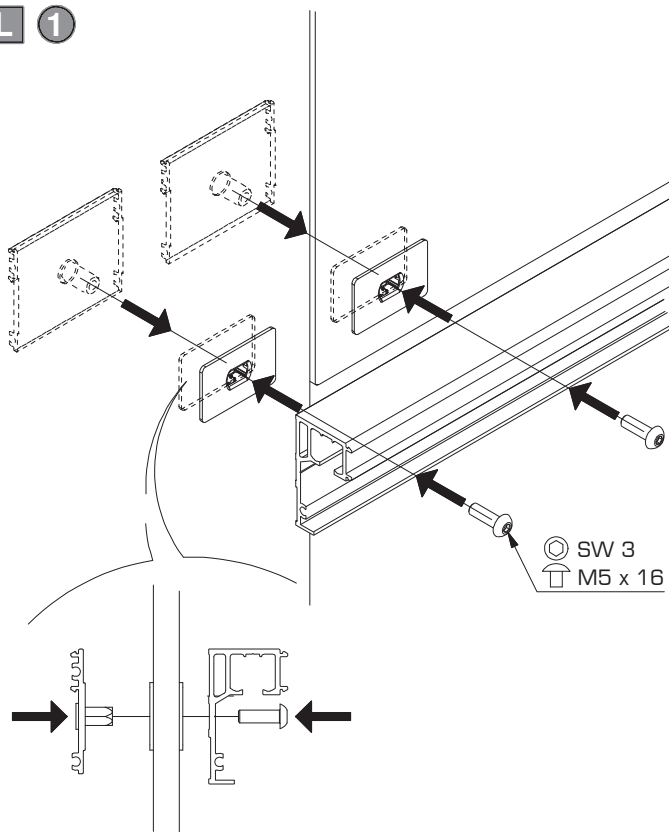

EKU PORTA® 40 GE

Glaswandmontage | Glass wall mounting | Montage mural sur vitrage

I

J

K

EKU PORTA® 40 GE

Glaswandmontage | Glass wall mounting | Montage mural sur vitrage

L 1