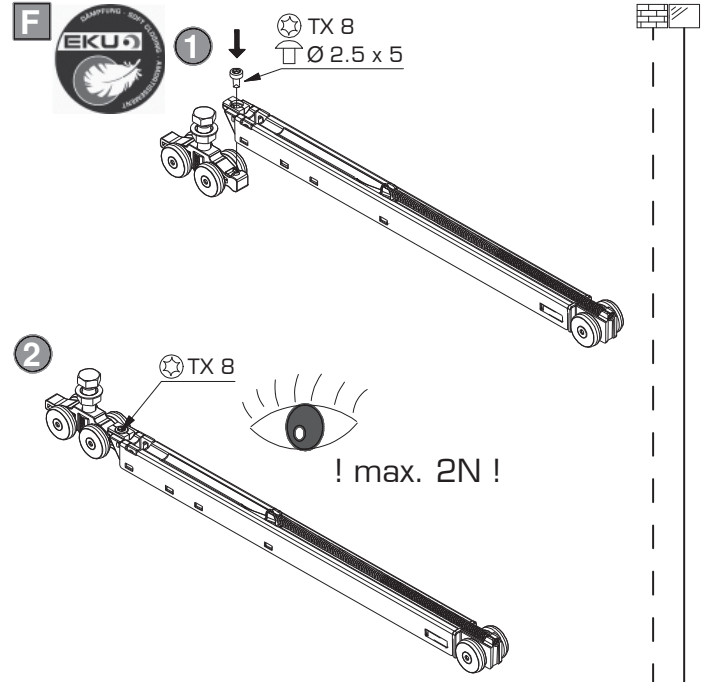

20 m 057.3072.001

EKU PORTA® 40 GE

Glaswandmontage | Glass wall mounting | Montage mural sur vitrage

Werkzeug | tool | outil

- ⊕ PZ: 2
- ⊖ SW: 3
- ⊗ TX: 8
- ⊖ No.:
- ⊖ SW: 8

A

B 1

2

C

D 2x

EKU PORTA® 40 GE

Glaswandmontage | Glass wall mounting | Montage mural sur vitrage

Empfehlung: Der Zugang zu den Dämpfungskomponenten sollte jederzeit möglich sein. Demontierbare Laufschiene planen.