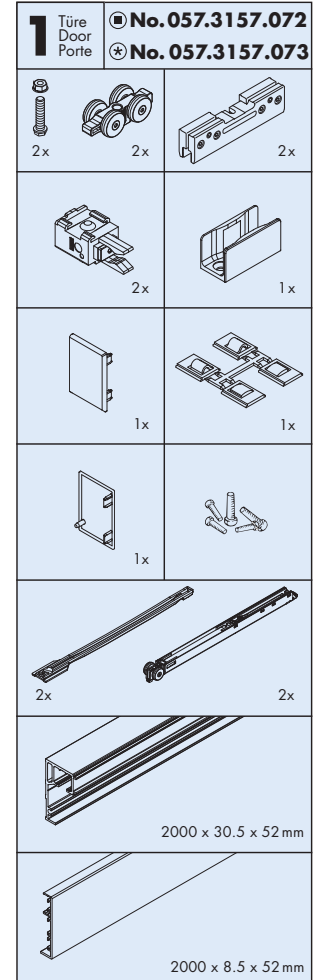

Blendenendstück-Set, Alu

Panel end component set, aluminium
Jeu d'extrémités de cache, en alu

links, left, à gauche
rechts, right, à droite

Endkappen-Set, Kunststoff anthrazit

End cap set, plastic anthracite
Jeu d'embouts, plastique anthracite

Garnituren / Sets / Garnitures

Gr./Size Art. No.

■ 6000 mm 057.3146.600

⊛ 6000 mm 057.3146.602

■ 6000 mm 053.3195.600

⊛ 6000 mm 053.3195.602

■ 36 mm 057.3107.071

■ 36 mm 057.3107.072