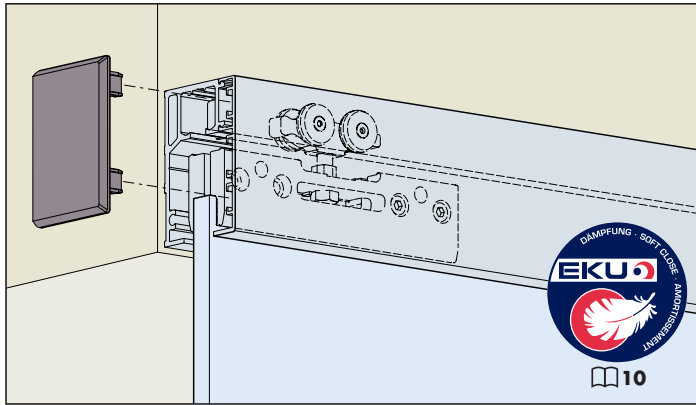

Montageanleitung Mounting instructions Instructions de montage

EKU PORTA® 40 GE

Anforderungen erfüllt nach:
Comply with the requirements of:
Correspondent aux exigences selon:
EN 1527 / DIN 68859

■ Eloxiert