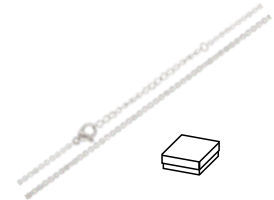

HALSKETTE SKYLA

GRÖSSE 17MM | KETTE 44CM | EDELSTAHL

HOLZ - NUSS

CHF 18.29

11