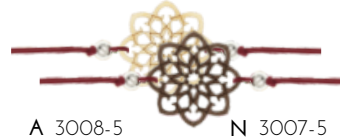

# ARM BAND FINE

GRÖSSE 20MM | METALLPERLE | NYLON ARMBAND

HOLZ - AHORN | NUSS

WEINROT, SCHWARZ, SMARAGDGRÜN, LICHTGRAU, MINTGRÜN, LILA, ROSA

BLUME DES LEBENS

BAUM DES LEBENS

MANDALA

SONNE