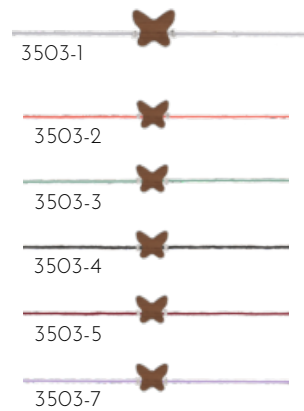

ARM BAND GLÜCKSKNOTEN

GRÖSSE 10MM | METALLPERLE | NYLON ARMBAND

HOLZ - NUSS | ANGEBRACHT AUF SPRUCHKÄRTCHEN

LICHTGRAU, KORALLROT, MINTGRÜN, SCHWARZ, WEINROT, LILA

hinfallen,
aufstehen,
Krone richten
und weitergehen

♥ Lass dein
Herz
dein Kompass
sein

“*Schmetterlinge*
im Bauch

★ Genieße die
*Stern*stunden
des Lebens

GRÖSSENVERSTELLBAR

CHF 6.30