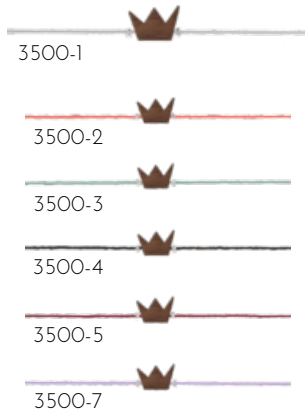

# ARM BAND GLÜCKSKNOTEN

GRÖSSE 10MM | METALLPERLE | NYLON ARMBAND

HOLZ - NUSS | ANGEBRACHT AUF SPRUCHKÄRTCHEN

LICHTGRAU, KORALLROT, MINTGRÜN, SCHWARZ, WEINROT, LILA

hinfallen,  
aufstehen,  
*Krone* richten  
und weitergehen