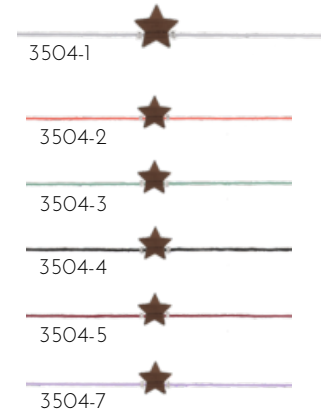

★ Genieße die
*Stern*stunden
des Lebens