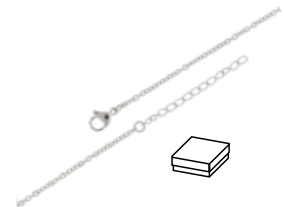

# ARMBAND SKYLA

GRÖSSE 13MM | ARMBANDKETTE 19,5CM | EDELSTAHL

HOLZ - NUSS

**BLUME DES LEBENS**  
3950

**BAUM DES LEBENS**  
3951

**MANDALA**  
3952

**SONNE**  
3954

**NOTEN**  
3955

**PUSTEBLUME**  
3956

**PFOTE**  
3957

**HERZ**  
3961

**HIRSCH**  
3962

**EDELWEISS**  
3963

**BERG**  
3966

CHF 15.76  
10

# HALSKETTE SKYLA

GRÖSSE 17MM | KETTE 44CM | EDELSTAHL

HOLZ - NUSS

BLUME DES LEBENS  
4950

BAUM DES LEBENS  
4951

MANDALA  
4952

SONNE  
4954

NOTEN  
4955