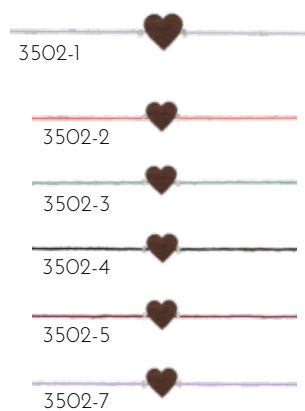

♥ Lass dein
Herz
dein Kompass
sein

“*Schmetterlinge*
im Bauch