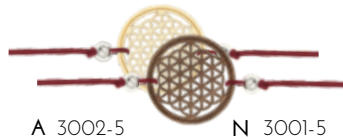

ARM BAND FINE

GRÖSSE 20MM | METALLPERLE | NYLON ARMBAND

HOLZ - AHORN | NUSS

WEINROT, SCHWARZ, SMARAGDGRÜN, LICHTGRAU, MINTGRÜN, LILA, ROSA

BLUME DES LEBENS