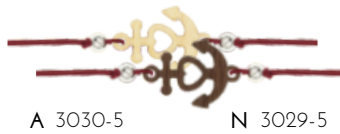

# ARMBAND FINE

GRÖSSE 20MM | METALLPERLE | NYLON ARMBAND

HOLZ - AHORN | NUSS

WEINROT, SCHWARZ, SMARAGDGRÜN, LICHTGRAU, MINTGRÜN, LILA, ROSA

A 3044-5 N 3043-5

WELTKUGEL

A 3026-5 N 3025-5

FEDER