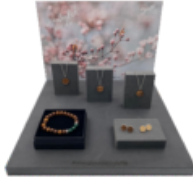

POS DISPLAYS

NACHHALTIGE VERKAUFSDISPLAYS

PRÄSENTATIONSDISPLAY
0040

CHF 62.50