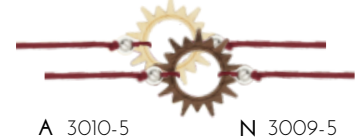

# ARM BAND FINE

GRÖSSE 20MM | METALLPERLE | NYLON ARMBAND

HOLZ - AHORN | NUSS

WEINROT, SCHWARZ, SMARAGDGRÜN, LICHTGRAU, MINTGRÜN, LILA, ROSA

BLUME DES LEBENS

BAUM DES LEBENS

MANDALA

SONNE