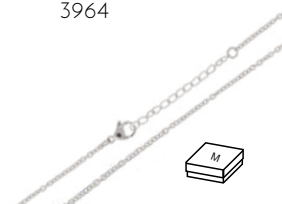

3962

EDELWEISS

3963

TIROLER ADLER

3964

14 | UVP €34,90

16

ARMBAND SKYLA

GRÖSSE 13MM | ARMBANDKETTE 19,5CM + 4CM | EDELSTAHL

HOLZ - NUSS

STEIRISCHER PANTHER
3965

BERG 
3966

FISCH
3967

ENGEL
3968

KREUZ MODERN
3970

SCHNEEFLOCKE
3971