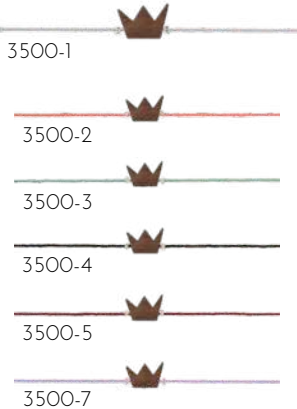

GRÖSSENVERSTELLBAR

8 | UVP €19,90

46

ARM BAND GLÜCKSKNOTEN

GRÖSSE 10MM | METALLPERLE | NYLON ARMBAND
HOLZ - NUSS | ANGEBRACHT AUF SPRUCHKÄRTCHEN
LICHTGRAU, KORALLROT, MINTGRÜN, SCHWARZ, WEINROT, LILA

hinfallen,
aufstehen,
Krone richten
und weitergehen