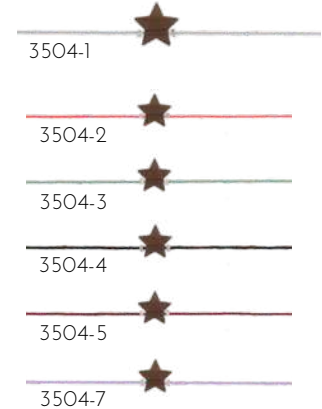

★ Genieße die
Sternstunden
des Lebens