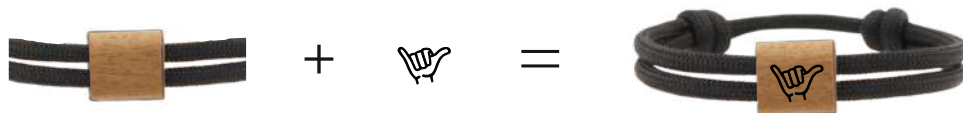

12 | UVP €29,90

37

MACH'S ZU DEINEM PRODUKT!

WÄHLE ZWEI MOTIVE UND KREIERE DEINE ARMBÄNDER - BESTELLBAR AB 50 STK / MOTIV
KOSTENLOSE DESIGN ERSTELLUNG

PK01

PK02

PK03

PK04