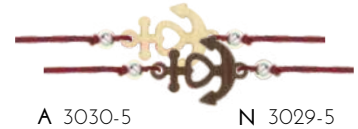

A 3030-5 N 3029-5