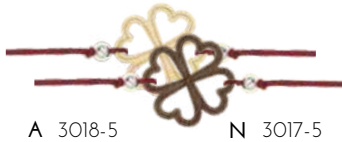

44

ARM BAND FINE

GRÖSSE 20MM | METALLPERLE | NYLON ARMBAND

HOLZ - AHORN | NUSS

WEINROT, SCHWARZ, SMARAGDGRÜN, KORALLROT, LICHTGRAU, MINTGRÜN, LILA, ROSA

A 3018-5 N 3017-5

KLEEBLATT

A 3044-5 N 3043-5