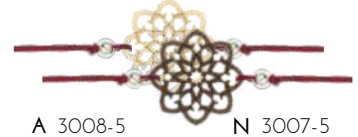

A 3008-5 N 3007-5