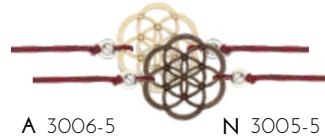

A 3006-5 N 3005-5