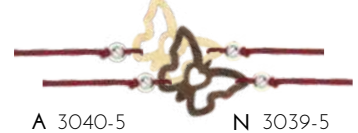

A 3040-5 N 3039-5