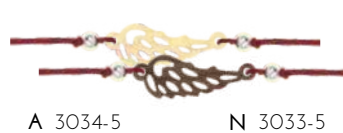

A 3034-5 N 3033-5