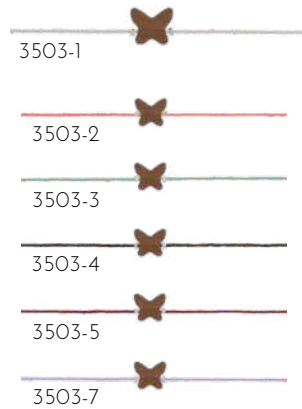

“Schmetterlinge
im Bauch