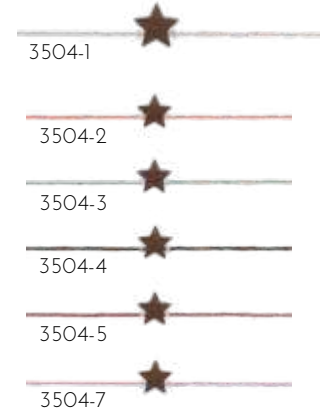

★ Genieße die
Sternstunden
des Lebens