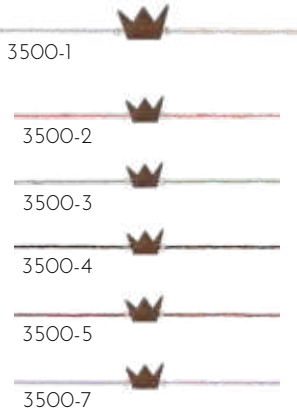

47

ARM BAND GLÜCKSKNOTEN

GRÖSSE 10MM | METALLPERLE | NYLON ARMBAND
HOLZ - NUSS | ANGEBRACHT AUF SPRUCHKÄRTCHEN
LICHTGRAU, KORALLROT, MINTGRÜN, SCHWARZ, WEINROT, LILA

hinfallen,
aufstehen,
Krone richten
und weitergehen