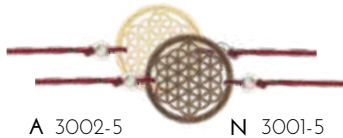

PK45

PK46

PK47

PK48

ARMAND FINE

GRÖSSE 20MM | METALLPERLE | NYLON ARMBAND

HOLZ - AHORN | NUSS

WEINROT, SCHWARZ, SMARAGDGRÜN, KORALLROT, LICHTGRAU, MINTGRÜN, LILA, ROSA