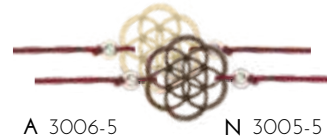

A 3006-5 N 3005-5