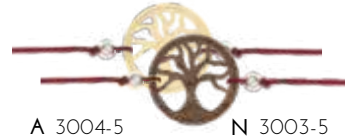

A 3004-5 N 3003-5