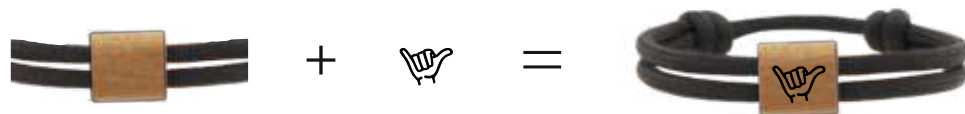

MACH'S ZU DEINEM PRODUKT!

WÄHLE ZWEI MOTIVE UND KREIERE DEINE ARMBÄNDER - BESTELLBAR AB 50 STK / MOTIV
KOSTENLOSE DESIGN ERSTELLUNG

PK01

PK02

PK03

PK04

PK05

PK06

PK07

PK08

PK09

PK10

PK11

PK12

PK13

PK14

PK15

PK16

PK17

PK18

PK19

PK20

PK21

PK22

PK23

PK24