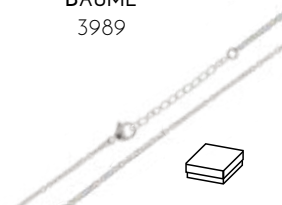

ARMBAND SKYLA

GRÖSSE 13MM | ARMBANDKETTE 19,5CM | EDELSTAHL

HOLZ - NUSS

TOP
Seller

14 | UVP €34,90

17