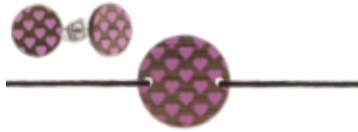

STAMP SCHMUCK SET

GRÖSSE 20MM | NYLON ARMBAND | EDELSTAHL OHRSTECKER

HOLZ - NUSS

HERZ

STERN

SCHMETTERLING

WEISS

8320

8323

8326

PINK

8321

8324

8327

MINT

8322

8325

8328

GRÖSSENVERSTELLBAR

10 | UVP €24,90

36