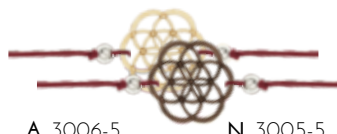

A 3006-5 N 3005-5