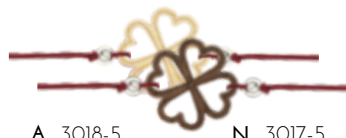

ARMBAND FINE

GRÖSSE 20MM | METALLPERLE | NYLON ARMBAND

HOLZ - AHORN | NUSS

WEINROT, SCHWARZ, SMARAGDGRÜN, KORALLROT, LICHTGRAU, MINTGRÜN, LILA, ROSA

A 3018-5 N 3017-5