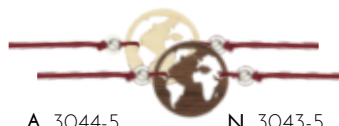

A 3044-5 N 3043-5