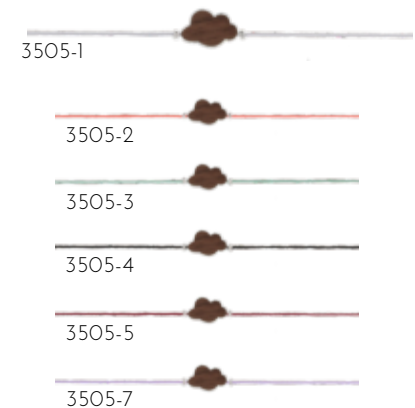

gemeinsam
auf Wolke
sieben