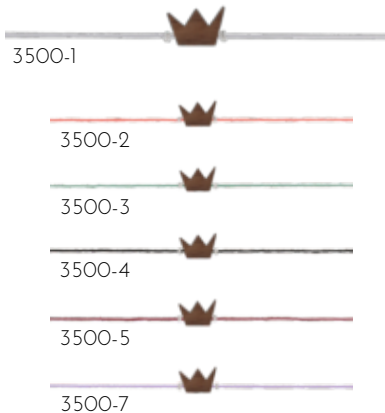

ARMBAND GLÜCKSKNOTEN

GRÖSSE 10MM | METALLPERLE | NYLON ARMBAND
HOLZ - NUSS | ANGEBRACHT AUF SPRUCHKÄRTCHEN
LICHTGRAU, KORALLROT, MINTGRÜN, SCHWARZ, WEINROT, LILA

hinfallen,
aufstehen,
Krone richten
und weitergehen