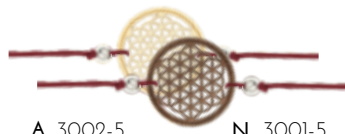

SEESTERN
4214

ROSE
4216

4,80 | UVP €11,90

23

ARM BAND FINE

GRÖSSE 20MM | METALLPERLE | NYLON ARMBAND

HOLZ - AHORN | NUSS

WEINROT, SCHWARZ, SMARAGDGRÜN, KORALLROT, LICHTGRAU, MINTGRÜN, LILA, ROSA