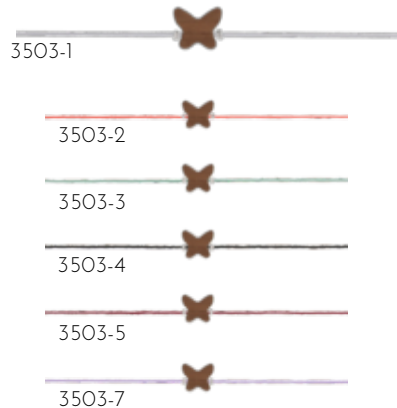

ARMBAND GLÜCKSKNOTEN

GRÖSSE 10MM | METALLPERLE | NYLON ARMBAND
HOLZ - NUSS | ANGEBRACHT AUF SPRUCHKÄRTCHEN
LICHTGRAU, KORALLROT, MINTGRÜN, SCHWARZ, WEINROT, LILA

„Schmetterlinge
im Bauch