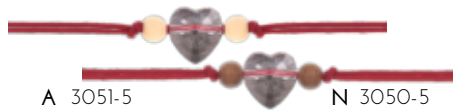

A 3051-5 N 3050-5