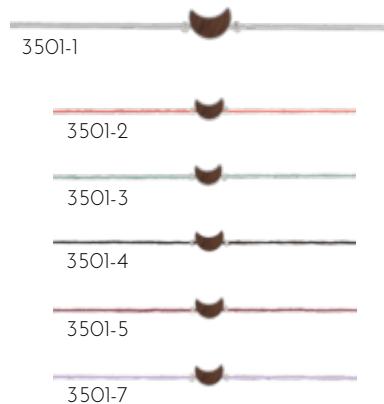

A 3053-7 N 3052-7

A 3055-8 N 3054-8

A 3051-8 N 3050-8

A 3053-8 N 3052-8

GRÖSSENVERSTELLBAR

7,20 | UVP €17,90

29

ARMBAND GLÜCKSKNOTEN

GRÖSSE 10MM | METALLPERLE | NYLON ARMBAND
HOLZ - NUSS | ANGEBRACHT AUF SPRUCHKÄRTCHEN
LICHTGRAU, KORALLROT, MINTGRÜN, SCHWARZ, WEINROT, LILA

hinfallen,
aufstehen,
Krone richten
und weitergehen

bis
zum **Mond** und
wieder zurück ←