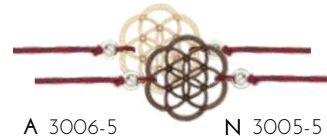

# ARMAND FINE

GRÖSSE 20MM | METALLPERLE | NYLON ARMBAND

HOLZ - AHORN | NUSS

WEINROT, SCHWARZ, SMARAGDGRÜN, KORALLROT, LICHTGRAU, MINTGRÜN, LILA, ROSA

A 3002-5 N 3001-5

BLUME DES LEBENS

A 3004-5 N 3003-5

BAUM DES LEBENS