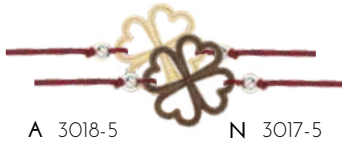

# ARM BAND FINE

GRÖSSE 20MM | METALLPERLE | NYLON ARMBAND

HOLZ - AHORN | NUSS

WEINROT, SCHWARZ, SMARAGDGRÜN, KORALLROT, LICHTGRAU, MINTGRÜN, LILA, ROSA

A 3018-5 N 3017-5

KLEEBLATT

A 3020-5 N 3019-5

INFINITY CROSS