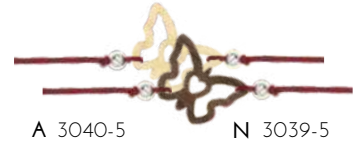

A 3040-5 N 3039-5