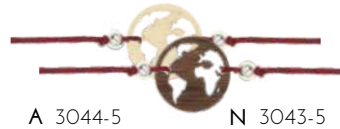

# ARM BAND FINE

GRÖSSE 20MM | METALLPERLE | NYLON ARMBAND

HOLZ - AHORN | NUSS

WEINROT, SCHWARZ, SMARAGDGRÜN, KORALLROT, LICHTGRAU, MINTGRÜN, LILA, ROSA

A 3018-5 N 3017-5

KLEEBLATT

A 3020-5 N 3019-5

INFINITY CROSS