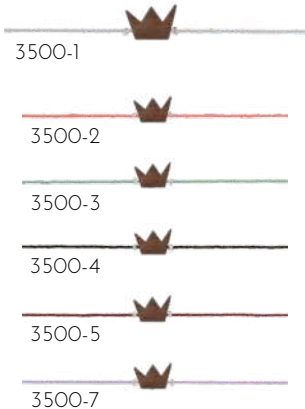

# ARM BAND GLÜCKSKNOTEN

GRÖSSE 10MM | METALLPERLE | NYLON ARMBAND  
HOLZ - NUSS | ANGEBRACHT AUF SPRUCHKÄRTCHEN  
LICHTGRAU, KORALLROT, MINTGRÜN, SCHWARZ, WEINROT, LILA

hinfallen,  
aufstehen,  
**Krone** richten  
und weitergehen