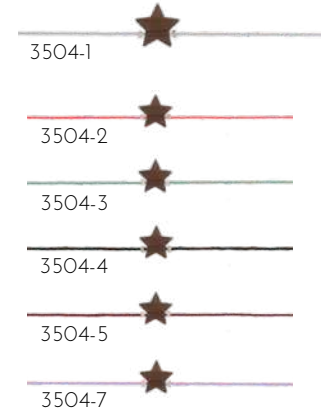

★ Genieße die
Sternstunden
des Lebens