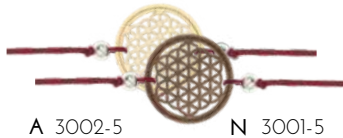

# ARMAND FINE

GRÖSSE 20MM | METALLPERLE | NYLON ARMBAND

HOLZ - AHORN | NUSS

WEINROT, SCHWARZ, SMARAGDGRÜN, KORALLROT, LICHTGRAU, MINTGRÜN, LILA, ROSA

A 3002-5 N 3001-5

BLUME DES LEBENS

A 3004-5 N 3003-5

BAUM DES LEBENS