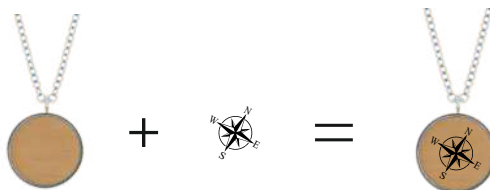

MACH'S ZU DEINEM PRODUKT!

WÄHLE ZWEI MOTIVE UND KREIERE DEINE HALSKETTEN - BESTELLBAR AB 25 STK / MOTIV
KOSTENLOSE DESIGN ERSTELLUNG

PS01

PS02

PS03

PS04

PS05

PS06

PS07

PS08

PS09

PS10

PS11

PS12

PS13

PS14

PS15

PS16

PS17

PS18

PS19

PS20

PS21

PS22