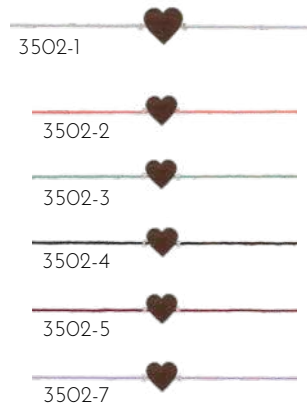

♥ Lass dein
Herz
dein Kompass
sein