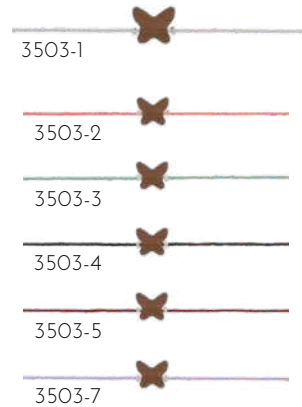

“Schmetterlinge
im Bauch