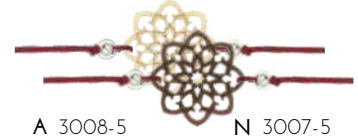

A 3008-5 N 3007-5