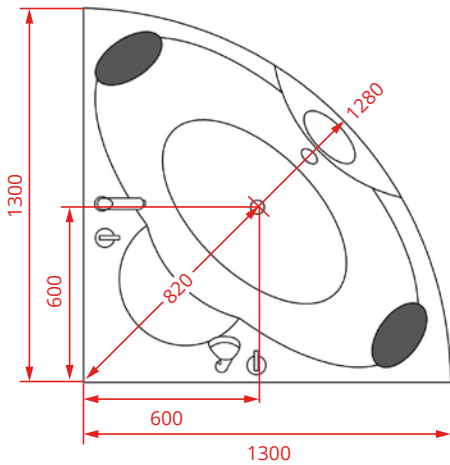

Technische Daten

MATERIAL	durchgefärbtes hochwertiges Sanitäracryl
FARBE	weiß
ABMESSUNGEN	ca. 130 x 130 x 62 cm (L/B/H)
FÜLLMENGE	ca. 180 Liter
GEWICHT	ca. 42 Kg (mit Verpackung ca. 58 Kg)
Artikel-Nr.	28200