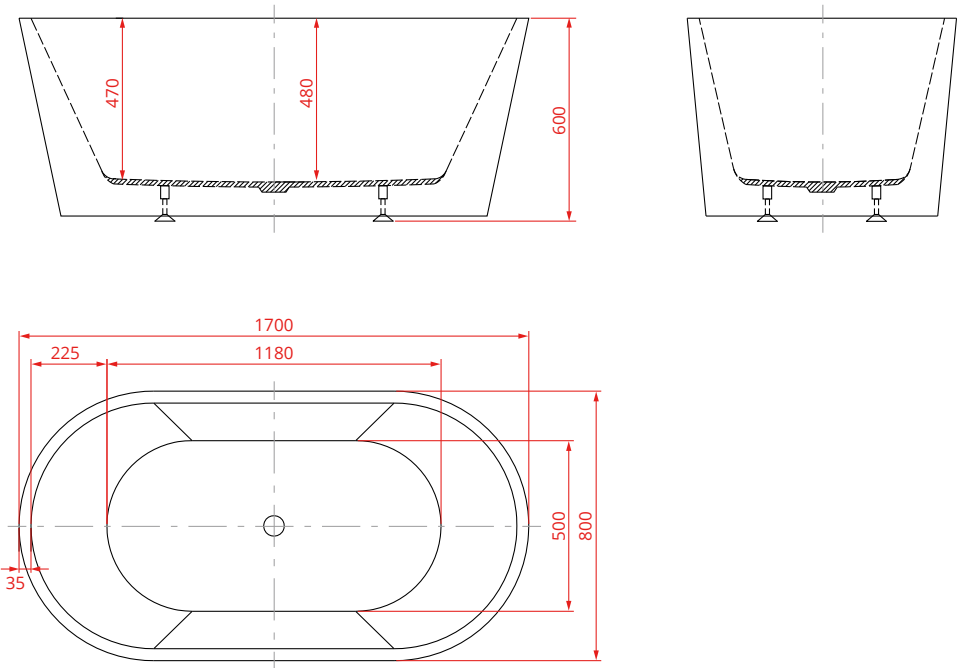

Technische Daten

MATERIAL	durchgefärbtes hochwertiges Sanitäracryl
FARBE	weiß
ABMESSUNGEN	ca. 170 x 80 x 60 cm (L/B/H)
FÜLLMENGE	ca. 330 Liter
GEWICHT	ca. 51 Kg (mit Verpackung ca. 60 Kg)
Artikel-Nr.	28016