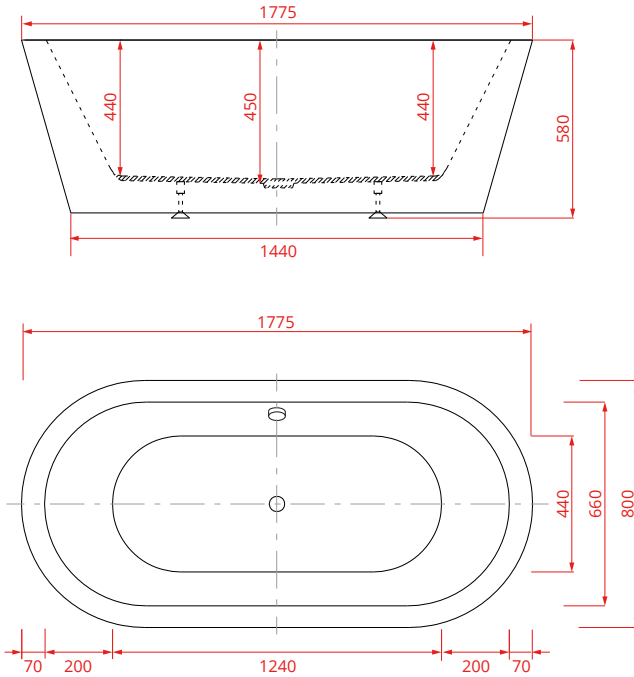

## Technische Daten

MATERIAL	durchgefärbtes hochwertiges Sanitäracryl
FARBE	weiß
ABMESSUNGEN	ca. 180 x 80 x 61 cm (L/B/H)
FÜLLMENGE	ca. 360 Liter
GEWICHT	ca. 71 Kg (mit Verpackung ca. 80 Kg)
Artikel-Nr.	28012

## Technische Daten

MATERIAL	durchgefärbtes hochwertiges Sanitäracryl
FARBE	weiß
ABMESSUNGEN	ca. 177,5 x 80 x 58 cm (L/B/H)
FÜLLMENGE	ca. 350 Liter
GEWICHT	ca. 51 Kg (mit Verpackung ca. 60 Kg)
Artikel-Nr.	28014