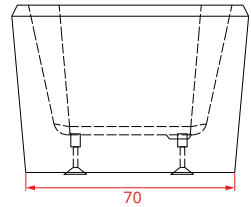

Technische Daten

MATERIAL	durchgefärbtes hochwertiges Sanitäracryl
FARBE	weiß
ABMESSUNGEN	ca. 180 x 80 x 61 cm (L/B/H)
FÜLLMENGE	ca. 360 Liter
GEWICHT	ca. 71 Kg (mit Verpackung ca. 80 Kg)
Artikel-Nr.	28012