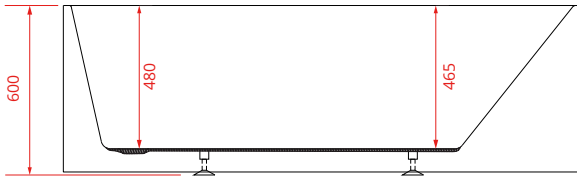

## Technische Daten

MATERIAL	durchgefärbtes hochwertiges Sanitäracryl
FARBE	erhältlich in der Farbe <b>weiß</b> oder <b>weiß / schwarz</b>
ABMESSUNGEN	ca. 170 x 80 x 60 cm (L/B/H)
FÜLLMENGE	ca. 340 Liter
GEWICHT	ca. 77 Kg (mit Verpackung ca. 86 Kg)
Artikel-Nr.	<b>28004</b> fb. weiß
	<b>28006</b> fb. weiß / schwarz