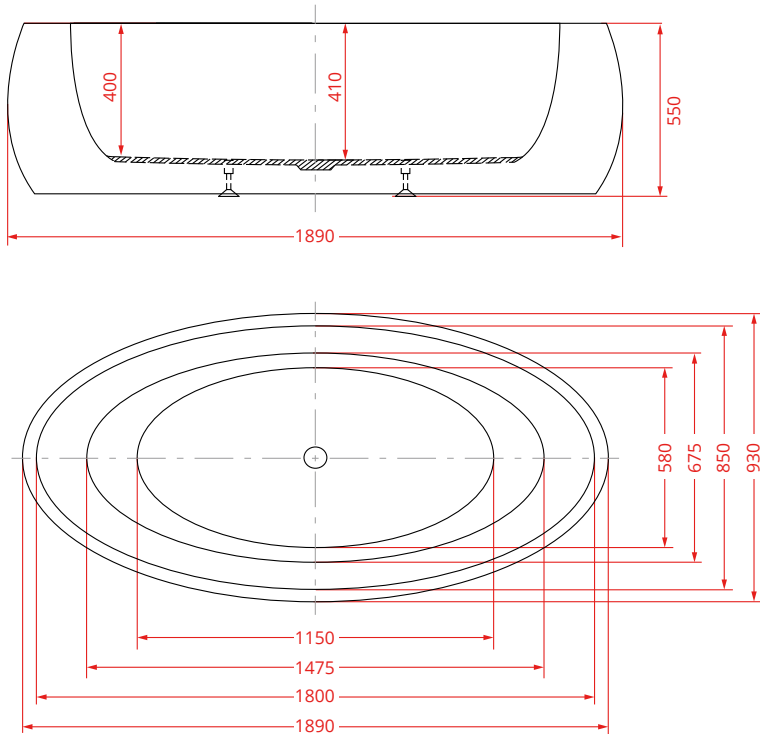

Technische Daten

MATERIAL	durchgefärbtes hochwertiges Sanitäracryl
FARBE	weiß
ABMESSUNGEN	ca. 189 x 93 x 55 cm (L/B/H)
FÜLLMENGE	ca. 260 Liter
GEWICHT	ca. 70 Kg (mit Verpackung ca. 79 Kg)
Artikel-Nr.	28026 1890 mm