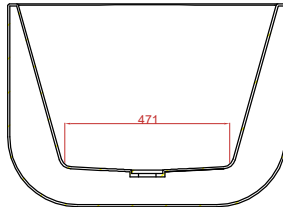

Technische Daten

MATERIAL	durchgefärbtes hochwertiges Sanitäracryl
FARBE	weiß
ABMESSUNGEN	ca. 170 x 80 x 58 cm (L/B/H)
FÜLLMENGE	ca. 320 Liter
GEWICHT	ca. 49 Kg (ohne Verpackung)
Artikel-Nr.	28060