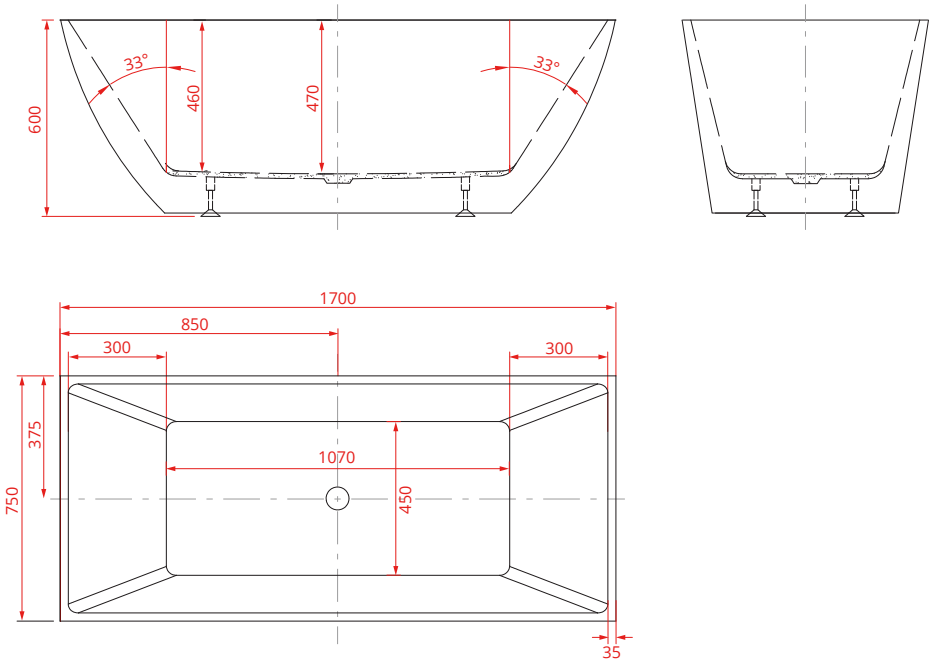

Technische Daten

MATERIAL	durchgefärbtes hochwertiges Sanitäracryl
FARBE	weiß
ABMESSUNGEN	ca. 170 x 75 x 60 cm (L/B/H)
FÜLLMENGE	ca. 290 Liter
GEWICHT	ca. 55 Kg (mit Verpackung ca. 64 Kg)
Artikel-Nr.	28030