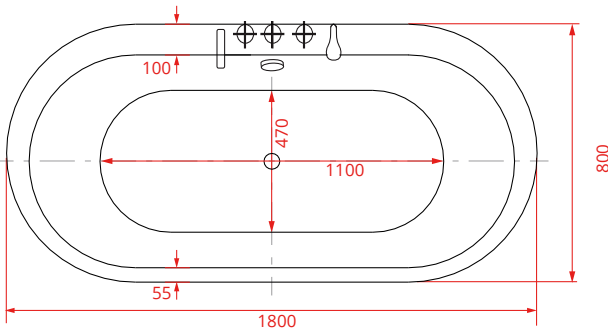

Technische Daten

MATERIAL	durchgefärbtes hochwertiges Sanitäracryl
FARBE	weiß
ABMESSUNGEN	ca. 180 x 80 x 60 cm (L/B/H)
FÜLLMENGE	ca. 345 Liter
GEWICHT	ca. 63 Kg (mit Verpackung ca. 86 Kg)
Artikel-Nr.	28024