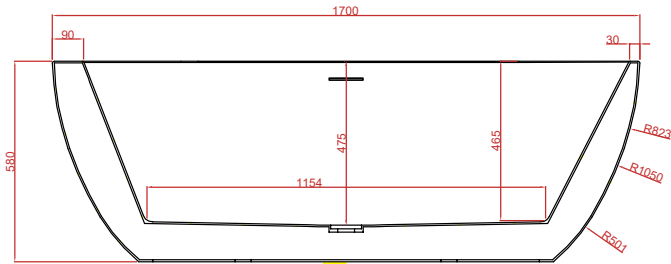

Modell:

H-LT703

Technische Daten

MATERIAL	durchgefärbtes hochwertiges Sanitäracryl
FARBE	weiß
ABMESSUNGEN	ca. 170 x 80 x 58 cm (L/B/H)
FÜLLMENGE	ca. 320 Liter
GEWICHT	ca. 45 Kg (ohne Verpackung)
Artikel-Nr.	28062