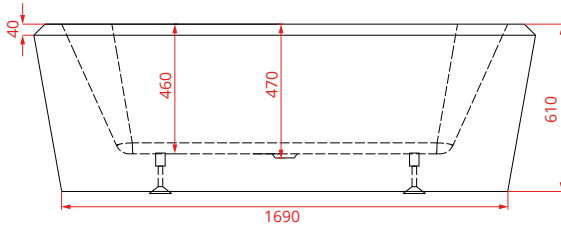

Technische Daten

MATERIAL	durchgefärbtes hochwertiges Sanitäracryl
FARBE	weiß
ABMESSUNGEN	ca. 180 x 80 x 61 cm (L/B/H)
FÜLLMENGE	ca. 360 Liter
GEWICHT	ca. 71 Kg (mit Verpackung ca. 80 Kg)
Artikel-Nr.	28012