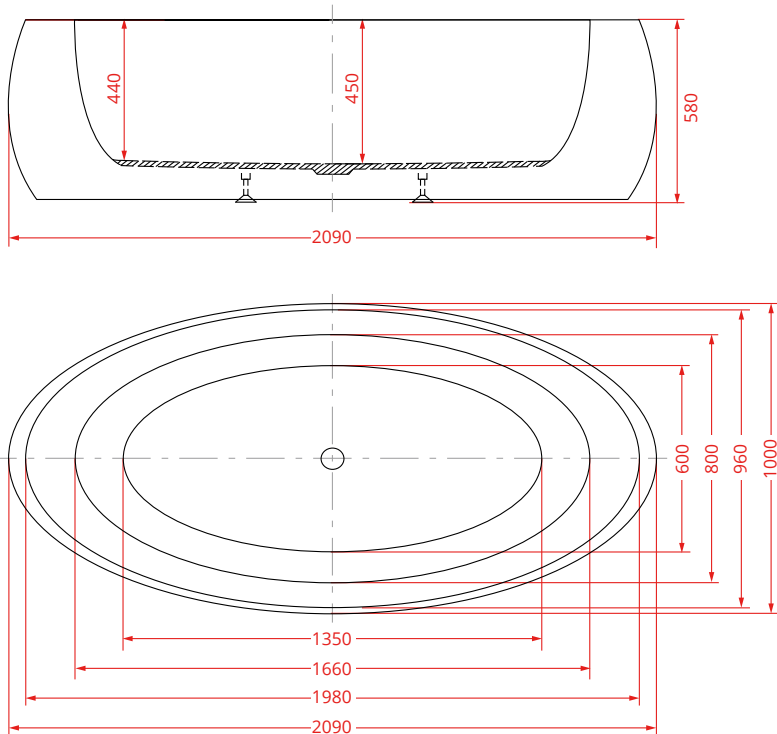

Technische Daten

MATERIAL	durchgefärbtes hochwertiges Sanitäracryl
FARBE	weiß
ABMESSUNGEN	ca. 209 x 100 x 58 cm (L/B/H)
FÜLLMENGE	ca. 325 Liter
GEWICHT	ca. 95 Kg (mit Verpackung ca. 110 Kg)
Artikel-Nr.	28027 2090 mm