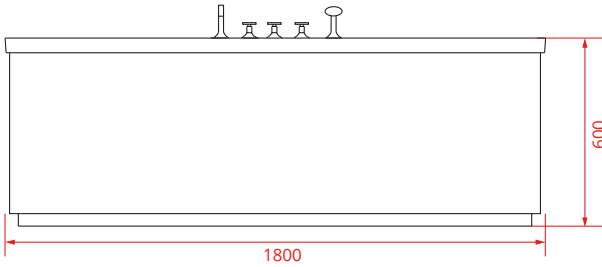

Technische Daten

MATERIAL	durchgefärbtes hochwertiges Sanitäracryl
FARBE	weiß
ABMESSUNGEN	ca. 180 x 80 x 60 cm (L/B/H)
FÜLLMENGE	ca. 345 Liter
GEWICHT	ca. 63 Kg (mit Verpackung ca. 86 Kg)
Artikel-Nr.	28024