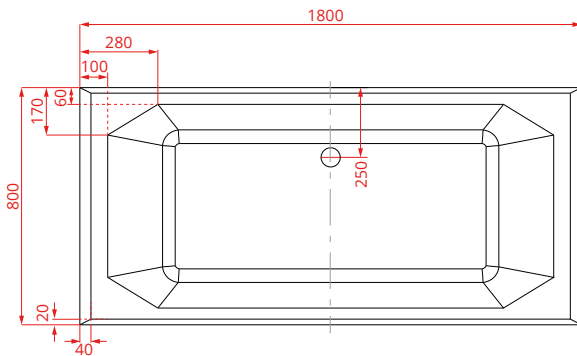

Technische Daten

MATERIAL	durchgefärbtes hochwertiges Sanitäracryl
FARBE	weiß
ABMESSUNGEN	ca. 180 x 80 x 61 cm (L/B/H)
FÜLLMENGE	ca. 360 Liter
GEWICHT	ca. 71 Kg (mit Verpackung ca. 80 Kg)
Artikel-Nr.	28012