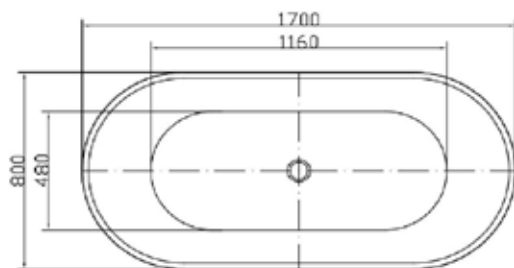

Technische Daten

MATERIAL	durchgefärbtes hochwertiges Sanitäracryl
FARBE	weiß
ABMESSUNGEN	ca. 170 x 80 x 58 cm (L/B/H)
FÜLLMENGE	ca. 300 Liter
GEWICHT	ca. 44 Kg (ohne Verpackung)
Artikel-Nr.	28061