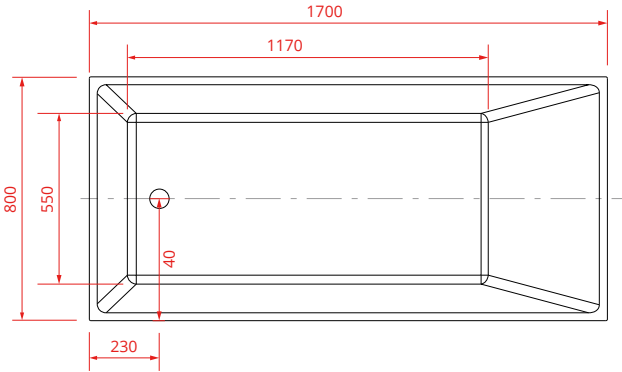

## Technische Daten

MATERIAL	durchgefärbtes hochwertiges Sanitäracryl
FARBE	erhältlich in der Farbe <b>weiß</b> oder <b>weiß / schwarz</b>
ABMESSUNGEN	ca. 170 x 80 x 60 cm (L/B/H)
FÜLLMENGE	ca. 350 Liter
GEWICHT	ca. 77 Kg (mit Verpackung ca. 86 Kg)
Artikel-Nr.	<b>28000</b> fb. weiß
	<b>28002</b> fb. weiß / schwarz

## Technische Daten

MATERIAL	durchgefärbtes hochwertiges Sanitäracryl
FARBE	erhältlich in der Farbe <b>weiß</b> oder <b>weiß / schwarz</b>
ABMESSUNGEN	ca. 170 x 80 x 60 cm (L/B/H)
FÜLLMENGE	ca. 340 Liter
GEWICHT	ca. 77 Kg (mit Verpackung ca. 86 Kg)
Artikel-Nr.	<b>28004</b> fb. weiß
	<b>28006</b> fb. weiß / schwarz