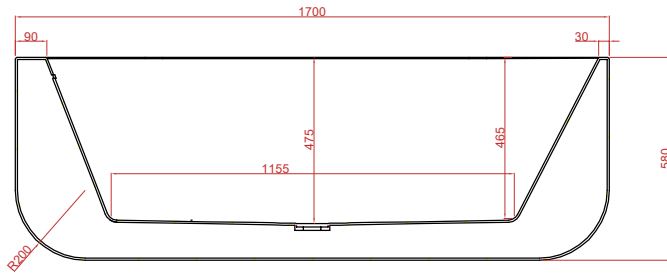

Technische Daten

MATERIAL	durchgefärbtes hochwertiges Sanitäracryl
FARBE	weiß
ABMESSUNGEN	ca. 170 x 80 x 58 cm (L/B/H)
FÜLLMENGE	ca. 320 Liter
GEWICHT	ca. 49 Kg (ohne Verpackung)
Artikel-Nr.	28060