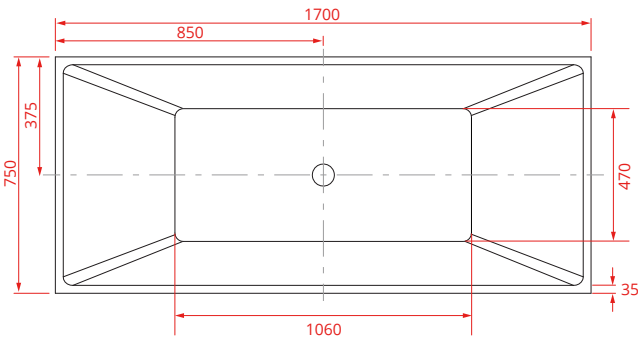

Technische Daten

MATERIAL	durchgefärbtes hochwertiges Sanitäracryl	
FARBE	erhältlich in der Farbe weiß oder weiß / schwarz	
ABMESSUNGEN	ca. 170 x 75 x 60 cm (L/B/H)	
FÜLLMENGE	ca. 345 Liter	
GEWICHT	ca. 74 Kg (mit Verpackung ca. 83 Kg)	
Artikel-Nr.	28008	fb. weiß
	28010	fb. weiß / schwarz