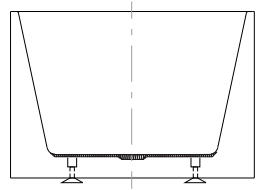

## Technische Daten

MATERIAL	durchgefärbtes hochwertiges Sanitäracryl
FARBE	erhältlich in der Farbe <b>weiß</b> oder <b>weiß / schwarz</b>
ABMESSUNGEN	ca. 170 x 80 x 60 cm (L/B/H)
FÜLLMENGE	ca. 340 Liter
GEWICHT	ca. 77 Kg (mit Verpackung ca. 86 Kg)
Artikel-Nr.	<b>28004</b> fb. weiß
	<b>28006</b> fb. weiß / schwarz