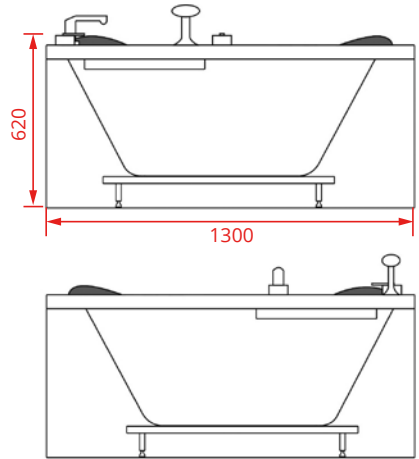

Technische Daten

MATERIAL	durchgefärbtes hochwertiges Sanitäracryl
FARBE	weiß
ABMESSUNGEN	ca. 130 x 130 x 62 cm (L/B/H)
FÜLLMENGE	ca. 180 Liter
GEWICHT	ca. 42 Kg (mit Verpackung ca. 58 Kg)
Artikel-Nr.	28200