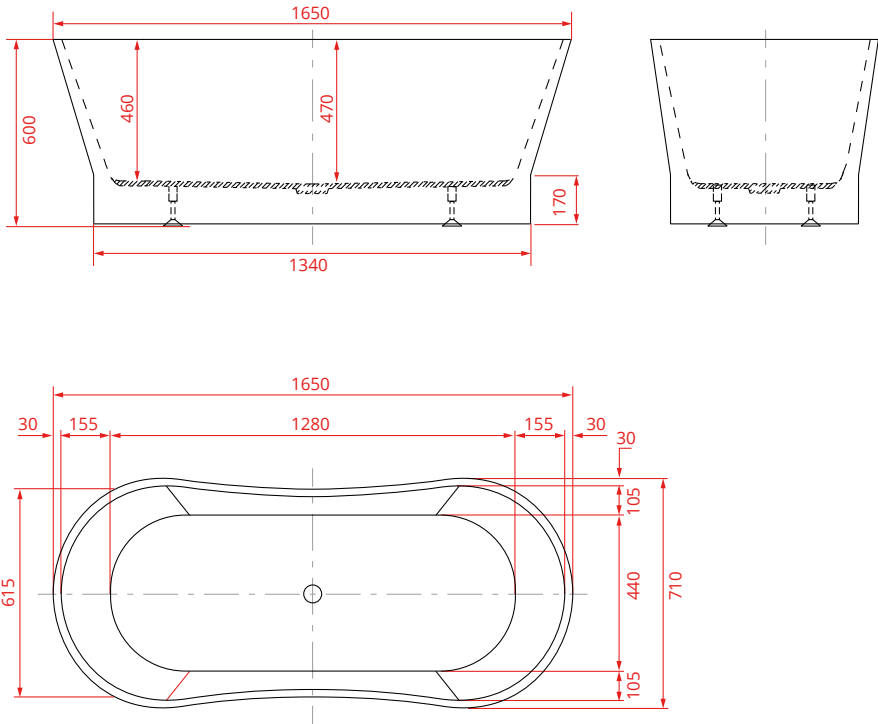

Technische Daten

MATERIAL	durchgefärbtes hochwertiges Sanitäracryl
FARBE	weiß
ABMESSUNGEN	ca. 165 x 71 x 60 cm (L/B/H)
FÜLLMENGE	ca. 310 Liter
GEWICHT	ca. 51 Kg (mit Verpackung ca. 60 Kg)
Artikel-Nr.	28020