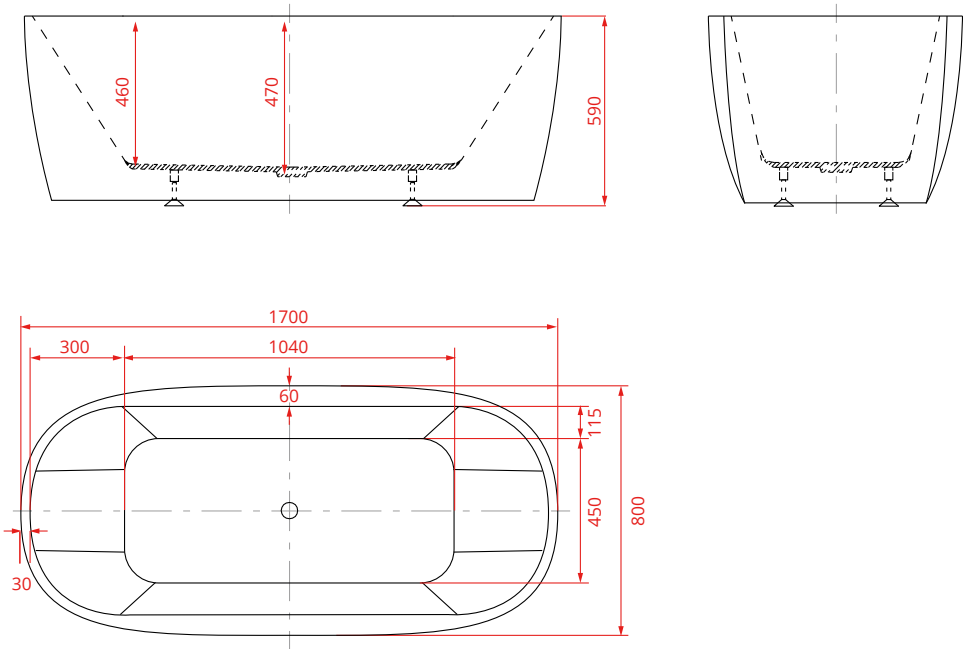

Technische Daten

MATERIAL	durchgefärbtes hochwertiges Sanitäracryl
FARBE	weiß
ABMESSUNGEN	ca. 170 x 80 x 59 cm (L/B/H)
FÜLLMENGE	ca. 330 Liter
GEWICHT	ca. 50 Kg (mit Verpackung ca. 59 Kg)
Artikel-Nr.	28018