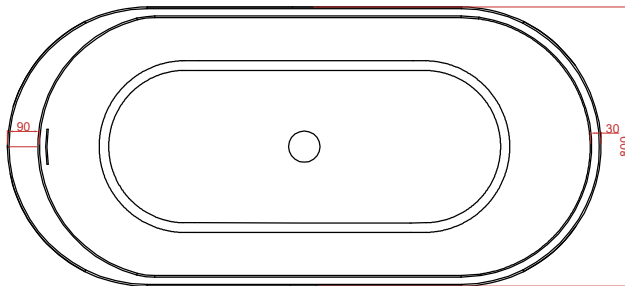

Technische Daten

MATERIAL	durchgefärbtes hochwertiges Sanitäracryl
FARBE	weiß
ABMESSUNGEN	ca. 170 x 80 x 58 cm (L/B/H)
FÜLLMENGE	ca. 320 Liter
GEWICHT	ca. 49 Kg (ohne Verpackung)
Artikel-Nr.	28060