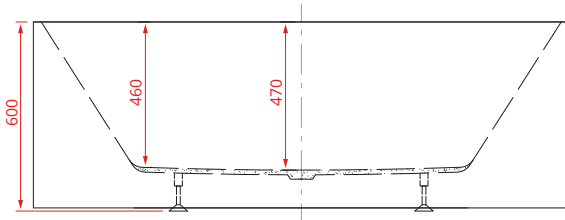

Technische Daten

MATERIAL	durchgefärbtes hochwertiges Sanitäracryl	
FARBE	erhältlich in der Farbe weiß oder weiß / schwarz	
ABMESSUNGEN	ca. 170 x 75 x 60 cm (L/B/H)	
FÜLLMENGE	ca. 345 Liter	
GEWICHT	ca. 74 Kg (mit Verpackung ca. 83 Kg)	
Artikel-Nr.	28008	fb. weiß
	28010	fb. weiß / schwarz