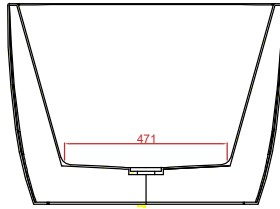

Modell:

H-LT703

Technische Daten

MATERIAL	durchgefärbtes hochwertiges Sanitäracryl
FARBE	weiß
ABMESSUNGEN	ca. 170 x 80 x 58 cm (L/B/H)
FÜLLMENGE	ca. 320 Liter
GEWICHT	ca. 45 Kg (ohne Verpackung)
Artikel-Nr.	28062