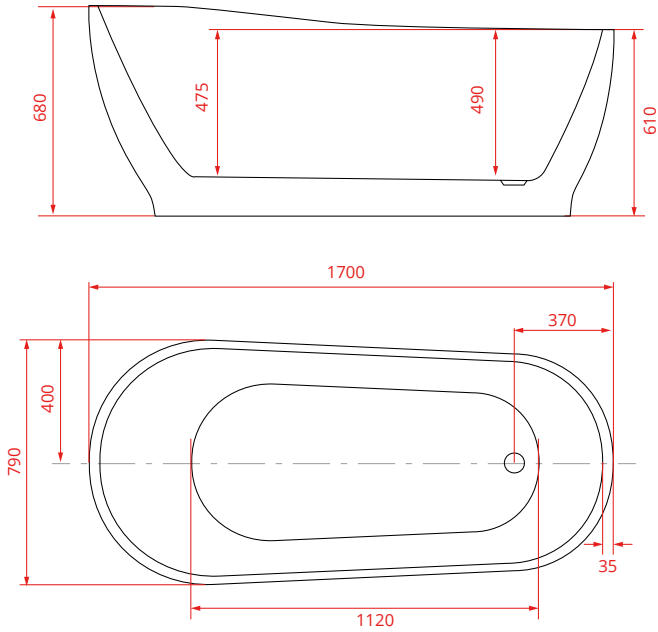

Technische Daten

MATERIAL	durchgefärbtes hochwertiges Sanitäracryl
FARBE	weiß
ABMESSUNGEN	ca. 170 x 79 x 68 cm (L/B/H)
FÜLLMENGE	ca. 330 Liter
GEWICHT	ca. 55 Kg (mit Verpackung ca. 64 Kg)
Artikel-Nr.	28028