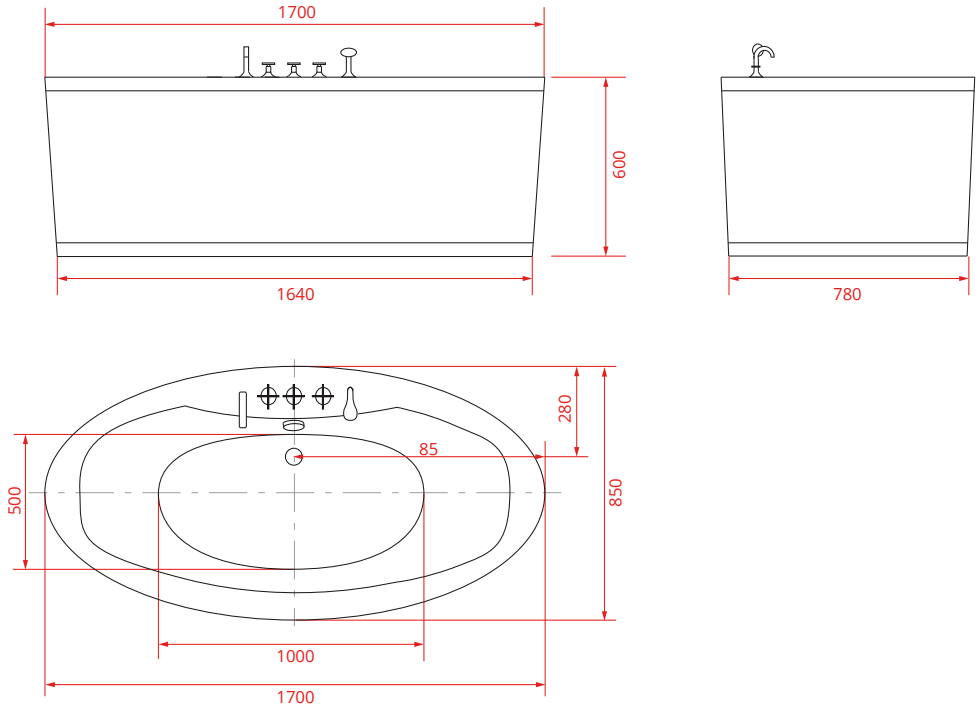

Technische Daten

MATERIAL	durchgefärbtes hochwertiges Sanitäracryl
FARBE	weiß
ABMESSUNGEN	ca. 170 x 85 x 60 cm (L/B/H)
FÜLLMENGE	ca. 320 Liter
GEWICHT	ca. 55 Kg (mit Verpackung ca. 64 Kg)
Artikel-Nr.	28022