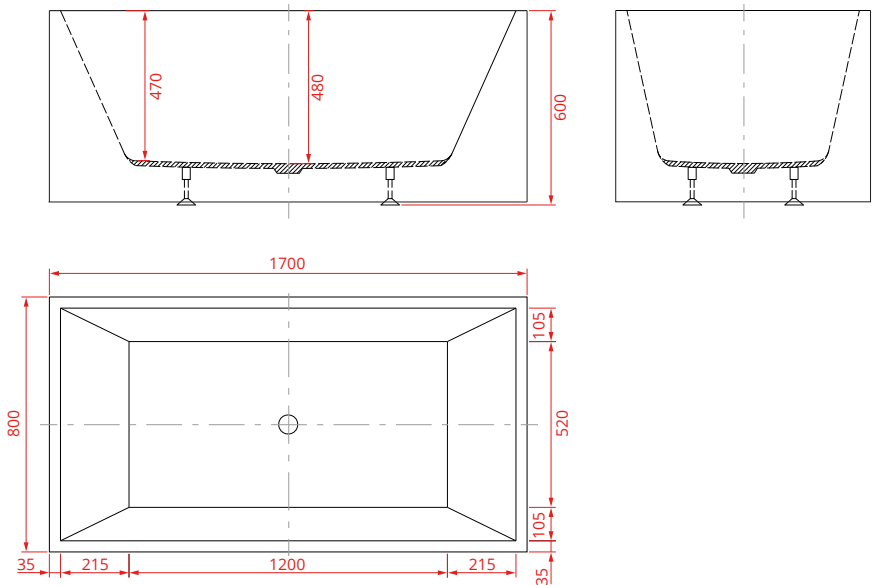

## Technische Daten

MATERIAL	durchgefärbtes hochwertiges Sanitäracryl
FARBE	erhältlich in der Farbe <b>weiß</b> oder <b>weiß / schwarz</b>
ABMESSUNGEN	ca. 170 x 80 x 60 cm (L/B/H)
FÜLLMENGE	ca. 350 Liter
GEWICHT	ca. 77 Kg (mit Verpackung ca. 86 Kg)
Artikel-Nr.	<b>28000</b> fb. weiß
	<b>28002</b> fb. weiß / schwarz