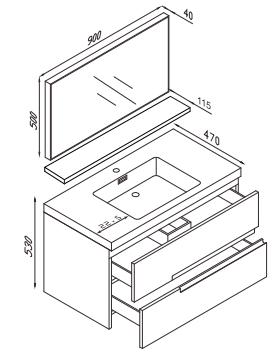

Komplett-Serie Lack Weiß

Breite 90 cm

275-130-C-090

Washbecken inkl. Unterschrank
90 x 53 x 47 cm (BxHxT)

275-M-090-weiß

Spiegel
90 x 50 x 7 cm (BxHxT)

275-A-090-weiß

Ablage
90 x 2,5 x 11,5 cm (BxHxT)