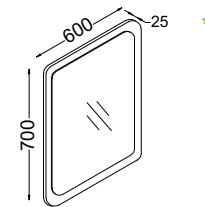

**LOTUSEFFEKT
Beschichtung***