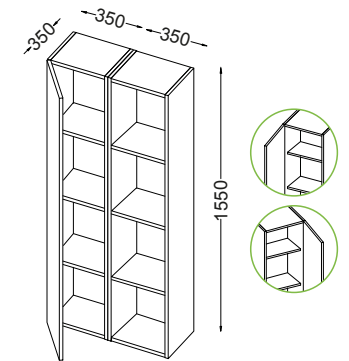

Höhe 155 cm

275-120-S-155-C071

Seitenschrank
mit Türanschlag links
40x155x35 cm (BxHxT)