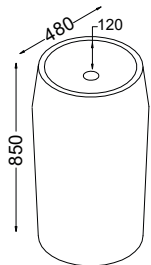

Das Design verinnerlicht die Einflüsse aus der Natur, Gesellschaft, Geschichte, Ästhetik und Psychologie. Es ist an der Natur und am täglichen Leben orientiert. KZOAO verwendet absichtlich wenige Eye-catcher im Design, es akzentuiert jedoch die Leichtigkeit der Natur sowie ihre Reinheit.