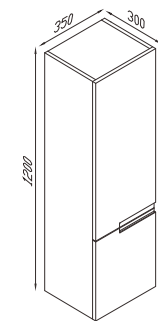

Komplett-Serie Lack Weiß

Breite 90 cm

275-130-C-090

Washbecken inkl. Unterschrank
90 x 53 x 47 cm (BxHxT)

275-M-090-weiß

Spiegel
90 x 50 x 7 cm (BxHxT)

275-A-090-weiß

Ablage
90 x 2,5 x 11,5 cm (BxHxT)

Höhe 120 cm

275-130-S-120-weiß

Seitenschrank mit Türanschlag links
35 x 120 x 30 cm (BxHxT)

UNSER HERSTELLER UND MARKE **KZOOA**

ÜBER KZOOA - „Wir sind ein renommierter Hersteller von hochwertigen Badezimmermöbeln und luxuriösen Kunststeinbadewannen und Waschbecken.