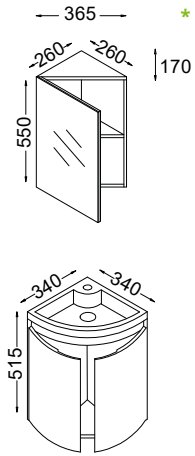

OBERFLÄCHE
DIESER SERIE

Lack-weiß

Eck-Badmöbel-Set:
Waschtisch mit Unterschrank inkl.
Spiegelschrank

275-00-C-034.5-weiß

Kunststein Waschbecken
mit CeFiONtect Beschichtung
„Lotuseffekt“

Maße der Zeichnung entnehmen