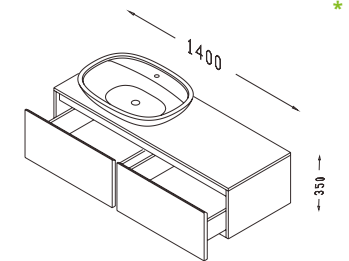

OBERFLÄCHEN DIESER SERIE

Komplett-Set Ahorn: **275-120-C017R/L**

Breite 140 cm

275-120-C-140-C071

Waschbecken inkl. Unterschrank
100 x 53 x 47 cm (BxHxT)