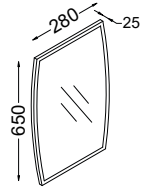

Das Design verinnerlicht die Einflüsse aus der Natur, Gesellschaft, Geschichte, Ästhetik und Psychologie. Es ist an der Natur und am täglichen Leben orientiert. KZOAO verwendet absichtlich wenige Eye-catcher im Design, es akzentuiert jedoch die Leichtigkeit der Natur sowie ihre Reinheit.