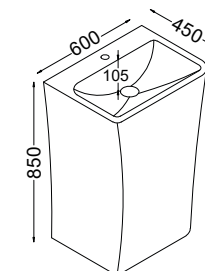

	
Höhe 195 cm	Höhe 135 cm
275-50-S-195-OAKR/L Seitenschrank mit Türanschlag rechts oder links 47x195x40 cm (BxHxT)	275-50-S-135-OAKR/L Seitenschrank mit Türanschlag rechts oder links 47x135x40 cm (BxHxT)

Spiegel
28 x 65 x 2,5 cm (BxHxT)

Hinweis: Wanne, Dekoartikel und Armatur sind nicht im Angebot enthalten.

**GLANZ
oder
MATT**

BADSET

Waschsäule mit Spiegel

271-00-W2-85-glänzend/matt

Kunststein Waschbecken mit CeFiONtect Beschichtung* „Lotuseffekt“
(*bei Oberfläche glänzend)

Fester Ablauf mit aufliegender Schutzkappe (nicht verschließbar) ohne Überlauf
60 x 85 x 45 cm (BxHxT)

Spiegel
60 x 70 x 2,5 cm (BxHxT)

**LOTUSEFFEKT
Beschichtung***

Hinweis: Dekoartikel und Armatur sind nicht im Angebot enthalten.