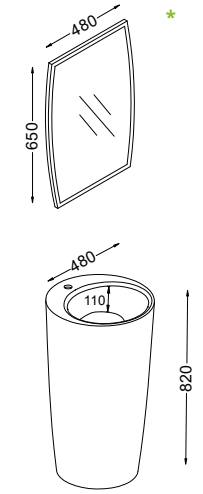

LOTUSEFFEKT
Beschichtung*