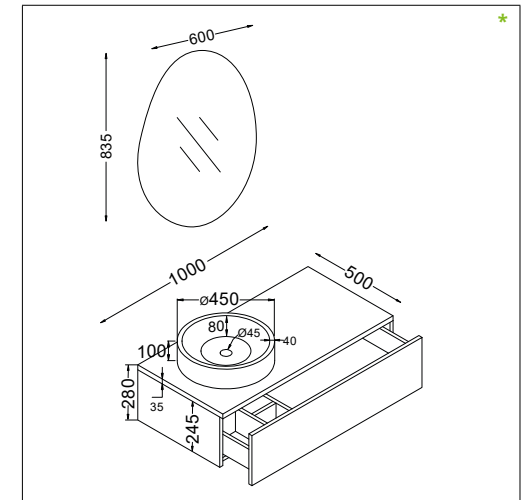

OBERFLÄCHE DIESER SERIE

Breite 100 cm

275-80-100

Washbecken und Waschtischplatte aus Mineralguss
inkl. Schubladenunterschrank
100 x 40 x 46 cm (BxHxT)

275-M-1485

Spiegel ca. 60 x 83,5 cm (BxH)