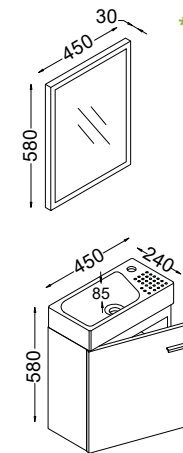

Breite 45 cm
275-00-C-045-C011R/L
275-00-C-045-C012R/L
275-00-C-045-C016R/L
275-00-C-045-C017R/L
275-00-C-045-C018R/L
275-00-C-045-C020R/L
275-00-C-045-C099R/L
275-00-C-045-oakR/L
275-00-C-045-weiss melaminR/L
Handwaschbecken inkl. Unterschrank 45 x 58 x 24 cm (BxHxT)
Spiegel 45 x 58 x 3 cm (BxHxT)