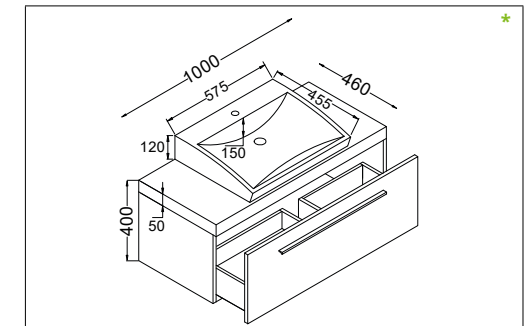

Breite 100 cm

275-70-100

Waschbecken und Waschtischplatte aus Mineralguss
inkl. Schubladenunterschrank

100 x 52 x 46 cm (BxHxT)

OBERFLÄCHE DIESER SERIE

Kernahorn Dekor

Hinweis: Dekoartikel und Armatur sind nicht im Angebot enthalten.