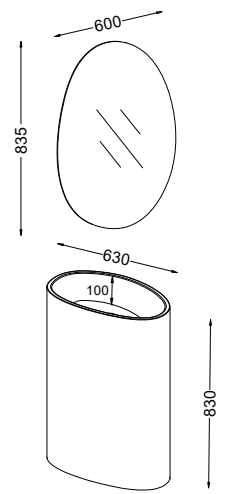

LOTUSEFFEKT
Beschichtung*

GLANZ
oder
MATT

BADSET
Waschsäule mit Spiegel
271-00-W4-85-glänzend/matt
Kunststein Waschbecken
mit CeFIONtect Beschichtung*
„Lotuseffekt“
(*bei Oberfläche glänzend)
Inkl. Pop-up in Chrom
und Überlauf
48 x 82 x 45 cm (BxHxT)
Spiegel
48 x 65 cm (BxH)