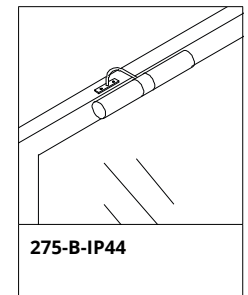

SPIEGEL

- Rahmen aus Vollholz mit Melaminharzbeschichtung in Holzoptik
- Passende Aufsatzleuchten sind separat erhältlich (Art-Nr. 275-B-IP44)

Breite 160 cm	Breite 120 cm	Breite 100 cm	Breite 80 cm
275-M-060-C017 60x50x7 cm (BxH)	275-M-120-C017 120x50x7 cm (BxH)	275-M-100-C017 100x50x7 cm (BxH)	275-M-080-C017 80x50x7 cm (BxH)

auch erhältlich in 60 cm Breite (Seite 18) **275-M-060-C017**

ABLAGE

- Vollholz mit Melaminharzbeschichtung in Holzoptik

Breite 160 cm	Breite 120 cm	Breite 100 cm	Breite 80 cm
275-A-160-C017 160x11,5x2,5 cm (BxTxH)	275-A-120-C017 120x11,5x2,5 cm (BxTxH)	275-A-100-C017 100x11,5x2,5 cm (BxTxH)	275-A-080-C017 80x11,5x2,5 cm (BxTxH)

auch erhältlich in 60 cm Breite (Seite 18) **275-M-060-C017**

SPIEGELSCHRANK

- Spiegelschrank: Vollholz mit Melaminharzbeschichtung in Holzoptik
- Passende Aufsatzleuchten sind separat erhältlich (Art-Nr. 275-B-IP44)

Breite 120 cm	Breite 100 cm	Breite 80 cm
275-MS-120-C017 120x50x14 cm (BxH)	275-MS-100-C017 100x50x14 cm (BxH)	275-MS-080-C017 80x50x14 cm (BxH)

SEITENSCHRANK

- Türen mit Soft-Close-System
- Zwei Schubladen

Höhe 155 cm	Höhe 140 cm
275-30-S-155-C017R/L Seitenschrank mit Türanschlag rechts oder links 40x155x35 cm (BxHxT)	275-30-S-140-C017R/L Seitenschrank mit Türanschlag rechts oder links 40x140x35 cm (BxHxT)

BELEUCHTUNG

- Aufsatzleuchte