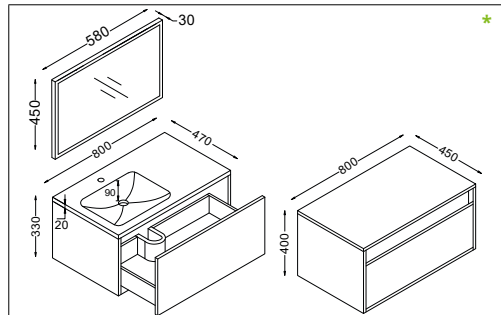

OBERFLÄCHE DIESER SERIE

Breite 100 cm

275-80-100

Washbecken und Waschtischplatte aus Mineralguss
inkl. Schubladenunterschrank
100 x 40 x 46 cm (BxHxT)

275-M-1485

Spiegel ca. 60 x 83,5 cm (BxH)

Hinweis: Armatur und Dekoartikel sind nicht im Angebot enthalten.

LOTUSEFFEKT
Beschichtung

Breite 80 cm
275-100-C-080-C099 Waschbecken inkl. Schubladen-Unterschrank mit Drucköffnung (Push-to-open Funktion), inkl. Pop-up in Chrom ohne Überlauf 80 x 33 x 47 cm (BxHxT)
275-100-S-080-C099 Unterschrank mit Schublade mit Griffmulde (frei stehend auf Füßen) 80 x 40 x 45 cm (BxHxT)
275-M-045-C099 Spiegel mit Einfassung im Holzoptik 58 x 45 x 3 cm (BxHxT)