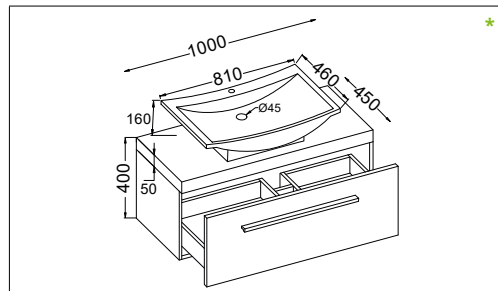

Breite 100 cm

275-60-100

Washbecken und Waschtischplatte aus Mineralguss
inkl. Schubladenunterschrank
100 x 40 x 46 cm (BxHxT)

OBERFLÄCHE DIESER SERIE

Hinweis: Dekoartikel und Armatur sind nicht im Angebot enthalten.