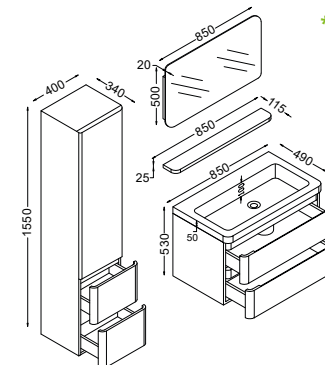

SPIEGEL

- Design mit abgerundeten Ecken

			
Breite 120 cm	Breite 105 cm	Breite 85 cm	Breite 65 cm
275-M-120 120x50x2 cm (BxH)	275-M-105 105x50x2 cm (BxH)	275-M-085 85x50x2 cm (BxH)	275-M-065 65x50x2 cm (BxH)

ABLAGE

- Vollholz mit Lackierung in Hochglanz weiß

			
Breite 120 cm	Breite 105 cm	Breite 85 cm	Breite 65 cm
275-A-120-weiß 120x11,5x2,5 cm (BxTxH)	275-A-105-weiß 105x11,5x2,5 cm (BxTxH)	275-A-085-weiß 85x11,5x2,5 cm (BxTxH)	275-A-065-weiß 65x11,5x2,5 cm (BxTxH)

SEITENSCHRANK

- Türen mit Soft-Close-System
- Zwei Schubladen
- Vollholz mit Lackierung in Hochglanz weiß

OBERFLÄCHE DIESER SERIE

		
Höhe 155 cm	Höhe 140 cm	Höhe 120 cm
275-20-S-140-weißR/L Seitenschrank mit Türanschlag rechts oder links 40x155x34 cm (BxHxT)	275-20-S-155-weißR/L Seitenschrank mit Türanschlag rechts oder links 40x140x34 cm (BxHxT)	275-20-S-120-weißR/L Seitenschrank mit Türanschlag rechts oder links 40x120x34 cm (BxHxT)

4-teiliges Set

OBERFLÄCHE DIESER SERIE

Anthrazit-Lack

27509 Waschbecken inkl. Unterschrank mit zwei Schubladen 85x53x49 cm (BxHxT) Seitenschrank mit Türanschlag rechts oder links Höhe 155 cm 40x155x34 cm (BxHxT) Spiegel 85x53x49 cm (BxH) Ablage 85x11,5x2,5 cm (BxTxH)