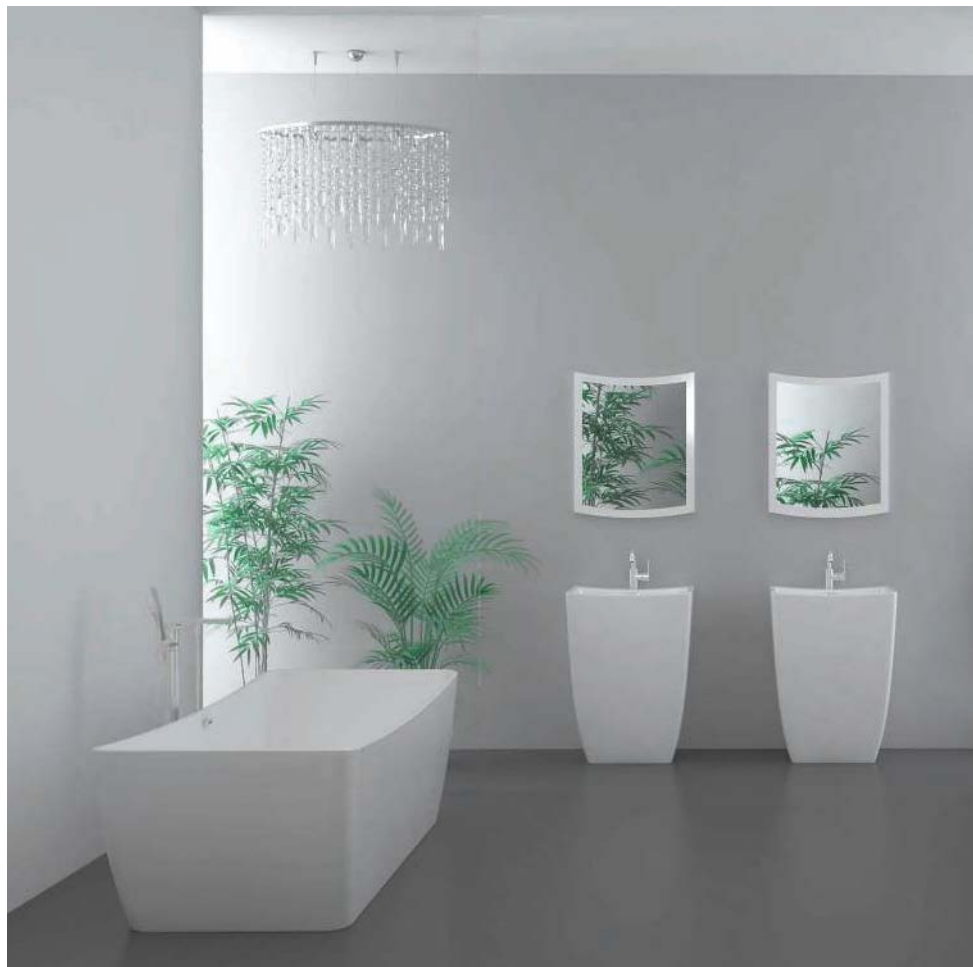

Hinweis: Dekoartikel und Armatur sind nicht im Angebot enthalten.