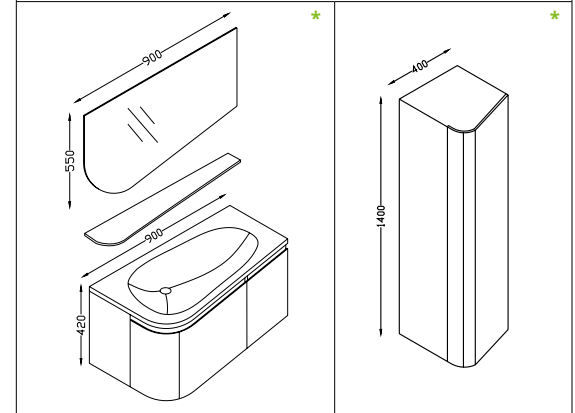

SPIEGEL

- Design mit abgerundeten Ecken

ABLAGE

- Vollholz mit Melaminharzbeschichtung wahlweise in Wenge Holzoptik oder Lack-Weiß

SEITENSCHRANK

- Tür mit Soft-Close-System
- Vollholz mit Melaminharzbeschichtung wahlweise in Wenge Holzoptik oder Lack-Weiß

OBERFLÄCHEN DIESER SERIE

Komplett-Set Holzoptik: **275-110-C061**

Komplett-Set weiß: **275-110-weiß**

Breite 90 cm	Höhe 140 cm
275-110-C-090 Waschbecken inkl. Unterschrank 100 x 53 x 47 cm (BxHxT)	275-110-S-140 Seitenschrank mit Türanschlag links 40x155x35 cm (BxHxT)
275-M-090 Spiegel (ohne Beleuchtung) 100 x 50 x 2,5 cm (BxHxT)	
275-A-100-C061 Ablage 100 x 2,5 x 11,5 cm (BxHxT)	