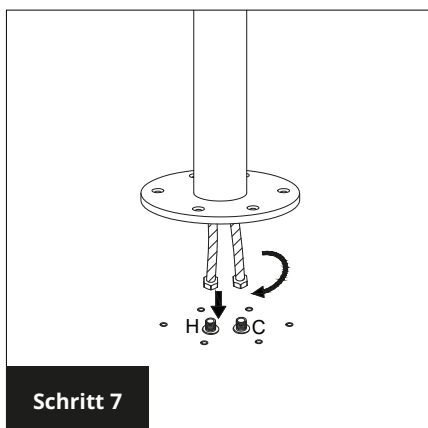

MONTAGE- UND BEDIENUNGSANLEITUNG

AUSSENDUSCHE MODELL MAUI

TEILELISTE

MONTAGE

Four & More GmbH

Walter-Wezel-Str. 8
74889 Sinsheim-Hilsbach
Deutschland

www.four-more.de

E-Mail: info@four-more.de
Telefon: +49(0)7260-8499755
Telefax: +49(0)7260-8499598