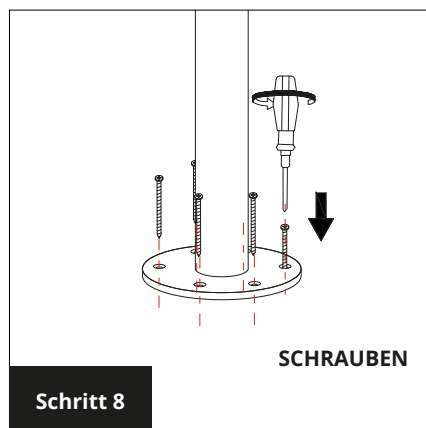

MONTAGE- UND BEDIENUNGSANLEITUNG

AUSSENDUSCHE MODELL MAUI

TEILELISTE

MONTAGE

Four & More GmbH

Walter-Wezel-Str. 8
74889 Sinsheim-Hilsbach
Deutschland

www.four-more.de

E-Mail: info@four-more.de
Telefon: +49(0)7260-8499755
Telefax: +49(0)7260-8499598