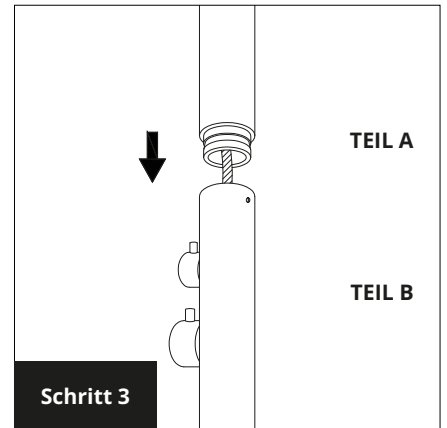

MONTAGE- UND BEDIENUNGSANLEITUNG

AUSSENDUSCHE MODELL MAUI

TEILELISTE

MONTAGE

Four & More GmbH

Walter-Wezel-Str. 8
74889 Sinsheim-Hilsbach
Deutschland

www.four-more.de

E-Mail: info@four-more.de
Telefon: +49(0)7260-8499755
Telefax: +49(0)7260-8499598