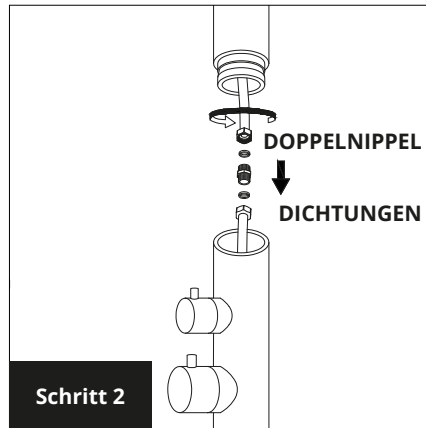

MONTAGE- UND BEDIENUNGSANLEITUNG

AUSSENDUSCHE MODELL MAUI

TEILELISTE

MONTAGE

Four & More GmbH

Walter-Wezel-Str. 8
74889 Sinsheim-Hilsbach
Deutschland

www.four-more.de

E-Mail: info@four-more.de
Telefon: +49(0)7260-8499755
Telefax: +49(0)7260-8499598