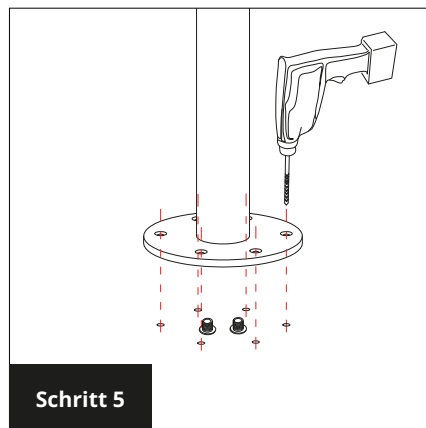

MONTAGE- UND BEDIENUNGSANLEITUNG

AUSSENDUSCHE MODELL MAUI

TEILELISTE

MONTAGE

Four & More GmbH

Walter-Wezel-Str. 8
74889 Sinsheim-Hilsbach
Deutschland

www.four-more.de

E-Mail: info@four-more.de
Telefon: +49(0)7260-8499755
Telefax: +49(0)7260-8499598