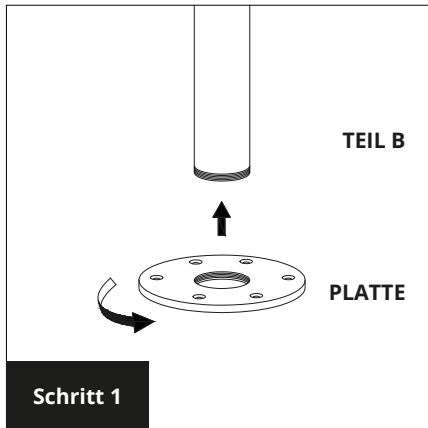

MONTAGE- UND BEDIENUNGSANLEITUNG

AUSSENDUSCHE MODELL MAUI

TEILELISTE

MONTAGE

Four & More GmbH

Walter-Wezel-Str. 8
74889 Sinsheim-Hilsbach
Deutschland

www.four-more.de

E-Mail: info@four-more.de
Telefon: +49(0)7260-8499755
Telefax: +49(0)7260-8499598